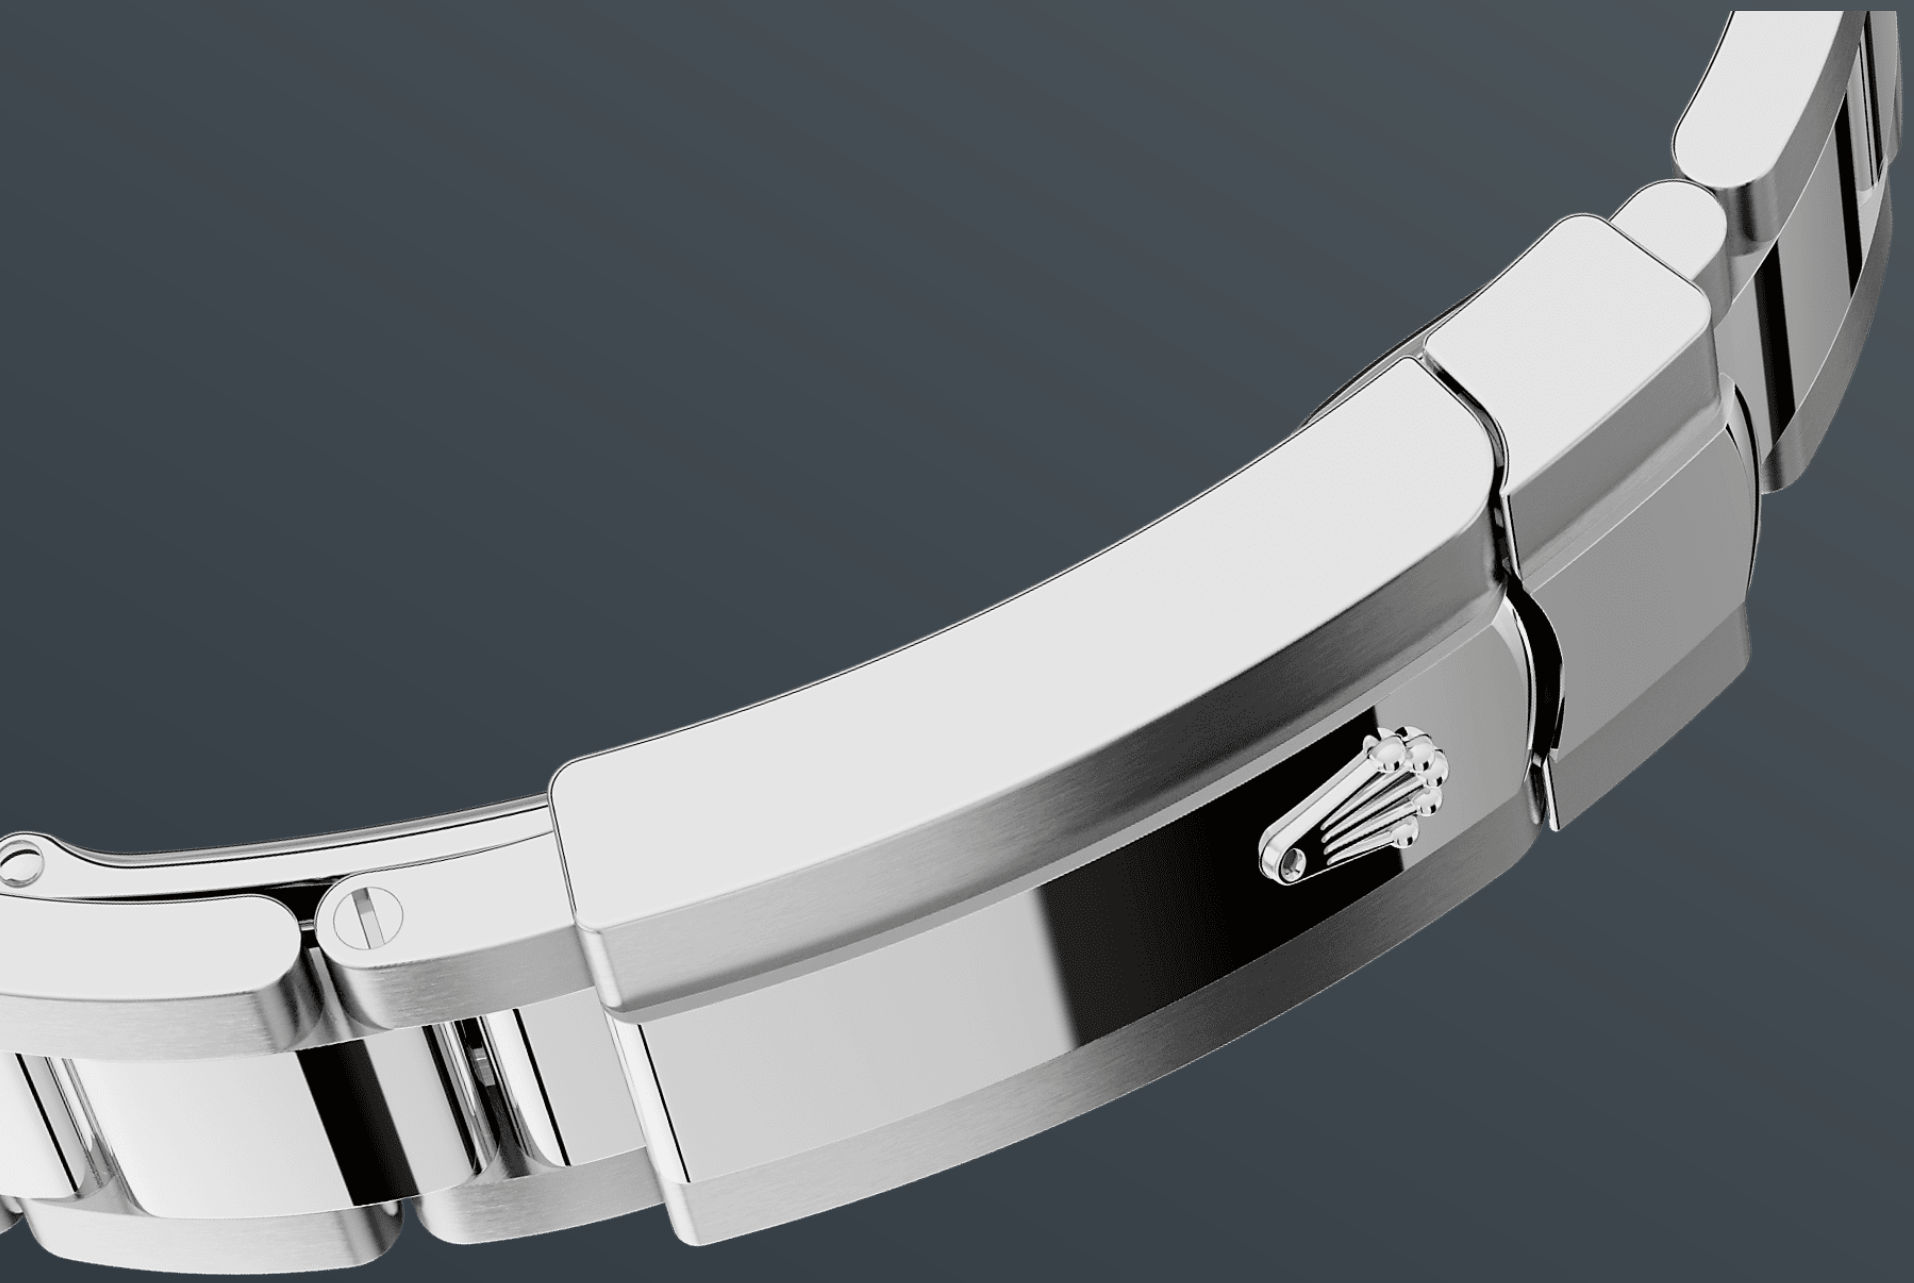

# Datejust 36

오이스터, 36mm, 오이스터스틸

슬레이트 다이얼과 오이  
스터 브레슬릿을 갖춘 오  
이스터스틸 소재의  
Oyster Perpetual  
Datejust 36.

슬레이트 다이얼

## 워치메이킹 기술

선레이 피니시 기법은 오이스터 퍼페츄얼 컬렉션의 다양한 다이얼에 섬세한 빛을 선사합니다. 다이얼 중심부에서 바깥쪽으로 뻗어나가는 곁은 정교한 브러싱 기술로 완성되었습니다.

곁을 따라 일정하게 발산되는 빛이 손목의 움직임에 맞춰 은은하게 퍼져나갑니다. 선레이 피니시 작업이 끝나면 물리적 증착(PVD) 또는 전기도금 기술을 통해 다이얼에 색상을 입히는 과정이 시작됩니다. 얇게 코팅되어 광택이 나도록 피니시 작업이 완료되면 마침내 매혹적인 다이얼이 완성됩니다.

## 뛰어난 내부식성

롤렉스는 스틸 시계의 케이스에 오이스터스틸을 사용합니다. 904L 스틸 제품군에 속하는 오이스터스틸은 롤렉스에서 특별히 개발한 합금으로 첨단 기술, 항공, 화학 등 탁월한 내부식성이 요구되는 분야에 주로 사용되는 특수 소재입니다.

뛰어난 저항력을 자랑하는 오이스터스틸은 극한의 환경에서도 특유의 아름다움을 유지할 뿐 아니라, 연마를 거치면 더없이 멋진 광택을 냅니다.

## 형태와 기능의 연금술

견고함과 편안함을 동시에 자랑하는 오이스터 (Oyster) 브레슬릿은 형태와 기능, 미학과 기술의 완벽한 연금술을 선보입니다.

오이스터 브레슬릿은 롤렉스 고유의 오이스터클라스포 (Oysterclasp)와 길이를 쉽게 늘이거나 줄일 수 있어 착용이 편안한 이지링크 (Easylink) 기능을 장착하고 있습니다. 롤렉스만의 독창적인 시스템을 통해 사용자는 브레슬릿 길이를 약 5mm 정도 조정할 수 있으며, 어떠한 환경에서도 편안하게 시계를 착용할 수 있습니다.