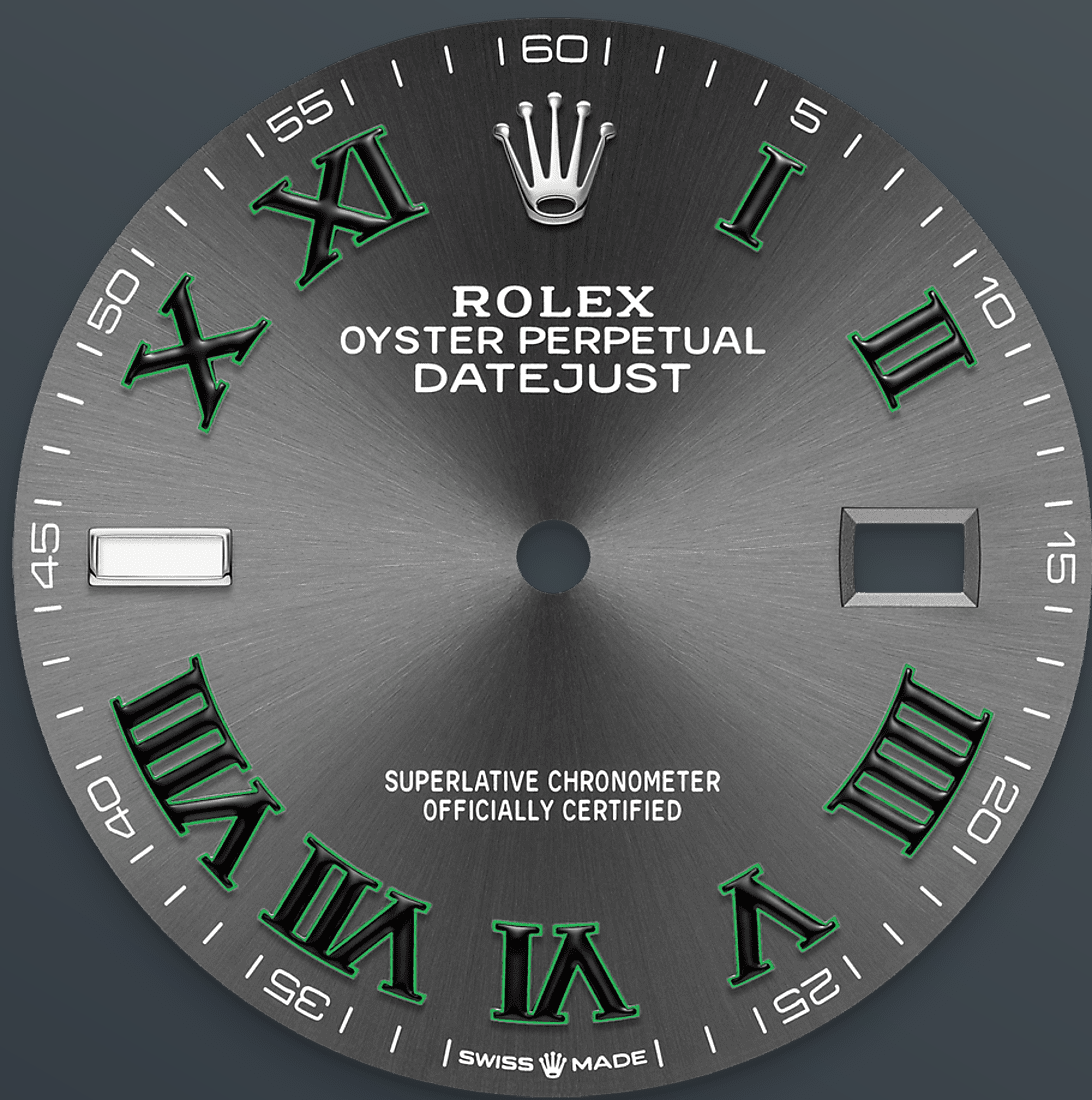

# Datejust 36

오이스터, 36mm, 오이스터스틸

슬레이트 다이얼과 오이  
스터 브레슬릿을 갖춘 오  
이스터스틸 소재의  
Oyster Perpetual  
Datejust 36.

슬레이트 다이얼