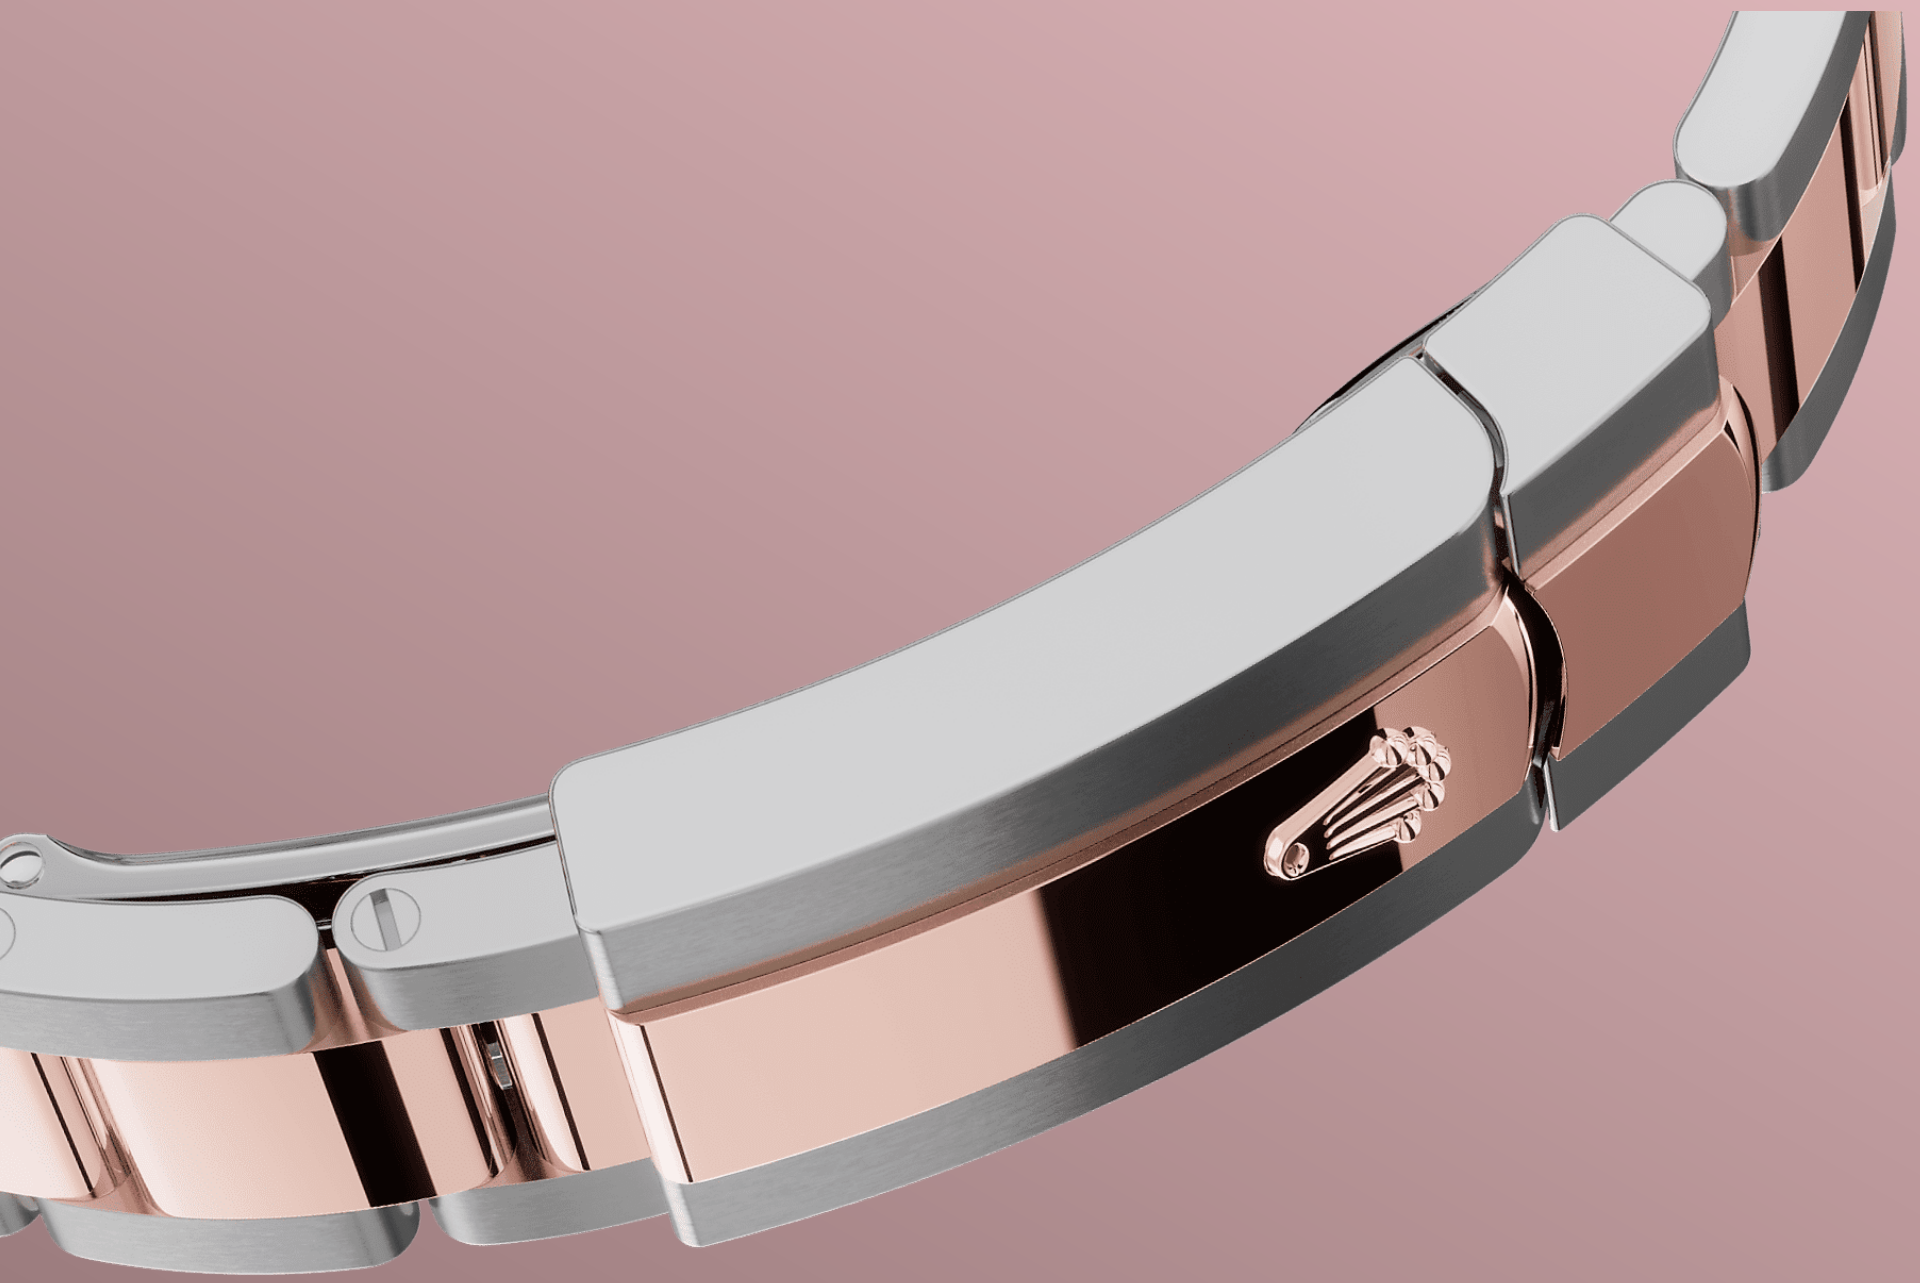

Datejust 36

오이스터, 36mm, 오이스터스틸과 에버로즈 골드

다이아몬드가 세팅된 화이트 진주자개 다이얼과 오이스터 브레슬릿을 갖춘 오이스터스틸과 에버 로즈 골드 소재의 Oyster Perpetual Datejust 36.

진주자개 다이얼

자연의 아름다움

이 다이얼의 특징은 18캐럿 골드 소재의 다이아몬드 세팅입니다. 진주자개는 본질적으로 신비스럽고 경이로운 소재입니다. 종류에 따라 핑크, 화이트, 블랙, 옐로우 등 다양한 컬러가 나타납니다. 같은 조개에서도 부위에 따라 컬러의 강도와 구조 등이 달라질 수 있습니다.

롤렉스는 진주자개에 어떤 인공적인 컬러도 추가하지 않습니다. 특별한 노하우와 기술로 오직 본연의 아름다움을 극대화하고 색조를 유지하는 데만 집중합니다. 롤렉스의 모든 진주자개 다이얼은 그 어떤 다이얼과도 같지 않은 세상에 하나뿐인 독특한 작품입니다.

에버로즈 롤레조

두 금속의 조화

골드는 아름다운 광택과 품격을 상징하며 스틸은 내구성과 신뢰성을 상징합니다. 두 소재의 장점만을 조화롭게 결합했습니다.

롤렉스만의 특징인 롤레조 (Rolesor)는 1930년대 초부터 사용되었으며 1933년 롤렉스 고유 상표로 등록되었습니다. 이 소재는 오이스터 컬렉션의 핵심 제품 라인에 사용됩니다.

오이스터 브레슬릿

형태와 기능의 연금술

견고함과 편안함을 동시에 자랑하는 오이스터 (Oyster) 브레슬릿은 형태와 기능, 미학과 기술의 완벽한 연금술을 선보입니다.

오이스터 브레슬릿은 롤렉스 고유의 오이스터클라스포 (Oysterclasp)와 길이를 쉽게 늘이거나 줄일 수 있어 착용이 편안한 이지링크 (Easylink) 기능을 장착하고 있습니다. 롤렉스만의 독창적인 시스템을 통해 사용자는 브레슬릿 길이를 약 5mm 정도 조정할 수 있으며, 어떠한 환경에서도 편안하게 시계를 착용할 수 있습니다.

사이클롭스 렌즈

볼록 렌즈

사이클롭스(Cyclops) 렌즈는 롤렉스가 보유하고 있는 매우 특별한 기능 중 하나이며, 누구나 한눈에 알아볼 수 있는 롤렉스 시계만의 특징입니다.

그리스 신화의 외눈박이 거인의 이름을 따서 명명한 사이클롭스 렌즈는 시계의 상징적인 날짜 표시창 위에 날짜를 확대하여 더욱 높은 가독성을 제공합니다. 모든 롤렉스 시계의 특징과 마찬가지로 사이클롭스 렌즈에는 발명과 연구 개발, 완벽에 대한 끝없는 추구가 담겨 있습니다.