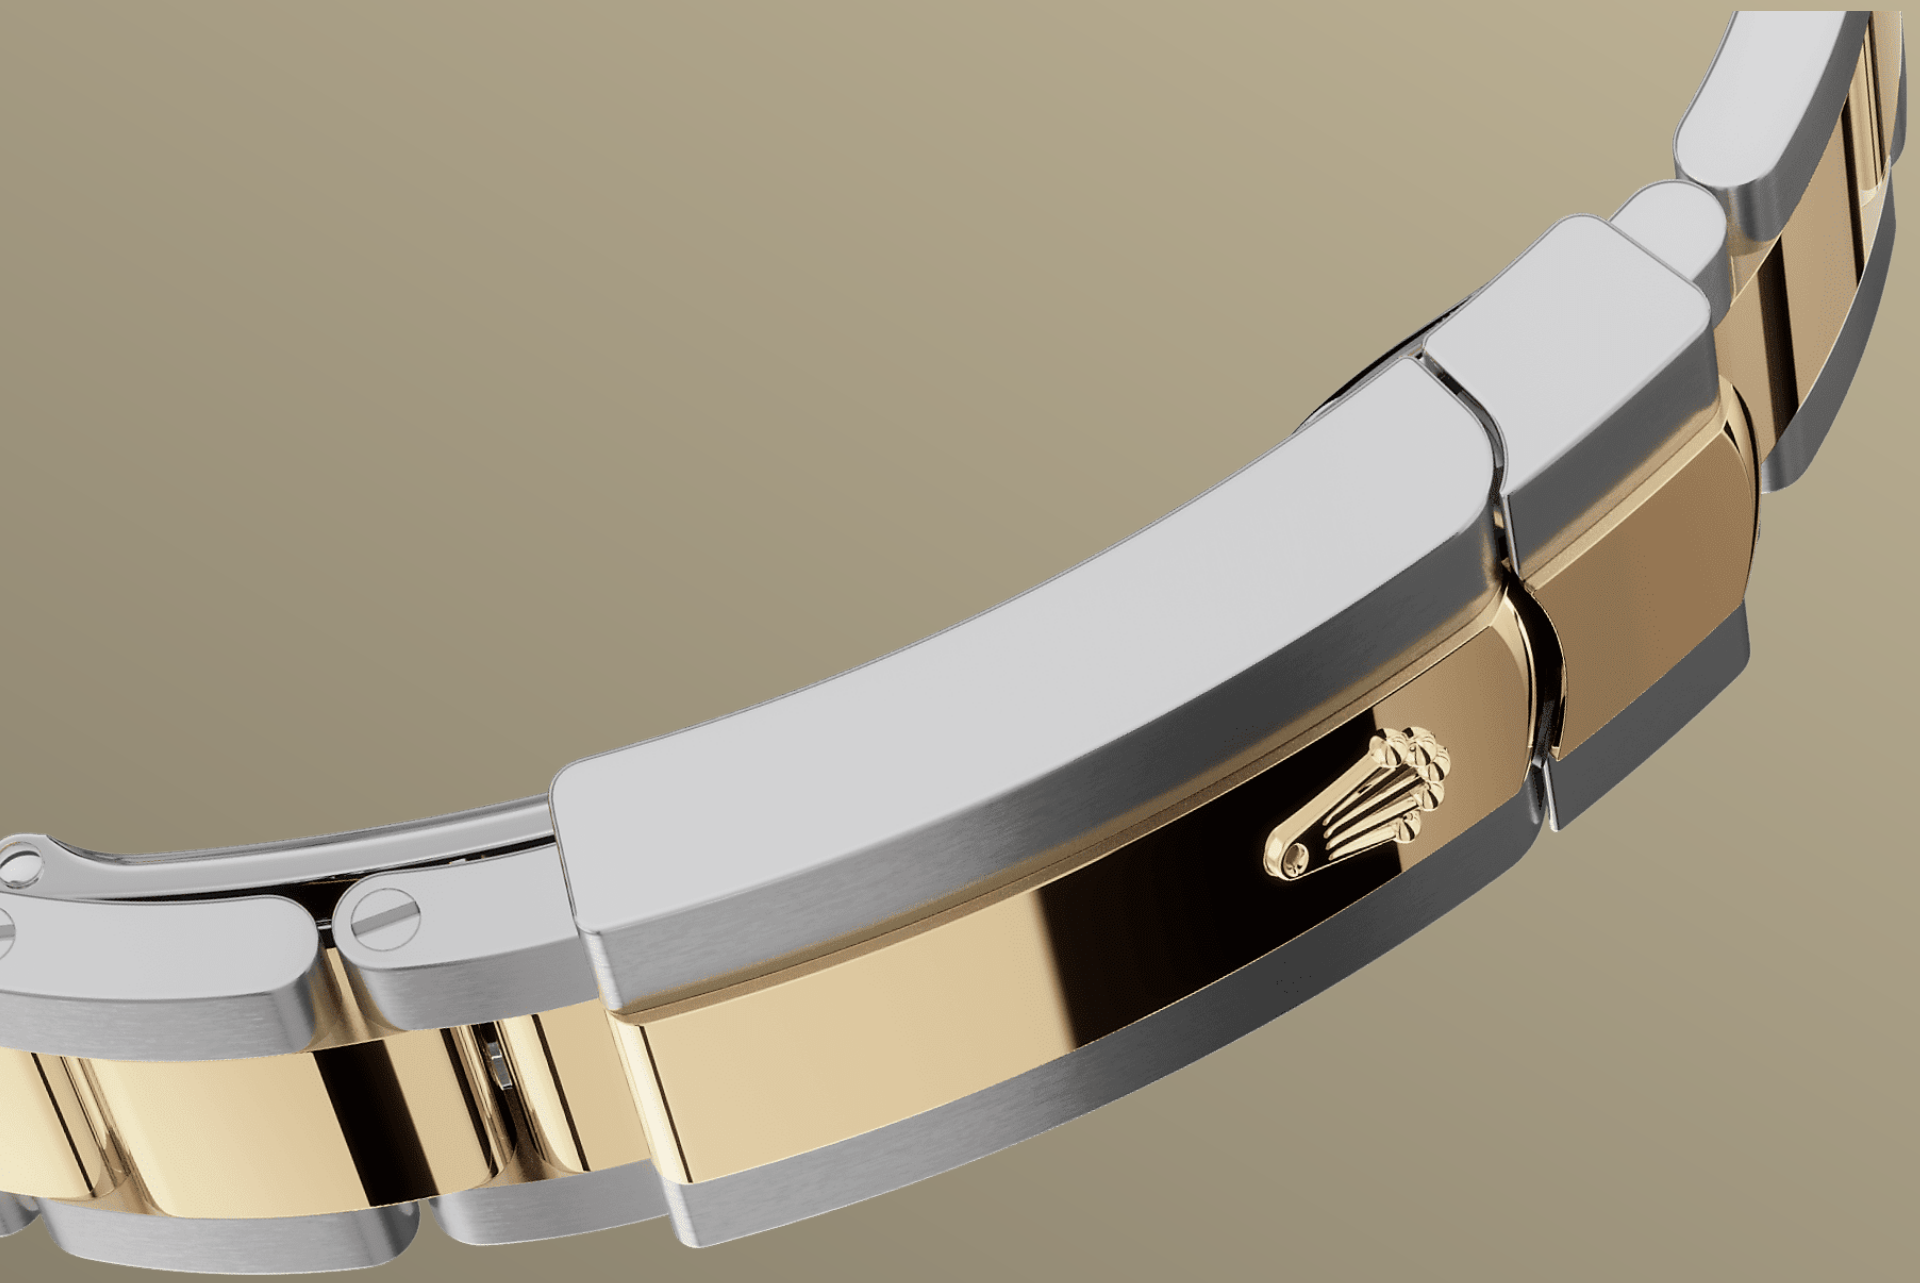

오이스터 브레슬릿

형태와 기능의 연금술

견고함과 편안함을 동시에 자랑하는 오이스터 (Oyster) 브레슬릿은 형태와 기능, 미학과 기술의 완벽한 연금술을 선보입니다.

오이스터 브레슬릿은 롤렉스 고유의 오이스터클라스프 (Oysterclasp)와 길이를 쉽게 늘이거나 줄일 수 있어 착용이 편안한 이지링크 (Easylink) 기능을 장착하고 있습니다. 롤렉스만의 독창적인 시스템을 통해 사용자는 브레슬릿 길이를 약 5mm 정도 조정할 수 있으며, 어떠한 환경에서도 편안하게 시계를 착용할 수 있습니다.