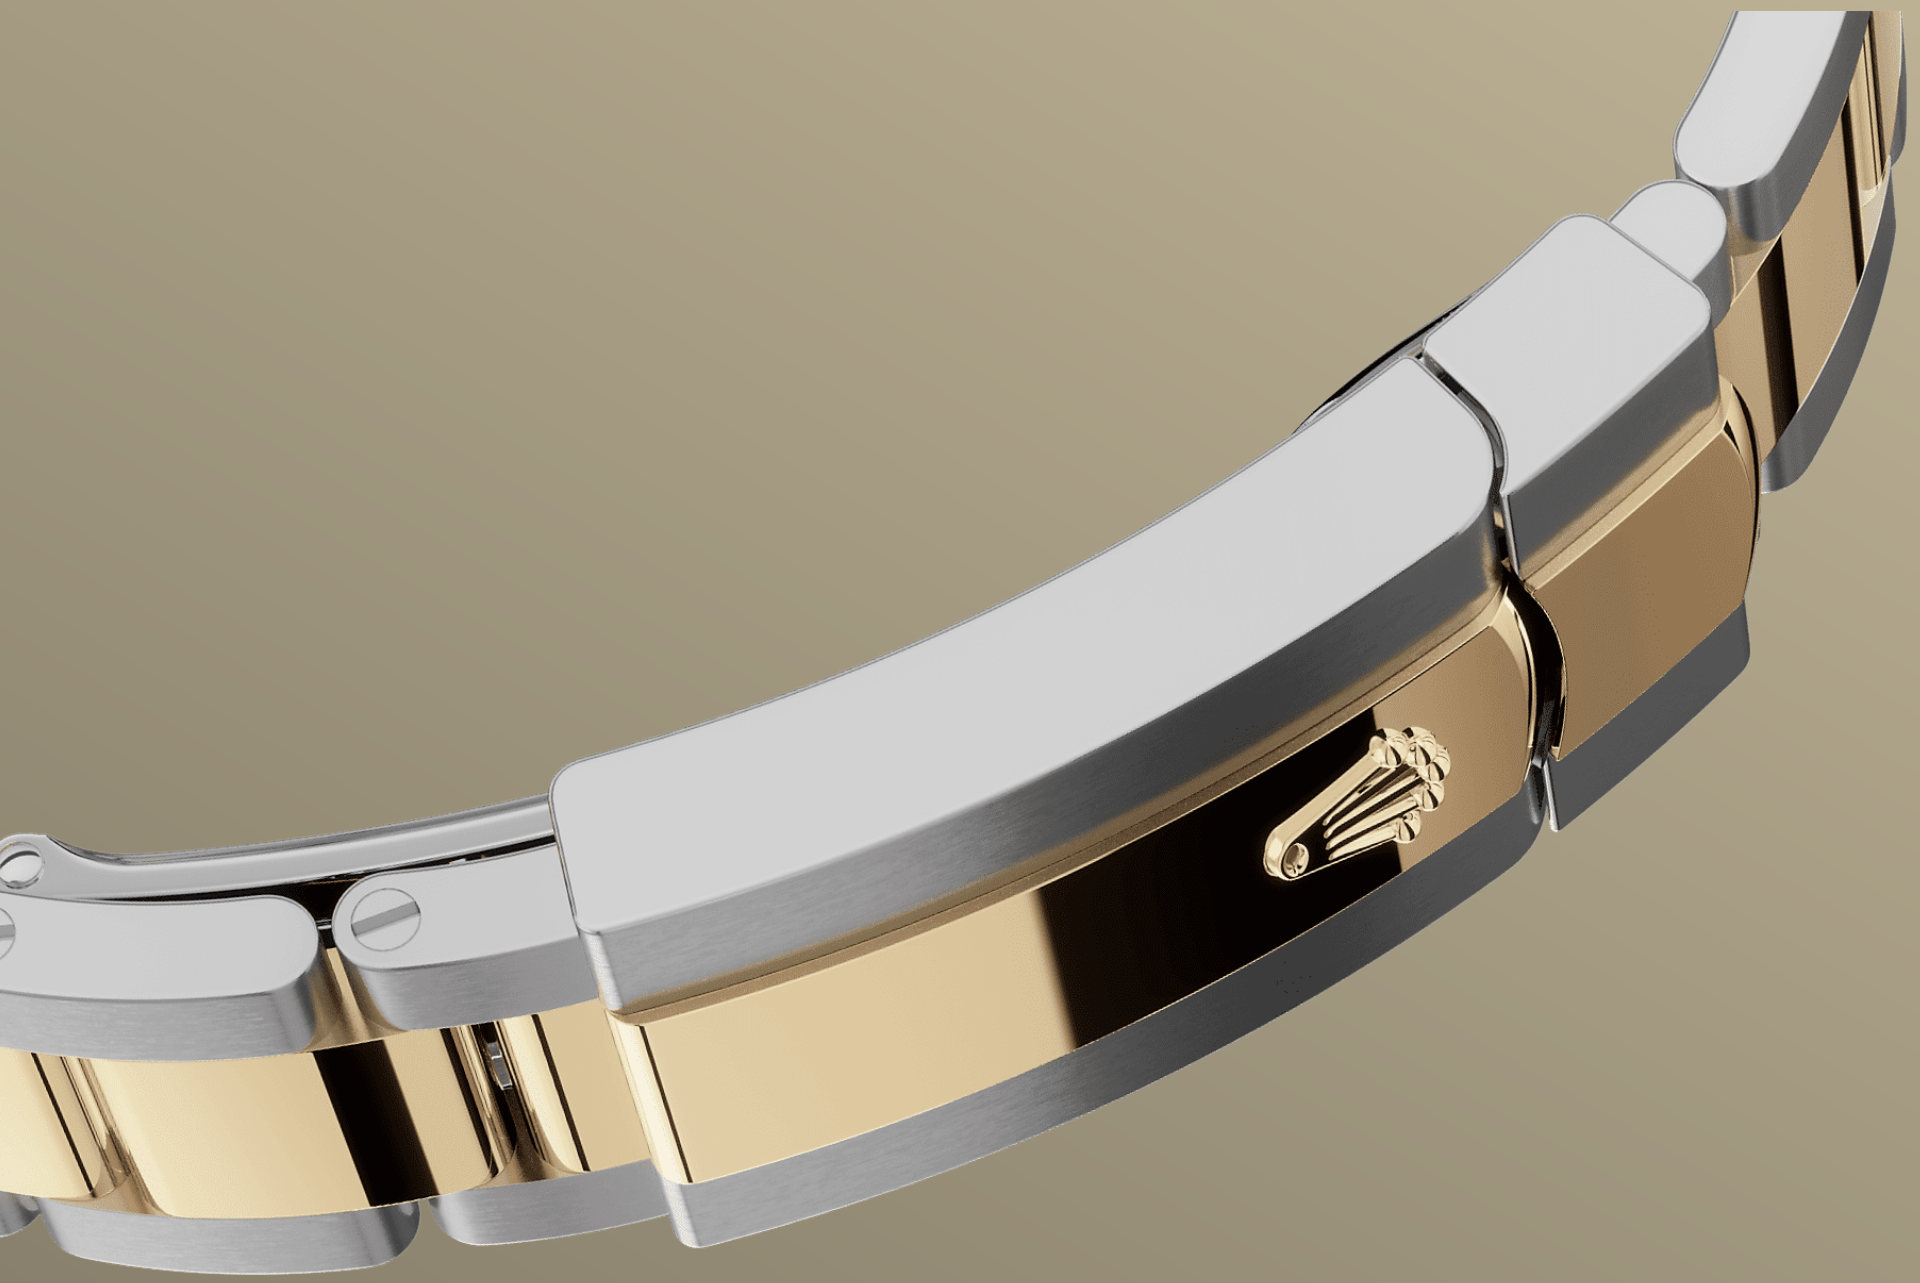

오이스터 브레슬릿

형태와 기능의 연금술

견고함과 편안함을 동시에 자랑하는 오이스터 (Oyster) 브레슬릿은 형태와 기능, 미학과 기술의 완벽한 연금술을 선보입니다.

오이스터 브레슬릿은 롤렉스 고유의 오이스터클라스포 (Oysterclasp)와 길이를 쉽게 늘이거나 줄일 수 있어 착용이 편안한 이지링크 (Easylink) 기능을 장착하고 있습니다. 롤렉스만의 독창적인 시스템을 통해 사용자는 브레슬릿 길이를 약 5mm 정도 조정할 수 있으며, 어떠한 환경에서도 편안하게 시계를 착용할 수 있습니다.