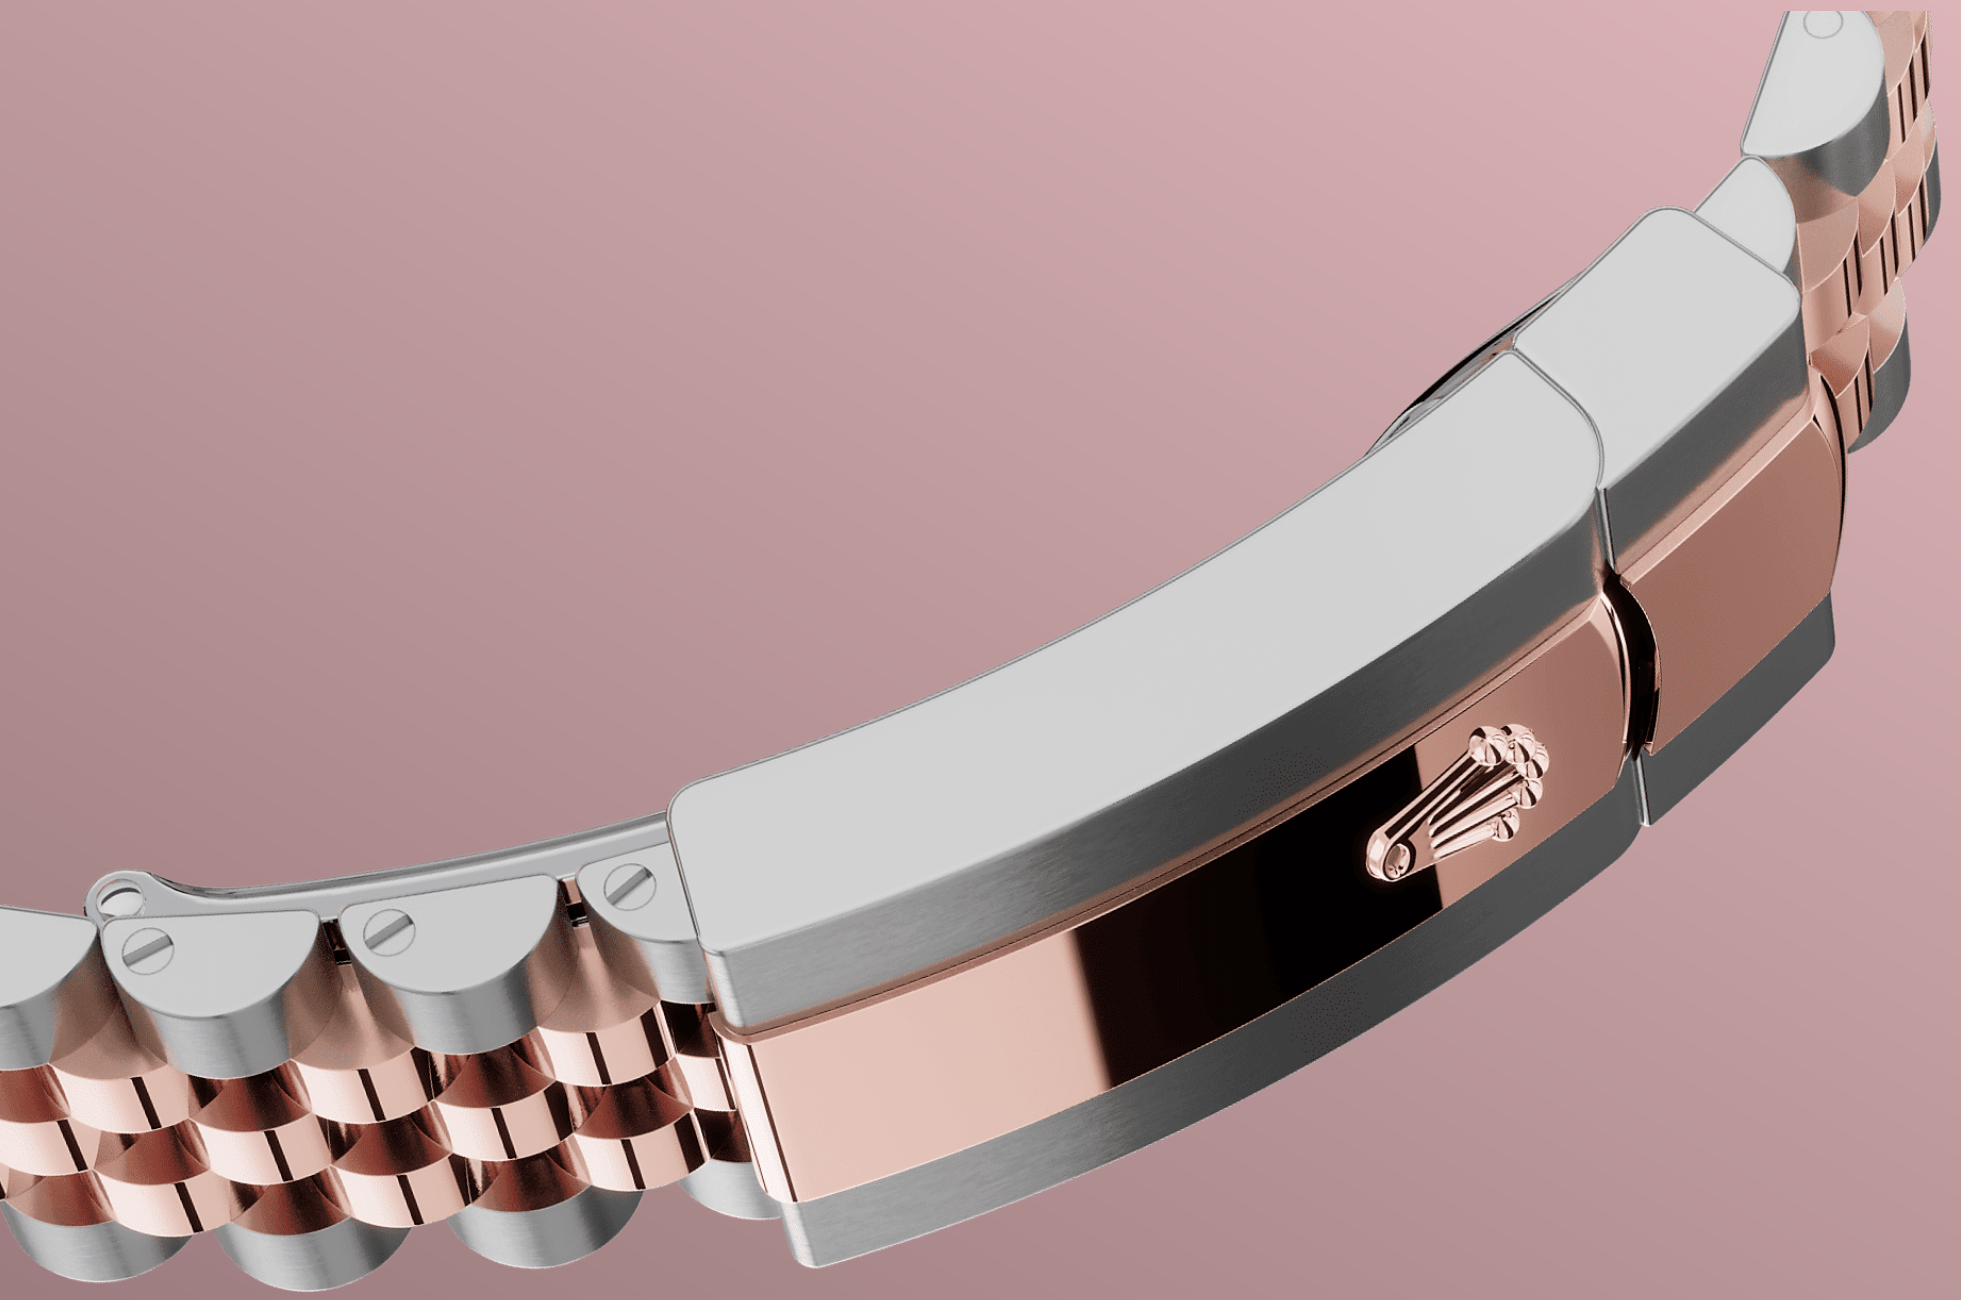

Datejust 36

오이스터, 36mm, 오이스터스틸과 에버로즈 골드

로즈 컬러, 다이아몬드 세
팅 다이얼과 주빌리 브레
슬릿을 갖춘 오이스터스
틸과 에버로즈 골드 소재
의 Oyster Perpetual
Datejust 36.

로즈 컬러 다이얼

워치메이킹 기술

이 다이얼의 특징은 18캐럿 골드 소재의 로마 숫자 VI와 IX, 24개의 다이아몬드 세팅입니다. 선레이 피니시 기법은 오이스터 퍼페츄얼 컬렉션의 다양한 다이얼에 섬세한 빛을 선사합니다. 다이얼 중심부에서 바깥쪽으로 뻗어나가는 결은 정교한 브러싱 기술로 완성되었습니다.

결을 따라 일정하게 발산되는 빛이 손목의 움직임에 맞춰 은은하게 퍼져나갑니다. 선레이 피니시 작업이 끝나면 물리적 증착(PVD) 또는 전기도금 기술을 통해 다이얼에 색상을 입히는 과정이 시작됩니다. 얇게

플루티드 베젤

롤렉스의 상징

롤렉스 플루티드 베젤은 롤렉스 시계를 대표하는 요소로 자리 잡았습니다. 최초 오이스터(Oyster) 베젤의 가장자리에는 플루팅, 즉 톱니 모양의 세로 홈을 새겼습니다. 이는 시계의 방수를 위해 베젤을 케이스에 돌려 잠그기 위한 용도였습니다.

역시 방수를 위해 케이스 본체에 스크류-다운 방식으로 고정되는 케이스 백에도 이와 같은 세로홈이 새겨져 있는데, 롤렉스 전용 도구를 사용하여 케이스에 고정시킬 수 있습니다. 롤렉스 고유의 디자인 요소로 자리잡은 플루티드 베젤은 Datejust 36 모델의 경우 항상 골드 소재로만 제작됩니다.

에버로즈 롤레조

두 금속의 조화

골드는 아름다운 광택과 품격을 상징하며 스틸은 내구성과 신뢰성을 상징합니다. 두 소재의 장점만을 조화롭게 결합했습니다.

롤렉스만의 특징인 롤레조 (Rolesor)는 1930년대 초부터 사용되었으며 1933년 롤렉스 고유 상표로 등록되었습니다. 이 소재는 오이스터 컬렉션의 핵심 제품 라인에 사용됩니다.

쥬빌리 브레슬릿

유연함과 편안함

롤렉스는 브레슬릿과 클라스프의 설계와 개발, 제작, 테스트의 모든 단계에 최첨단 기술을 적용하고 있으며,

워치메이커의 육안으로 이루어지는 꼼꼼한 마감 관리를 통해 완벽한 아름다움을 보장합니다. 쥬빌리 (Jubilee) 브레슬릿은 유연하고 착용감이 뛰어난 5열 링크 메탈 브레슬릿으로, 1945년 출시된 오이스터 퍼페츄얼 데이트저스트를 위해 특별히 제작되었습니다.