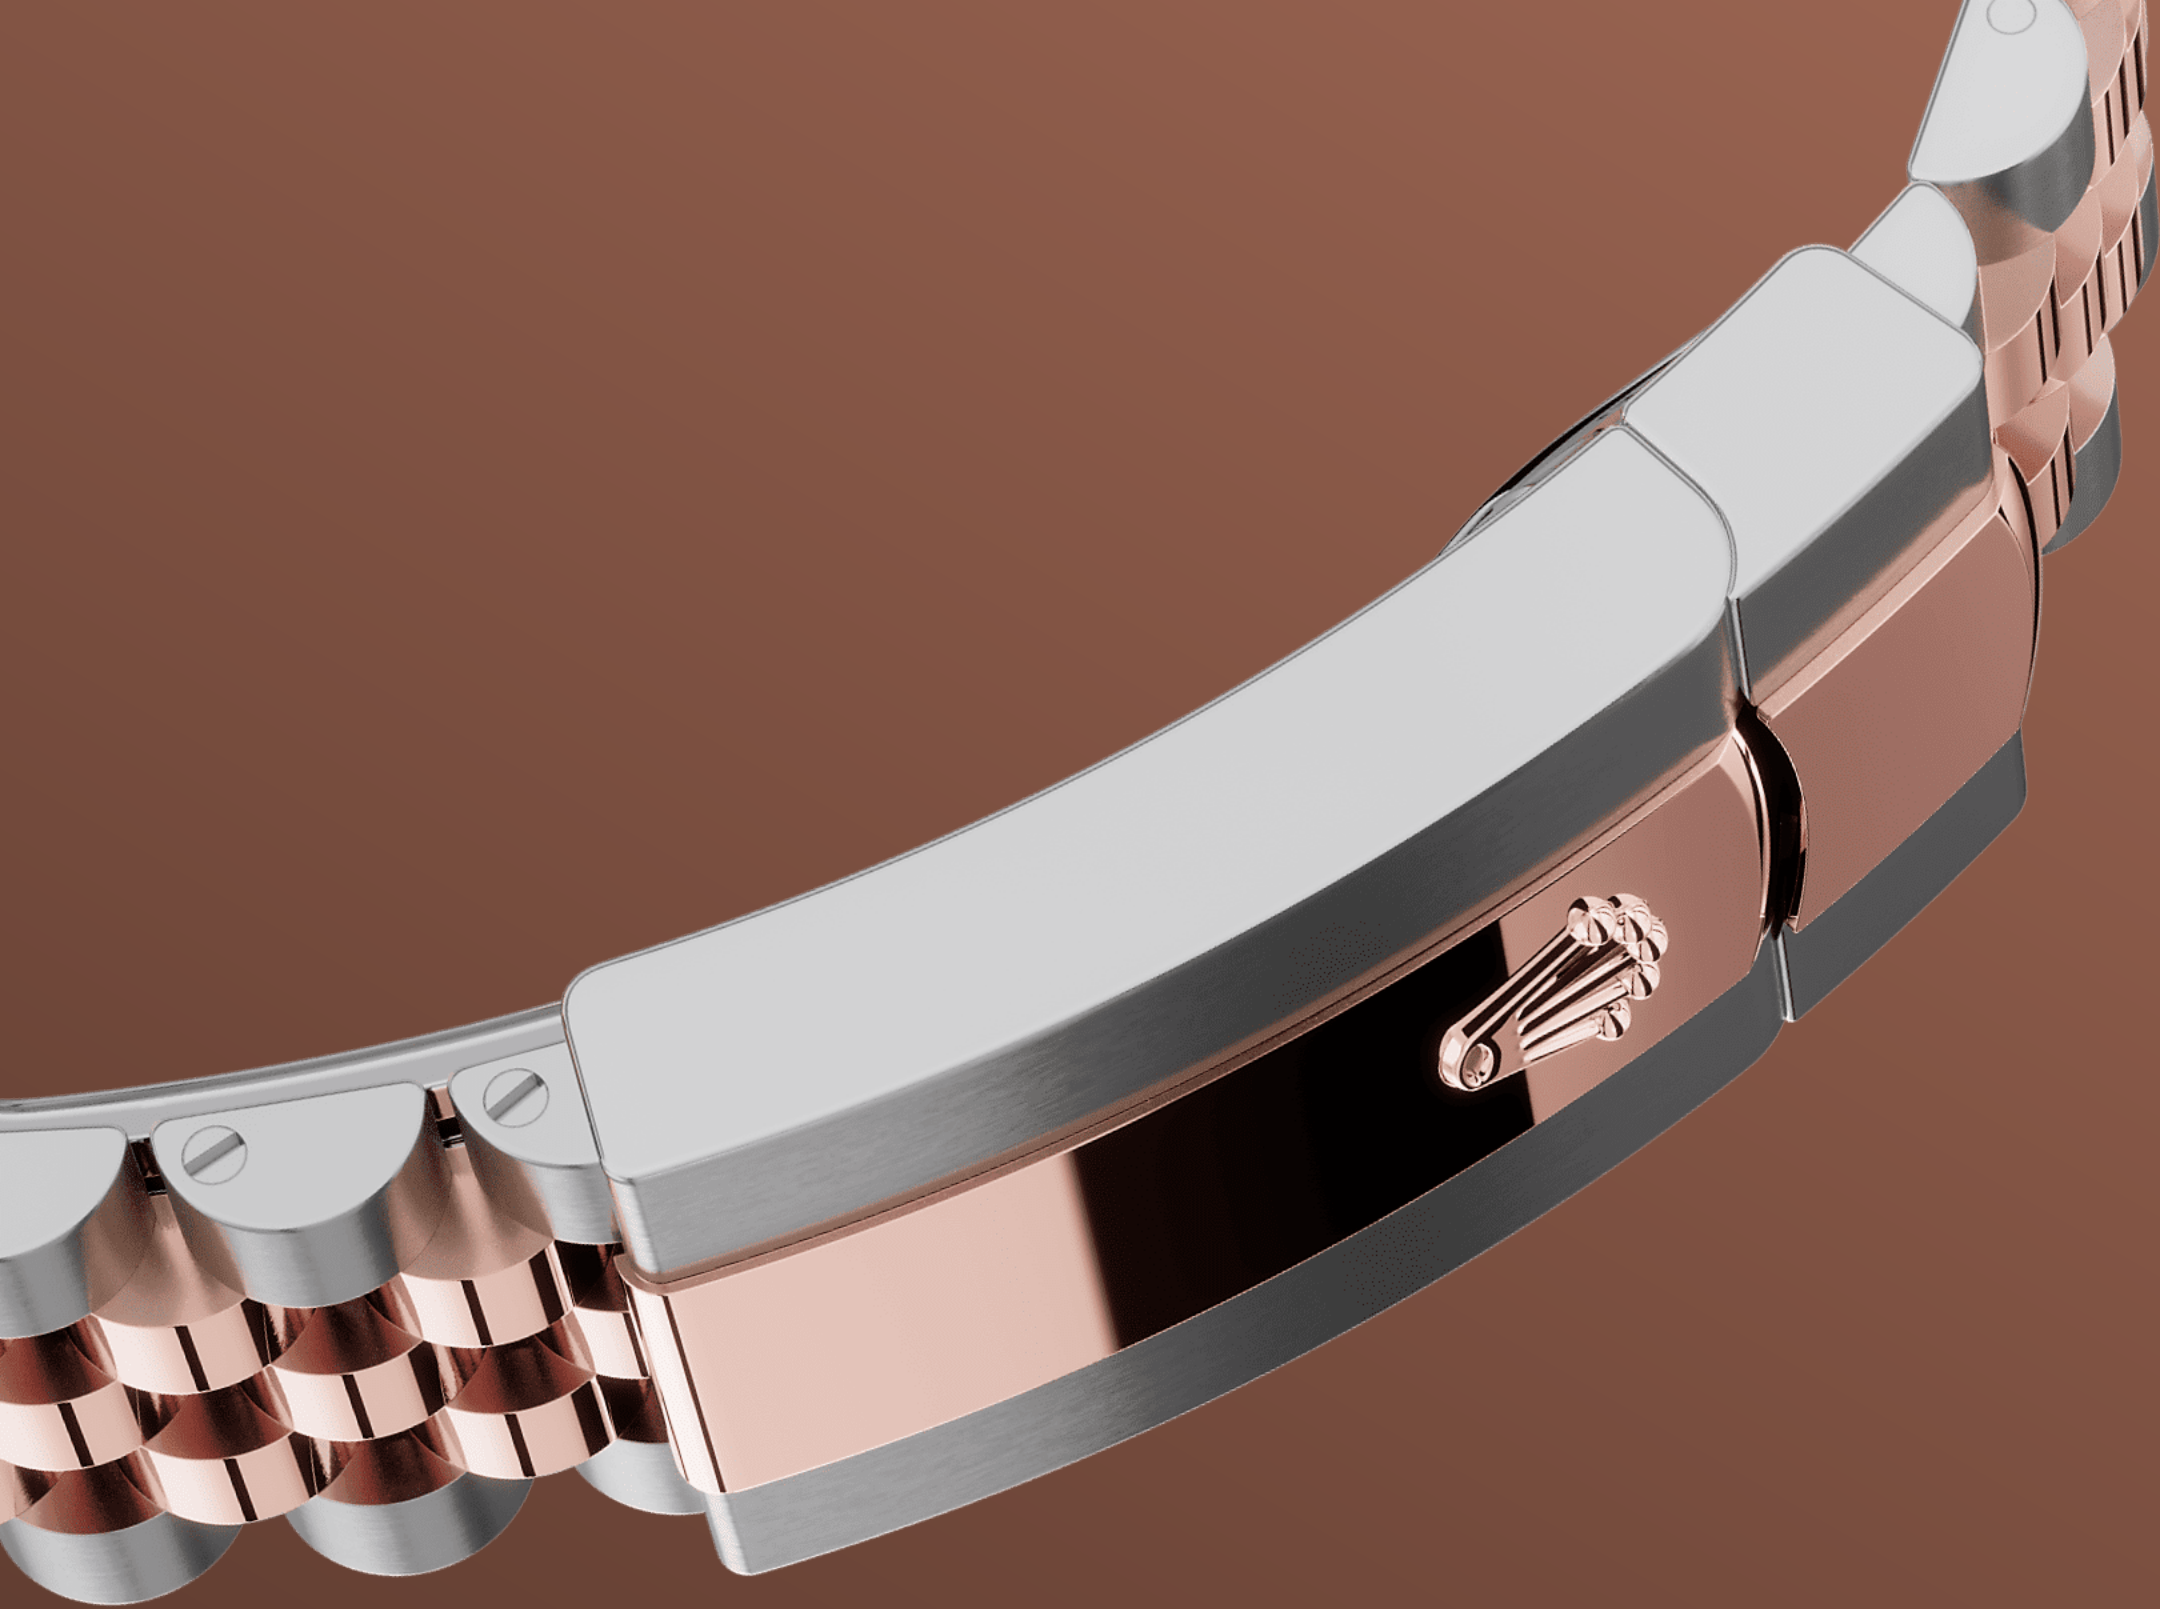

Datejust 36

오이스터, 36mm, 오이스터스틸과 에버로
즈 골드

슬레이트 다이얼과 주빌
리 브레슬릿을 갖춘 오이
스터스틸과 에버로즈 골
드 소재의 Oyster
Perpetual Datejust 36.

플루티드 베젤

롤렉스의 상징

롤렉스 플루티드 베젤은 롤렉스 시계를 대표하는 요소로 자리 잡았습니다. 최초 오이스터 베젤의 가장자리에는 플루팅(톱니 홈 모양)을 새겼습니다. 이는 시계의 방수를 위해 베젤을 케이스에 돌려 잠그기 위한 용도였습니다.

에버로즈 롤레조

두 금속의 조화

골드는 아름다운 광택과 품격을 상징하며 스틸은 내구성과 신뢰성을 상징합니다. 두 소재의 장점만을 조화롭게 결합했습니다.

롤렉스만의 특징인 롤레조는 1930년대 초부터 사용되었으며 1933년 롤렉스 고유 상표로 등록되었습니다. 이 소재는 오이스터 컬렉션의 핵심 제품 라인에 사용됩니다.

쥬빌리 브레슬릿

유연함과 편안함

롤렉스는 브레슬릿과 클라스프의 설계와 개발, 제작, 까다로운 테스트의 모든 단계에 최첨단 기술을 적용하고 있으며,

워치메이커의 육안으로 이루어지는 꼼꼼한 마감 관리를 통해 완벽한 아름다움을 보장합니다. 쥬빌리 브레슬릿은 유연하고 착용감이 뛰어난 5열 링크 메탈 브레슬릿으로, 1945년 출시된 오이스터 퍼페츄얼 데이저스트를 위해 특별히 제작되었습니다.

상세 정보 기술 세부사항

Datejust

레퍼런스 126231

모델 케이스

종류

오이스터, 36mm, 오이스터스틸과 에버로즈 골드

오이스터 구조

파워리저브

약 70시간

기능

다이얼 중앙에 시, 분, 초침 위치. 날짜 순간 변경 기능. 시간 맞출 때 초침이 정지하여 정확한 시간 설정이 가능

브레슬릿

종류

쥬빌리(Jubilee), 5열 링크

브레슬릿 소재