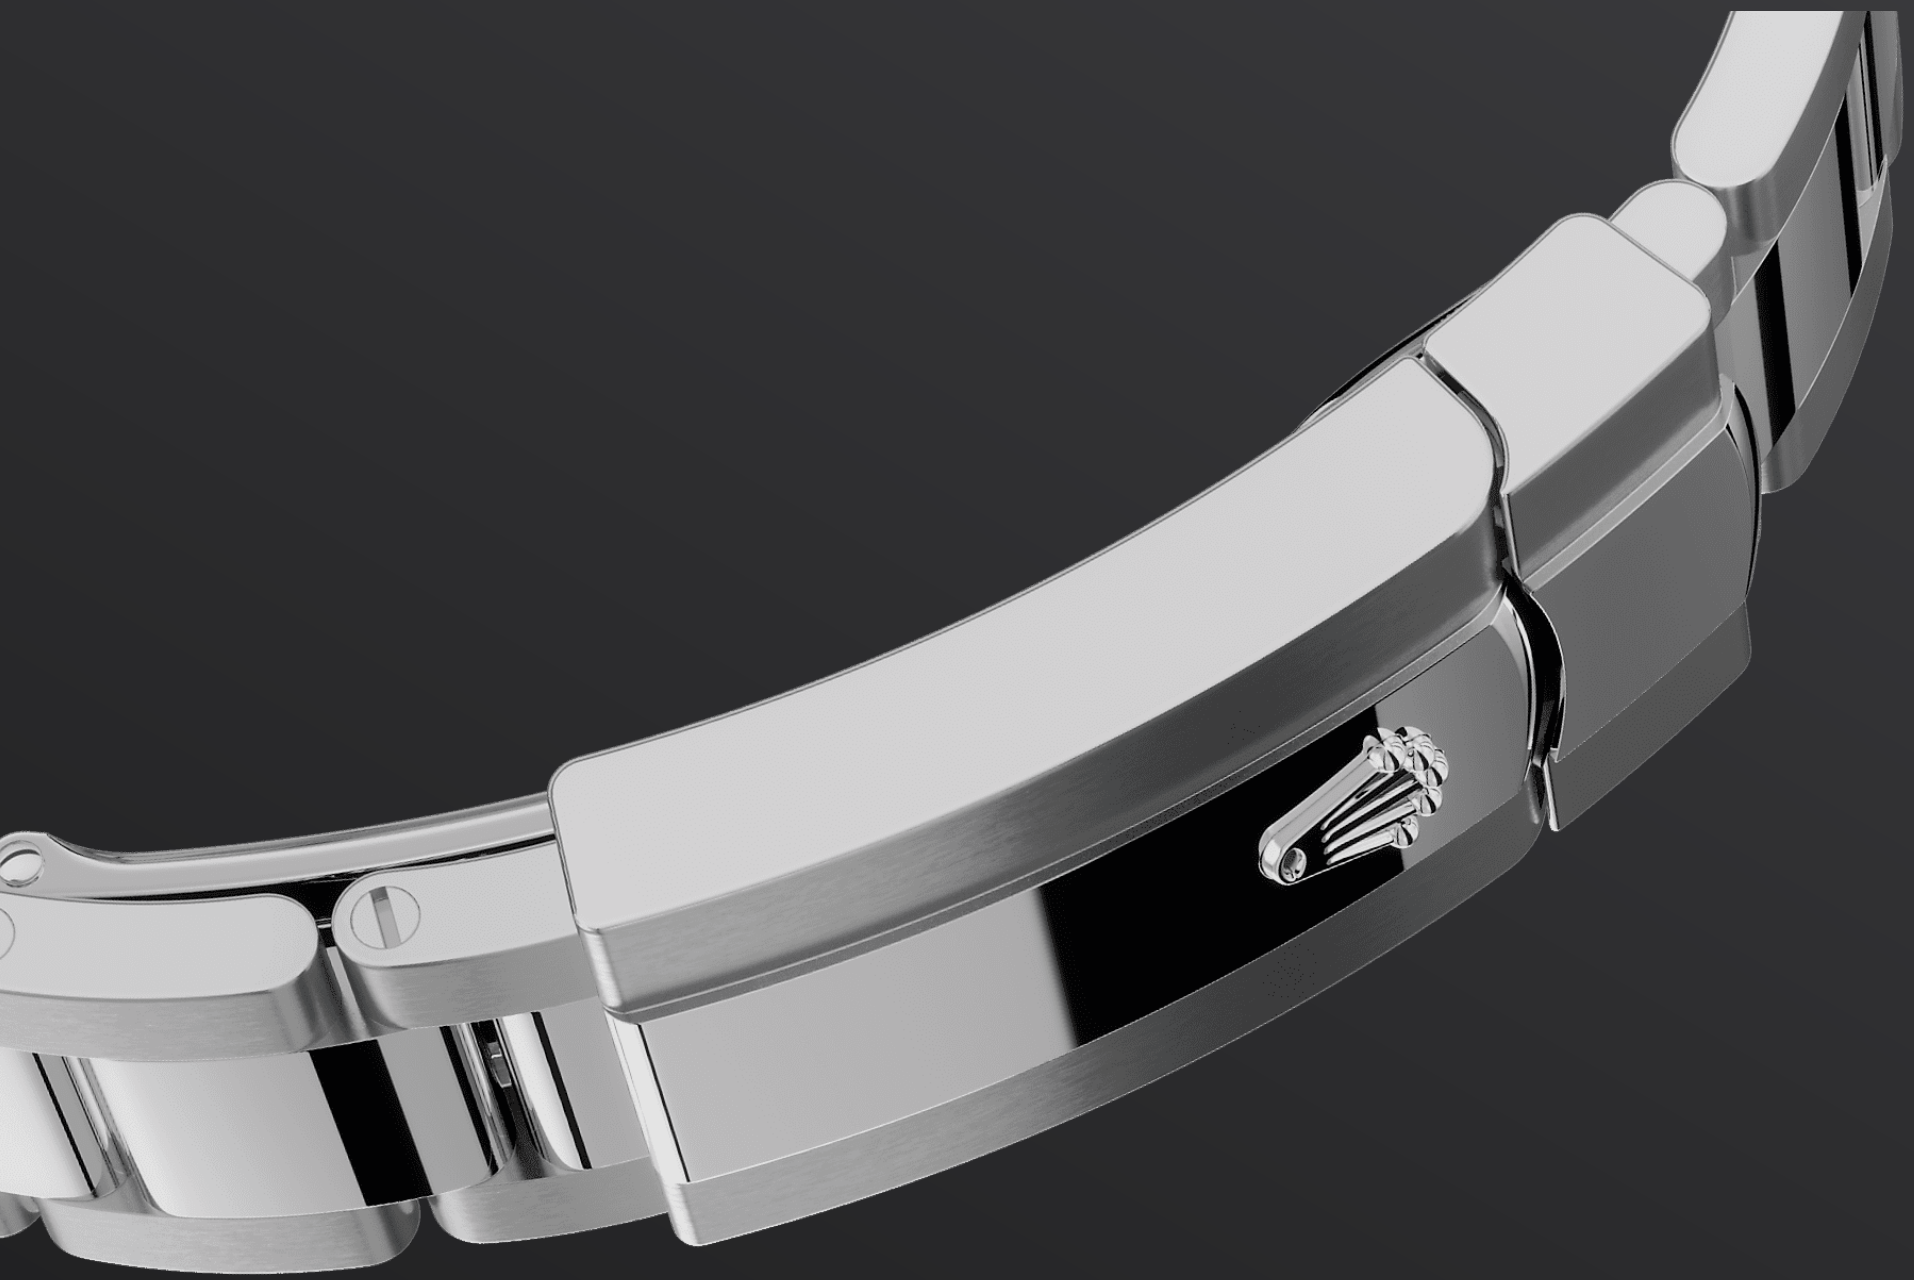

Datejust 36

오이스터, 36mm, 오이스터스틸과 화이트
골드

브라이트 블랙 다이얼과
오이스터 브레슬릿을 갖
춘 오이스터스틸과 화이
트 골드 소재의 Oyster
Perpetual Datejust 36.

플루티드 베젤

롤렉스의 상징

롤렉스 플루티드 베젤은 롤렉스 시계를 대표하는 요소로 자리 잡았습니다. 최초 오이스터(Oyster) 베젤의 가장자리에는 플루팅, 즉 톱니 모양의 세로 홈을 새겼습니다. 이는 시계의 방수를 위해 베젤을 케이스에 돌려 잠그기 위한 용도였습니다.

역시 방수를 위해 케이스 본체에 스크류-다운 방식으로 고정되는 케이스 백에도 이와 같은 세로홈이 새겨져 있는데, 롤렉스 전용 도구를 사용하여 케이스에 고정시킬 수 있습니다. 롤렉스 고유의 디자인 요소로 자리잡은 플루티드 베젤은 Datejust 36 모델의 경우 항상 골드 소재로만 제작됩니다.

브라이트 블랙 다이얼

워치메이킹 기술

선레이 피니시 기법은 오이스터 퍼페츄얼 컬렉션의 다양한 다이얼에 섬세한 빛을 선사합니다. 다이얼 중심부에서 바깥쪽으로 뻗어나가는 곁은 정교한 브러싱 기술로 완성되었습니다.

롤렉스만의 특징인 롤레조(Rolesor)는 1930년대 초부터 사용되었으며 1933년 롤렉스 고유 상표로 등록되었습니다. 이 소재는 오이스터 컬렉션의 핵심 제품 라인에 사용됩니다.

오이스터 브레슬릿

형태와 기능의 연금술

견고함과 편안함을 동시에 자랑하는 오이스터 (Oyster) 브레슬릿은 형태와 기능, 미학과 기술의 완벽한 연금술을 선보입니다.

오이스터 브레슬릿은 롤렉스 고유의 오이스터클라스프(Oysterclasp)와 길이를 쉽게 늘이거나 줄일 수 있어 착용이 편안한 이지링크(Easylink) 기능을 장착하고 있습니다. 롤렉스만의 독창적인 시스템을 통해 사용자는 브레슬릿 길이를 약 5mm 정도 조정할 수 있으며, 어떠한 환경에서도 편안하게 시계를 착용할 수 있습니다.

약 70시간

기능

다이얼 중앙에 시, 분, 초침 위치. 날짜 순간 변경 기능. 시간 맞출 때 초침이 정지하여 정확한 시간 설정이 가능

브레슬릿

종류

오이스터, 3열 솔리드 링크

브레슬릿 소재

오이스터스틸