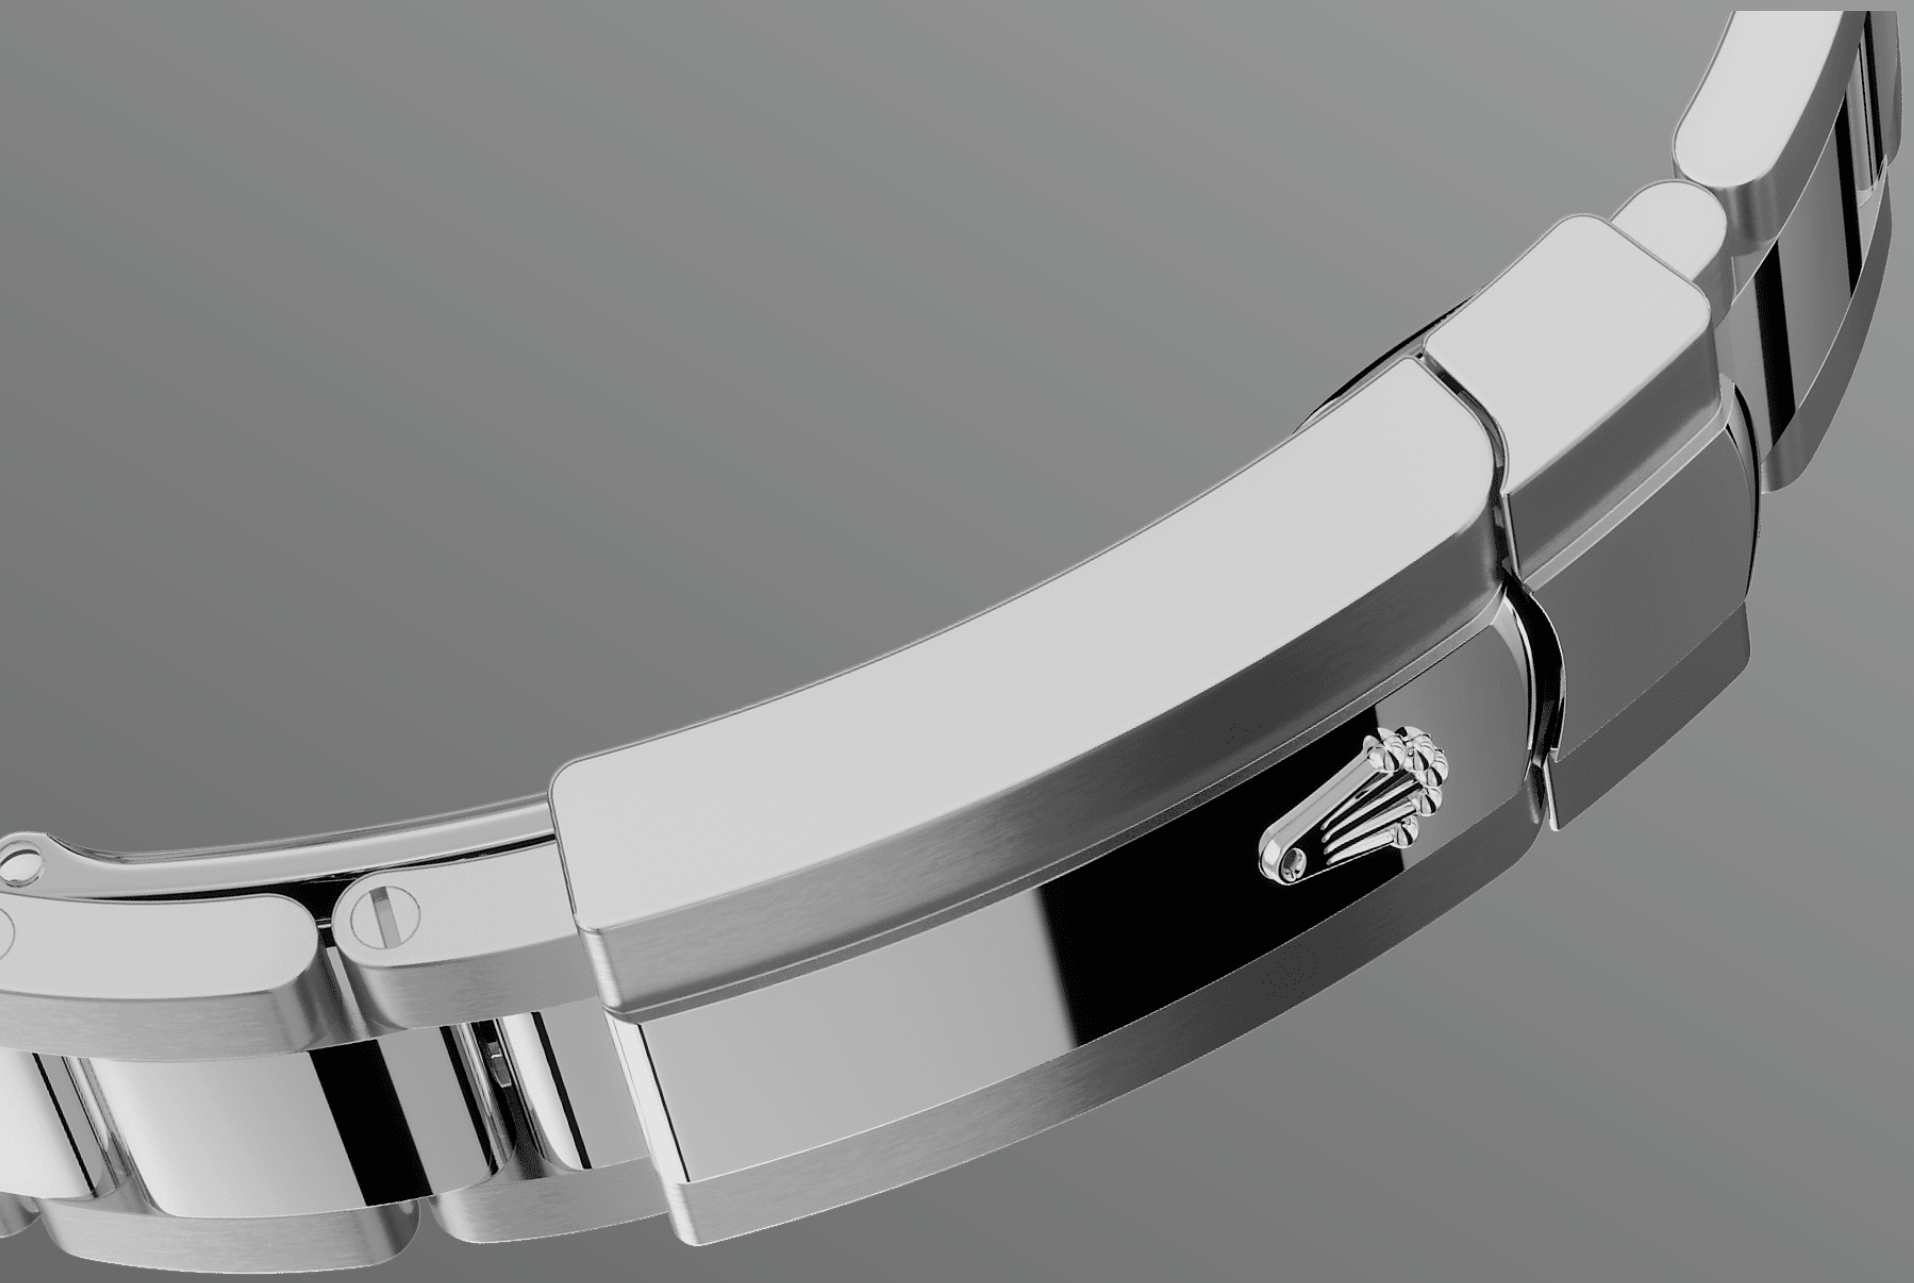

Datejust 36

오이스터, 36mm, 오이스터스틸과 화이트
골드

다이아몬드가 세팅된 화이트 진주자개 다이얼과 오이스터 브레슬릿을 갖춘 오이스터스틸과 화이트 골드 소재의 Oyster Perpetual Datejust 36.

진주자개 다이얼

자연의 아름다움

이 다이얼의 특징은 18캐럿 골드 소재의 다이아몬드 세팅입니다. 진주자개는 본질적으로 신비스럽고 경이로운 소재입니다. 종류에 따라 핑크, 화이트, 블랙, 옐로우 등 다양한 컬러가 나타납니다. 같은 조개에서도 부위에 따라 컬러의 강도와 구조 등이 달라질 수 있습니다.

롤렉스는 진주자개에 어떤 인공적인 컬러도 추가하지 않습니다. 특별한 노하우와 기술로 오직 본연의 아름다움을 극대화하고 색조를 유지하는 데만 집중합니다. 롤렉스의 모든 진주자개 다이얼은 그 어떤 다이얼과도 같지 않은 세상에 하나뿐인 독특한 작품입니다.

플루티드 베젤

롤렉스의 상징

롤렉스 플루티드 베젤은 롤렉스 시계를 대표하는 요소로 자리 잡았습니다. 최초 오이스터(Oyster) 베젤의 가장자리에는 플루팅, 즉 톱니 모양의 세로 홈을 새겼습니다. 이는 시계의 방수를 위해 베젤을 케이스에 돌려 잠그기 위한 용도였습니다.

역시 방수를 위해 케이스 본체에 스크류-다운 방식으로 고정되는 케이스 백에도 이와 같은 세로홈이 새겨져 있는데, 롤렉스 전용 도구를 사용하여 케이스에 고정시킬 수 있습니다. 롤렉스 고유의 디자인 요소로 자리잡은 플루티드 베젤은 Datejust 36 모델의 경우 항상 골드 소재로만 제작됩니다.

화이트 롤레조

두 금속의 조화

골드는 아름다운 광택과 품격을 상징하며 스틸은 내구성과 신뢰성을 상징합니다. 두 소재의 장점만을 조화롭게 결합했습니다.

롤렉스만의 특징인 롤레조(Rolesor)는 1930년대 초부터 사용되었으며 1933년 롤렉스 고유 상표로 등록되었습니다. 이 소재는 오이스터 컬렉션의 핵심 제품 라인에 사용됩니다.

오이스터 브레슬릿

형태와 기능의 연금술

견고함과 편안함을 동시에 자랑하는 오이스터 (Oyster) 브레슬릿은 형태와 기능, 미학과 기술의 완벽한 연금술을 선보입니다.

오이스터 브레슬릿은 롤렉스 고유의 오이스터클라스프 (Oysterclasp)와 길이를 쉽게 늘이거나 줄일 수 있어 착용이 편안한 이지링크 (Easylink) 기능을 장착하고 있습니다. 롤렉스만의 독창적인 시스템을 통해 사용자는 브레슬릿 길이를 약 5mm 정도 조정할 수 있으며, 어떠한 환경에서도 편안하게 시계를 착용할 수 있습니다.