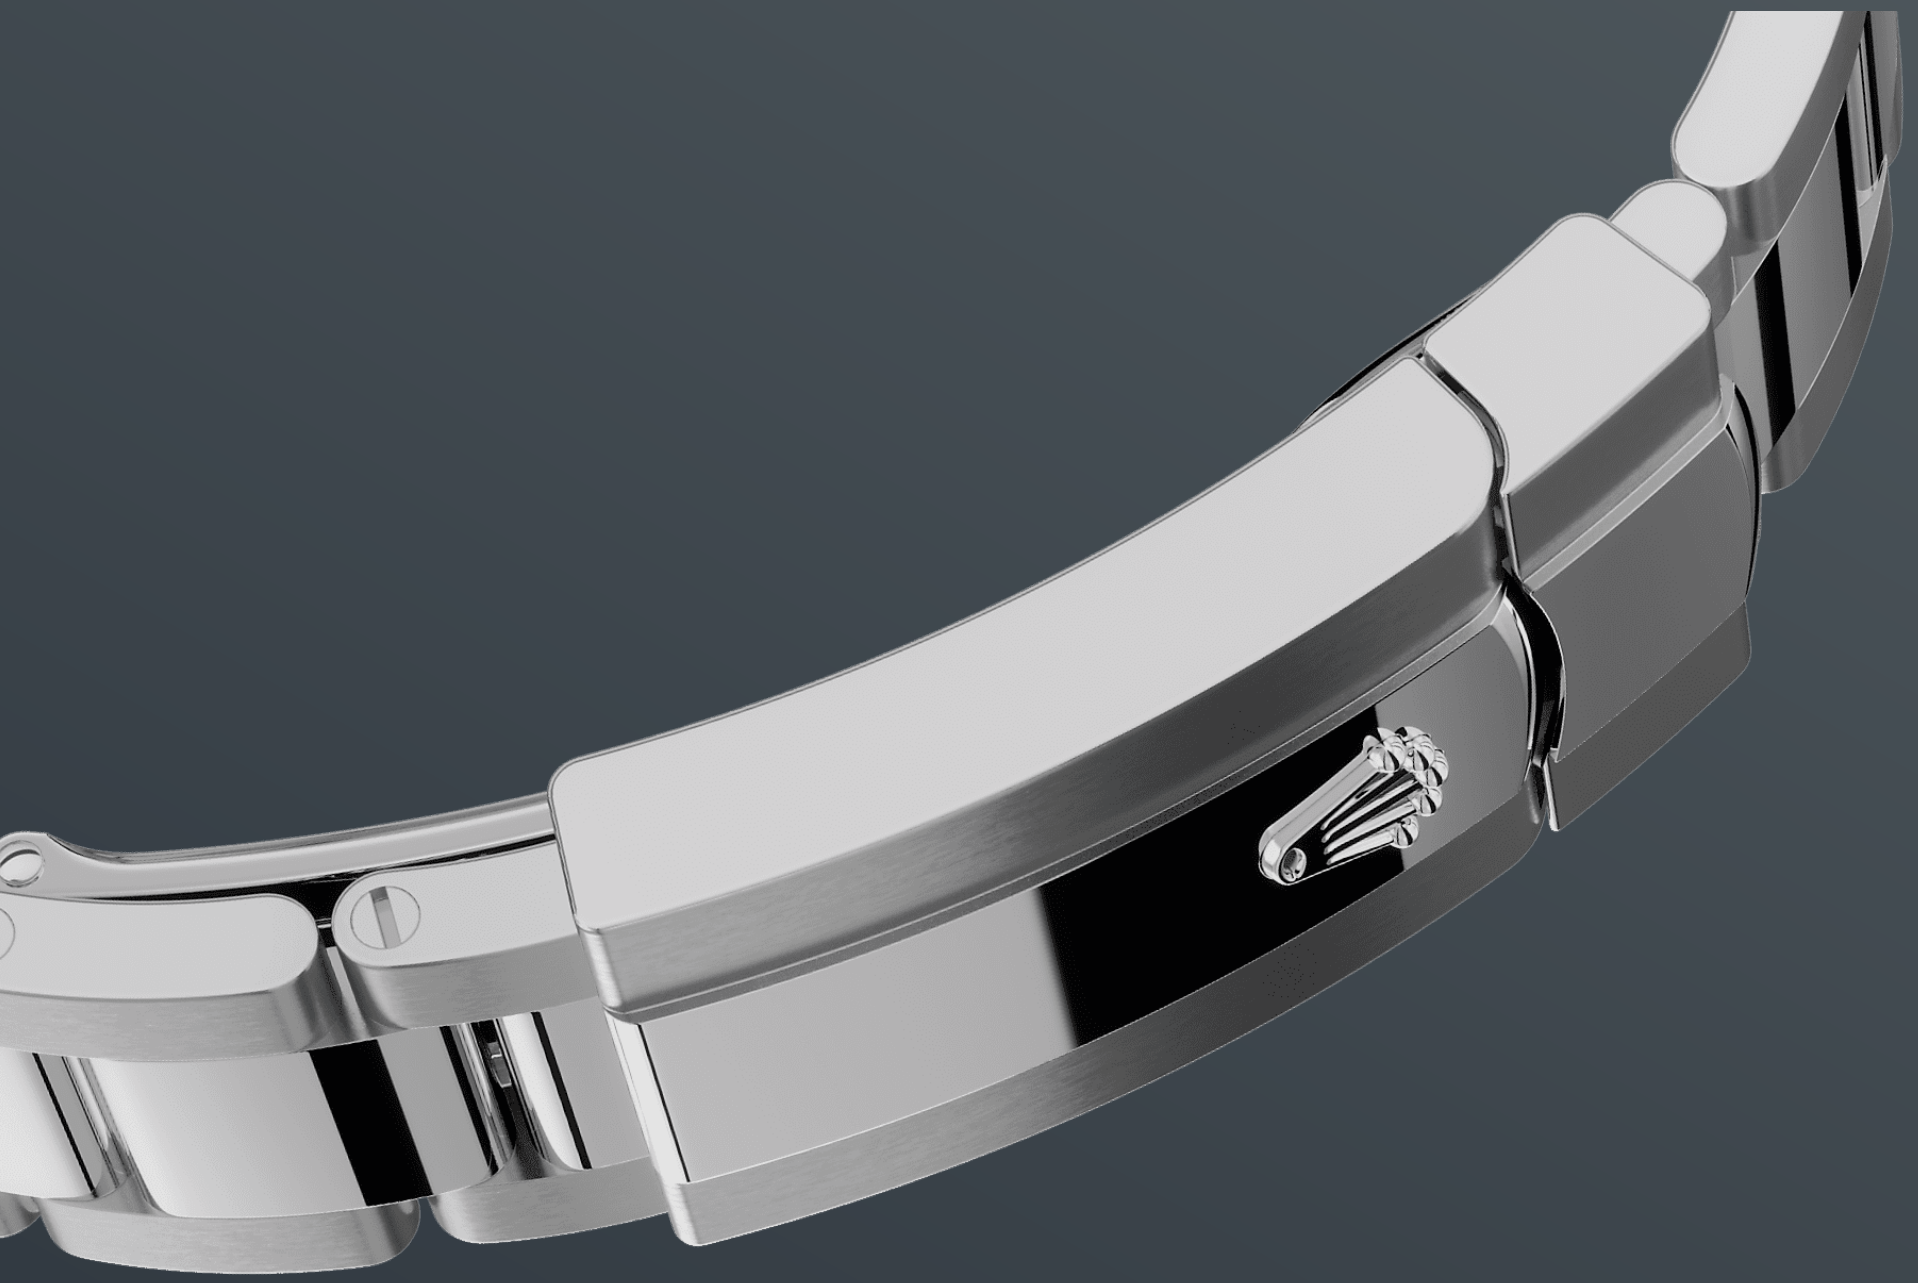

Datejust 36

오이스터, 36mm, 오이스터스틸과 화이트
골드

슬레이트 다이얼과 오이
스터 브레슬릿을 갖춘 오
이스터스틸과 화이트 골
드 소재의 Oyster
Perpetual Datejust 36.

플루티드 베젤

롤렉스의 상징

롤렉스 플루티드 베젤은 롤렉스 시계를 대표하는 요소로 자리 잡았습니다. 최초 오이스터(Oyster) 베젤의 가장자리에는 플루팅, 즉 톱니 모양의 세로 홈을 새겼습니다. 이는 시계의 방수를 위해 베젤을 케이스에 돌려 잠그기 위한 용도였습니다.

역시 방수를 위해 케이스 본체에 스크류-다운 방식으로 고정되는 케이스 백에도 이와 같은 세로홈이 새겨져 있는데, 롤렉스 전용 도구를 사용하여 케이스에 고정시킬 수 있습니다. 롤렉스 고유의 디자인 요소로 자리잡은 플루티드 베젤은 Datejust 36 모델의 경우 항상 골드 소재로만 제작됩니다.

슬레이트 다이얼

워치메이킹 기술

선레이 피니시 기법은 오이스터 퍼페츄얼 컬렉션의 다양한 다이얼에 섬세한 빛을 선사합니다. 다이얼 중심부에서 바깥쪽으로 뻗어나가는 곁은 정교한 브러싱 기술로 완성되었습니다.

롤렉스만의 특징인 롤레조(Rolesor)는 1930년대 초부터 사용되었으며 1933년 롤렉스 고유 상표로 등록되었습니다. 이 소재는 오이스터 컬렉션의 핵심 제품 라인에 사용됩니다.

오이스터 브레슬릿

형태와 기능의 연금술

견고함과 편안함을 동시에 자랑하는 오이스터 (Oyster) 브레슬릿은 형태와 기능, 미학과 기술의 완벽한 연금술을 선보입니다.

오이스터 브레슬릿은 롤렉스 고유의 오이스터클라스프(Oysterclasp)와 길이를 쉽게 늘이거나 줄일 수 있어 착용이 편안한 이지링크(Easylink) 기능을 장착하고 있습니다. 롤렉스만의 독창적인 시스템을 통해 사용자는 브레슬릿 길이를 약 5mm 정도 조정할 수 있으며, 어떠한 환경에서도 편안하게 시계를 착용할 수 있습니다.

약 70시간

기능

다이얼 중앙에 시, 분, 초침 위치. 날짜 순간 변경 기능. 시간 맞출 때 초침이 정지하여 정확한 시간 설정이 가능

브레슬릿

종류

오이스터, 3열 솔리드 링크

브레슬릿 소재

오이스터스틸