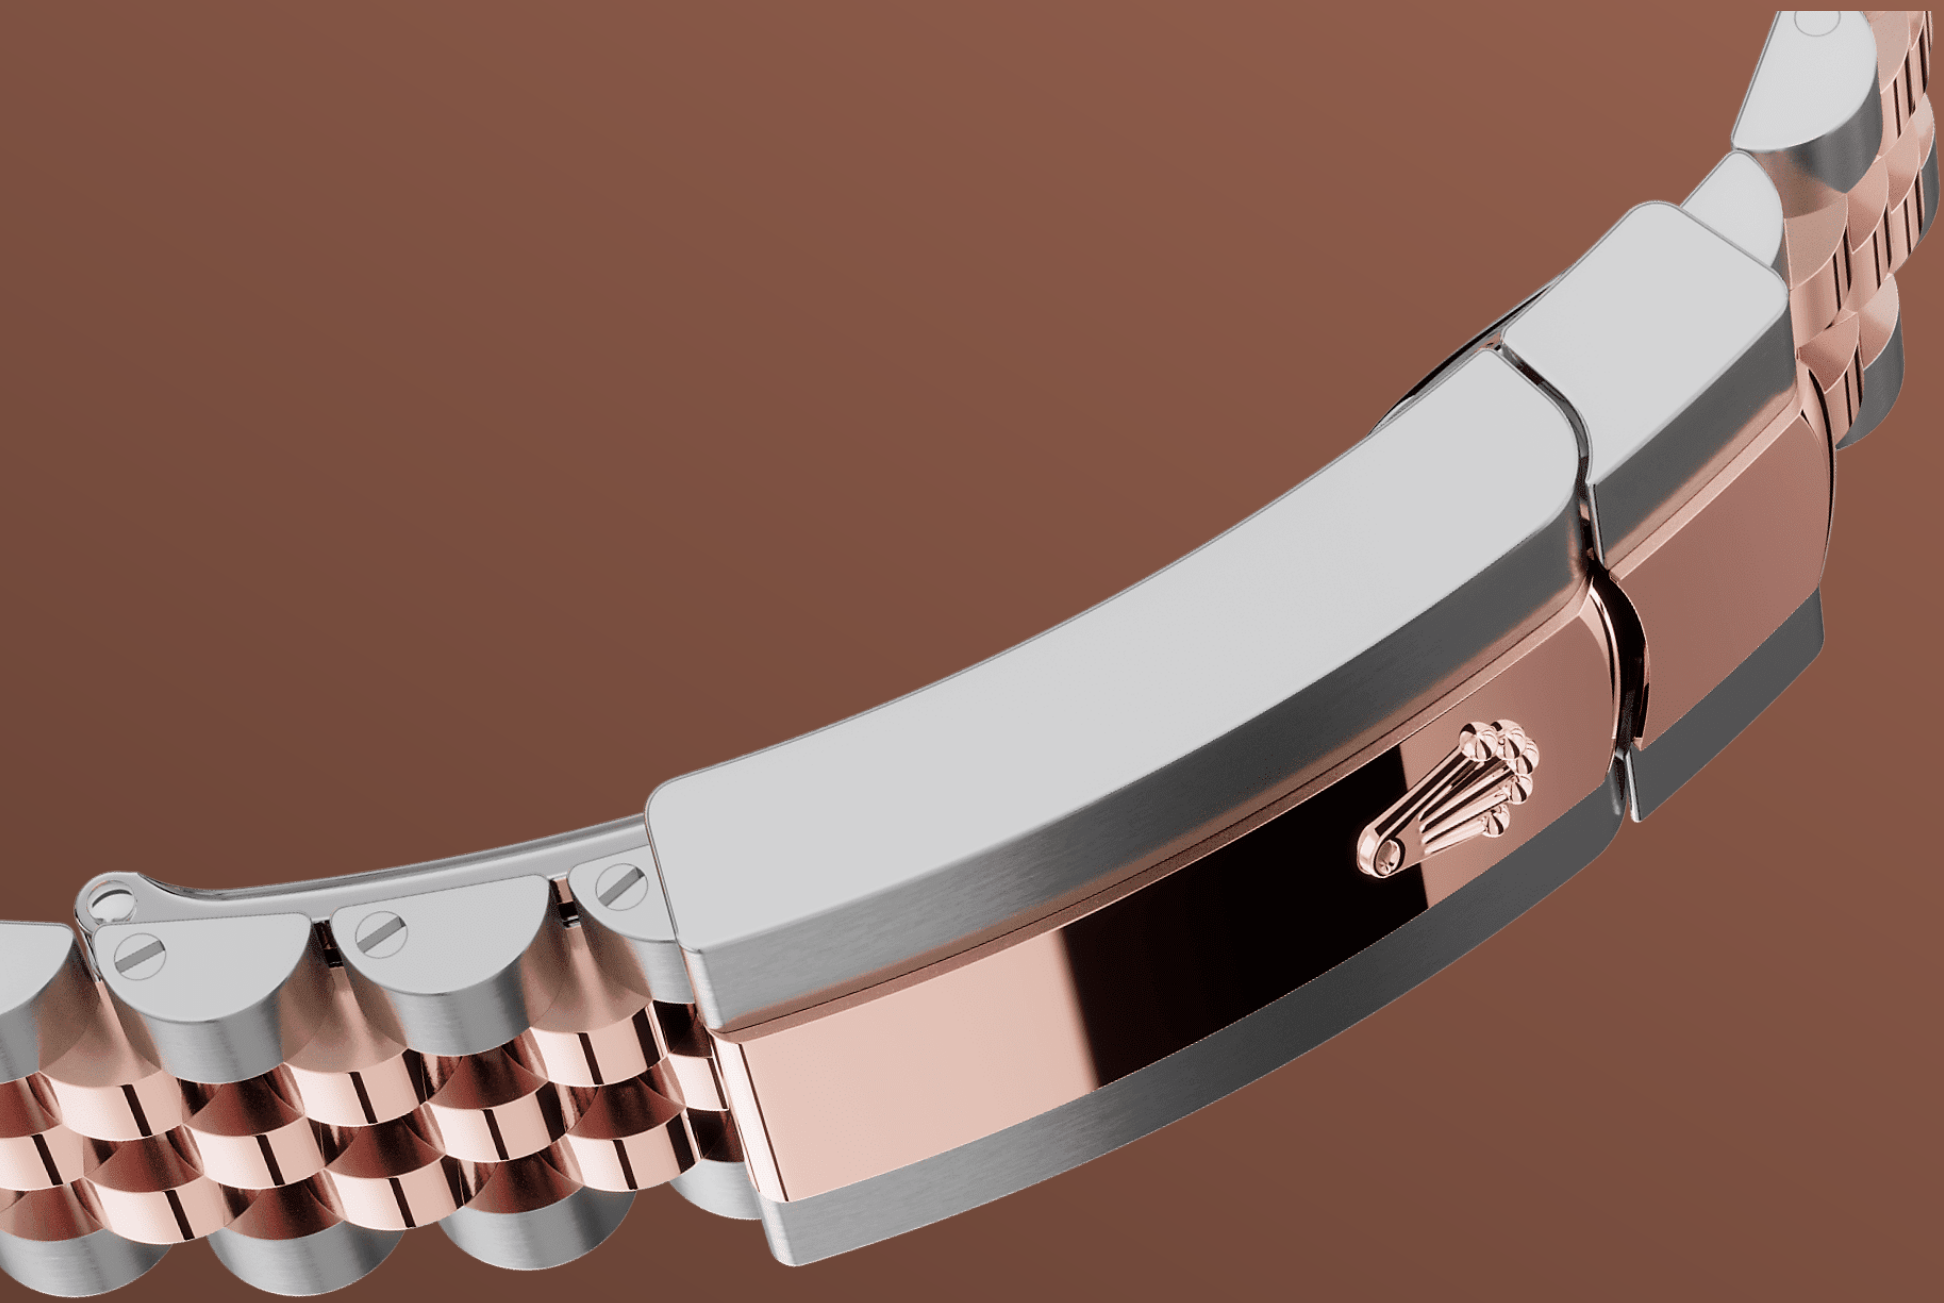

Datejust 36

오이스터, 36mm, 오이스터스틸, 에버로즈 골드와 다이아몬드

브라이트 블랙, 다이아몬드 세팅 다이얼과 쥬빌리 브레슬릿을 갖춘 오이스터스틸과 에버로즈 골드 소재의 Oyster Perpetual Datejust 36.

브라이트 블랙 다이얼

워치메이킹 기술

선레이 피니시 기법은 오이스터 퍼페츄얼 컬렉션의 다양한 다이얼에 섬세한 빛을 선사합니다. 다이얼 중심부에서 바깥쪽으로 뻗어나가는 곁은 정교한 브러싱 기술로 완성되었습니다.

롤렉스의 보석 세팅은 다이아몬드 자체의 높은 품질 외에도 섬세한 피니시와 견고하고 균일하며 아름다운 세팅 그리고 정교한 배치를 통한 보석의 높이와 방향, 위치의 완벽한 조화 등을 통해 남다른 명성을 누리고 있습니다. 이 모든 요소들이 눈부신 하모니를 이루며

롤렉스 시계의 가치와 그 착용자의 품격을 더욱 높여
줍니다.

에버로즈 롤레조

두 금속의 조화

골드는 아름다운 광택과 품격을 상징하며 스틸은 내구성과 신뢰성을 상징합니다. 두 소재의 장점만을 조화롭게 결합했습니다.

롤렉스만의 특징인 롤레조(Rolesor)는 1930년대 초부터 사용되었으며 1933년 롤렉스 고유 상표로 등록되었습니다. 이 소재는 오이스터 컬렉션의 핵심 제품 라인에 사용됩니다.

쥬빌리 브레슬릿

유연함과 편안함

롤렉스는 브레슬릿과 클라스프의 설계와 개발, 제작, 테스트의 모든 단계에 최첨단 기술을 적용하고 있으며,

워치메이커의 육안으로 이루어지는 꼼꼼한 마감 관리를 통해 완벽한 아름다움을 보장합니다. 쥬빌리 (Jubilee) 브레슬릿은 유연하고 착용감이 뛰어난 5열 링크 메탈 브레슬릿으로, 1945년 출시된 오이스터 퍼페츄얼 데이트저스트를 위해 특별히 제작되었습니다.

상세 정보 기술 세부사항

Datejust

레퍼런스 126281RBR

모델 케이스

종류

오이스터, 36mm, 오이스터스틸, 에버로즈 골드와 다이아몬드

직경

36mm