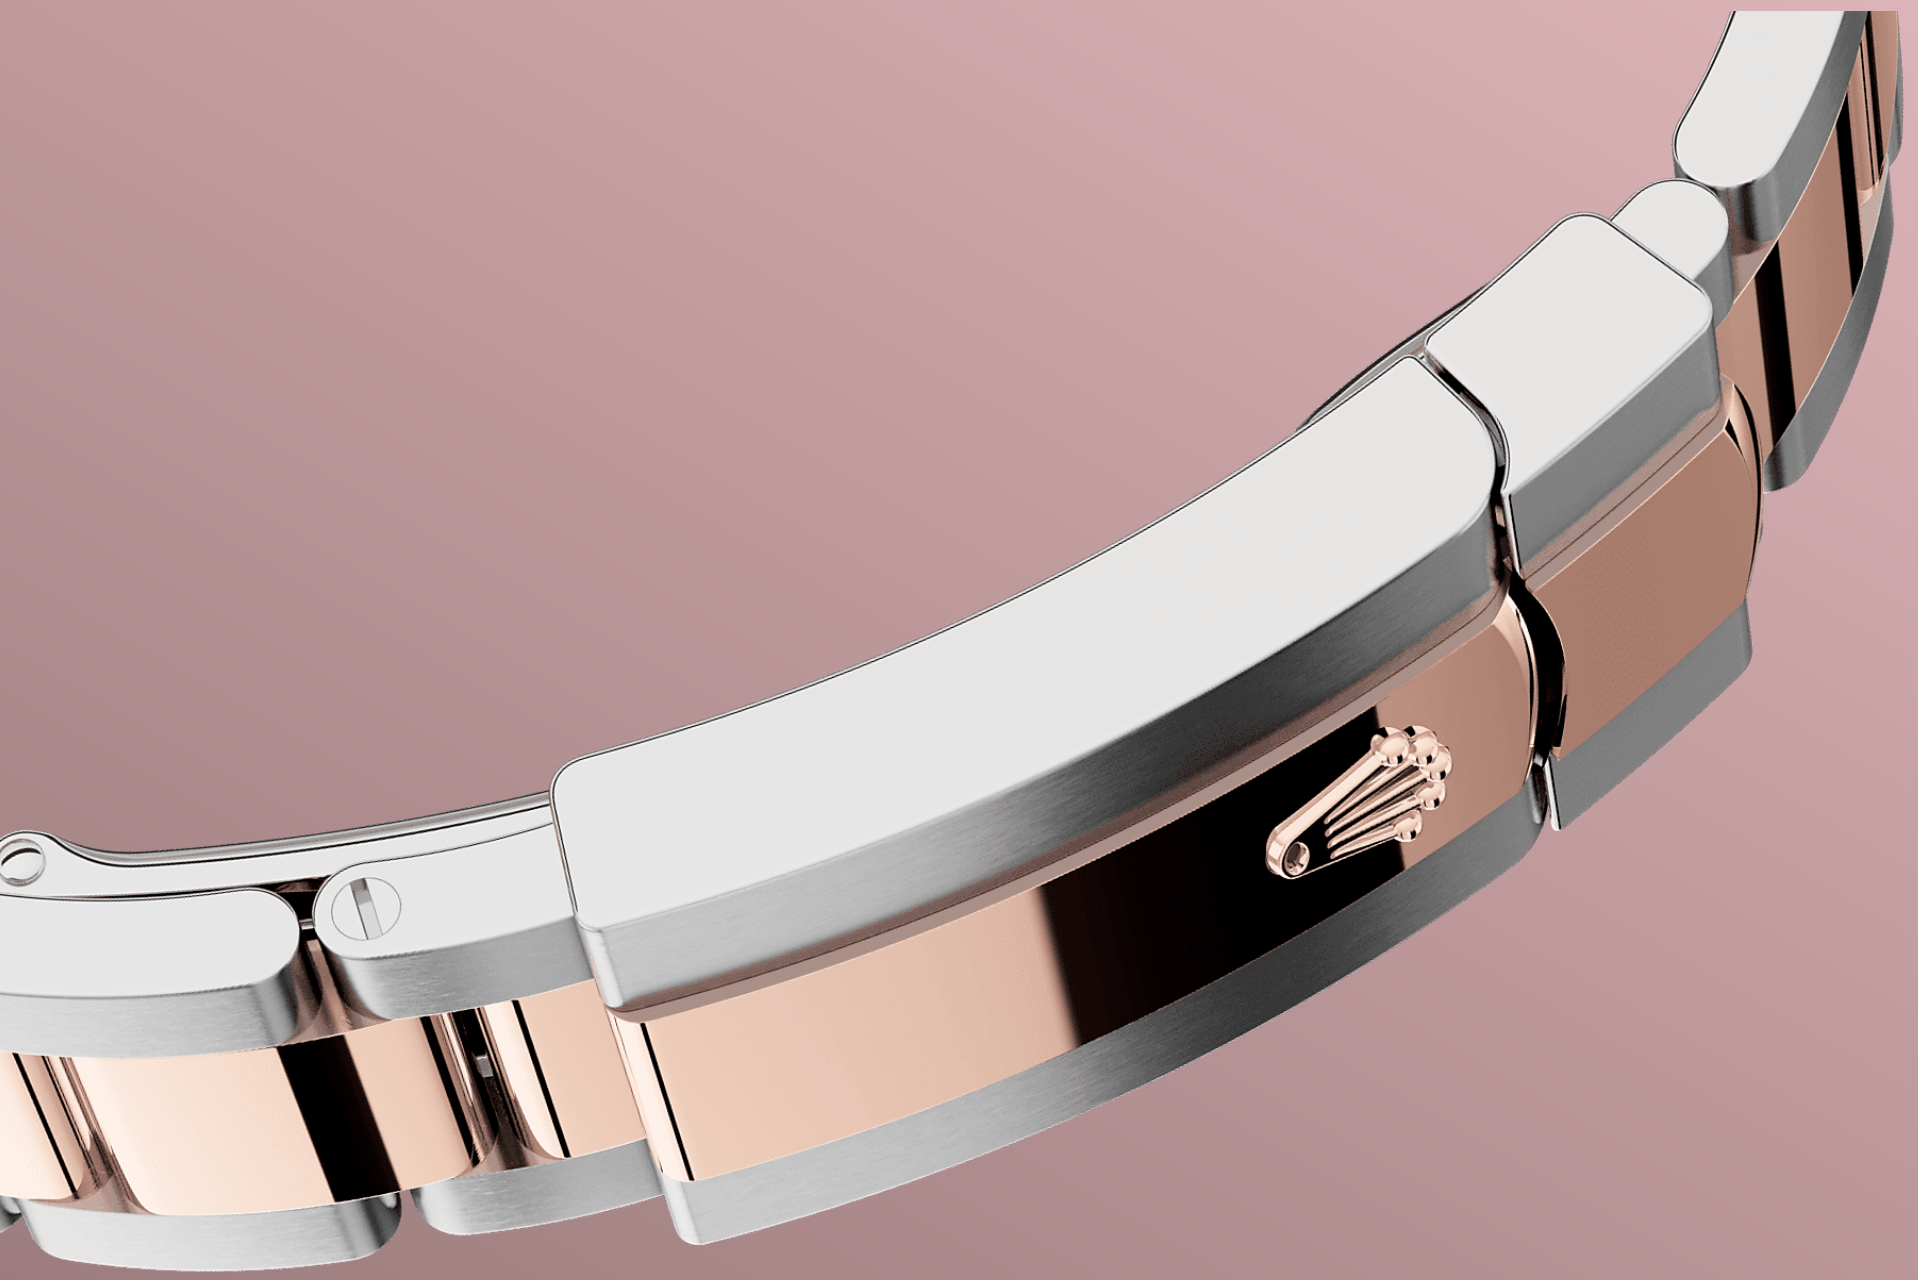

Datejust 36

오이스터, 36mm, 오이스터스틸, 에버로즈 골드와 다이아몬드

다이아몬드가 세팅된 화이트 진주자개 다이얼과 오이스터 브레슬릿을 갖춘 오이스터스틸과 에버 로즈 골드 소재의 Oyster Perpetual Datejust 36.

진주자개 다이얼

자연의 아름다움

이 다이얼의 특징은 18캐럿 골드 소재의 다이아몬드 세팅입니다. 진주자개는 본질적으로 신비스럽고 경이로운 소재입니다. 종류에 따라 핑크, 화이트, 블랙, 옐로우 등 다양한 컬러가 나타납니다. 같은 조개에서도 부위에 따라 컬러의 강도와 구조 등이 달라질 수 있습니다.

롤렉스의 보석 세팅은 다이아몬드 자체의 높은 품질 외에도 섬세한 피니시와 견고하고 균일하며 아름다운 세팅 그리고 정교한 배치를 통한 보석의 높이와 방향, 위치의 완벽한 조화 등을 통해 남다른 명성을 누리고 있습니다. 이 모든 요소들이 눈부신 하모니를 이루며

에버로즈 롤레조

두 금속의 조화

골드는 아름다운 광택과 품격을 상징하며 스틸은 내구성과 신뢰성을 상징합니다. 두 소재의 장점만을 조화롭게 결합했습니다.

롤렉스만의 특징인 롤레조 (Rolesor)는 1930년대 초부터 사용되었으며 1933년 롤렉스 고유 상표로 등록되었습니다. 이 소재는 오이스터 컬렉션의 핵심 제품 라인에 사용됩니다.

오이스터 브레슬릿

형태와 기능의 연금술

견고함과 편안함을 동시에 자랑하는 오이스터 (Oyster) 브레슬릿은 형태와 기능, 미학과 기술의 완벽한 연금술을 선보입니다.

오이스터 브레슬릿은 롤렉스 고유의 오이스터클라스포 (Oysterclasp)와 길이를 쉽게 늘이거나 줄일 수 있어 착용이 편안한 이지링크 (Easylink) 기능을 장착하고 있습니다. 롤렉스만의 독창적인 시스템을 통해 사용자는 브레슬릿 길이를 약 5mm 정도 조정할 수 있으며, 어떠한 환경에서도 편안하게 시계를 착용할 수 있습니다.

상세 정보 기술 세부사항

Datejust

레퍼런스 126281RBR

모델 케이스

종류

오이스터, 36mm, 오이스터스틸, 에버로즈 골드와 다이아몬드

직경

36mm