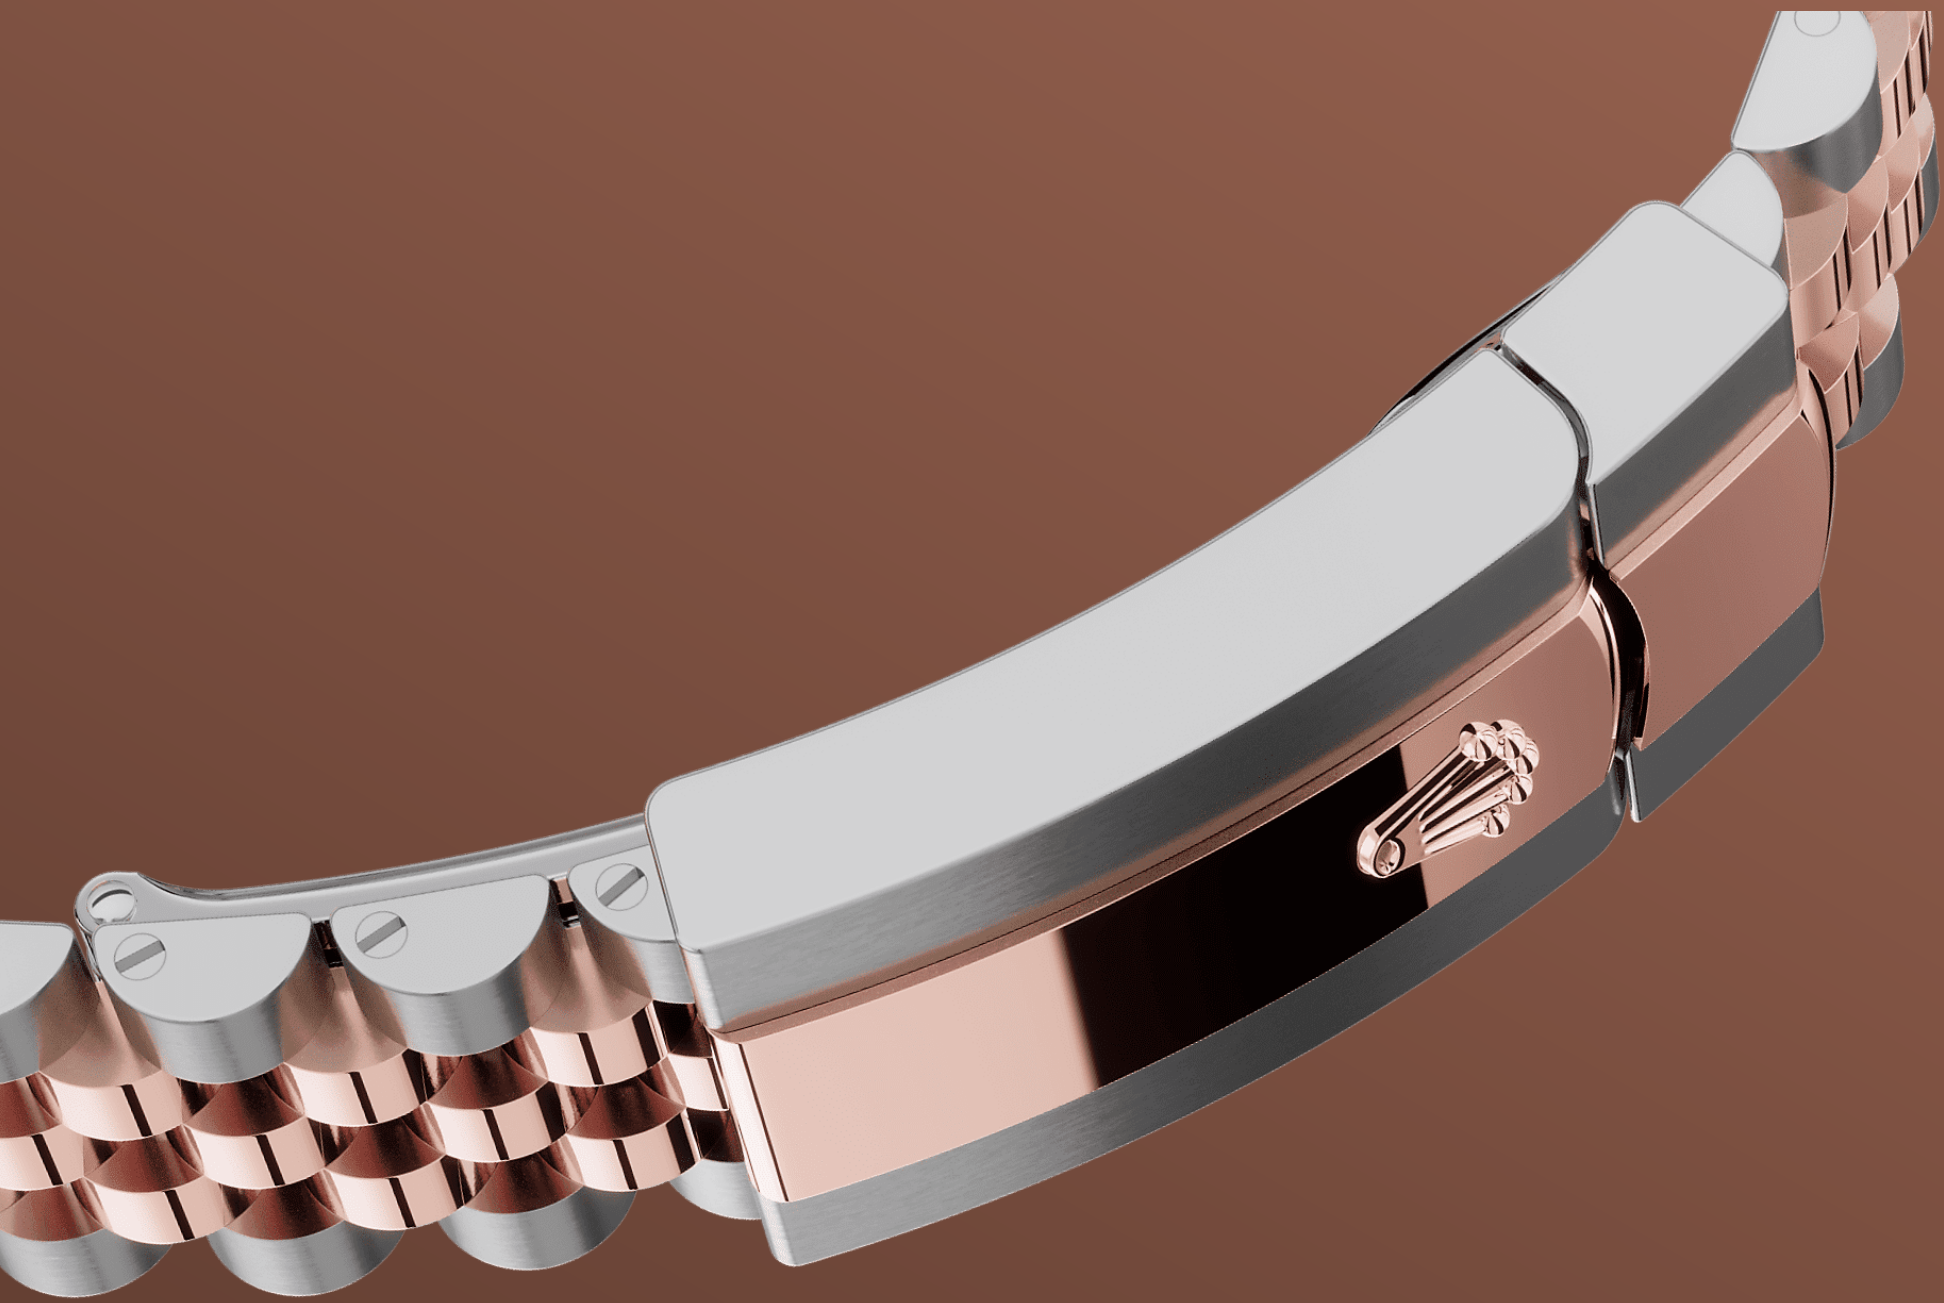

Datejust 36

오이스터, 36mm, 오이스터스틸, 에버로즈 골드와 다이아몬드

슬레이트 다이얼과 주빌
리 브레슬릿을 갖춘 오이
스터스틸과 에버로즈 골
드 소재의 Oyster
Perpetual Datejust 36.

다이아몬드 세팅 베젤

눈부신 하모니

보석 장인들은 조각가처럼 정교한 솜씨로 귀금속을 조각하여 보석이 안전하게 자리 잡을 공간을 마련합니다. 그리고 다른 보석들과의 조화를 고려하며 정확하고 숙련된 기술로 보석을 골드 혹은 플래티넘 세팅 안에 단단히 고정시킵니다.

롤렉스의 보석 세팅은 다이아몬드 자체의 높은 품질 외에도 섬세한 피니시와 견고하고 균일하며 아름다운 세팅 그리고 정교한 배치를 통한 보석의 높이와 방향, 위치의 완벽한 조화 등을 통해 남다른 명성을 누리고 있습니다. 이 모든 요소들이 눈부신 하모니를 이루며

롤렉스 시계의 가치와 그 착용자의 품격을 더욱 높여
줍니다.

슬레이트 다이얼

워치메이킹 기술

선레이 피니시 기법은 오이스터 퍼페츄얼 컬렉션의 다양한 다이얼에 섬세한 빛을 선사합니다. 다이얼 중심부에서 바깥쪽으로 뻗어나가는 곁은 정교한 브러싱 기술로 완성되었습니다.

곁을 따라 일정하게 발산되는 빛이 손목의 움직임에 맞춰 은은하게 퍼져나갑니다. 선레이 피니시 작업이 끝나면 물리적 증착(PVD) 또는 전기도금 기술을 통해 다이얼에 색상을 입히는 과정이 시작됩니다. 얇게 코팅되어 광택이 나도록 피니시 작업이 완료되면 마침내 매혹적인 다이얼이 완성됩니다.

에버로즈 롤레조

두 금속의 조화

골드는 아름다운 광택과 품격을 상징하며 스틸은 내구성과 신뢰성을 상징합니다. 두 소재의 장점만을 조화롭게 결합했습니다.

롤렉스만의 특징인 롤레조(Rolesor)는 1930년대 초부터 사용되었으며 1933년 롤렉스 고유 상표로 등록되었습니다. 이 소재는 오이스터 컬렉션의 핵심 제품 라인에 사용됩니다.

쥬빌리 브레슬릿

유연함과 편안함

롤렉스는 브레슬릿과 클라스프의 설계와 개발, 제작, 테스트의 모든 단계에 최첨단 기술을 적용하고 있으며,

워치메이커의 육안으로 이루어지는 꼼꼼한 마감 관리를 통해 완벽한 아름다움을 보장합니다. 쥬빌리 (Jubilee) 브레슬릿은 유연하고 착용감이 뛰어난 5열 링크 메탈 브레슬릿으로, 1945년 출시된 오이스터 퍼페츄얼 데이트저스트를 위해 특별히 제작되었습니다.