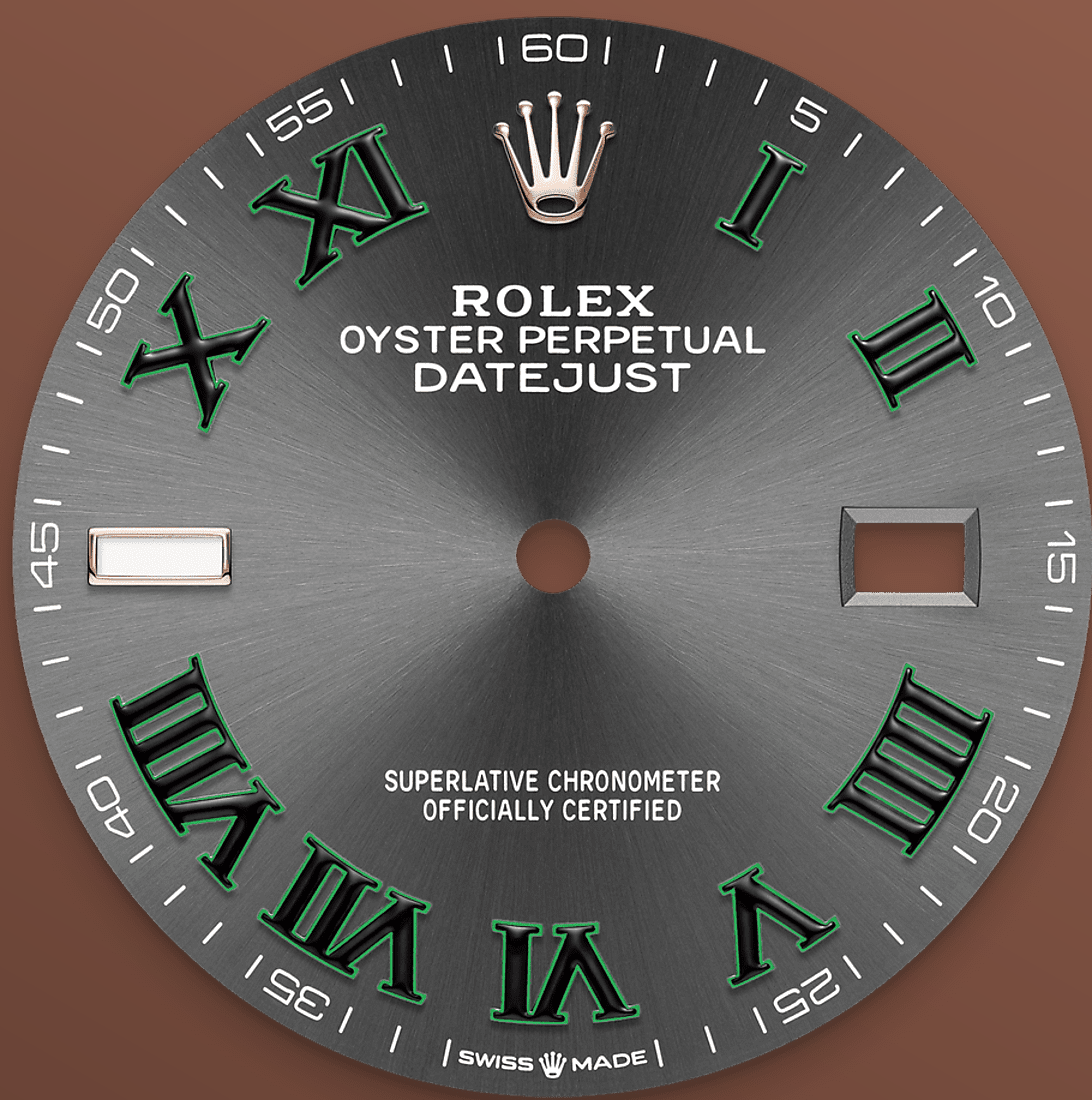

Datejust 36

오이스터, 36mm, 오이스터스틸, 에버로즈 골드와 다이아몬드

슬레이트 다이얼과 주빌
리 브레슬릿을 갖춘 오이
스터스틸과 에버로즈 골
드 소재의 Oyster
Perpetual Datejust 36.

다이아몬드 세팅 베젤

눈부신 하모니

보석 장인들은 조각가처럼 정교한 솜씨로 귀금속을 조각하여 보석이 안전하게 자리 잡을 공간을 마련합니다. 그리고 다른 보석들과의 조화를 고려하며 정확하고 숙련된 기술로 보석을 골드 혹은 플래티넘 세팅 안에 단단히 고정시킵니다.

롤렉스의 보석 세팅은 다이아몬드 자체의 높은 품질 외에도 섬세한 피니시와 견고하고 균일하며 아름다운 세팅 그리고 정교한 배치를 통한 보석의 높이와 방향, 위치의 완벽한 조화 등을 통해 남다른 명성을 누리고 있습니다. 이 모든 요소들이 눈부신 하모니를 이루며

롤렉스 시계의 가치와 그 착용자의 품격을 더욱 높여
줍니다.

슬레이트 다이얼

워치메이킹 기술

선레이 피니시 기법은 오이스터 퍼페츄얼 컬렉션의 다양한 다이얼에 섬세한 빛을 선사합니다. 다이얼 중심부에서 바깥쪽으로 뻗어나가는 곁은 정교한 브러싱 기술로 완성되었습니다.

롤렉스만의 특징인 롤레조(Rolesor)는 1930년대 초부터 사용되었으며 1933년 롤렉스 고유 상표로 등록되었습니다. 이 소재는 오이스터 컬렉션의 핵심 제품 라인에 사용됩니다.

쥬빌리 브레슬릿

유연함과 편안함

롤렉스는 브레슬릿과 클라스프의 설계와 개발, 제작, 테스트의 모든 단계에 최첨단 기술을 적용하고 있으며,

워치메이커의 육안으로 이루어지는 꼼꼼한 마감 관리를 통해 완벽한 아름다움을 보장합니다. 쥬빌리 (Jubilee) 브레슬릿은 유연하고 착용감이 뛰어난 5열 링크 메탈 브레슬릿으로, 1945년 출시된 오이스터 퍼페츄얼 데이트저스트를 위해 특별히 제작되었습니다.

상세 정보 기술 세부사항

Datejust

레퍼런스 126281RBR

모델 케이스

종류

오이스터, 36mm, 오이스터스틸, 에버로즈 골드와 다이아몬드

오이스터 구조

모노블록 미들 케이스, 스크류-다운 케이스 백과 와인딩 크라운