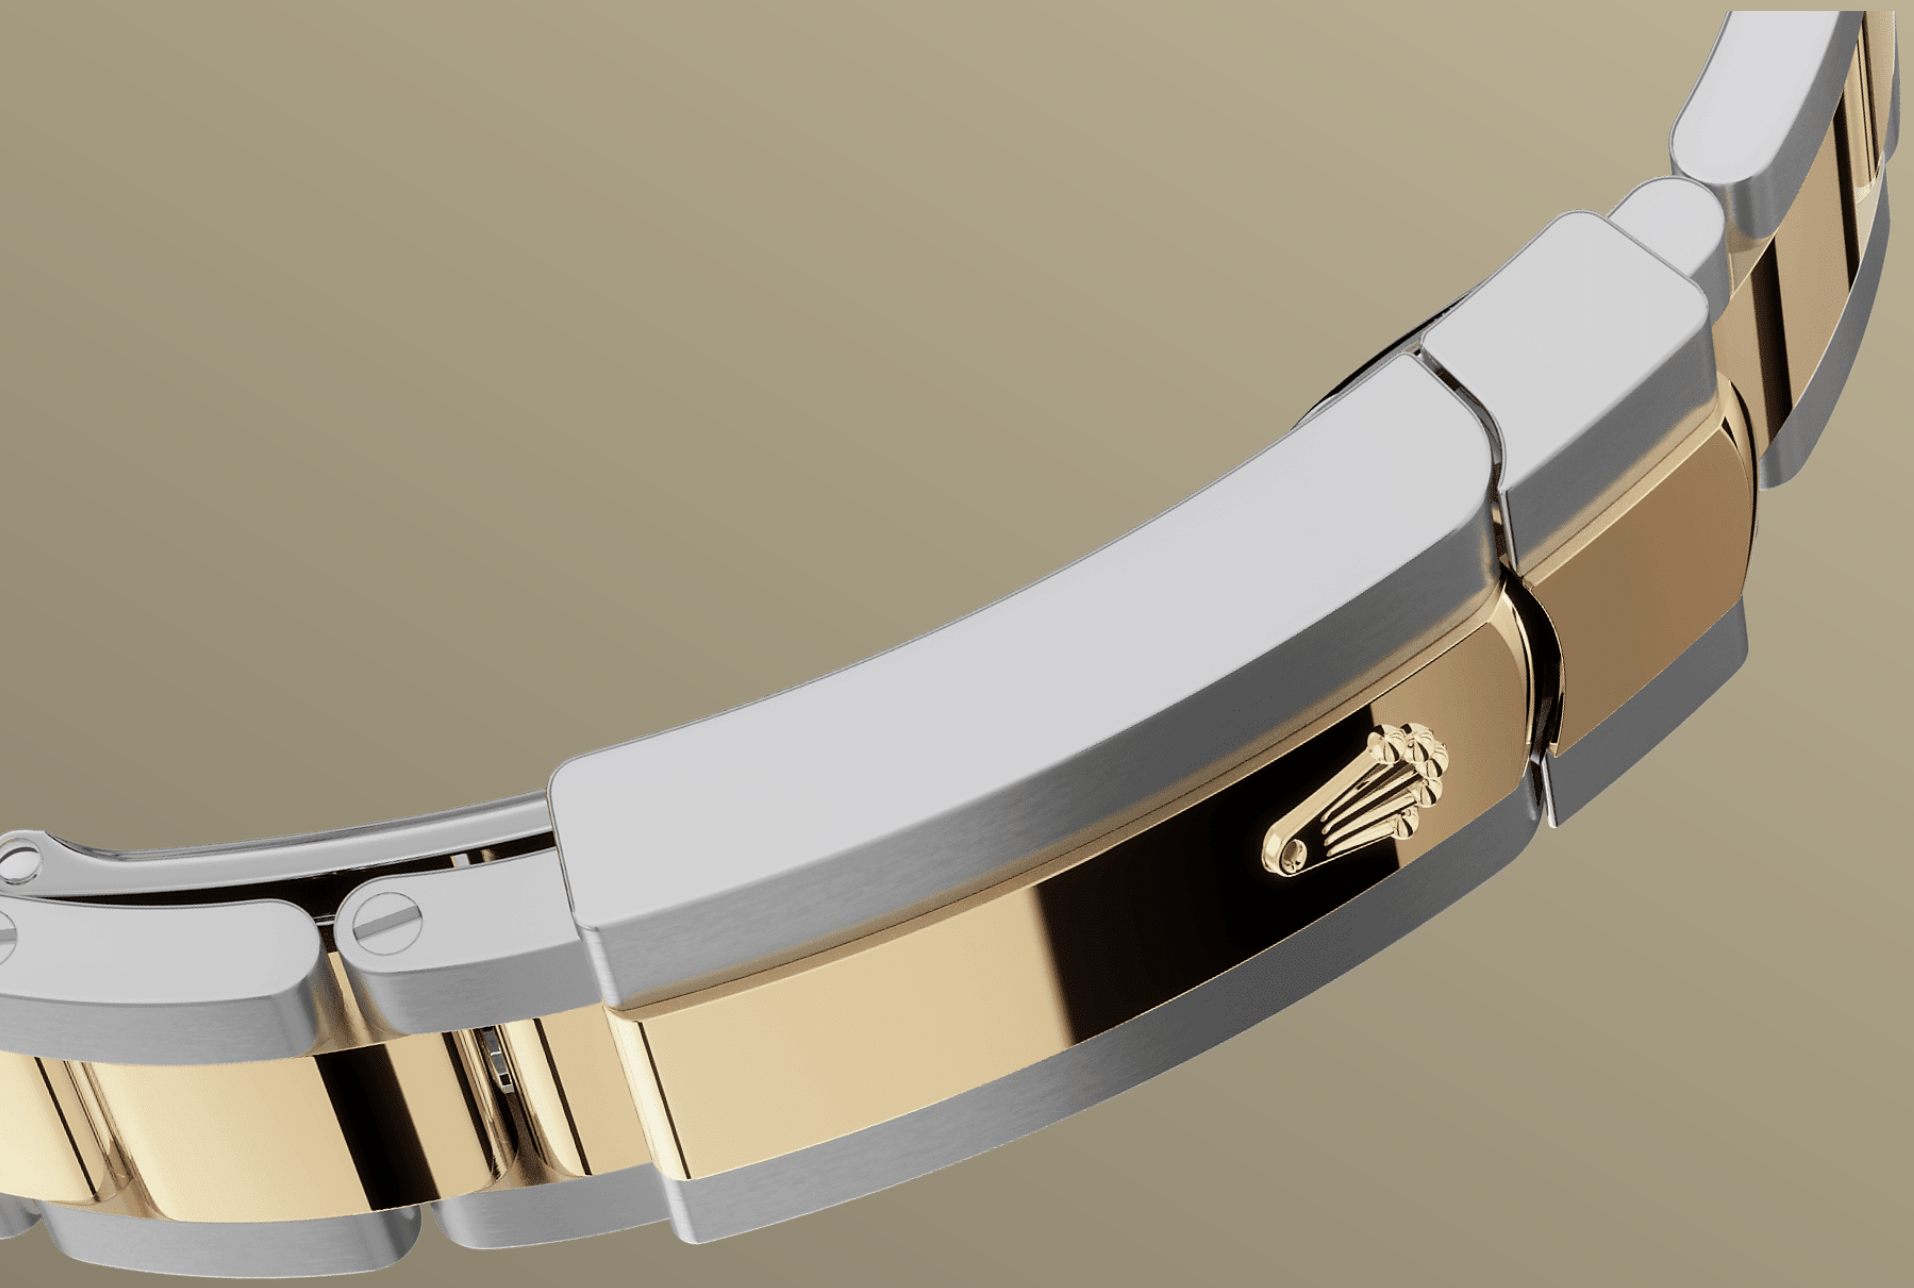

Datejust 36

오이스터, 36mm, 오이스터스틸, 옐로우
골드와 다이아몬드

샴페인 컬러 다이얼과 오
이스터 브레슬릿을 갖춘
오이스터스틸과 옐로우
골드 소재의 Oyster
Perpetual Datejust 36.

다이아몬드 세팅 베젤

눈부신 하모니

보석 장인들은 조각가처럼 정교한 솜씨로 귀금속을 조각하여 보석이 안전하게 자리 잡을 공간을 마련합니다. 그리고 다른 보석들과의 조화를 고려하며 정확하고 숙련된 기술로 보석을 골드 혹은 플래티넘 세팅 안에 단단히 고정시킵니다.

롤렉스만의 특징인 롤레조 (Rolesor)는 1930년대 초부터 사용되었으며 1933년 롤렉스 고유 상표로 등록되었습니다. 이 소재는 오이스터 컬렉션의 핵심 제품 라인에 사용됩니다.

오이스터 브레슬릿

형태와 기능의 연금술

견고함과 편안함을 동시에 자랑하는 오이스터 (Oyster) 브레슬릿은 형태와 기능, 미학과 기술의 완벽한 연금술을 선보입니다.

오이스터 브레슬릿은 롤렉스 고유의 오이스터클라스프 (Oysterclasp)와 길이를 쉽게 늘이거나 줄일 수 있어 착용이 편안한 이지링크 (Easylink) 기능을 장착하고 있습니다. 롤렉스만의 독창적인 시스템을 통해 사용자는 브레슬릿 길이를 약 5mm 정도 조정할 수 있으며, 어떠한 환경에서도 편안하게 시계를 착용할 수 있습니다.

상세 정보 기술 세부사항

Datejust

레퍼런스 126283RBR

모델 케이스

종류

오이스터, 36mm, 오이스터스틸, 옐로우 골드와 다이아몬드

오이스터 구조

모노블록 미들 케이스, 스크류-다운 케이스 백과 와인딩 크라운

약 70시간

기능

다이얼 중앙에 시, 분, 초침 위치. 날짜 순간 변경 기능. 시간 맞출 때 초침이 정지하여 정확한 시간 설정이 가능

브레슬릿

종류

오이스터, 3열 솔리드 링크

브레슬릿 소재

옐로우 롤레조 – 오이스터스틸과 옐로우 골드의 조합