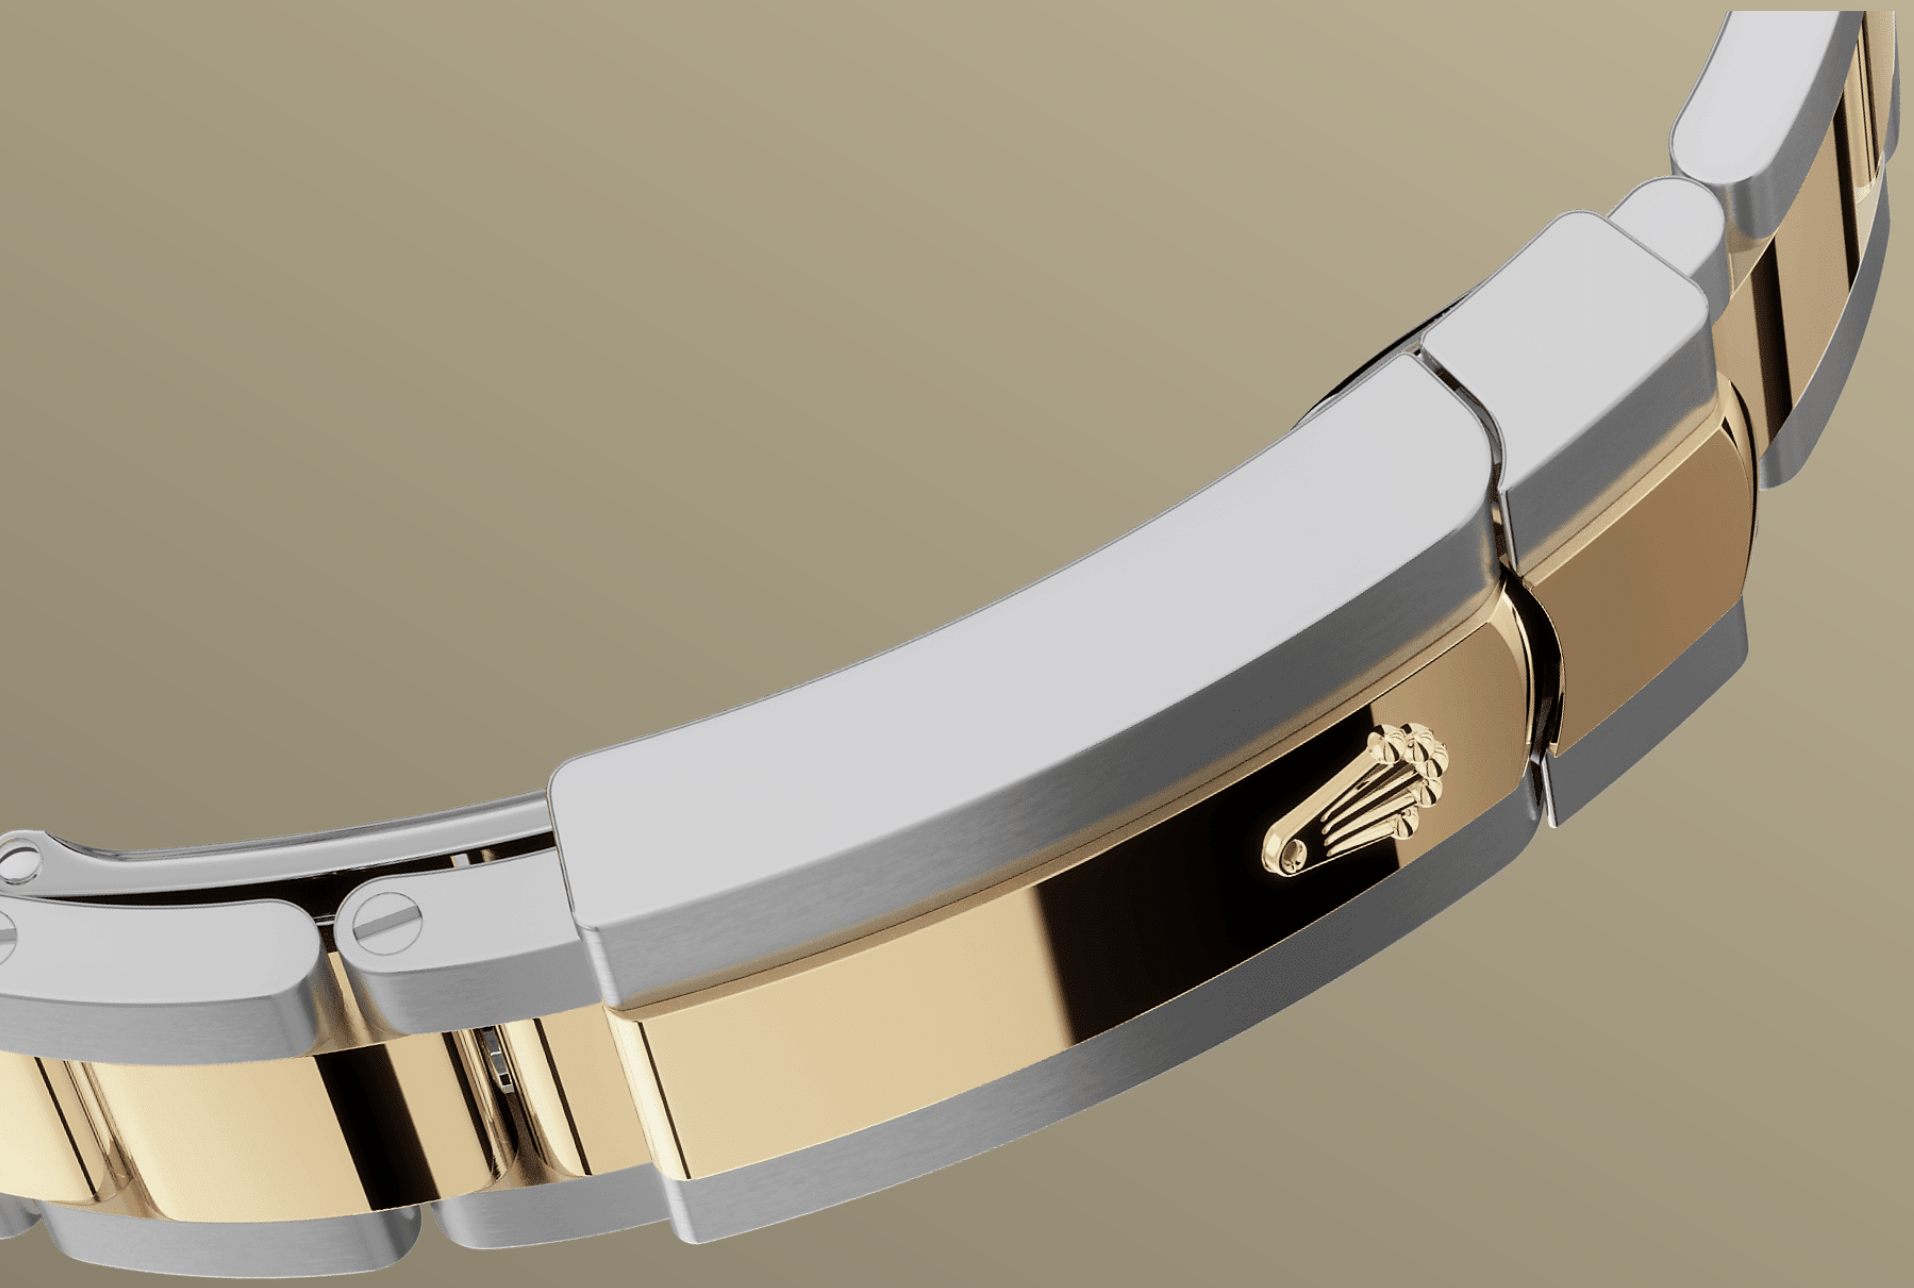

Datejust 36

오이스터, 36mm, 오이스터스틸, 옐로우
골드와 다이아몬드

샴페인 컬러, 다이아몬드
세팅 다이얼과 오이스터
브레슬릿을 갖춘 오이스
터스틸과 옐로우 골드 소
재의 Oyster Perpetual
Datejust 36.

샴페인 컬러 다이얼

워치메이킹 기술

이 다이얼의 특징은 18캐럿 골드 소재의 다이아몬드 세팅입니다. 선레이 피니시 기법은 오이스터 퍼페츄얼 컬렉션의 다양한 다이얼에 섬세한 빛을 선사합니다. 다이얼 중심부에서 바깥쪽으로 뻗어나가는 곁은 정교한 브러싱 기술로 완성되었습니다.

롤렉스의 보석 세팅은 다이아몬드 자체의 높은 품질 외에도 섬세한 피니시와 견고하고 균일하며 아름다운 세팅 그리고 정교한 배치를 통한 보석의 높이와 방향, 위치의 완벽한 조화 등을 통해 남다른 명성을 누리고 있습니다. 이 모든 요소들이 눈부신 하모니를 이루며

옐로우 롤레조

두 금속의 조화

골드는 아름다운 광택과 품격을 상징하며 스틸은 내구성과 신뢰성을 상징합니다. 두 소재의 장점만을 조화롭게 결합했습니다.

롤렉스만의 특징인 롤레조(Rolesor)는 1930년대 초부터 사용되었으며 1933년 롤렉스 고유 상표로 등록되었습니다. 이 소재는 오이스터 컬렉션의 핵심 제품 라인에 사용됩니다.

오이스터 브레슬릿

형태와 기능의 연금술

견고함과 편안함을 동시에 자랑하는 오이스터 (Oyster) 브레슬릿은 형태와 기능, 미학과 기술의 완벽한 연금술을 선보입니다.

오이스터 브레슬릿은 롤렉스 고유의 오이스터클라스프 (Oysterclasp)와 길이를 쉽게 늘이거나 줄일 수 있어 착용이 편안한 이지링크 (Easylink) 기능을 장착하고 있습니다. 롤렉스만의 독창적인 시스템을 통해 사용자는 브레슬릿 길이를 약 5mm 정도 조정할 수 있으며, 어떠한 환경에서도 편안하게 시계를 착용할 수 있습니다.

약 70시간

기능

다이얼 중앙에 시, 분, 초침 위치. 날짜 순간 변경 기능. 시간 맞출 때 초침이 정지하여 정확한 시간 설정이 가능

브레슬릿

종류

오이스터, 3열 솔리드 링크

브레슬릿 소재

옐로우 롤레조 – 오이스터스틸과 옐로우 골드의 조합