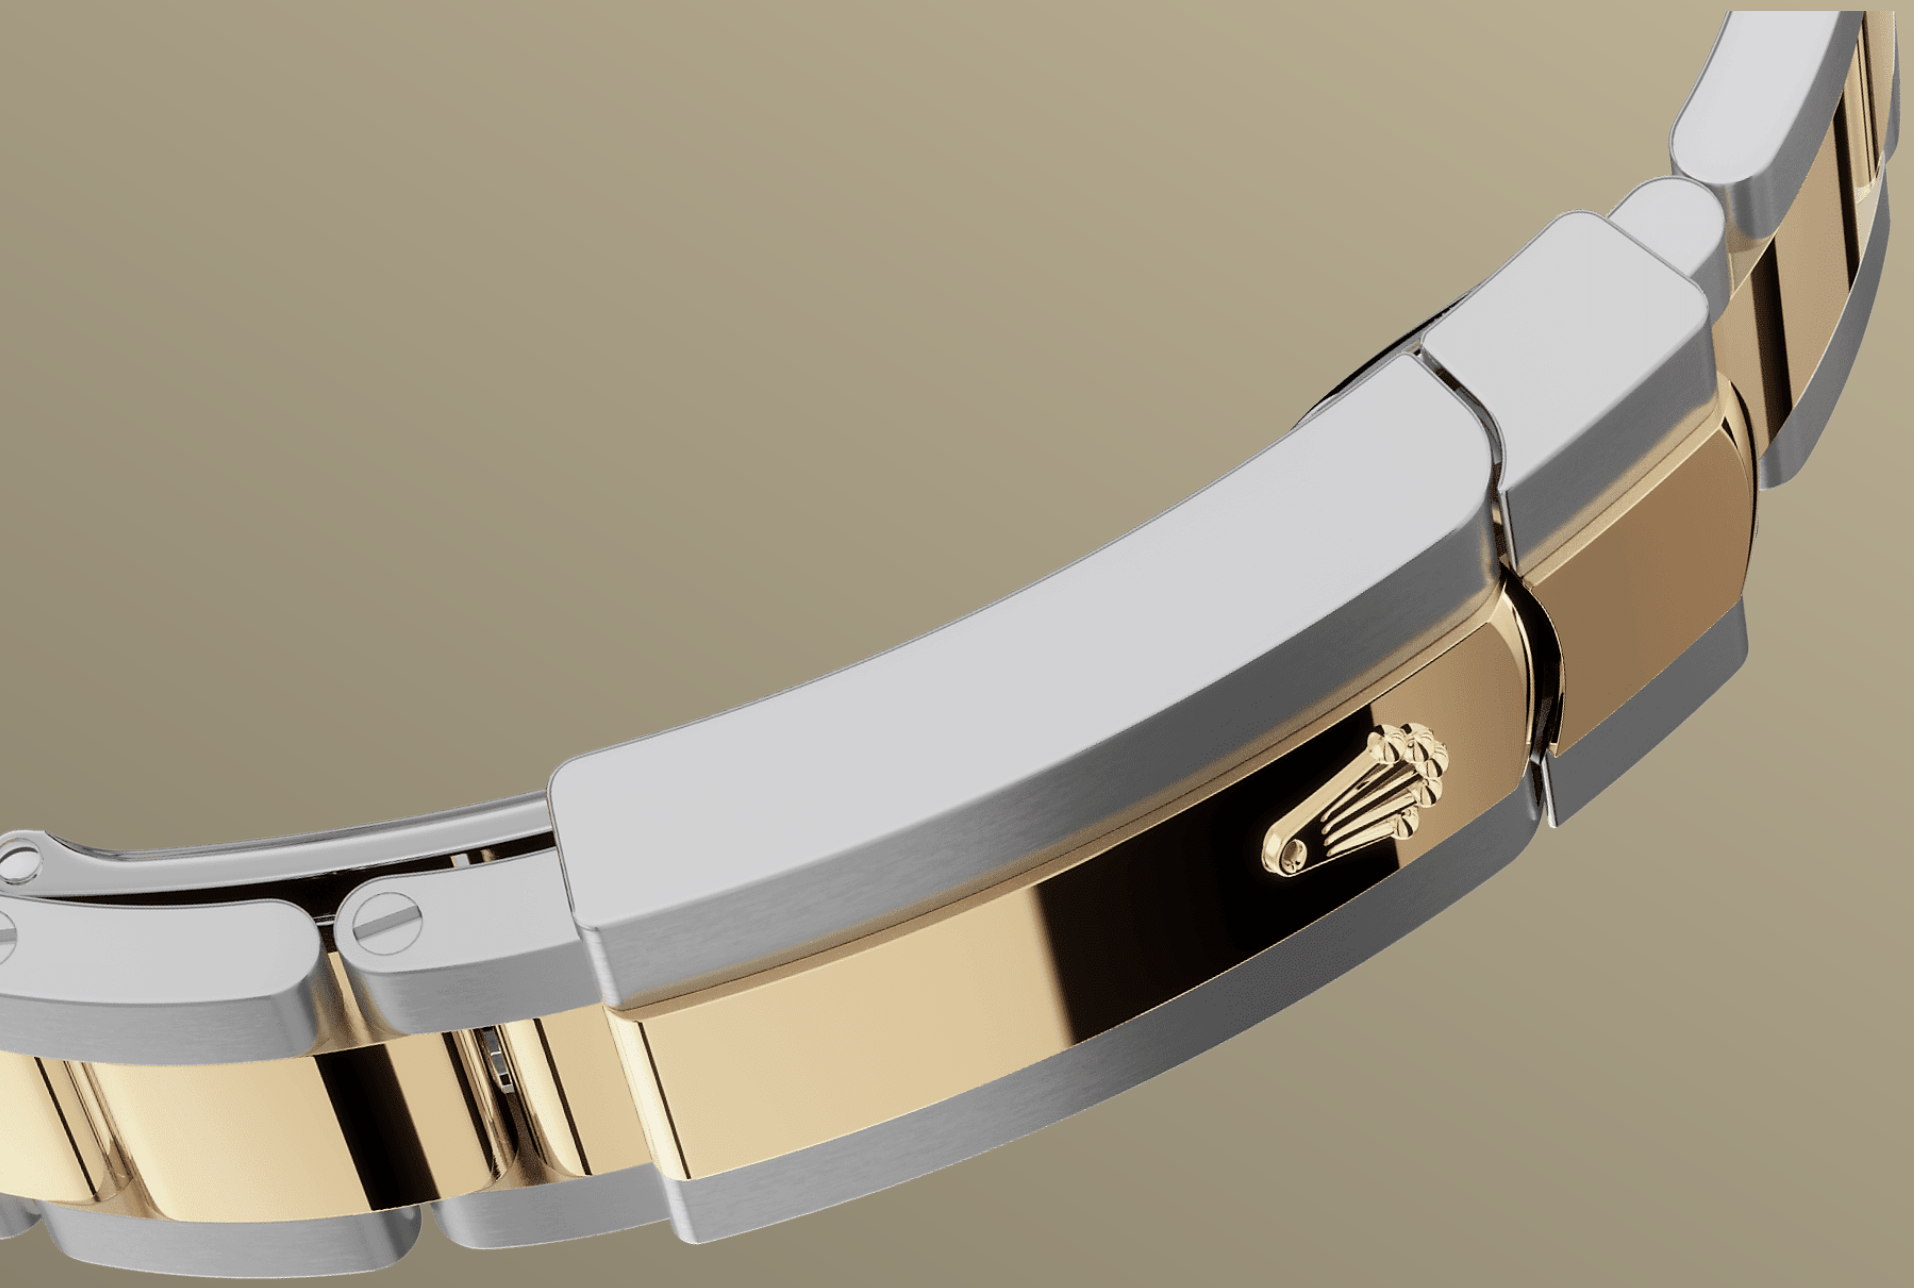

Datejust 36

오이스터, 36mm, 오이스터스틸, 옐로우
골드와 다이아몬드

다이아몬드가 세팅된 화이트 진주자개 다이얼과 오이스터 브레슬릿을 갖춘 오이스터스틸과 옐로우 골드 소재의 Oyster Perpetual Datejust 36.

진주자개 다이얼

자연의 아름다움

이 다이얼의 특징은 18캐럿 골드 소재의 다이아몬드 세팅입니다. 진주자개는 본질적으로 신비스럽고 경이로운 소재입니다. 종류에 따라 핑크, 화이트, 블랙, 옐로우 등 다양한 컬러가 나타납니다. 같은 조개에서도 부위에 따라 컬러의 강도와 구조 등이 달라질 수 있습니다.

롤렉스의 보석 세팅은 다이아몬드 자체의 높은 품질 외에도 섬세한 피니시와 견고하고 균일하며 아름다운 세팅 그리고 정교한 배치를 통한 보석의 높이와 방향, 위치의 완벽한 조화 등을 통해 남다른 명성을 누리고 있습니다. 이 모든 요소들이 눈부신 하모니를 이루며

옐로우 롤레조

두 금속의 조화

골드는 아름다운 광택과 품격을 상징하며 스틸은 내구성과 신뢰성을 상징합니다. 두 소재의 장점만을 조화롭게 결합했습니다.

롤렉스만의 특징인 롤레조 (Rolesor)는 1930년대 초부터 사용되었으며 1933년 롤렉스 고유 상표로 등록되었습니다. 이 소재는 오이스터 컬렉션의 핵심 제품 라인에 사용됩니다.

오이스터 브레슬릿

형태와 기능의 연금술

견고함과 편안함을 동시에 자랑하는 오이스터 (Oyster) 브레슬릿은 형태와 기능, 미학과 기술의 완벽한 연금술을 선보입니다.

오이스터 브레슬릿은 롤렉스 고유의 오이스터클라스포 (Oysterclasp)와 길이를 쉽게 늘이거나 줄일 수 있어 착용이 편안한 이지링크 (Easylink) 기능을 장착하고 있습니다. 롤렉스만의 독창적인 시스템을 통해 사용자는 브레슬릿 길이를 약 5mm 정도 조정할 수 있으며, 어떠한 환경에서도 편안하게 시계를 착용할 수 있습니다.

상세 정보 기술 세부사항

Datejust

레퍼런스 126283RBR

모델 케이스

종류

오이스터, 36mm, 오이스터스틸, 옐로우 골드와 다이아몬드

직경

36mm