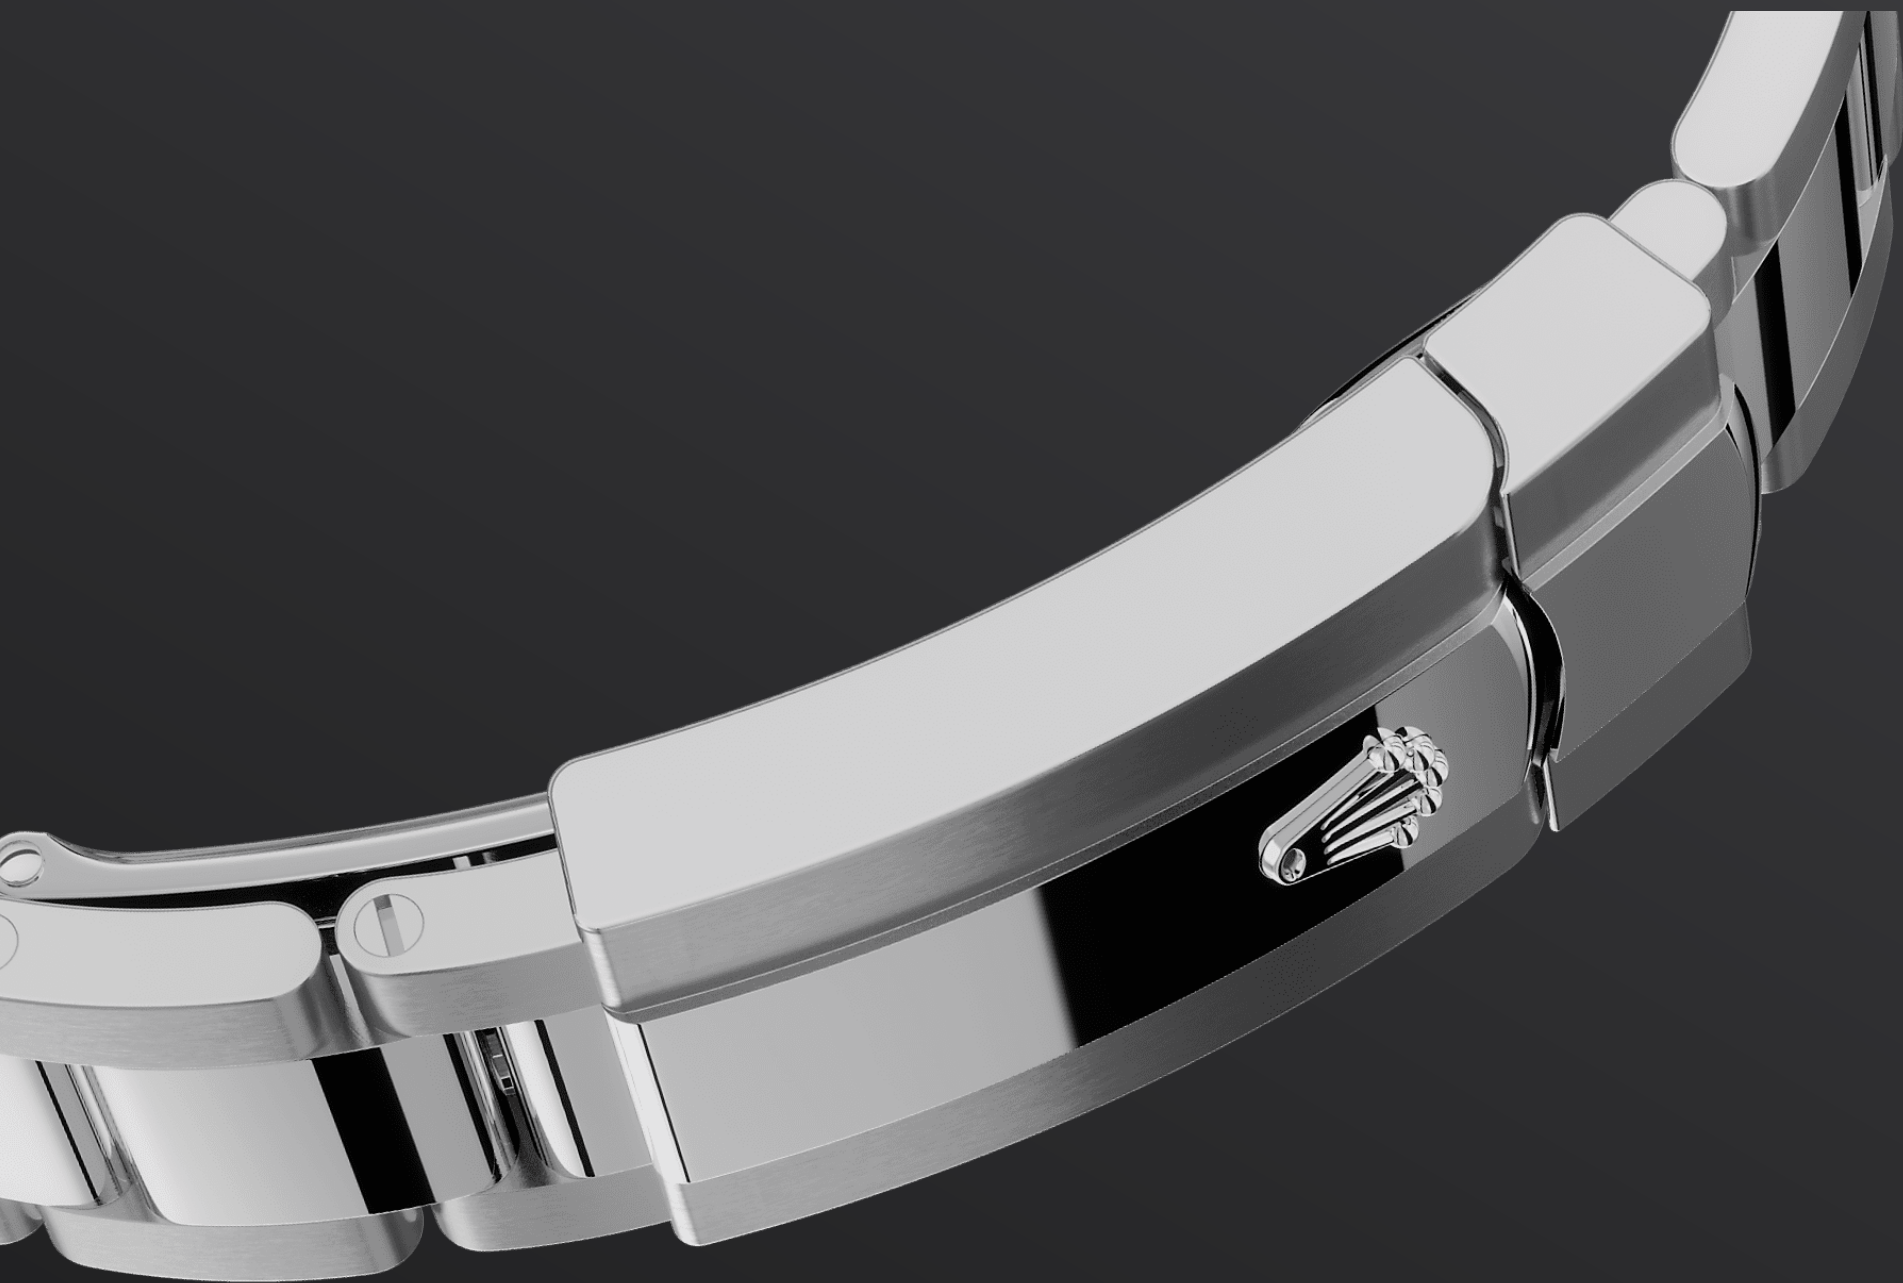

Datejust 36

오이스터, 36mm, 오이스터스틸, 화이트
골드와 다이아몬드

브라이트 블랙 다이얼과
오이스터 브레슬릿을 갖
춘 오이스터스틸과 화이
트 골드 소재의 Oyster
Perpetual Datejust 36.

다이아몬드 세팅 베젤

눈부신 하모니

보석 장인들은 조각가처럼 정교한 솜씨로 귀금속을 조각하여 보석이 안전하게 자리 잡을 공간을 마련합니다. 그리고 다른 보석들과의 조화를 고려하며 정확하고 숙련된 기술로 보석을 골드 혹은 플래티넘 세팅 안에 단단히 고정시킵니다.

롤렉스만의 특징인 롤레조(Rolesor)는 1930년대 초부터 사용되었으며 1933년 롤렉스 고유 상표로 등록되었습니다. 이 소재는 오이스터 컬렉션의 핵심 제품 라인에 사용됩니다.

오이스터 브레슬릿

형태와 기능의 연금술

견고함과 편안함을 동시에 자랑하는 오이스터 (Oyster) 브레슬릿은 형태와 기능, 미학과 기술의 완벽한 연금술을 선보입니다.

오이스터 브레슬릿은 롤렉스 고유의 오이스터클라스포 (Oysterclasp)와 길이를 쉽게 늘이거나 줄일 수 있어 착용이 편안한 이지링크 (Easylink) 기능을 장착하고 있습니다. 롤렉스만의 독창적인 시스템을 통해 사용자는 브레슬릿 길이를 약 5mm 정도 조정할 수 있으며, 어떠한 환경에서도 편안하게 시계를 착용할 수 있습니다.

직경

36mm

와인딩 크라운

스크류-다운, 트윈록 2중 방수 시스템

소재

화이트 롤레조

크리스탈

굽힘 방지 사파이어, 날짜 표시창에 사이클롭스 볼록 렌즈

약 70시간

기능

다이얼 중앙에 시, 분, 초침 위치. 날짜 순간 변경 기능. 시간 맞출 때 초침이 정지하여 정확한 시간 설정이 가능

브레슬릿

종류

오이스터, 3열 솔리드 링크

브레슬릿 소재

오이스터스틸