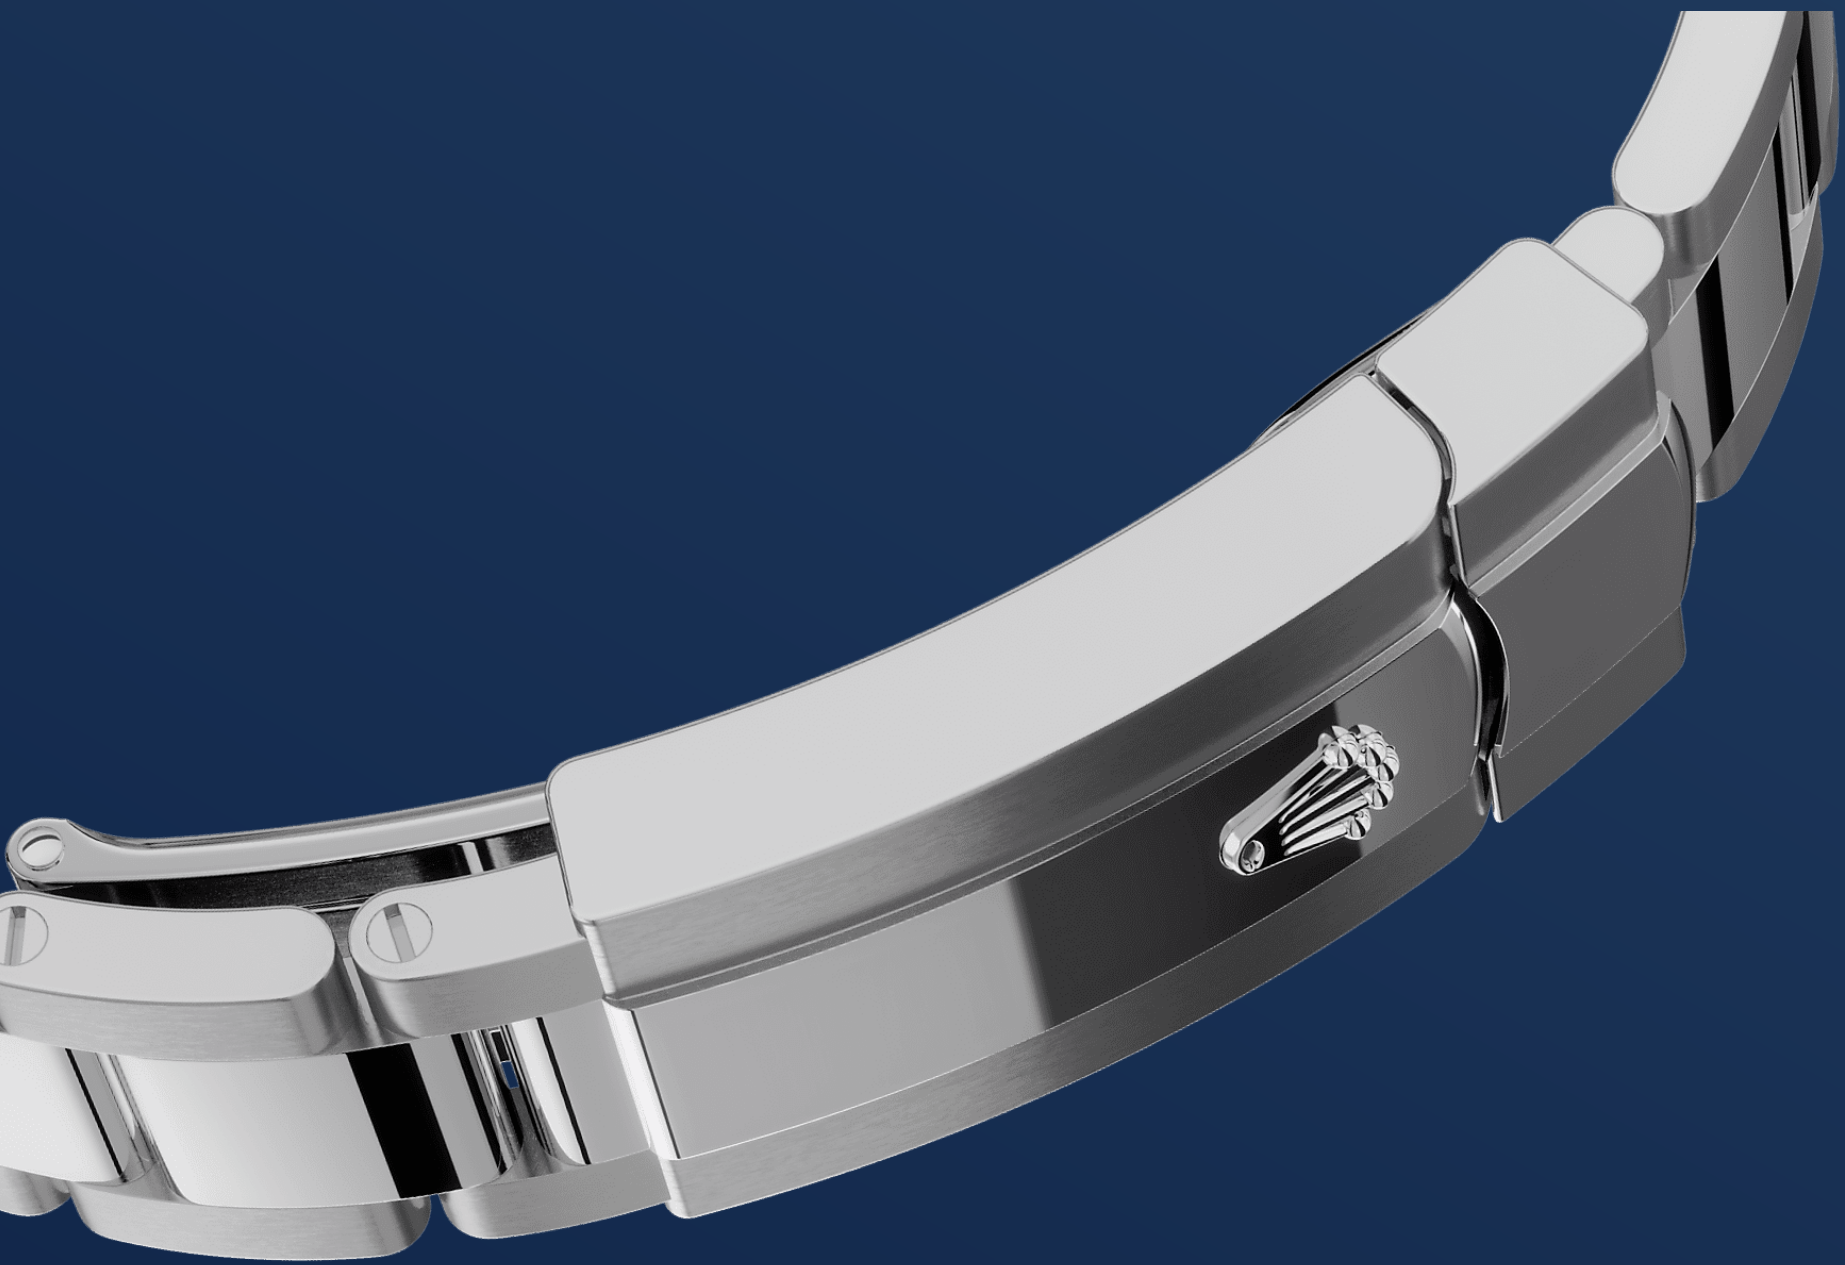

# Datejust 41

오이스터, 41mm, 오이스터스틸

아주로 블루 다이얼과 오  
이스터 브레슬릿을 갖춘  
오이스터스틸 소재의  
Oyster Perpetual  
Datejust 41.

아주로 블루 다이얼

## 워치메이킹 기술

선레이 피니시 기법은 오이스터 퍼페츄얼 컬렉션의 다양한 다이얼에 섬세한 빛을 선사합니다. 다이얼 중심부에서 바깥쪽으로 뻗어나가는 곁은 정교한 브러싱 기술로 완성되었습니다.

곁을 따라 일정하게 발산되는 빛이 손목의 움직임에 맞춰 은은하게 퍼져나갑니다. 선레이 피니시 작업이 끝나면 물리적 증착(PVD) 또는 전기도금 기술을 통해 다이얼에 색상을 입히는 과정이 시작됩니다. 얇게 코팅되어 광택이 나도록 피니시 작업이 완료되면 마침내 매혹적인 다이얼이 완성됩니다.

## 뛰어난 내부식성

롤렉스는 스틸 시계의 케이스에 오이스터스틸을 사용합니다. 904L 스틸 제품군에 속하는 오이스터스틸은 롤렉스에서 특별히 개발한 합금으로 첨단 기술, 항공, 화학 등 탁월한 내부식성이 요구되는 분야에 주로 사용되는 특수 소재입니다.

뛰어난 저항력을 자랑하는 오이스터스틸은 극한의 환경에서도 특유의 아름다움을 유지할 뿐 아니라, 연마를 거치면 더없이 멋진 광택을 냅니다.

## 형태와 기능의 연금술

견고함과 편안함을 동시에 자랑하는 오이스터 (Oyster) 브레슬릿은 형태와 기능, 미학과 기술의 완벽한 연금술을 선보입니다.

오이스터 브레슬릿은 롤렉스 고유의 오이스터클라스프 (Oysterclasp)와 길이를 쉽게 늘이거나 줄일 수 있어 착용이 편안한 이지링크 (Easylink) 기능을 장착하고 있습니다. 롤렉스만의 독창적인 시스템을 통해 사용자는 브레슬릿 길이를 약 5mm 정도 조정할 수 있으며, 어떠한 환경에서도 편안하게 시계를 착용할 수 있습니다.