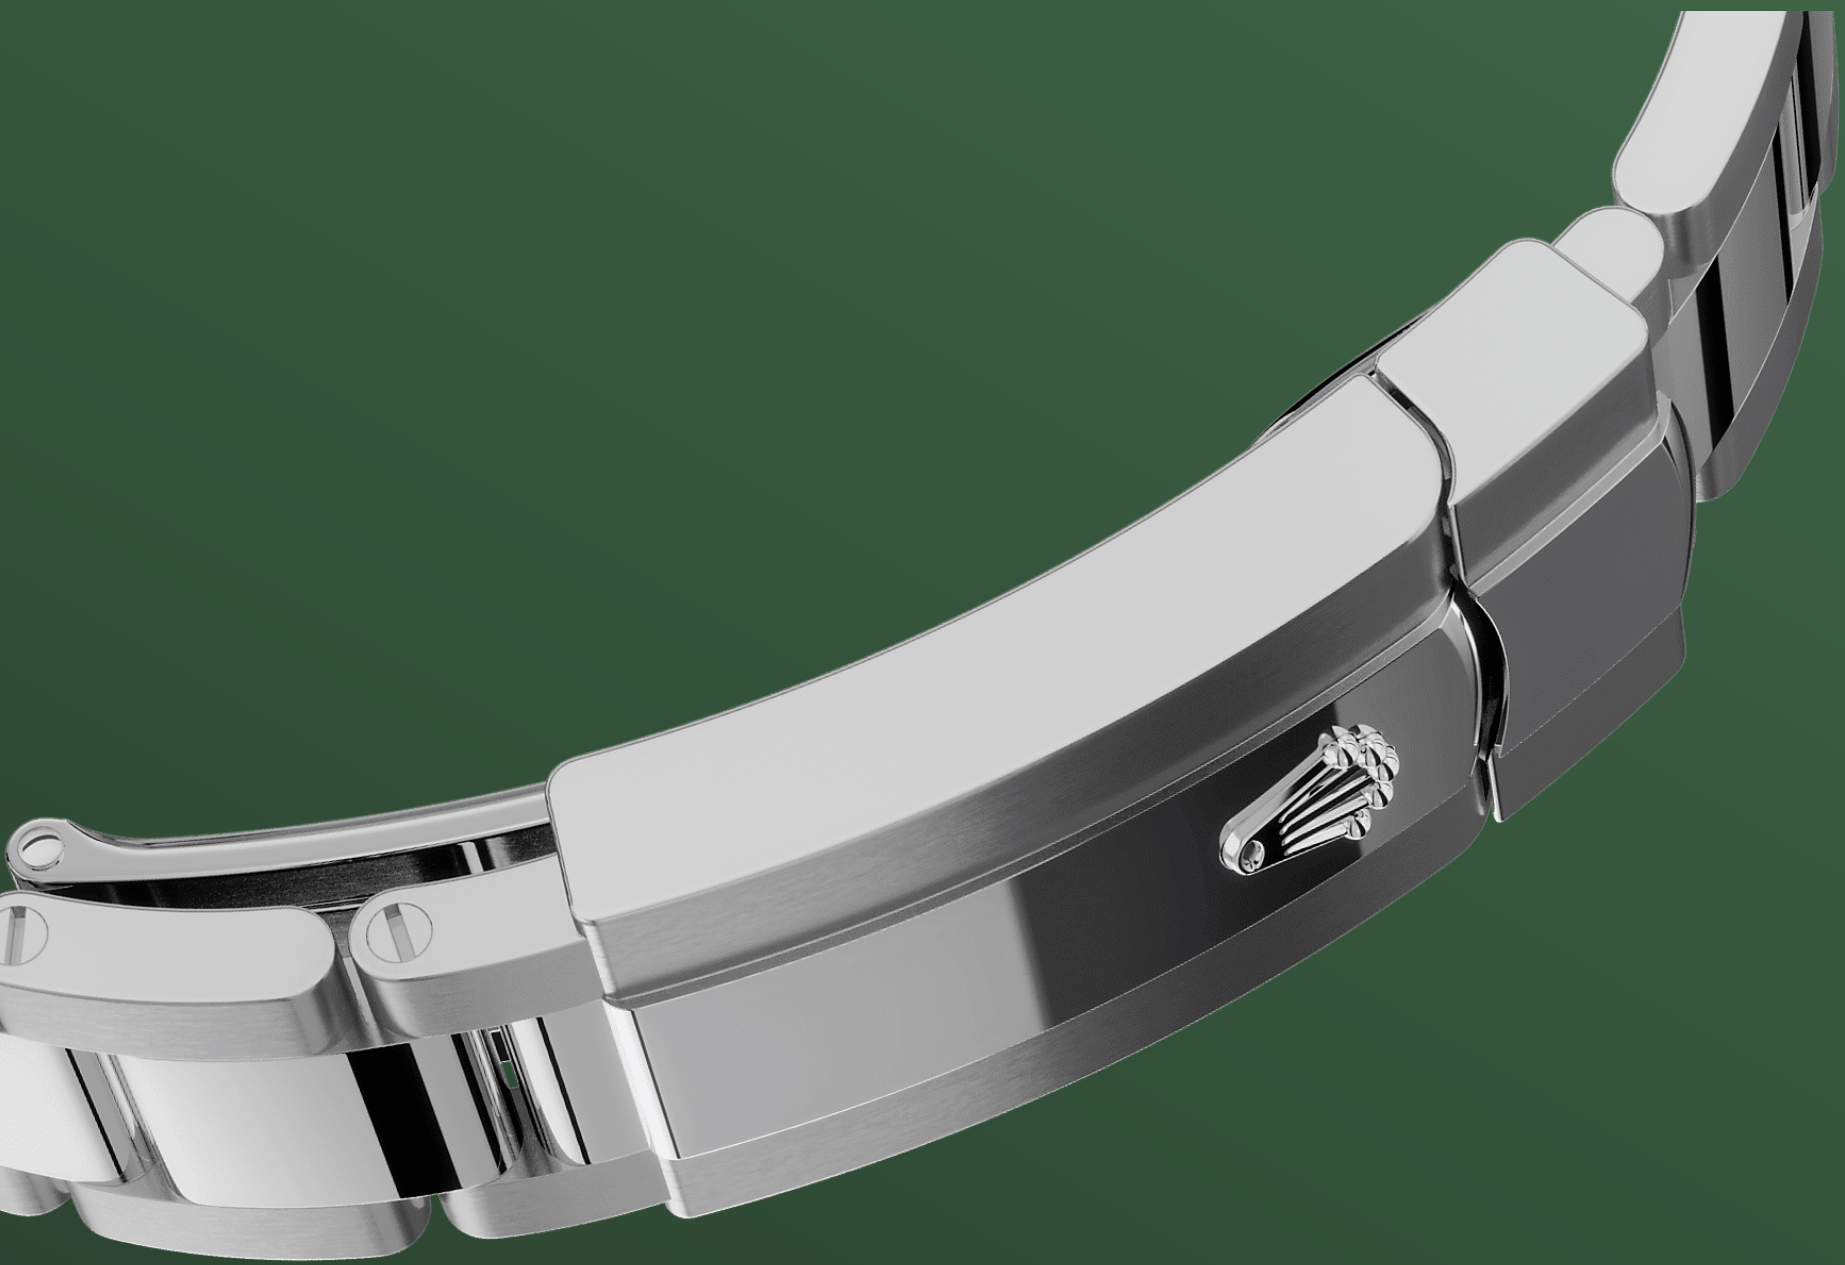

# Datejust 41

오이스터, 41mm, 오이스터스틸

민트 그린 다이얼과 오이  
스터 브레슬릿을 갖춘 오  
이스터스틸 소재의  
Oyster Perpetual  
Datejust 41.

민트 그린 다이얼

## 워치메이킹 기술

선레이 피니시 기법은 오이스터 퍼페츄얼 컬렉션의 다양한 다이얼에 섬세한 빛을 선사합니다. 다이얼 중심부에서 바깥쪽으로 뻗어나가는 곁은 정교한 브러싱 기술로 완성되었습니다.

곁을 따라 일정하게 발산되는 빛이 손목의 움직임에 맞춰 은은하게 퍼져나갑니다. 선레이 피니시 작업이 끝나면 물리적 증착(PVD) 또는 전기도금 기술을 통해 다이얼에 색상을 입히는 과정이 시작됩니다. 얇게 코팅되어 광택이 나도록 피니시 작업이 완료되면 마침내 매혹적인 다이얼이 완성됩니다.

## 뛰어난 내부식성

롤렉스는 스틸 시계의 케이스에 오이스터스틸을 사용합니다. 904L 스틸 제품군에 속하는 오이스터스틸은 롤렉스에서 특별히 개발한 합금으로 첨단 기술, 항공, 화학 등 탁월한 내부식성이 요구되는 분야에 주로 사용되는 특수 소재입니다.

뛰어난 저항력을 자랑하는 오이스터스틸은 극한의 환경에서도 특유의 아름다움을 유지할 뿐 아니라, 연마를 거치면 더없이 멋진 광택을 냅니다.

## 형태와 기능의 연금술

견고함과 편안함을 동시에 자랑하는 오이스터 (Oyster) 브레슬릿은 형태와 기능, 미학과 기술의 완벽한 연금술을 선보입니다.

오이스터 브레슬릿은 롤렉스 고유의 오이스터클라스프 (Oysterclasp)와 길이를 쉽게 늘이거나 줄일 수 있어 착용이 편안한 이지링크 (Easylink) 기능을 장착하고 있습니다. 롤렉스만의 독창적인 시스템을 통해 사용자는 브레슬릿 길이를 약 5mm 정도 조정할 수 있으며, 어떠한 환경에서도 편안하게 시계를 착용할 수 있습니다.