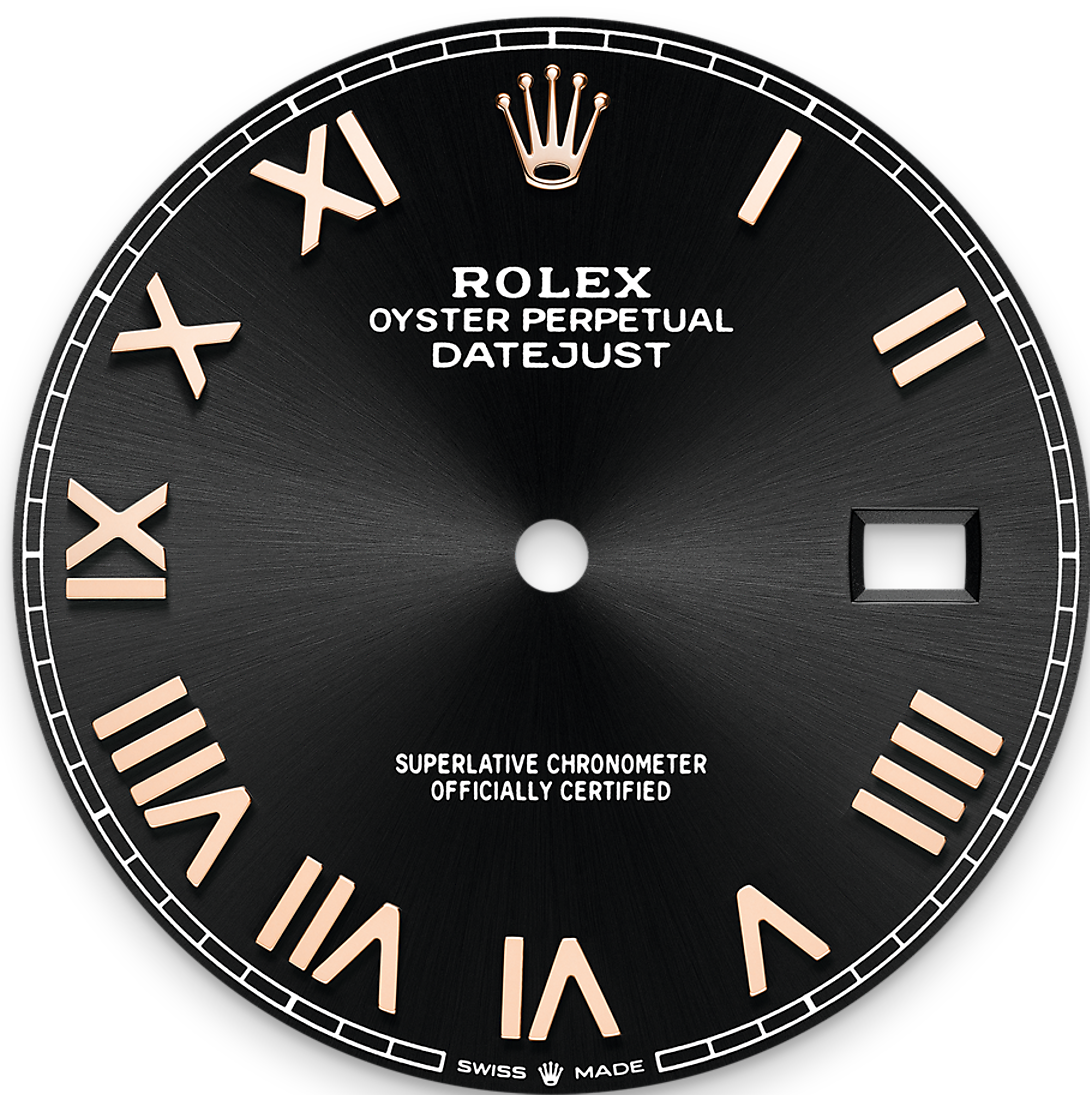

# 데이트저스트 41

오이스터, 41mm, 오이스터스틸과 에버로즈 골드

이 오이스터스틸과 에버  
로즈 골드 소재의 오이스  
터 퍼페츄얼 데이트저스  
트 41 모델은 브라이트 블  
랙 다이얼과 오이스터 브  
레슬릿을 갖추고 있습니  
다.

브라이트 블랙 다이얼