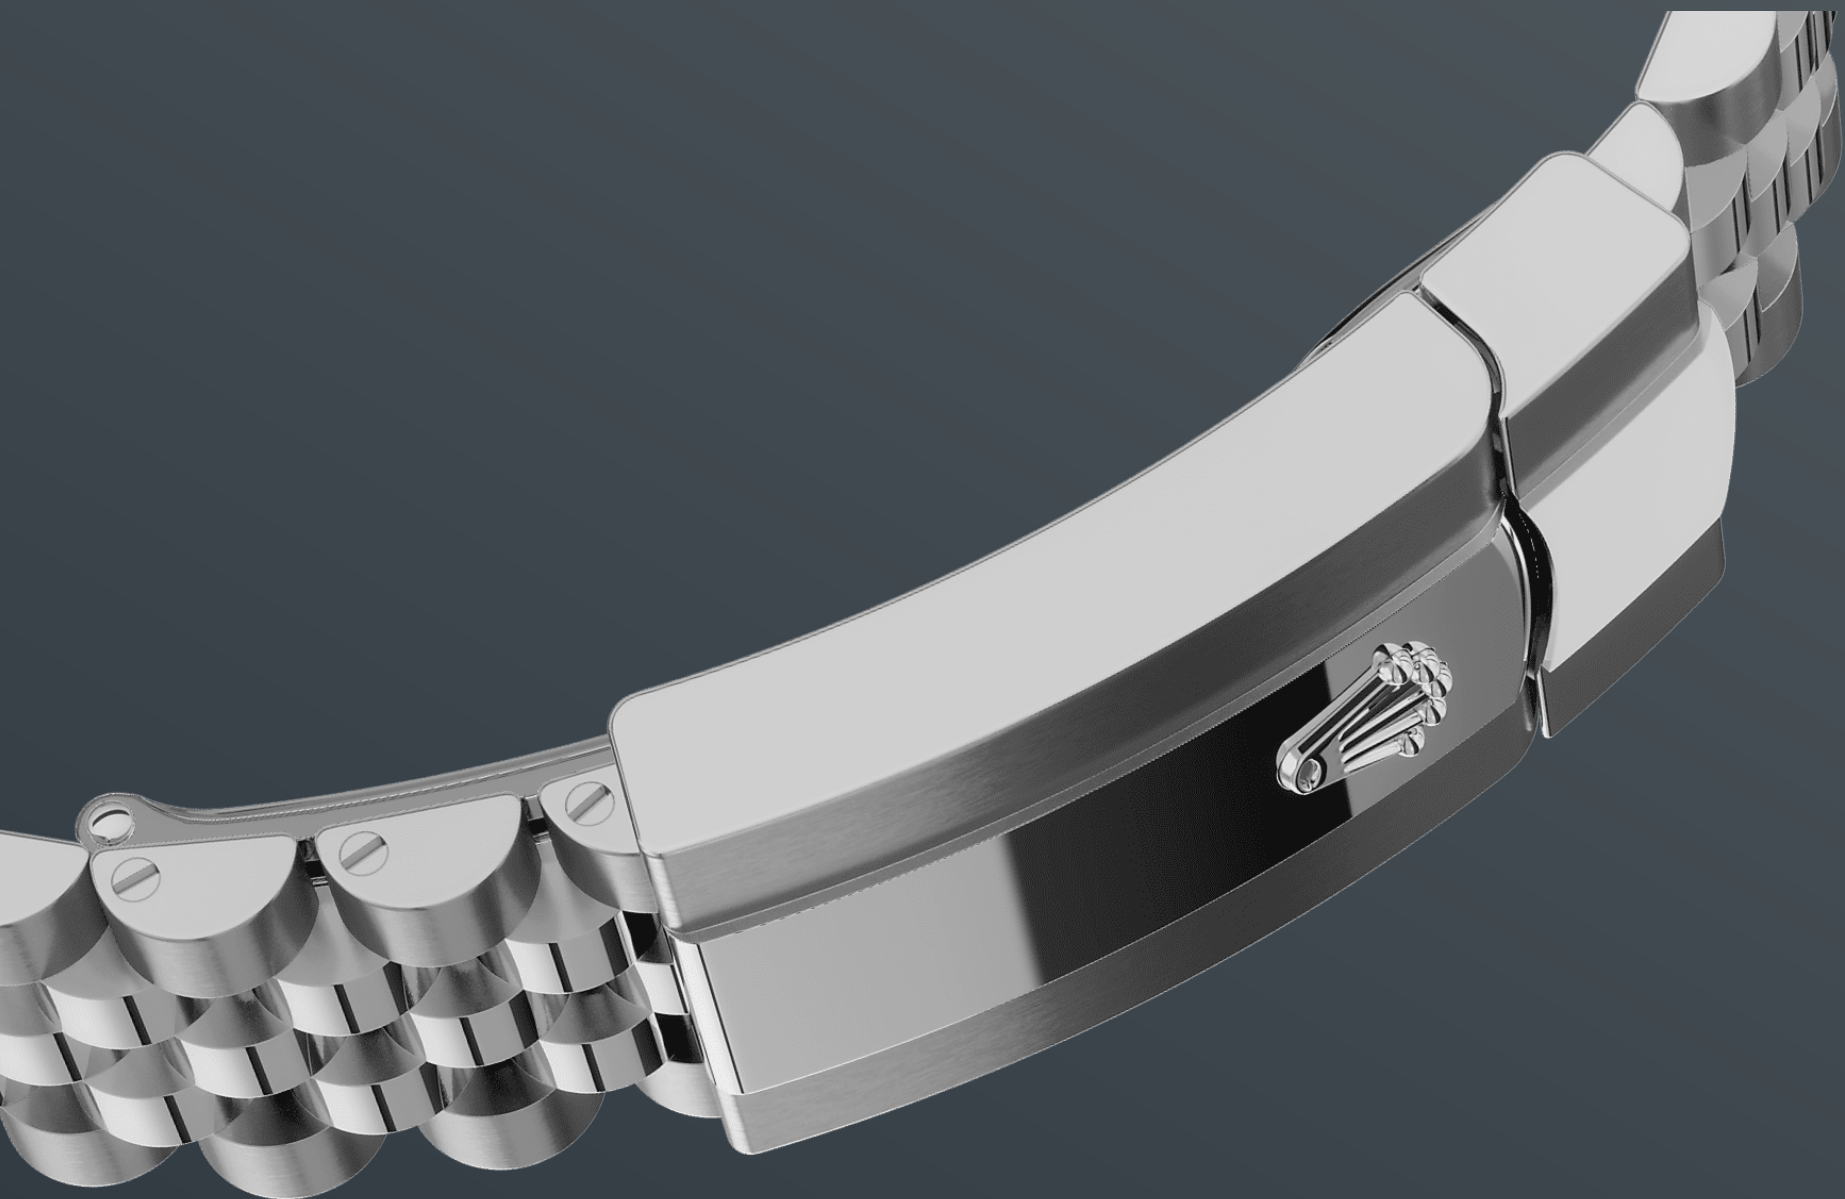

Datejust 41

오이스터, 41mm, 오이스터스틸과 화이트
골드

슬레이트, 다이아몬드 세
팅 다이얼과 쥬빌리 브레
슬릿을 갖춘 오이스터스
틸과 화이트 골드 소재의
Oyster Perpetual
Datejust 41.

슬레이트 다이얼

워치메이킹 기술

이 다이얼의 특징은 18캐럿 골드 소재의 다이아몬드 세팅입니다. 선레이 피니시 기법은 오이스터 퍼페츄얼 컬렉션의 다양한 다이얼에 섬세한 빛을 선사합니다. 다이얼 중심부에서 바깥쪽으로 뻗어나가는 곁은 정교한 브러싱 기술로 완성되었습니다.

곁을 따라 일정하게 발산되는 빛이 손목의 움직임에 맞춰 은은하게 퍼져나갑니다. 선레이 피니시 작업이 끝나면 물리적 증착(PVD) 또는 전기도금 기술을 통해 다이얼에 색상을 입히는 과정이 시작됩니다. 얇게 코팅되어 광택이 나도록 피니시 작업이 완료되면 마침내 매혹적인 다이얼이 완성됩니다.

플루티드 베젤

롤렉스의 상징

롤렉스 플루티드 베젤은 롤렉스 시계를 대표하는 요소로 자리 잡았습니다. 최초 오이스터(Oyster) 베젤의 가장자리에는 플루팅, 즉 톱니 모양의 세로 홈을 새겼습니다. 이는 시계의 방수를 위해 베젤을 케이스에 돌려 잠그기 위한 용도였습니다.

역시 방수를 위해 케이스 본체에 스크류-다운 방식으로 고정되는 케이스 백에도 이와 같은 세로홈이 새겨져 있는데, 롤렉스 전용 도구를 사용하여 케이스에 고정시킬 수 있습니다. 롤렉스 고유의 디자인 요소로 자리잡은 플루티드 베젤은 Datejust 41 모델의 경우 항상 골드 소재로만 제작됩니다.

화이트 롤레조

두 금속의 조화

골드는 아름다운 광택과 품격을 상징하며 스틸은 내구성과 신뢰성을 상징합니다. 두 소재의 장점만을 조화롭게 결합했습니다.

롤렉스만의 특징인 롤레조(Rolesor)는 1930년대 초부터 사용되었으며 1933년 롤렉스 고유 상표로 등록되었습니다. 이 소재는 오이스터 컬렉션의 핵심 제품 라인에 사용됩니다.

쥬빌리 브레슬릿

유연함과 편안함

롤렉스는 브레슬릿과 클라스프의 설계와 개발, 제작, 테스트의 모든 단계에 최첨단 기술을 적용하고 있으며,

워치메이커의 육안으로 이루어지는 꼼꼼한 마감 관리를 통해 완벽한 아름다움을 보장합니다. 쥬빌리 (Jubilee) 브레슬릿은 유연하고 착용감이 뛰어난 5열 링크 메탈 브레슬릿으로, 1945년 출시된 오이스터 퍼페츄얼 데이트저스트를 위해 특별히 제작되었습니다.