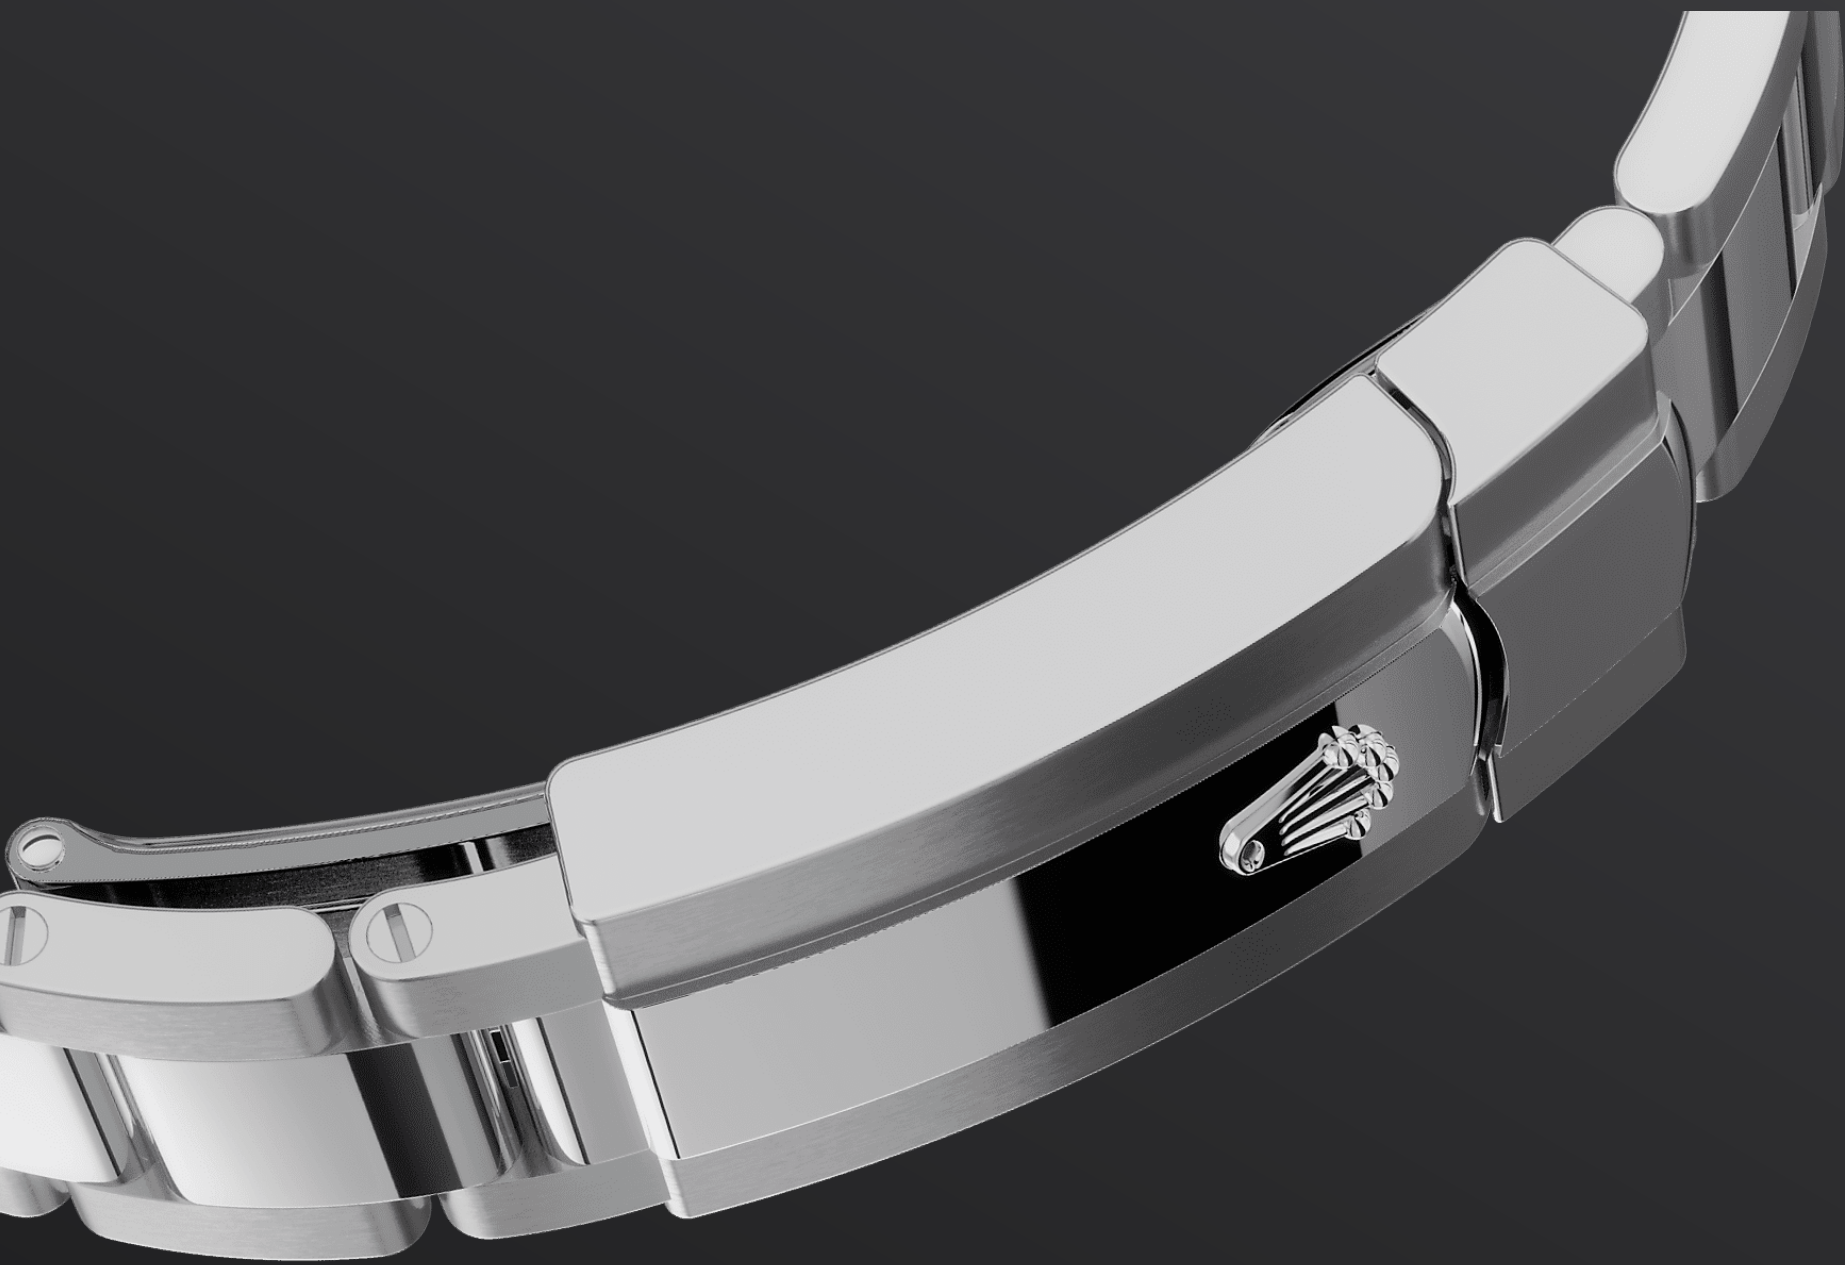

Datejust 41

오이스터, 41mm, 오이스터스틸과 화이트
골드

브라이트 블랙 다이얼과
오이스터 브레슬릿을 갖
춘 오이스터스틸과 화이
트 골드 소재의 Oyster
Perpetual Datejust 41.

플루티드 베젤

롤렉스의 상징

롤렉스 플루티드 베젤은 롤렉스 시계를 대표하는 요소로 자리 잡았습니다. 최초 오이스터(Oyster) 베젤의 가장자리에는 플루팅, 즉 톱니 모양의 세로 홈을 새겼습니다. 이는 시계의 방수를 위해 베젤을 케이스에 돌려 잠그기 위한 용도였습니다.

역시 방수를 위해 케이스 본체에 스크류-다운 방식으로 고정되는 케이스 백에도 이와 같은 세로홈이 새겨져 있는데, 롤렉스 전용 도구를 사용하여 케이스에 고정시킬 수 있습니다. 롤렉스 고유의 디자인 요소로 자리잡은 플루티드 베젤은 Datejust 41 모델의 경우 항상 골드 소재로만 제작됩니다.

브라이트 블랙 다이얼

워치메이킹 기술

선레이 피니시 기법은 오이스터 퍼페츄얼 컬렉션의 다양한 다이얼에 섬세한 빛을 선사합니다. 다이얼 중심부에서 바깥쪽으로 뻗어나가는 곁은 정교한 브러싱 기술로 완성되었습니다.

롤렉스만의 특징인 롤레조(Rolesor)는 1930년대 초부터 사용되었으며 1933년 롤렉스 고유 상표로 등록되었습니다. 이 소재는 오이스터 컬렉션의 핵심 제품 라인에 사용됩니다.

오이스터 브레슬릿

형태와 기능의 연금술

견고함과 편안함을 동시에 자랑하는 오이스터 (Oyster) 브레슬릿은 형태와 기능, 미학과 기술의 완벽한 연금술을 선보입니다.

오이스터 브레슬릿은 롤렉스 고유의 오이스터클라스프(Oysterclasp)와 길이를 쉽게 늘이거나 줄일 수 있어 착용이 편안한 이지링크(Easylink) 기능을 장착하고 있습니다. 롤렉스만의 독창적인 시스템을 통해 사용자는 브레슬릿 길이를 약 5mm 정도 조정할 수 있으며, 어떠한 환경에서도 편안하게 시계를 착용할 수 있습니다.

약 70시간

기능

다이얼 중앙에 시, 분, 초침 위치. 날짜 순간 변경 기능. 시간 맞출 때 초침이 정지하여 정확한 시간 설정이 가능

브레슬릿

종류

오이스터, 3열 솔리드 링크

브레슬릿 소재

오이스터스틸