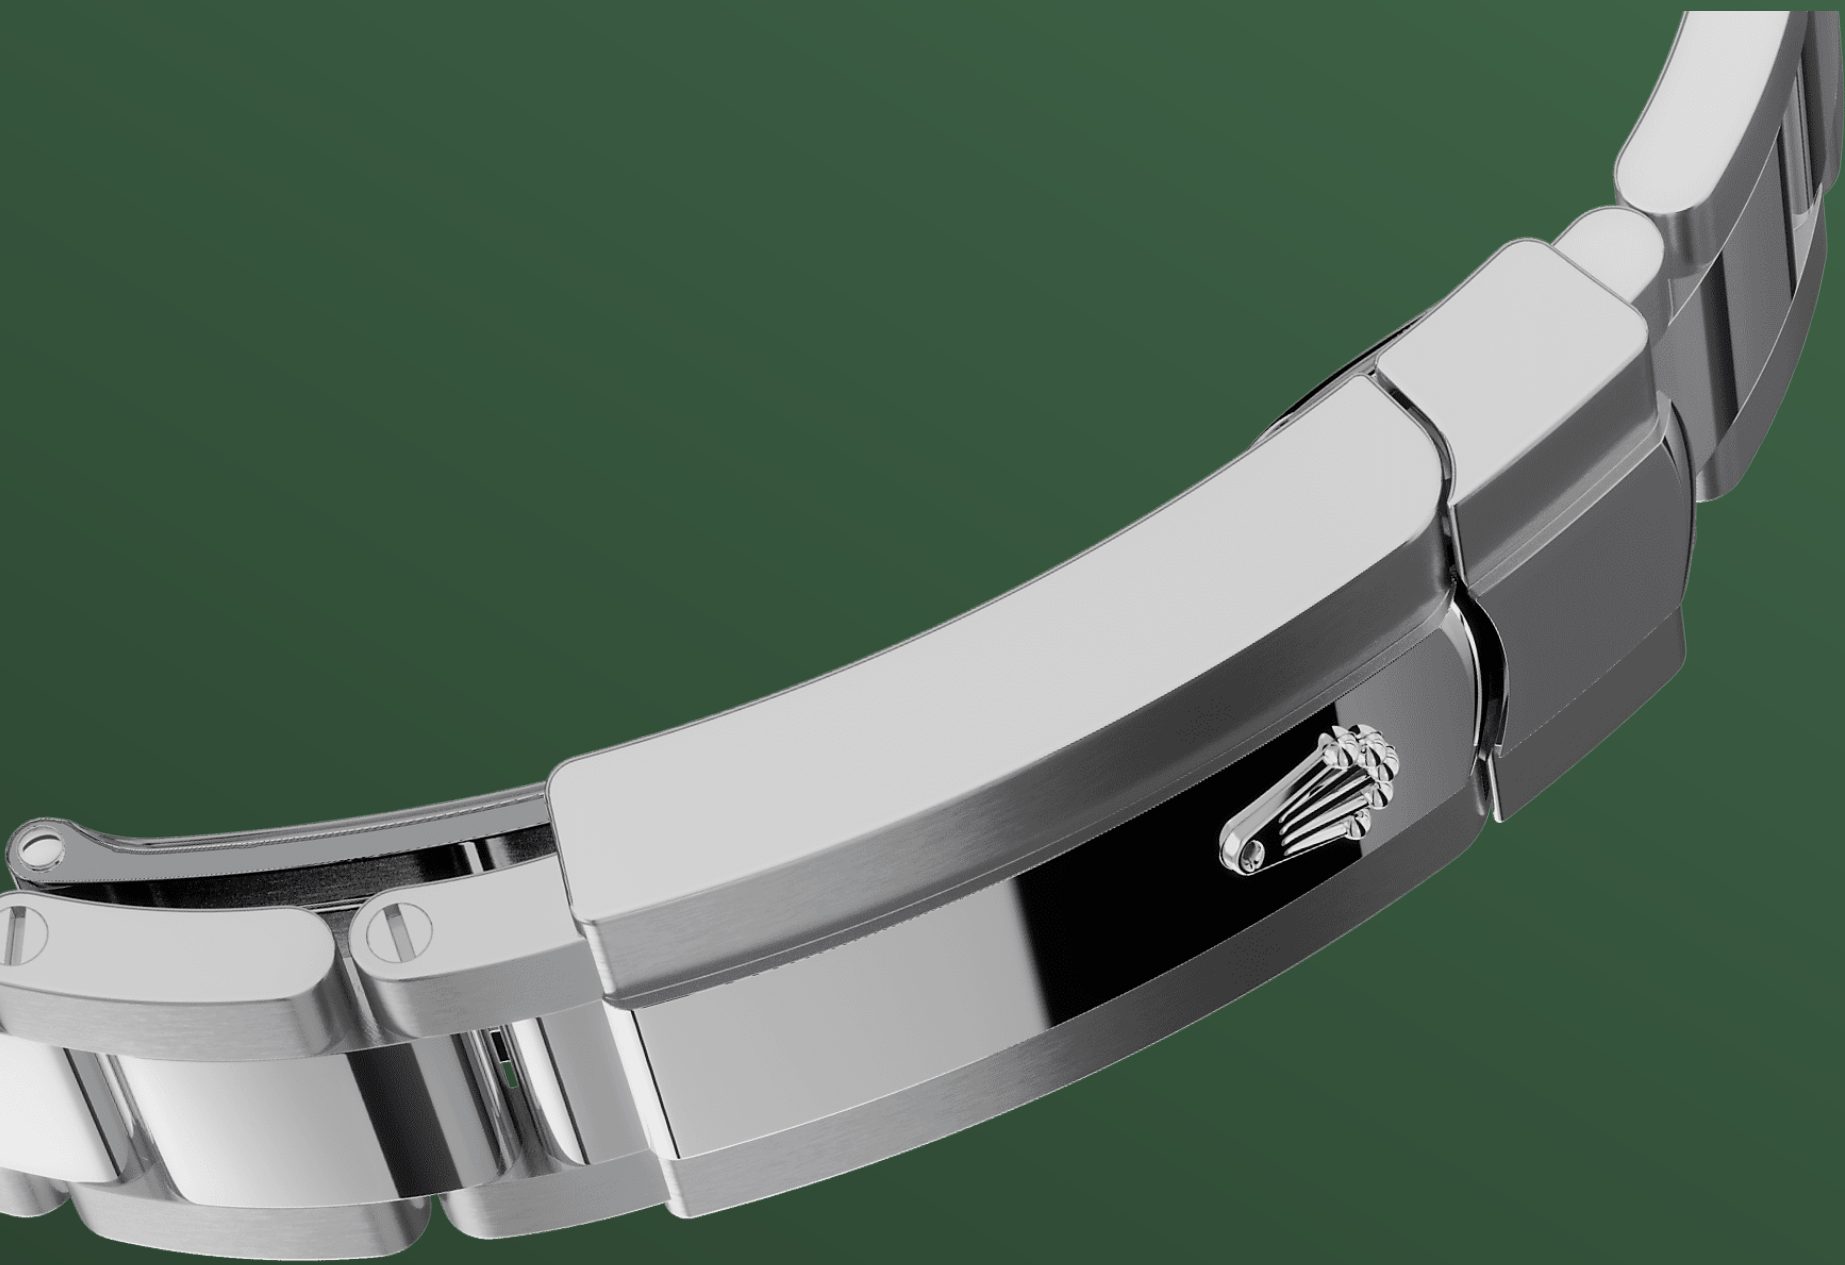

Datejust 41

오이스터, 41mm, 오이스터스틸과 화이트
골드

민트 그린 다이얼과 오이
스터 브레슬릿을 갖춘 오
이스터스틸과 화이트 골
드 소재의 Oyster
Perpetual Datejust 41.

플루티드 베젤

롤렉스의 상징

롤렉스 플루티드 베젤은 롤렉스 시계를 대표하는 요소로 자리 잡았습니다. 최초 오이스터(Oyster) 베젤의 가장자리에는 플루팅, 즉 톱니 모양의 세로 홈을 새겼습니다. 이는 시계의 방수를 위해 베젤을 케이스에 돌려 잠그기 위한 용도였습니다.

역시 방수를 위해 케이스 본체에 스크류-다운 방식으로 고정되는 케이스 백에도 이와 같은 세로홈이 새겨져 있는데, 롤렉스 전용 도구를 사용하여 케이스에 고정시킬 수 있습니다. 롤렉스 고유의 디자인 요소로 자리잡은 플루티드 베젤은 Datejust 41 모델의 경우 항상 골드 소재로만 제작됩니다.

민트 그린 다이얼

워치메이킹 기술

선레이 피니시 기법은 오이스터 퍼페츄얼 컬렉션의 다양한 다이얼에 섬세한 빛을 선사합니다. 다이얼 중심부에서 바깥쪽으로 뻗어나가는 곁은 정교한 브러싱 기술로 완성되었습니다.

롤렉스만의 특징인 롤레조(Rolesor)는 1930년대 초부터 사용되었으며 1933년 롤렉스 고유 상표로 등록되었습니다. 이 소재는 오이스터 컬렉션의 핵심 제품 라인에 사용됩니다.

오이스터 브레슬릿

형태와 기능의 연금술

견고함과 편안함을 동시에 자랑하는 오이스터 (Oyster) 브레슬릿은 형태와 기능, 미학과 기술의 완벽한 연금술을 선보입니다.

오이스터 브레슬릿은 롤렉스 고유의 오이스터클라스프 (Oysterclasp)와 길이를 쉽게 늘이거나 줄일 수 있어 착용이 편안한 이지링크 (Easylink) 기능을 장착하고 있습니다. 롤렉스만의 독창적인 시스템을 통해 사용자는 브레슬릿 길이를 약 5mm 정도 조정할 수 있으며, 어떠한 환경에서도 편안하게 시계를 착용할 수 있습니다.

약 70시간

기능

다이얼 중앙에 시, 분, 초침 위치. 날짜 순간 변경 기능. 시간 맞출 때 초침이 정지하여 정확한 시간 설정이 가능

브레슬릿

종류

오이스터, 3열 솔리드 링크

브레슬릿 소재

오이스터스틸