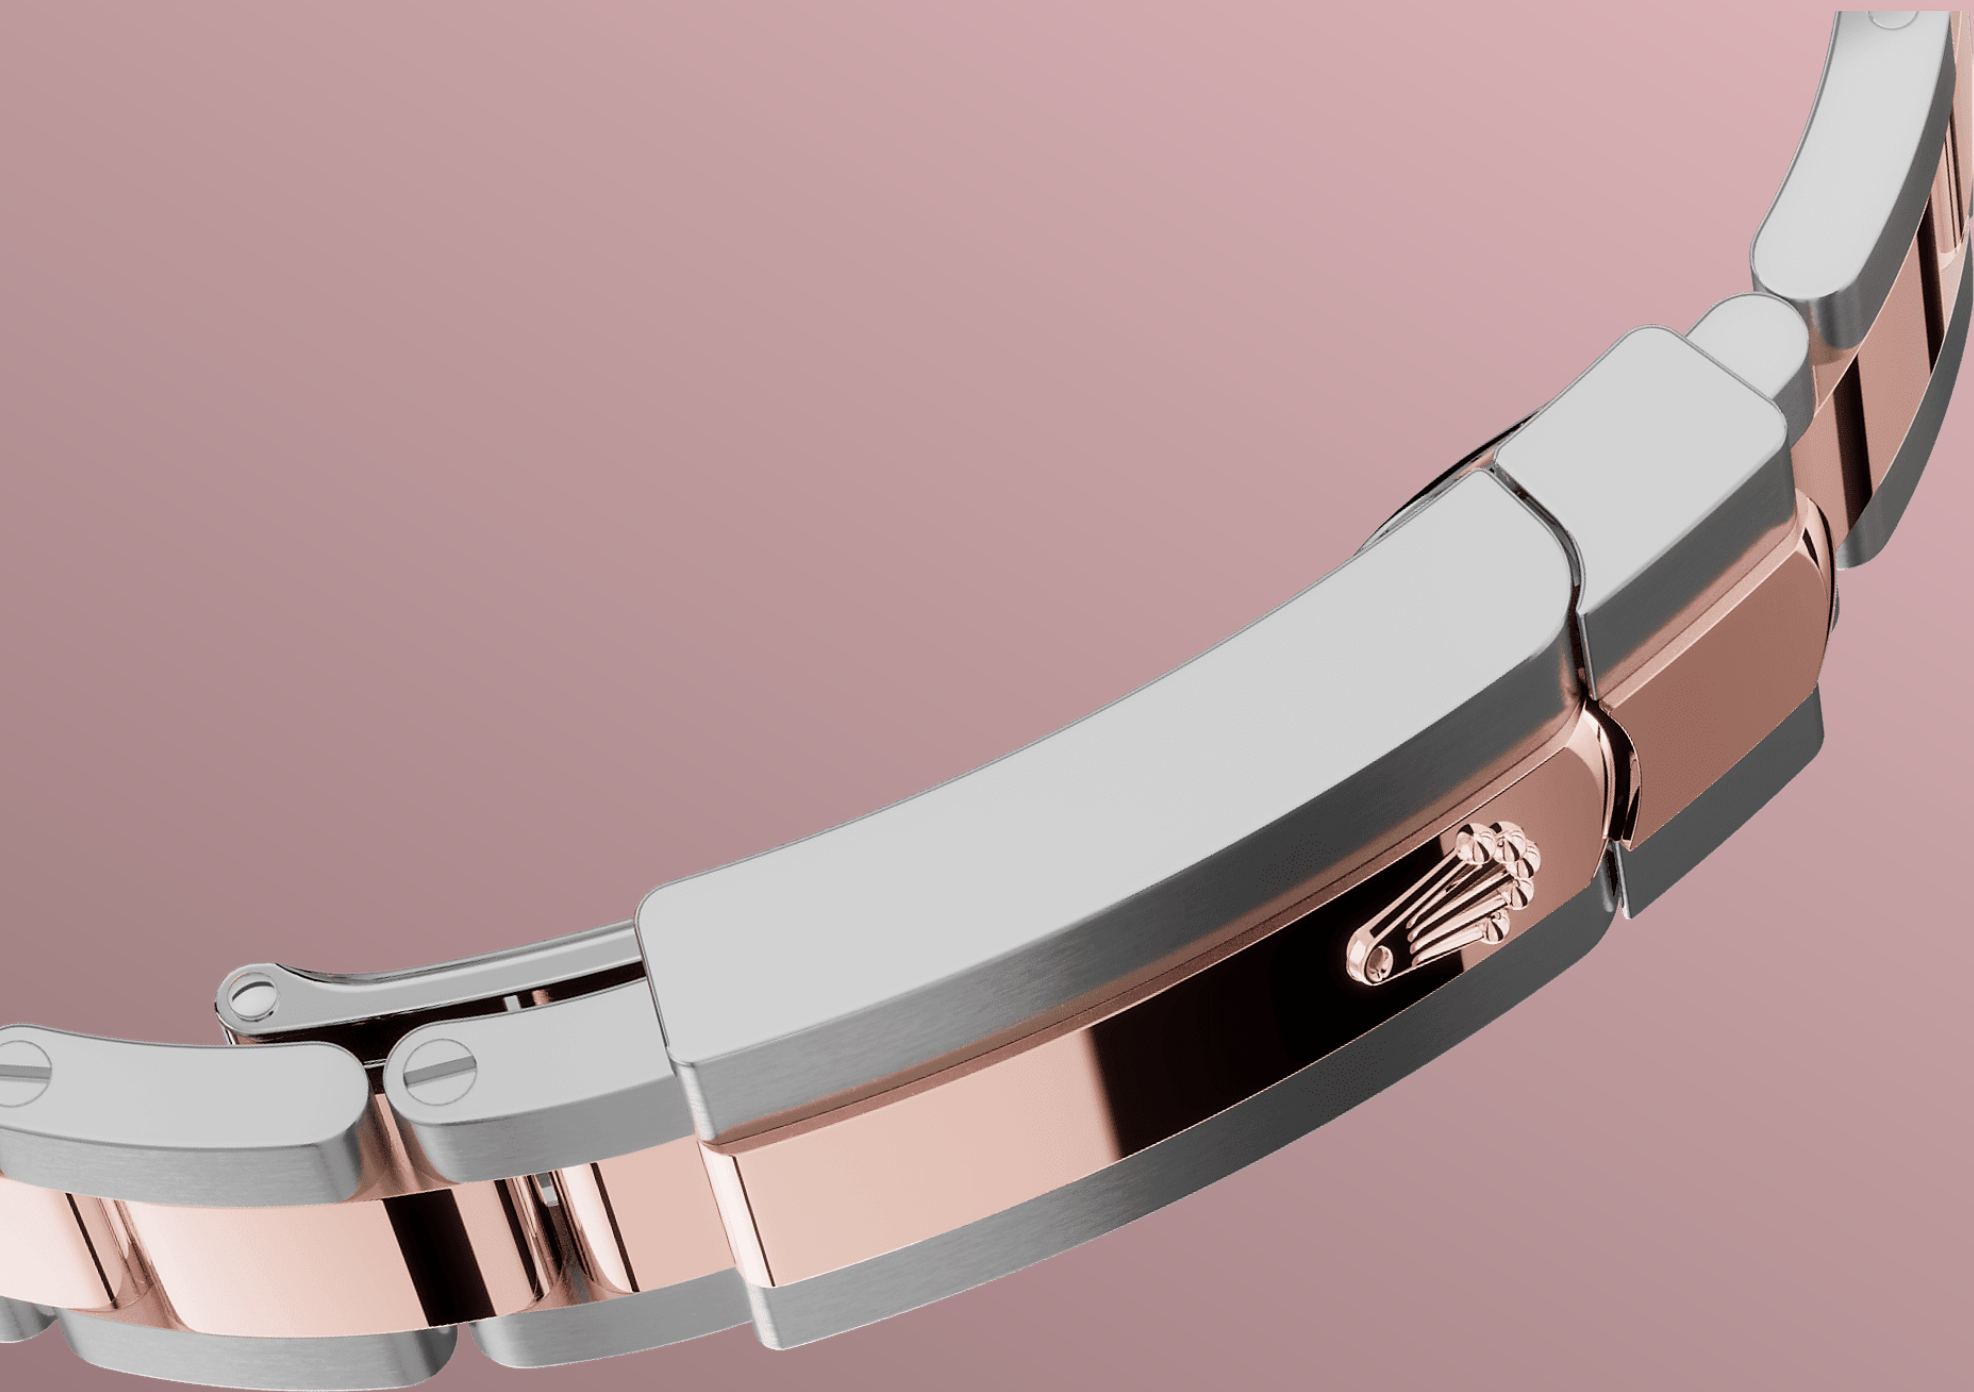

Datejust 31

오이스터, 31mm, 오이스터스틸과 에버로즈 골드

다이아몬드가 세팅된 화이트 진주자개 다이얼과 오이스터 브레슬릿을 갖춘 오이스터스틸과 에버 로즈 골드 소재의 Oyster Perpetual Datejust 31.

진주자개 다이얼

자연의 아름다움

이 다이얼의 특징은 18캐럿 골드 소재의 다이아몬드 세팅입니다. 진주자개는 본질적으로 신비스럽고 경이로운 소재입니다. 종류에 따라 핑크, 화이트, 블랙, 옐로우 등 다양한 컬러가 나타납니다. 같은 조개에서도 부위에 따라 컬러의 강도와 구조 등이 달라질 수 있습니다.

롤렉스는 진주자개에 어떤 인공적인 컬러도 추가하지 않습니다. 특별한 노하우와 기술로 오직 본연의 아름다움을 극대화하고 색조를 유지하는 데만 집중합니다. 롤렉스의 모든 진주자개 다이얼은 그 어떤 다이얼과도 같지 않은 세상에 하나뿐인 독특한 작품입니다.

에버로즈 롤레조

두 금속의 조화

골드는 아름다운 광택과 품격을 상징하며 스틸은 내구성과 신뢰성을 상징합니다. 두 소재의 장점만을 조화롭게 결합했습니다.

롤렉스만의 특징인 롤레조 (Rolesor)는 1930년대 초부터 사용되었으며 1933년 롤렉스 고유 상표로 등록되었습니다. 이 소재는 오이스터 컬렉션의 핵심 제품 라인에 사용됩니다.

오이스터 브레슬릿

형태와 기능의 연금술

견고함과 편안함을 동시에 자랑하는 오이스터 (Oyster) 브레슬릿은 형태와 기능, 미학과 기술의 완벽한 연금술을 선보입니다.

오이스터 브레슬릿은 롤렉스 고유의 오이스터클라스프 (Oysterclasp)와 길이를 쉽게 늘이거나 줄일 수 있어 착용이 편안한 이지링크 (Easylink) 기능을 장착하고 있습니다. 롤렉스만의 독창적인 시스템을 통해 사용자는 브레슬릿 길이를 약 5mm 정도 조정할 수 있으며, 어떠한 환경에서도 편안하게 시계를 착용할 수 있습니다.

사이클롭스 렌즈

볼록 렌즈

사이클롭스(Cyclops) 렌즈는 롤렉스가 보유하고 있는 매우 특별한 기능 중 하나이며, 누구나 한눈에 알아볼 수 있는 롤렉스 시계만의 특징입니다.

그리스 신화의 외눈박이 거인의 이름을 따서 명명한 사이클롭스 렌즈는 시계의 상징적인 날짜 표시창 위에 날짜를 확대하여 더욱 높은 가독성을 제공합니다. 모든 롤렉스 시계의 특징과 마찬가지로 사이클롭스 렌즈에는 발명과 연구 개발, 완벽에 대한 끝없는 추구가 담겨 있습니다.