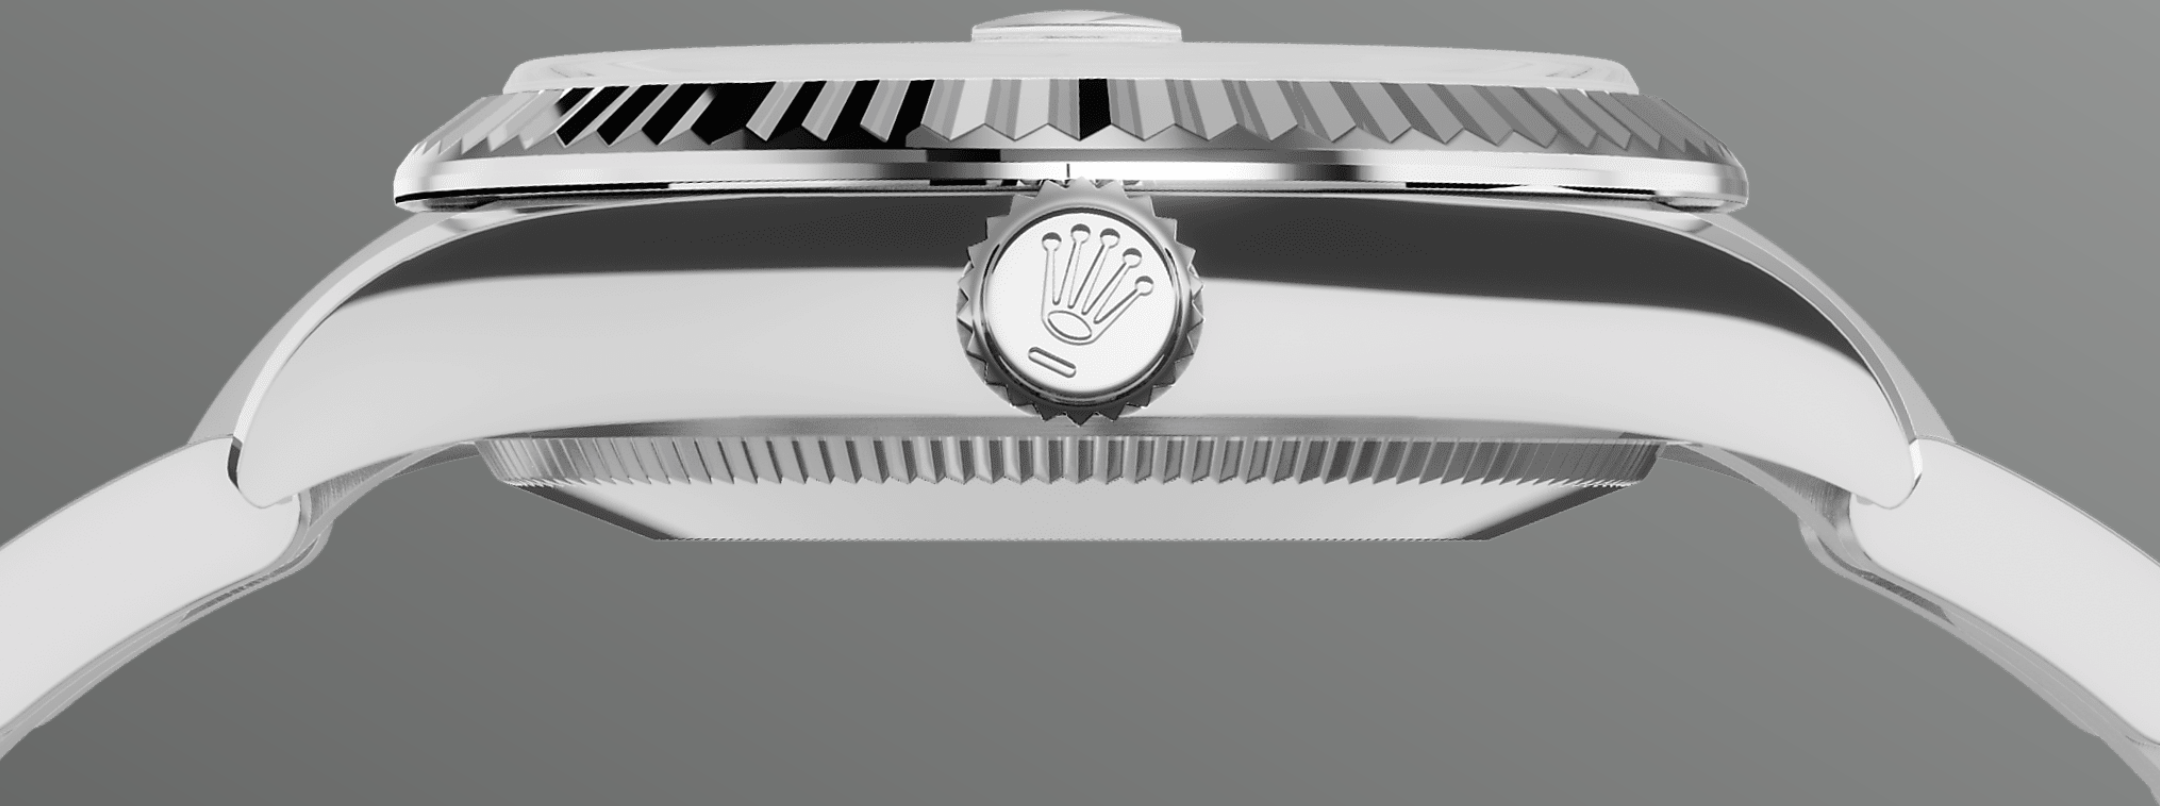

Datejust 31

오이스터, 31mm, 오이스터스틸과 화이트
골드

다이아몬드가 세팅된 화이트 진주자개 다이얼과 오이스터 브레슬릿을 갖춘 오이스터스틸과 화이트 골드 소재의 Oyster Perpetual Datejust 31.

진주자개 다이얼

자연의 아름다움

이 다이얼의 특징은 18캐럿 골드 소재의 다이아몬드 세팅입니다. 진주자개는 본질적으로 신비스럽고 경이로운 소재입니다. 종류에 따라 핑크, 화이트, 블랙, 옐로우 등 다양한 컬러가 나타납니다. 같은 조개에서도 부위에 따라 컬러의 강도와 구조 등이 달라질 수 있습니다.

롤렉스는 진주자개에 어떤 인공적인 컬러도 추가하지 않습니다. 특별한 노하우와 기술로 오직 본연의 아름다움을 극대화하고 색조를 유지하는 데만 집중합니다. 롤렉스의 모든 진주자개 다이얼은 그 어떤 다이얼과도 같지 않은 세상에 하나뿐인 독특한 작품입니다.

플루티드 베젤

롤렉스의 상징

롤렉스 플루티드 베젤은 롤렉스 시계를 대표하는 요소로 자리 잡았습니다. 최초 오이스터(Oyster) 베젤의 가장자리에는 플루팅, 즉 톱니 모양의 세로 홈을 새겼습니다. 이는 시계의 방수를 위해 베젤을 케이스에 돌려 잠그기 위한 용도였습니다.

역시 방수를 위해 케이스 본체에 스크류-다운 방식으로 고정되는 케이스 백에도 이와 같은 세로홈이 새겨져 있는데, 롤렉스 전용 도구를 사용하여 케이스에 고정시킬 수 있습니다. 롤렉스 고유의 디자인 요소로 자리잡은 플루티드 베젤은 Datejust 31 모델의 경우 항상 골드 소재로만 제작됩니다.

화이트 롤레조

두 금속의 조화

골드는 아름다운 광택과 품격을 상징하며 스틸은 내구성과 신뢰성을 상징합니다. 두 소재의 장점만을 조화롭게 결합했습니다.

롤렉스만의 특징인 롤레조 (Rolesor)는 1930년대 초부터 사용되었으며 1933년 롤렉스 고유 상표로 등록되었습니다. 이 소재는 오이스터 컬렉션의 핵심 제품 라인에 사용됩니다.

오이스터 브레슬릿

형태와 기능의 연금술

견고함과 편안함을 동시에 자랑하는 오이스터 (Oyster) 브레슬릿은 형태와 기능, 미학과 기술의 완벽한 연금술을 선보입니다.

오이스터 브레슬릿은 롤렉스 고유의 오이스터클라스포 (Oysterclasp)와 길이를 쉽게 늘이거나 줄일 수 있어 착용이 편안한 이지링크 (Easylink) 기능을 장착하고 있습니다. 롤렉스만의 독창적인 시스템을 통해 사용자는 브레슬릿 길이를 약 5mm 정도 조정할 수 있으며, 어떠한 환경에서도 편안하게 시계를 착용할 수 있습니다.