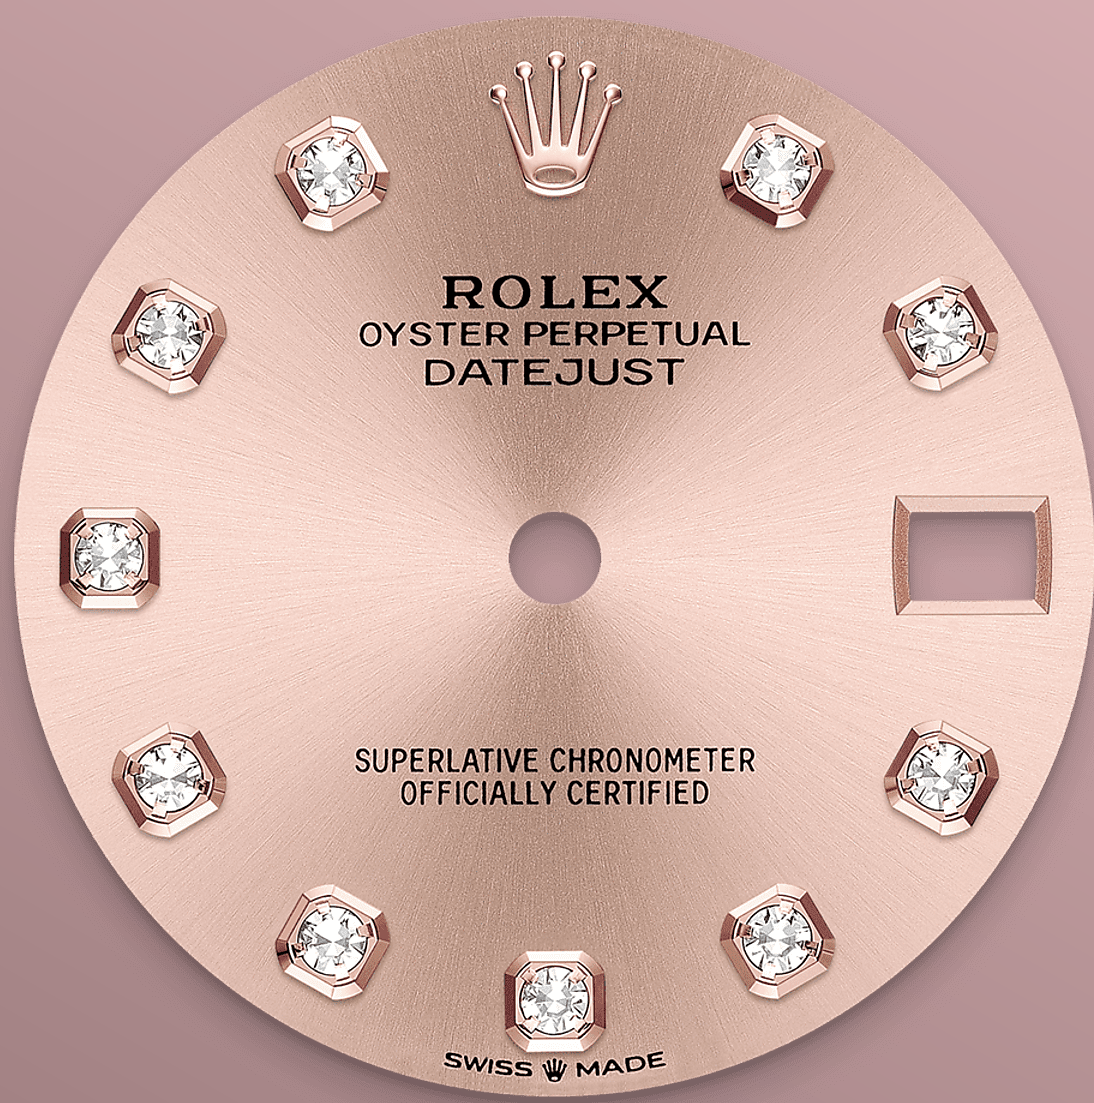

Datejust 31

오이스터, 31mm, 오이스터스틸, 에버로즈 골드와 다이아몬드

로즈 컬러, 다이아몬드 세
팅 다이얼과 쥬빌리 브레
슬릿을 갖춘 오이스터스
틸과 에버로즈 골드 소재
의 Oyster Perpetual
Datejust 31.

로즈 컬러 다이얼

워치메이킹 기술

이 다이얼의 특징은 18캐럿 골드 소재의 다이아몬드 세팅입니다. 선레이 피니시 기법은 오이스터 퍼페츄얼 컬렉션의 다양한 다이얼에 섬세한 빛을 선사합니다. 다이얼 중심부에서 바깥쪽으로 뻗어나가는 곁은 정교한 브러싱 기술로 완성되었습니다.

롤렉스의 보석 세팅은 다이아몬드 자체의 높은 품질 외에도 섬세한 피니시와 견고하고 균일하며 아름다운 세팅 그리고 정교한 배치를 통한 보석의 높이와 방향, 위치의 완벽한 조화 등을 통해 남다른 명성을 누리고 있습니다. 이 모든 요소들이 눈부신 하모니를 이루며

에버로즈 롤레조

두 금속의 조화

골드는 아름다운 광택과 품격을 상징하며 스틸은 내구성과 신뢰성을 상징합니다. 두 소재의 장점만을 조화롭게 결합했습니다.

롤렉스만의 특징인 롤레조 (Rolesor)는 1930년대 초부터 사용되었으며 1933년 롤렉스 고유 상표로 등록되었습니다. 이 소재는 오이스터 컬렉션의 핵심 제품 라인에 사용됩니다.

쥬빌리 브레슬릿

유연함과 편안함

롤렉스는 브레슬릿과 클라스프의 설계와 개발, 제작, 테스트의 모든 단계에 최첨단 기술을 적용하고 있으며,

워치메이커의 육안으로 이루어지는 꼼꼼한 마감 관리를 통해 완벽한 아름다움을 보장합니다. 쥬빌리 (Jubilee) 브레슬릿은 유연하고 착용감이 뛰어난 5열 링크 메탈 브레슬릿으로, 1945년 출시된 오이스터 퍼페츄얼 데이트저스트를 위해 특별히 제작되었습니다.

상세 정보 기술 세부사항

Datejust

레퍼런스 278341RBR

모델 케이스

종류

오이스터, 31mm, 오이스터스틸, 에버로즈 골드와 다이아몬드

직경

31mm