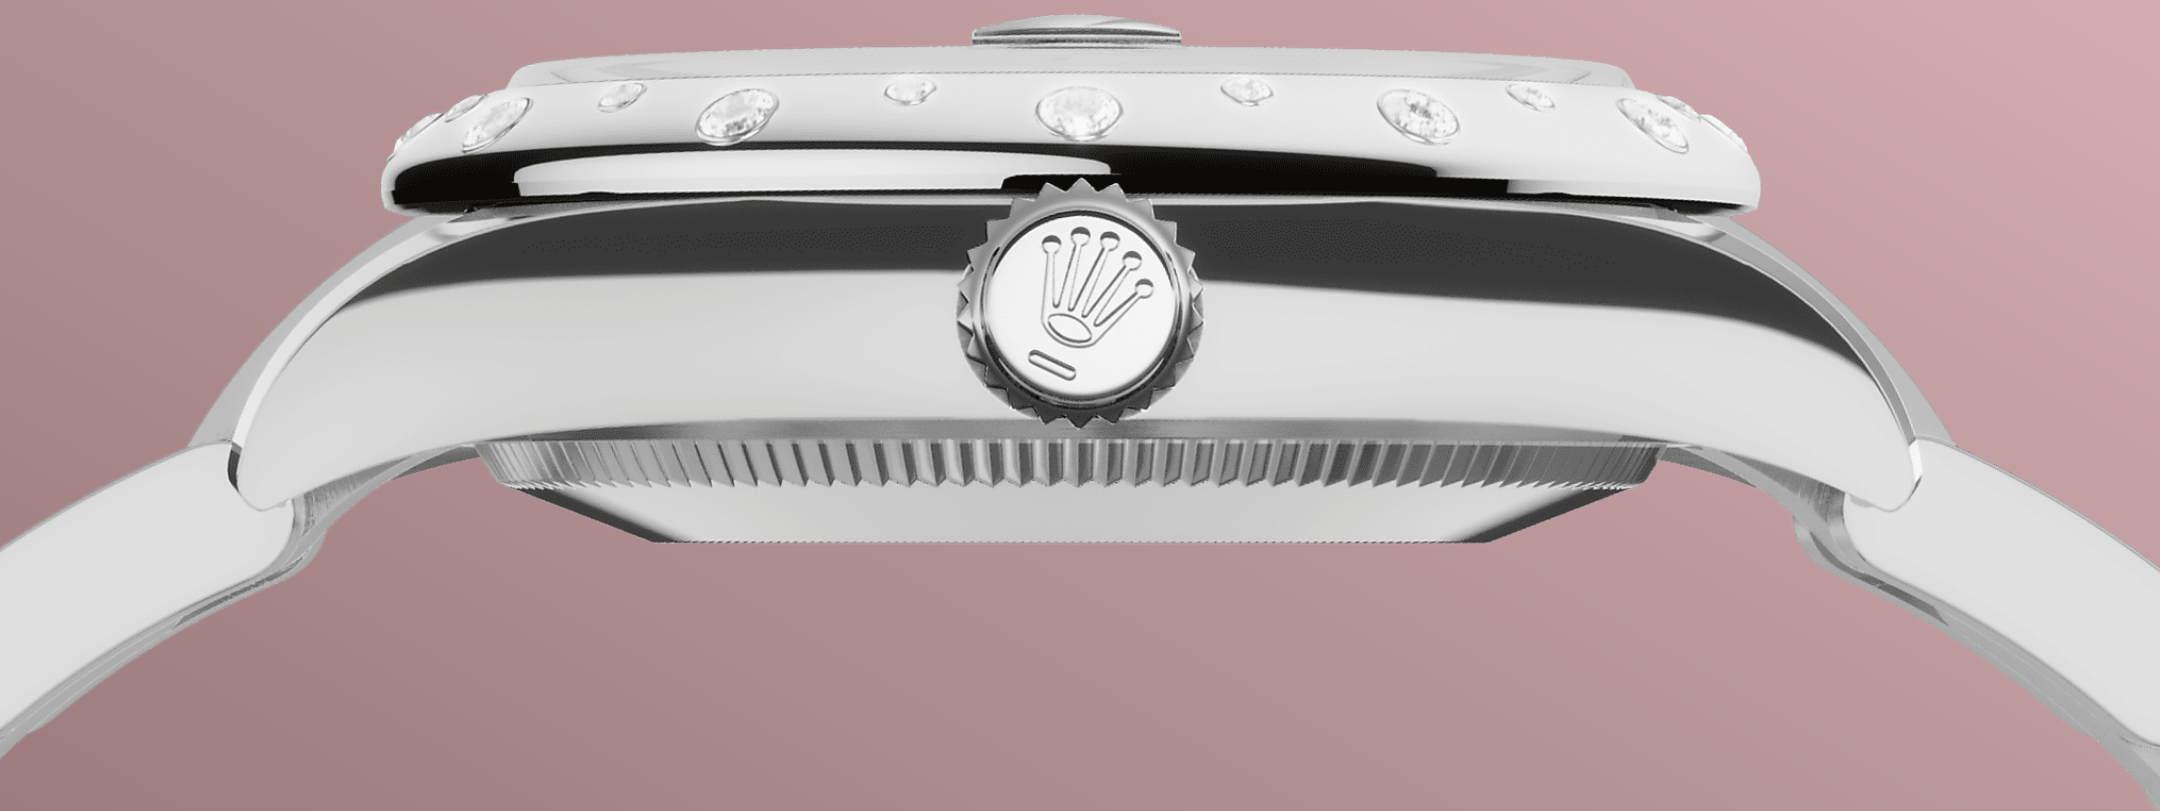

Datejust 31

오이스터, 31mm, 오이스터스틸, 화이트
골드와 다이아몬드

핑크 다이얼과 오이스터
브레슬릿을 갖춘 오이스
터스틸과 화이트 골드 소
재의 Oyster Perpetual
Datejust 31.

핑크 다이얼

워치메이킹 기술

선레이 피니시 기법은 오이스터 퍼페츄얼 컬렉션의 다양한 다이얼에 섬세한 빛을 선사합니다. 다이얼 중심부에서 바깥쪽으로 뻗어나가는 곁은 정교한 브러싱 기술로 완성되었습니다.

롤렉스의 보석 세팅은 다이아몬드 자체의 높은 품질 외에도 섬세한 피니시와 견고하고 균일하며 아름다운 세팅 그리고 정교한 배치를 통한 보석의 높이와 방향, 위치의 완벽한 조화 등을 통해 남다른 명성을 누리고 있습니다. 이 모든 요소들이 눈부신 하모니를 이루며

화이트 롤레조

두 금속의 조화

골드는 아름다운 광택과 품격을 상징하며 스틸은 내구성과 신뢰성을 상징합니다. 두 소재의 장점만을 조화롭게 결합했습니다.

롤렉스만의 특징인 롤레조 (Rolesor)는 1930년대 초부터 사용되었으며 1933년 롤렉스 고유 상표로 등록되었습니다. 이 소재는 오이스터 컬렉션의 핵심 제품 라인에 사용됩니다.

오이스터 브레슬릿

형태와 기능의 연금술

견고함과 편안함을 동시에 자랑하는 오이스터 (Oyster) 브레슬릿은 형태와 기능, 미학과 기술의 완벽한 연금술을 선보입니다.

오이스터 브레슬릿은 롤렉스 고유의 오이스터클라스포 (Oysterclasp)와 길이를 쉽게 늘이거나 줄일 수 있어 착용이 편안한 이지링크 (Easylink) 기능을 장착하고 있습니다. 롤렉스만의 독창적인 시스템을 통해 사용자는 브레슬릿 길이를 약 5mm 정도 조정할 수 있으며, 어떠한 환경에서도 편안하게 시계를 착용할 수 있습니다.

약 55시간

기능

다이얼 중앙에 시, 분, 초침 위치. 날짜 순간 변경 기능. 시간 맞출 때 초침이 정지하여 정확한 시간 설정이 가능

브레슬릿

종류

오이스터, 3열 솔리드 링크

브레슬릿 소재

오이스터스틸