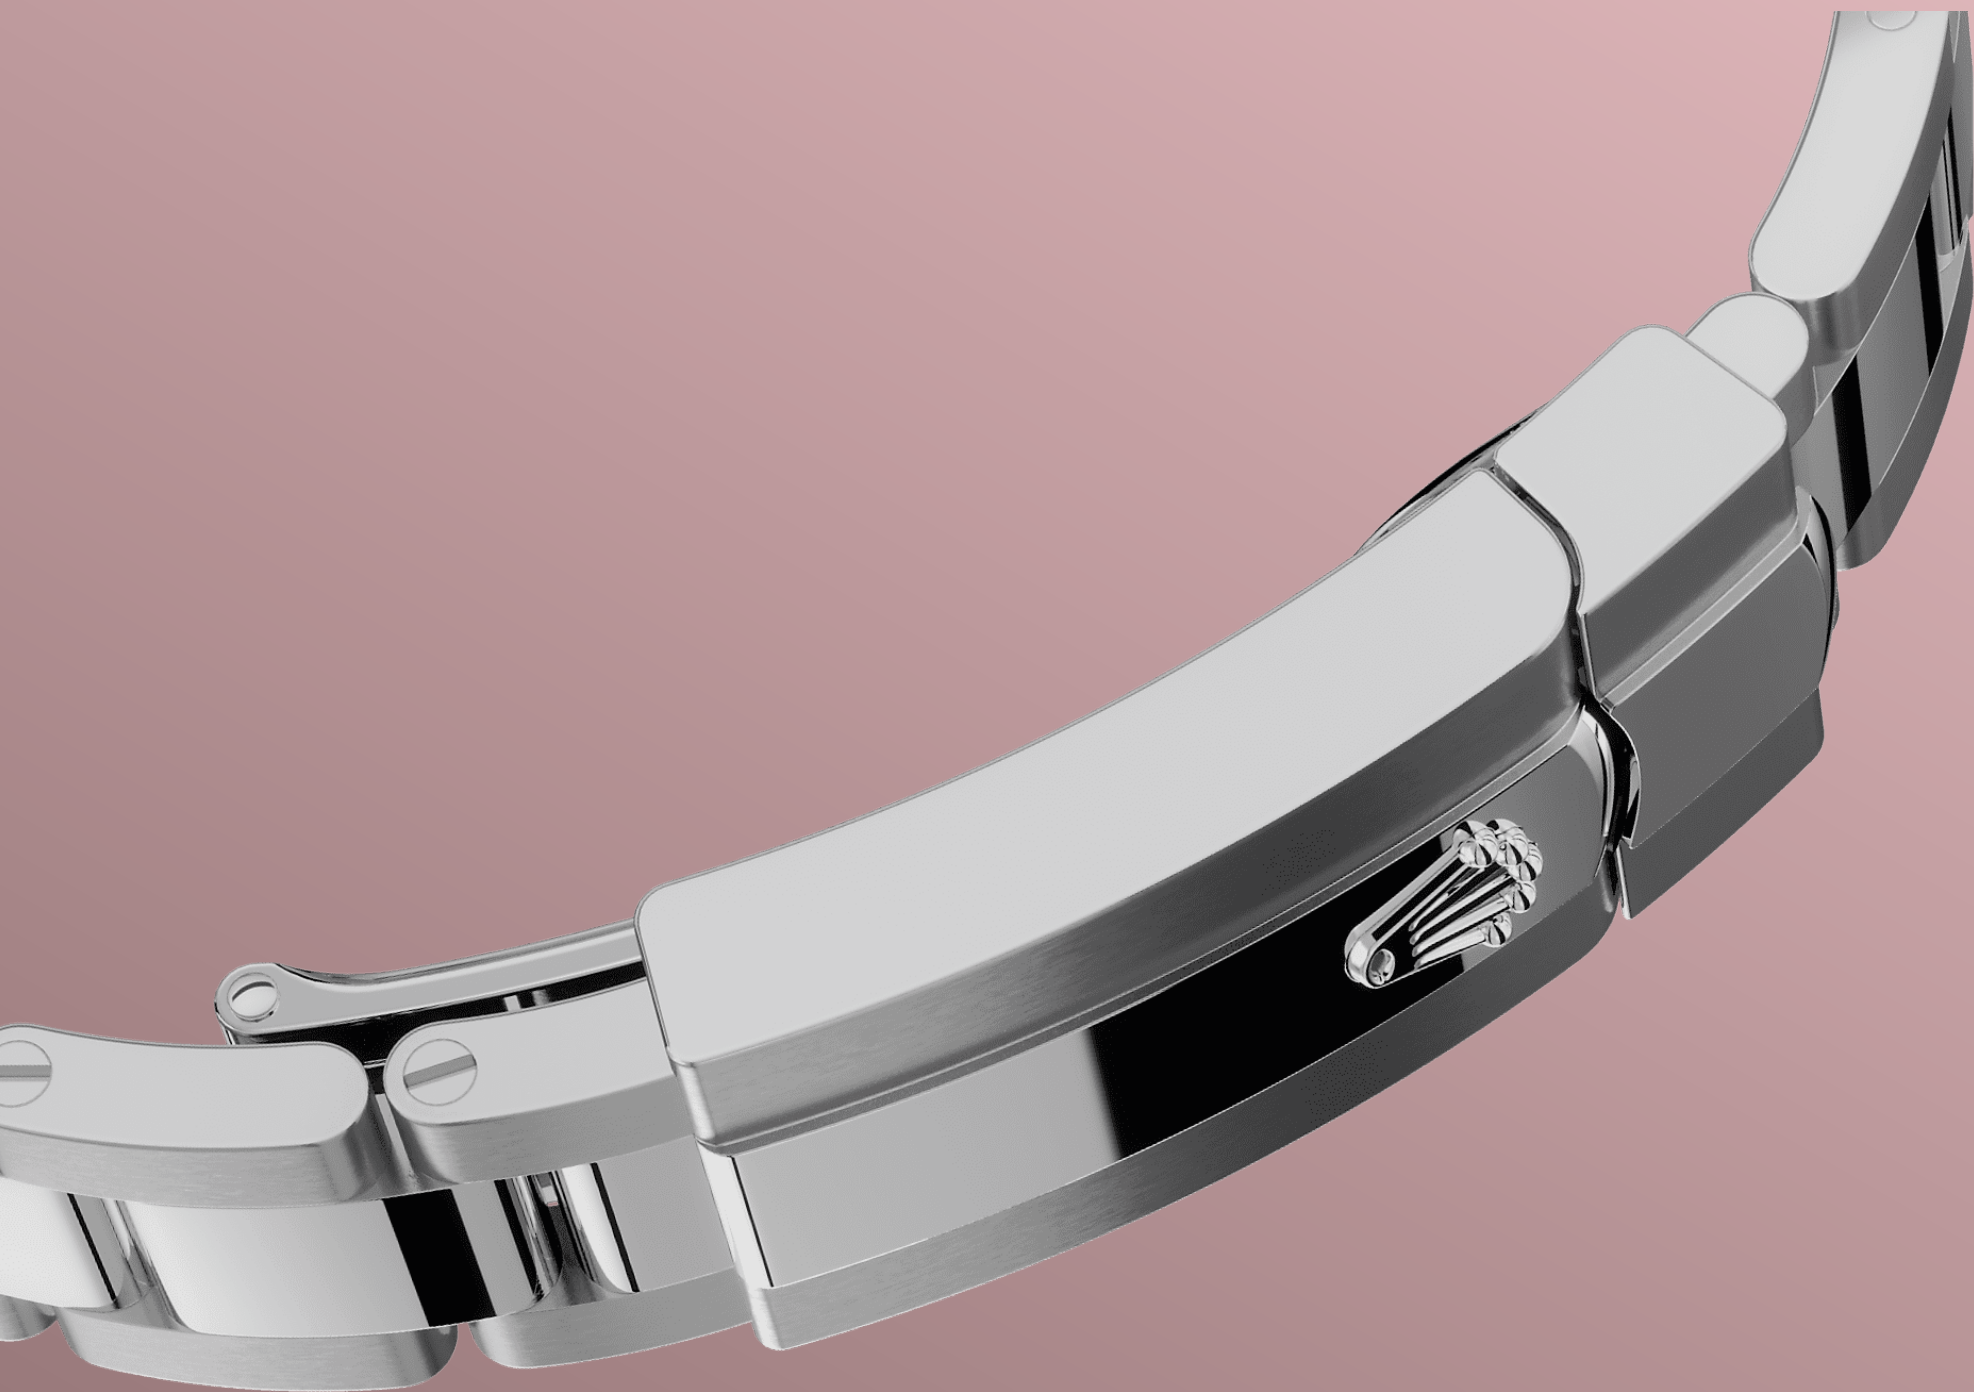

Datejust 31

오이스터, 31mm, 오이스터스틸, 화이트
골드와 다이아몬드

핑크 다이얼과 오이스터
브레슬릿을 갖춘 오이스
터스틸과 화이트 골드 소
재의 Oyster Perpetual
Datejust 31.

핑크 다이얼

워치메이킹 기술

선레이 피니시 기법은 오이스터 퍼페츄얼 컬렉션의 다양한 다이얼에 섬세한 빛을 선사합니다. 다이얼 중심부에서 바깥쪽으로 뻗어나가는 곁은 정교한 브러싱 기술로 완성되었습니다.

롤렉스의 보석 세팅은 다이아몬드 자체의 높은 품질 외에도 섬세한 피니시와 견고하고 균일하며 아름다운 세팅 그리고 정교한 배치를 통한 보석의 높이와 방향, 위치의 완벽한 조화 등을 통해 남다른 명성을 누리고 있습니다. 이 모든 요소들이 눈부신 하모니를 이루며

화이트 롤레조

두 금속의 조화

골드는 아름다운 광택과 품격을 상징하며 스틸은 내구성과 신뢰성을 상징합니다. 두 소재의 장점만을 조화롭게 결합했습니다.

롤렉스만의 특징인 롤레조 (Rolesor)는 1930년대 초부터 사용되었으며 1933년 롤렉스 고유 상표로 등록되었습니다. 이 소재는 오이스터 컬렉션의 핵심 제품 라인에 사용됩니다.

오이스터 브레슬릿

형태와 기능의 연금술

견고함과 편안함을 동시에 자랑하는 오이스터 (Oyster) 브레슬릿은 형태와 기능, 미학과 기술의 완벽한 연금술을 선보입니다.

오이스터 브레슬릿은 롤렉스 고유의 오이스터클라스포 (Oysterclasp)와 길이를 쉽게 늘이거나 줄일 수 있어 착용이 편안한 이지링크 (Easylink) 기능을 장착하고 있습니다. 롤렉스만의 독창적인 시스템을 통해 사용자는 브레슬릿 길이를 약 5mm 정도 조정할 수 있으며, 어떠한 환경에서도 편안하게 시계를 착용할 수 있습니다.

약 55시간

기능

다이얼 중앙에 시, 분, 초침 위치. 날짜 순간 변경 기능. 시간 맞출 때 초침이 정지하여 정확한 시간 설정이 가능

브레슬릿

종류

오이스터, 3열 솔리드 링크

브레슬릿 소재

오이스터스틸