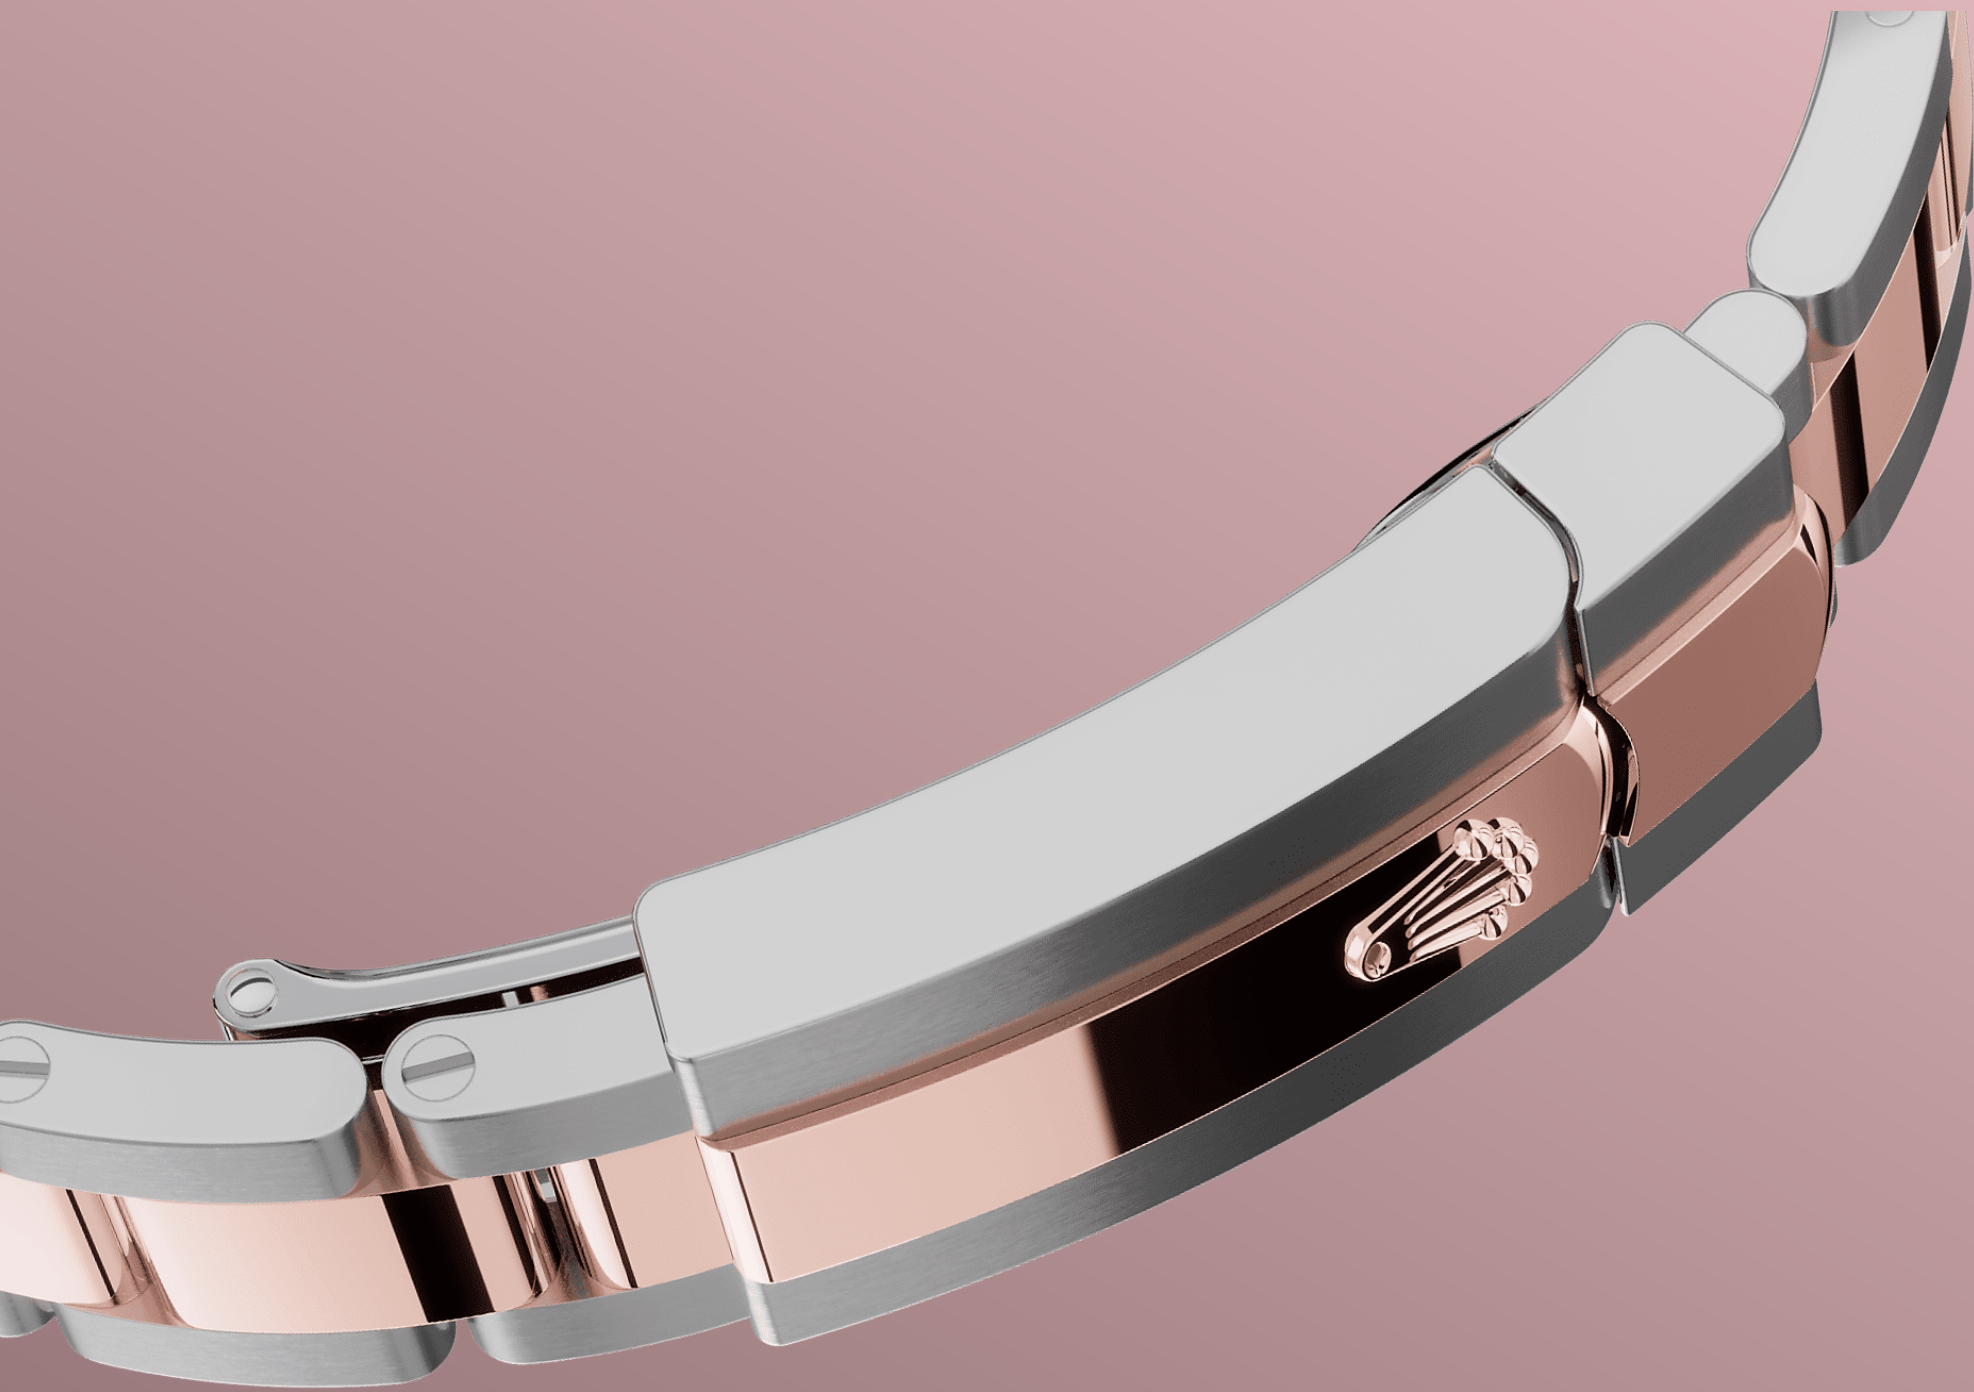

Datejust 31

오이스터, 31mm, 오이스터스틸, 에버로즈 골드와 다이아몬드

로즈 컬러 다이얼과 오이
스터 브레슬릿을 갖춘 오
이스터스틸과 에버로즈
골드 소재의 Oyster
Perpetual Datejust 31.

다이아몬드 세팅 베젤

눈부신 하모니

보석 장인들은 조각가처럼 정교한 솜씨로 귀금속을 조각하여 보석이 안전하게 자리 잡을 공간을 마련합니다. 그리고 다른 보석들과의 조화를 고려하며 정확하고 숙련된 기술로 보석을 골드 혹은 플래티넘 세팅 안에 단단히 고정시킵니다.

롤렉스만의 특징인 롤레조 (Rolesor)는 1930년대 초부터 사용되었으며 1933년 롤렉스 고유 상표로 등록되었습니다. 이 소재는 오이스터 컬렉션의 핵심 제품 라인에 사용됩니다.

오이스터 브레슬릿

형태와 기능의 연금술

견고함과 편안함을 동시에 자랑하는 오이스터 (Oyster) 브레슬릿은 형태와 기능, 미학과 기술의 완벽한 연금술을 선보입니다.

오이스터 브레슬릿은 롤렉스 고유의 오이스터클라스포 (Oysterclasp)와 길이를 쉽게 늘이거나 줄일 수 있어 착용이 편안한 이지링크 (Easylink) 기능을 장착하고 있습니다. 롤렉스만의 독창적인 시스템을 통해 사용자는 브레슬릿 길이를 약 5mm 정도 조정할 수 있으며, 어떠한 환경에서도 편안하게 시계를 착용할 수 있습니다.

상세 정보 기술 세부사항

Datejust

레퍼런스 278381RBR

모델 케이스

종류

오이스터, 31mm, 오이스터스틸, 에버로즈 골드와 다이아몬드

직경

31mm

약 55시간

기능

다이얼 중앙에 시, 분, 초침 위치. 날짜 순간 변경 기능. 시간 맞출 때 초침이 정지하여 정확한 시간 설정이 가능

브레슬릿

종류

오이스터, 3열 솔리드 링크

브레슬릿 소재

에버로즈 롤레조 - 오이스터스틸과 에버로즈 골드의 조합