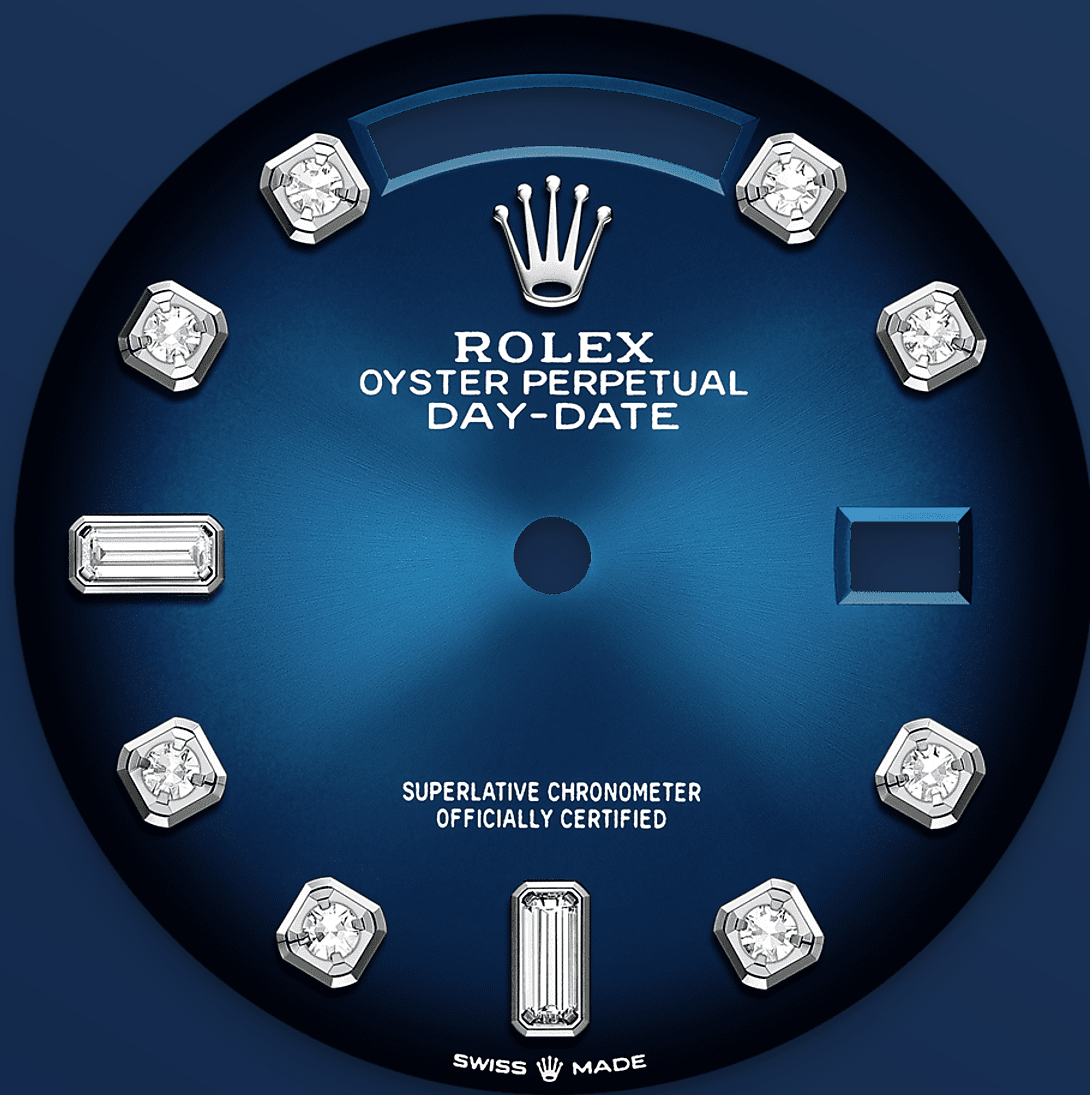

Day-Date 36

오이스터, 36mm, 화이트 골드

다이아몬드가 세팅된 블루 옴브레 다이얼과 플루티드 베젤, 프레지던트 브레슬릿을 갖춘 18캐럿 화이트 골드 소재의 Oyster Perpetual Day-Date 36.

블루 옴브레 다이얼

디자인의 연속성

옴브레 다이얼은 다이얼 표면의 중앙에 적용된 색상이 가장자리로 갈수록 짙은 블랙으로 바뀝니다. 이 다이얼은 롤렉스가 1980년대에 선보이고 2019년에 새롭게 선보인 디자인의 연속성을 보여줍니다.

다이얼의 제작에는 블랙 래커를 적용하여 동심원으로 그라데이션을 넣는 작업이 포함됩니다. 컬러가 어둡으로 조화롭게 전환되는 과정을 전문가가 지켜보는 섬세한 작업입니다.

플루티드 베젤

롤렉스의 상징

롤렉스 플루티드 베젤은 롤렉스 시계를 대표하는 요소로 자리 잡았습니다. 최초 오이스터(Oyster) 베젤의 가장자리에는 플루팅, 즉 톱니 모양의 세로 홈을 새겼습니다. 이는 시계의 방수를 위해 베젤을 케이스에 돌려 잠그기 위한 용도였습니다.

역시 방수를 위해 케이스 본체에 스크류-다운 방식으로 고정되는 케이스 백에도 이와 같은 세로홈이 새겨져 있는데, 롤렉스 전용 도구를 사용하여 케이스에 고정시킬 수 있습니다. 롤렉스 고유의 디자인 요소로 자리잡은 플루티드 베젤은 Day-Date 36 모델의 경우 항상 골드 소재로만 제작됩니다.

18캐럿 화이트 골드

탁월함을 향한 헌신

롤렉스는 금을 자체 주조할 수 있는 기술과 시설이 있어 최고급 수준의 18캐럿 골드 합금을 제작할 수 있습니다. 실버와 구리, 플래티넘과 팔라듐 등의 배합 비율에 따라 18캐럿 옐로우 골드나 핑크 골드, 화이트 골드도 생산됩니다.

워치메이커의 육안으로 이루어지는 꼼꼼한 마감 관리를 통해 완벽한 아름다움을 보장합니다. 반원형 링크 3열로 구성된 프레지던트(President) 브레슬릿은 오이스터 퍼페츄얼 데이-데이트의 1956년 출시를 위해 특별히 제작되었습니다. 세련미와 편안함을 상징하는 프레지던트 브레슬릿은 롤렉스가 엄선한 귀금속으로 제작됩니다.

상세 정보 기술 세부사항

Day-Date