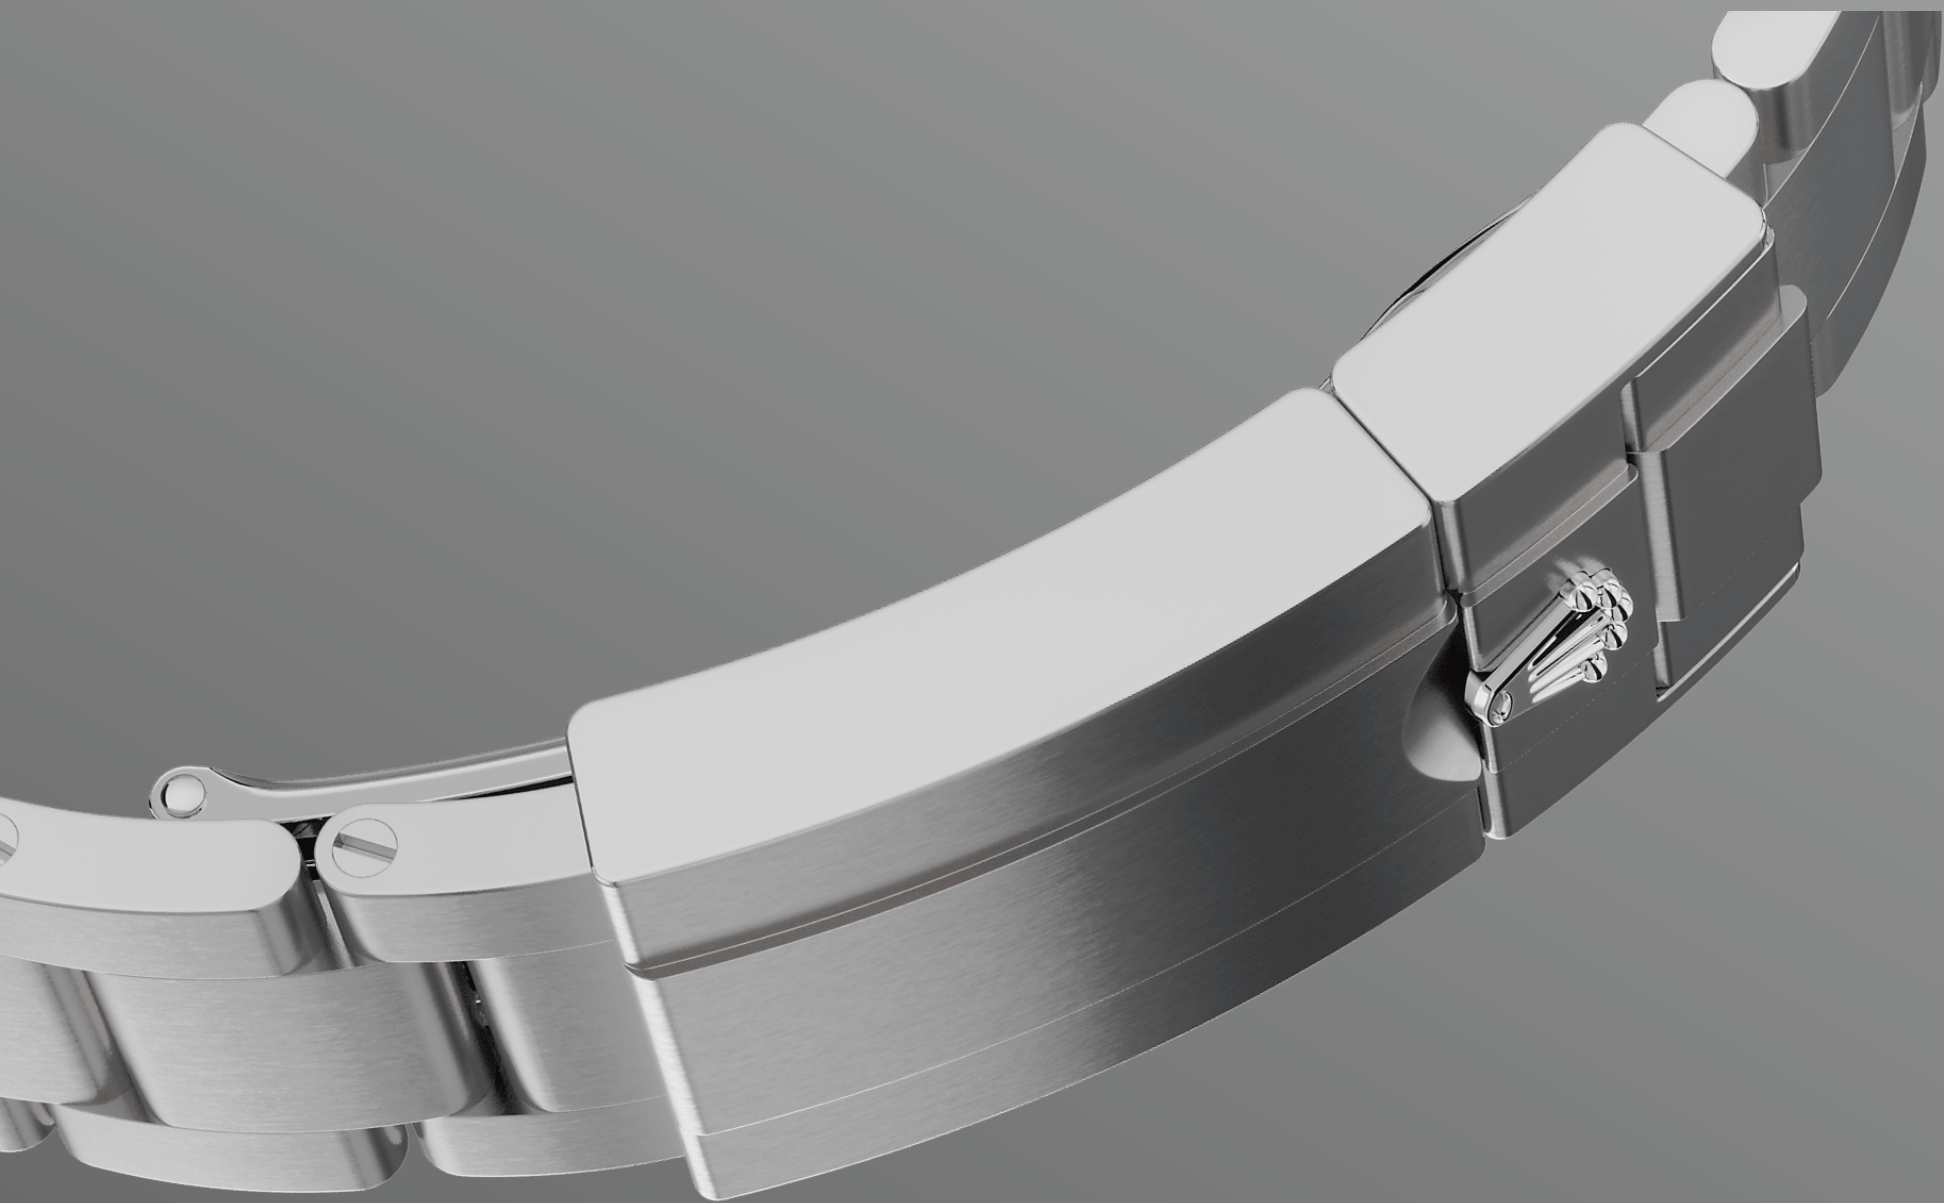

Explorer II

오이스터, 42mm, 오이스터스틸

크로마라이트
(Chromalight) 아워 마커
와 화살표 모양의 24시간
시침을 장착한 화이트 다
이얼 및 오이스터 브레슬
릿을 갖춘 오이스터스틸
소재의 Oyster Perpetual
Explorer II.

24시간 베젤

극한의 환경에서 수행하는 신뢰도 테스트

익스플로러 II는 12시간을 가리키는 일반적인 시침과 함께 24시간 눈금이 새겨진 고정 베젤을 가리키는 24시간 시침을 추가로 갖추고 있습니다.

이 기능을 통해 착용자는 지금이 낮인지 밤인지를 쉽게 구분할 수 있습니다. 깊은 동굴처럼 하루 종일 햇빛이 들지 않는 곳이나, 여름의 극지방처럼 해가 지지 않는 곳을 탐험하는 경우 매우 유용합니다.

화이트 다이얼

낮과 밤의 구분

익스플로러 II(Explorer II)는 날짜 표시창과 24시간 시침, 24시간이 음각으로 새겨진 고정 베젤을 통해 착용자가 낮 시간과 밤 시간을 쉽게 구분할 수 있도록 해줍니다.

익스플로러 II는 동굴학자, 화산학자, 극지 탐험가들을 위한 시계로 확고히 자리 잡았습니다. 이 시계는 푸른 빛이 오랫동안 지속되어 가독성이 뛰어난 크로마라이트(Chromalight) 시각 표식과 바늘이 특징입니다.

오이스터스틸

뛰어난 내부식성

롤렉스는 스틸 시계의 케이스에 오이스터스틸을 사용합니다. 904L 스틸 제품군에 속하는 오이스터스틸은 롤렉스에서 특별히 개발한 합금으로 첨단 기술, 항공, 화학 등 탁월한 내부식성이 요구되는 분야에 주로 사용되는 특수 소재입니다.

뛰어난 저항력을 자랑하는 오이스터스틸은 극한의 환경에서도 특유의 아름다움을 유지할 뿐 아니라, 연마를 거치면 더없이 멋진 광택을 냅니다.

오이스터 브레슬릿

형태와 기능의 연금술

견고함과 편안함을 동시에 자랑하는 오이스터 (Oyster) 브레슬릿은 형태와 기능, 미학과 기술의 완벽한 연금술을 선보입니다. 오이스터 브레슬릿은 풀림을 방지하는 오이스터록 (Oysterlock) 폴딩 클라스프와 길이를 쉽게 늘이거나 줄일 수 있어 착용이 편안한 이지링크 (Easylink) 기능을 장착하고 있습니다.