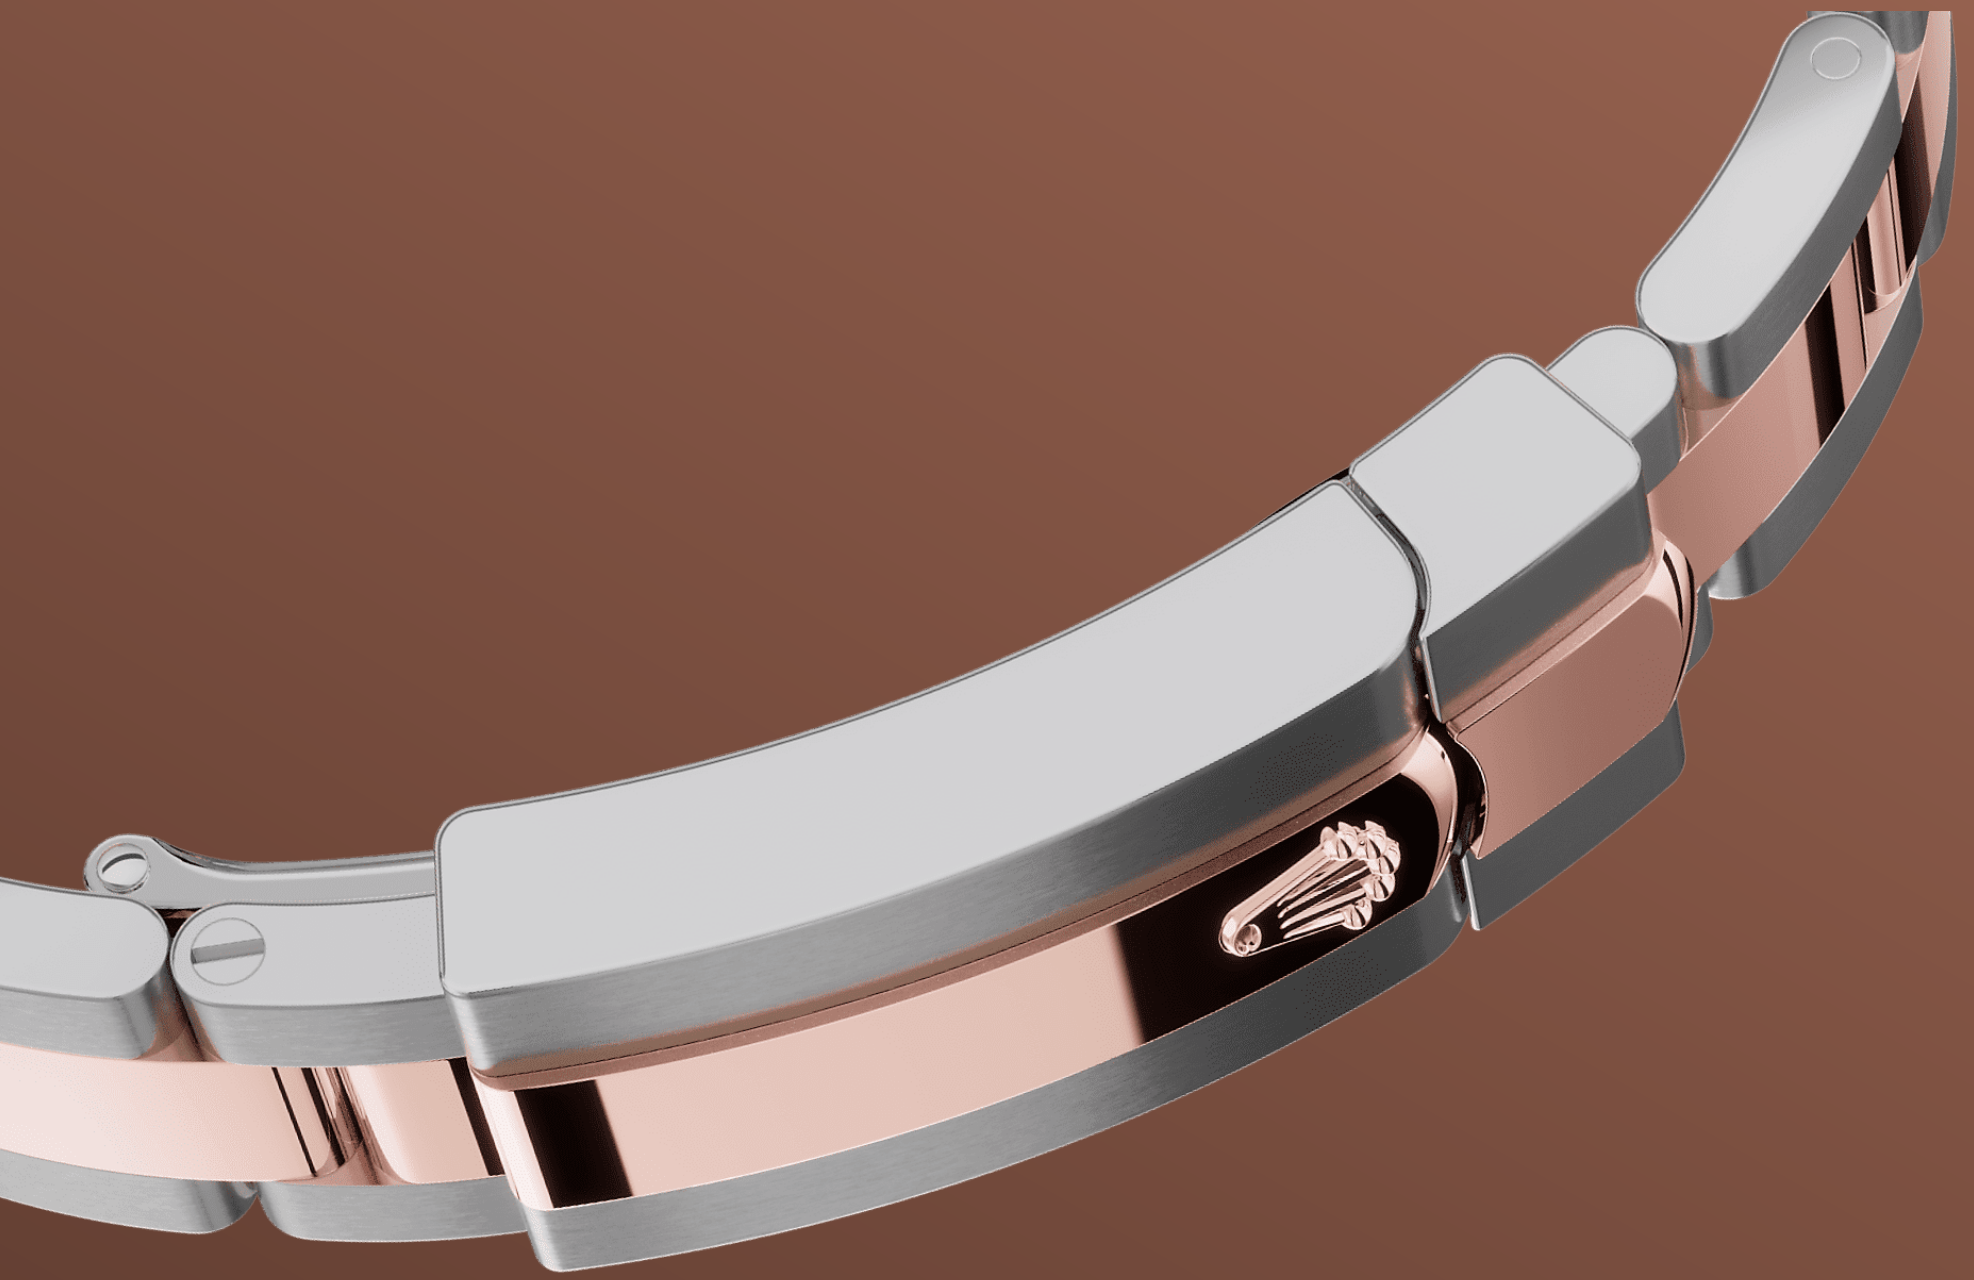

# Lady – Datejust

오이스터, 28mm, 오이스터스틸과 에버로즈 골드

초콜릿 다이얼과 오이스터 브레슬릿을 갖춘 오이스터스틸과 에버로즈 골드 소재의 Oyster Perpetual Lady—Datejust.

초콜릿 다이얼

## 워치메이킹 기술

선레이 피니시 기법은 오이스터 퍼페츄얼 컬렉션의 다양한 다이얼에 섬세한 빛을 선사합니다. 다이얼 중심부에서 바깥쪽으로 뻗어나가는 곁은 정교한 브러싱 기술로 완성되었습니다.

곁을 따라 일정하게 발산되는 빛이 손목의 움직임에 맞춰 은은하게 퍼져나갑니다. 선레이 피니시 작업이 끝나면 물리적 증착(PVD) 또는 전기도금 기술을 통해 다이얼에 색상을 입히는 과정이 시작됩니다. 얇게 코팅되어 광택이 나도록 피니시 작업이 완료되면 마침내 매혹적인 다이얼이 완성됩니다.

## 두 금속의 조화

골드는 아름다운 광택과 품격을 상징하며 스틸은 내구성과 신뢰성을 상징합니다. 두 소재의 장점만을 조화롭게 결합했습니다.

롤렉스만의 특징인 롤레조(Rolesor)는 1930년대 초부터 사용되었으며 1933년 롤렉스 고유 상표로 등록되었습니다. 이 소재는 오이스터 컬렉션의 핵심 제품 라인에 사용됩니다.

오이스터 브레슬릿

## 형태와 기능의 연금술

견고함과 편안함을 동시에 자랑하는 오이스터 (Oyster) 브레슬릿은 형태와 기능, 미학과 기술의 완벽한 연금술을 선보입니다.

오이스터 브레슬릿은 롤렉스 고유의 오이스터클라스프 (Oysterclasp)와 길이를 쉽게 늘이거나 줄일 수 있어 착용이 편안한 이지링크 (Easylink) 기능을 장착하고 있습니다. 롤렉스만의 독창적인 시스템을 통해 사용자는 브레슬릿 길이를 약 5mm 정도 조정할 수 있으며, 어떠한 환경에서도 편안하게 시계를 착용할 수 있습니다.