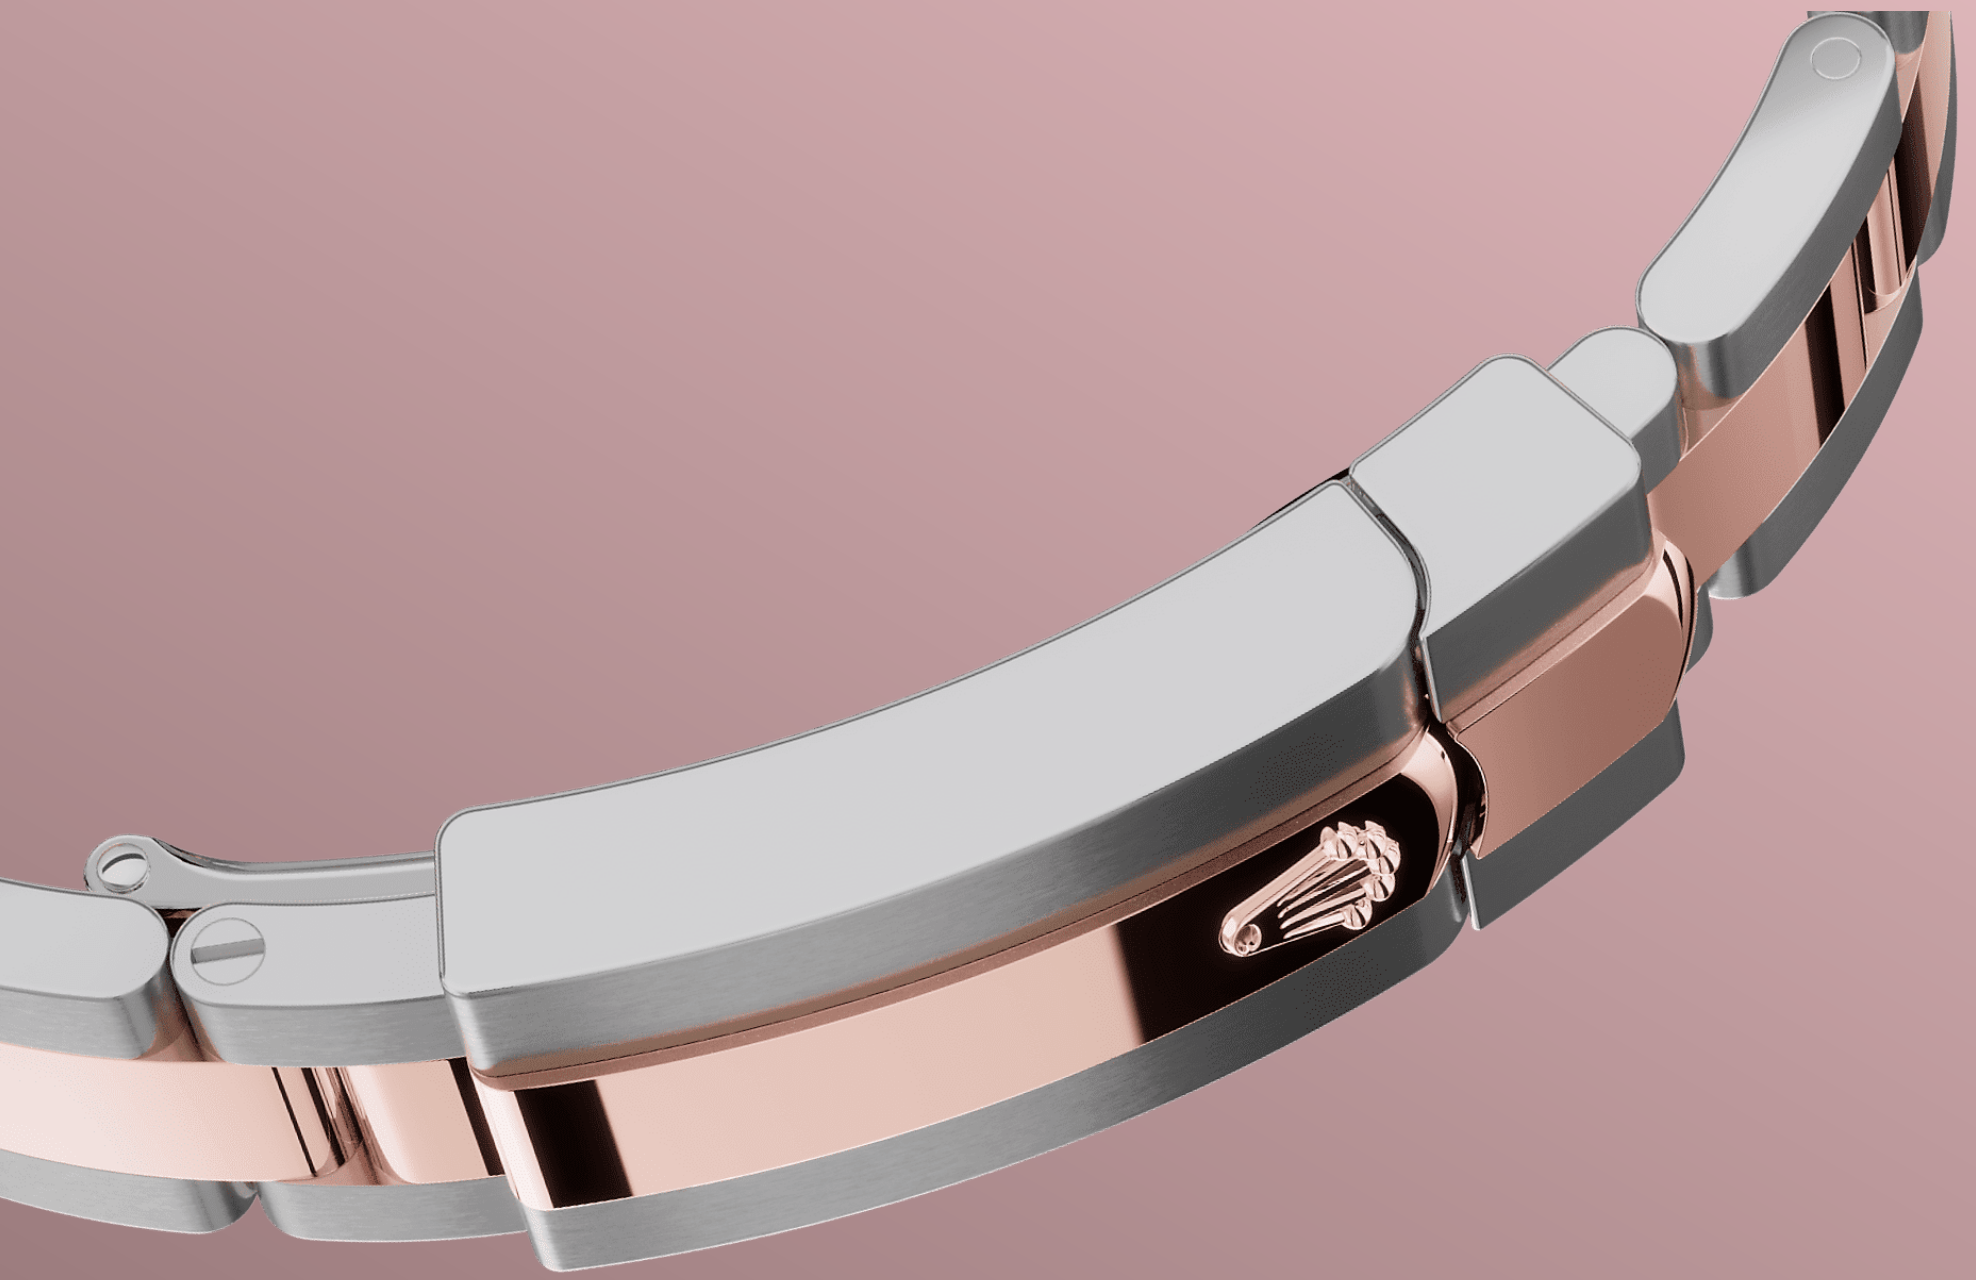

Lady – Datejust

오이스터, 28mm, 오이스터스틸과 에버로
즈 골드

다이아몬드가 세팅된 화이트 진주자개 다이얼과 오이스터 브레슬릿을 갖춘 오이스터스틸과 에버 로즈 골드 소재의 Oyster Perpetual Lady—Datejust.

진주자개 다이얼

자연의 아름다움

이 다이얼의 특징은 18캐럿 골드 소재의 다이아몬드 세팅입니다. 진주자개는 본질적으로 신비스럽고 경이로운 소재입니다. 종류에 따라 핑크, 화이트, 블랙, 옐로우 등 다양한 컬러가 나타납니다. 같은 조개에서도 부위에 따라 컬러의 강도와 구조 등이 달라질 수 있습니다.

롤렉스는 진주자개에 어떤 인공적인 컬러도 추가하지 않습니다. 특별한 노하우와 기술로 오직 본연의 아름다움을 극대화하고 색조를 유지하는 데만 집중합니다. 롤렉스의 모든 진주자개 다이얼은 그 어떤 다이얼과도 같지 않은 세상에 하나뿐인 독특한 작품입니다.

에버로즈 롤레조

두 금속의 조화

골드는 아름다운 광택과 품격을 상징하며 스틸은 내구성과 신뢰성을 상징합니다. 두 소재의 장점만을 조화롭게 결합했습니다.

롤렉스만의 특징인 롤레조 (Rolesor)는 1930년대 초부터 사용되었으며 1933년 롤렉스 고유 상표로 등록되었습니다. 이 소재는 오이스터 컬렉션의 핵심 제품 라인에 사용됩니다.

오이스터 브레슬릿

형태와 기능의 연금술

견고함과 편안함을 동시에 자랑하는 오이스터 (Oyster) 브레슬릿은 형태와 기능, 미학과 기술의 완벽한 연금술을 선보입니다.

오이스터 브레슬릿은 롤렉스 고유의 오이스터클라스프 (Oysterclasp)와 길이를 쉽게 늘이거나 줄일 수 있어 착용이 편안한 이지링크 (Easylink) 기능을 장착하고 있습니다. 롤렉스만의 독창적인 시스템을 통해 사용자는 브레슬릿 길이를 약 5mm 정도 조정할 수 있으며, 어떠한 환경에서도 편안하게 시계를 착용할 수 있습니다.

사이클롭스 렌즈

볼록 렌즈

사이클롭스(Cyclops) 렌즈는 롤렉스가 보유하고 있는 매우 특별한 기능 중 하나이며, 누구나 한눈에 알아볼 수 있는 롤렉스 시계만의 특징입니다.

그리스 신화의 외눈박이 거인의 이름을 따서 명명한 사이클롭스 렌즈는 시계의 상징적인 날짜 표시창 위에 날짜를 확대하여 더욱 높은 가독성을 제공합니다. 모든 롤렉스 시계의 특징과 마찬가지로 사이클롭스 렌즈에는 발명과 연구 개발, 완벽에 대한 끝없는 추구가 담겨 있습니다.