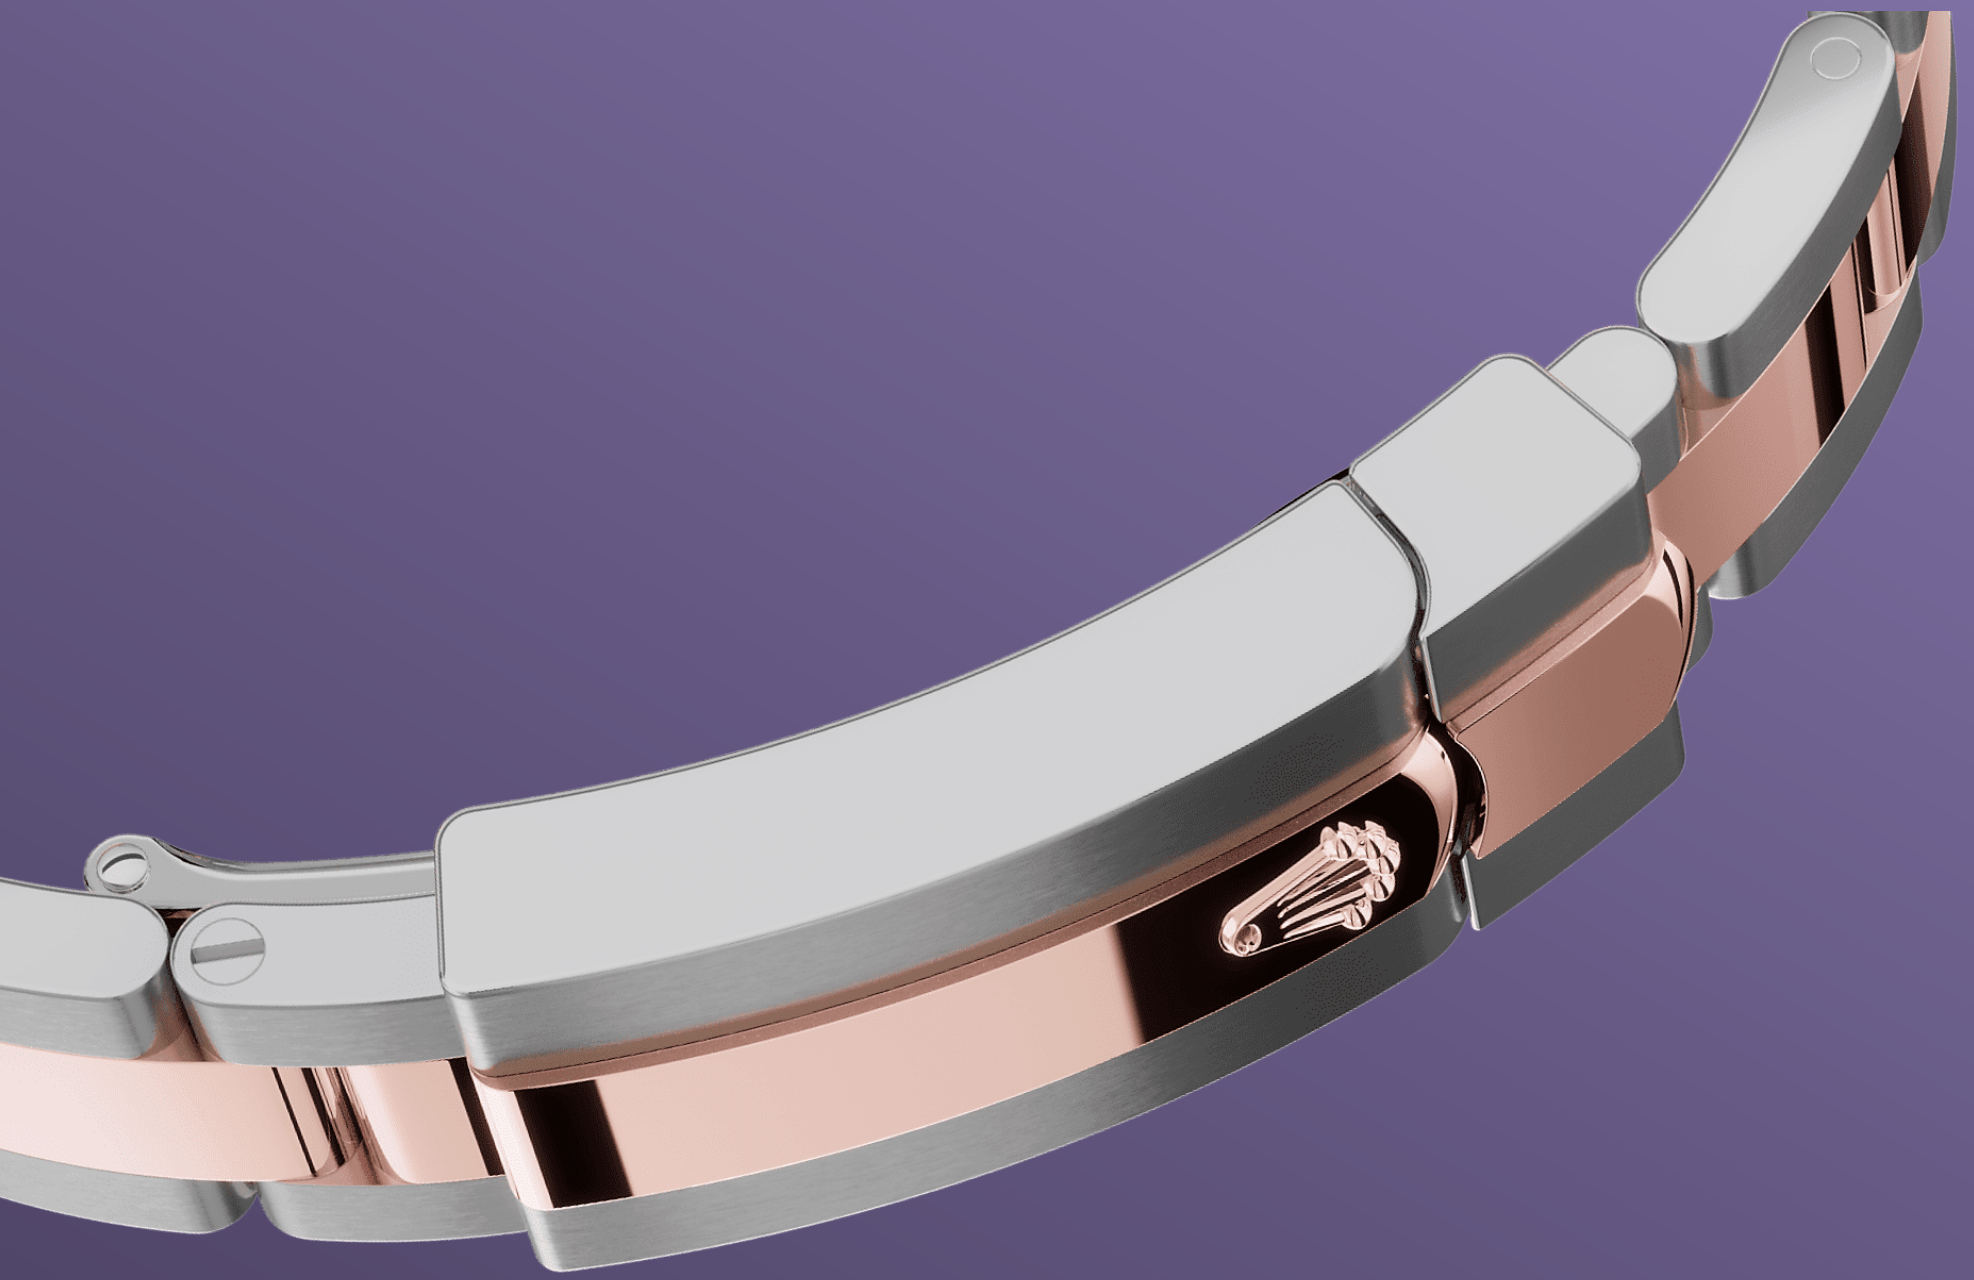

Lady – Datejust

오이스터, 28mm, 오이스터스틸과 에버로즈 골드

다이아몬드가 세팅된 오
베르진 다이얼과 오이스
터 브레슬릿을 갖춘 오이
스터스틸과 에버로즈 골
드 소재의 Oyster
Perpetual Lady—
Datejust.

오베르진 다이얼

워치메이킹 기술

이 다이얼의 특징은 18캐럿 골드 소재의 다이아몬드 세팅입니다. 선레이 피니시 기법은 오이스터 퍼페츄얼 컬렉션의 다양한 다이얼에 섬세한 빛을 선사합니다. 다이얼 중심부에서 바깥쪽으로 뻗어나가는 곁은 정교한 브러싱 기술로 완성되었습니다.

롤렉스만의 특징인 롤레조 (Rolesor)는 1930년대 초부터 사용되었으며 1933년 롤렉스 고유 상표로 등록되었습니다. 이 소재는 오이스터 컬렉션의 핵심 제품 라인에 사용됩니다.

오이스터 브레슬릿

형태와 기능의 연금술

견고함과 편안함을 동시에 자랑하는 오이스터 (Oyster) 브레슬릿은 형태와 기능, 미학과 기술의 완벽한 연금술을 선보입니다.

오이스터 브레슬릿은 롤렉스 고유의 오이스터클라스프 (Oysterclasp)와 길이를 쉽게 늘이거나 줄일 수 있어 착용이 편안한 이지링크 (Easylink) 기능을 장착하고 있습니다. 롤렉스만의 독창적인 시스템을 통해 사용자는 브레슬릿 길이를 약 5mm 정도 조정할 수 있으며, 어떠한 환경에서도 편안하게 시계를 착용할 수 있습니다.

사이클롭스 렌즈

볼록 렌즈

사이클롭스(Cyclops) 렌즈는 롤렉스가 보유하고 있는 매우 특별한 기능 중 하나이며, 누구나 한눈에 알아볼 수 있는 롤렉스 시계만의 특징입니다.

그리스 신화의 외눈박이 거인의 이름을 따서 명명한 사이클롭스 렌즈는 시계의 상징적인 날짜 표시창 위에 날짜를 확대하여 더욱 높은 가독성을 제공합니다. 모든 롤렉스 시계의 특징과 마찬가지로 사이클롭스 렌즈에는 발명과 연구 개발, 완벽에 대한 끝없는 추구가 담겨 있습니다.

상세 정보 기술 세부사항

Lady-Datejust

레퍼런스 279161

모델 케이스

종류

오이스터, 28mm, 오이스터스틸과 에버로즈 골드

오이스터 구조

모노블록 미들 케이스, 스크류-다운 케이스 백과 와인딩 크라운