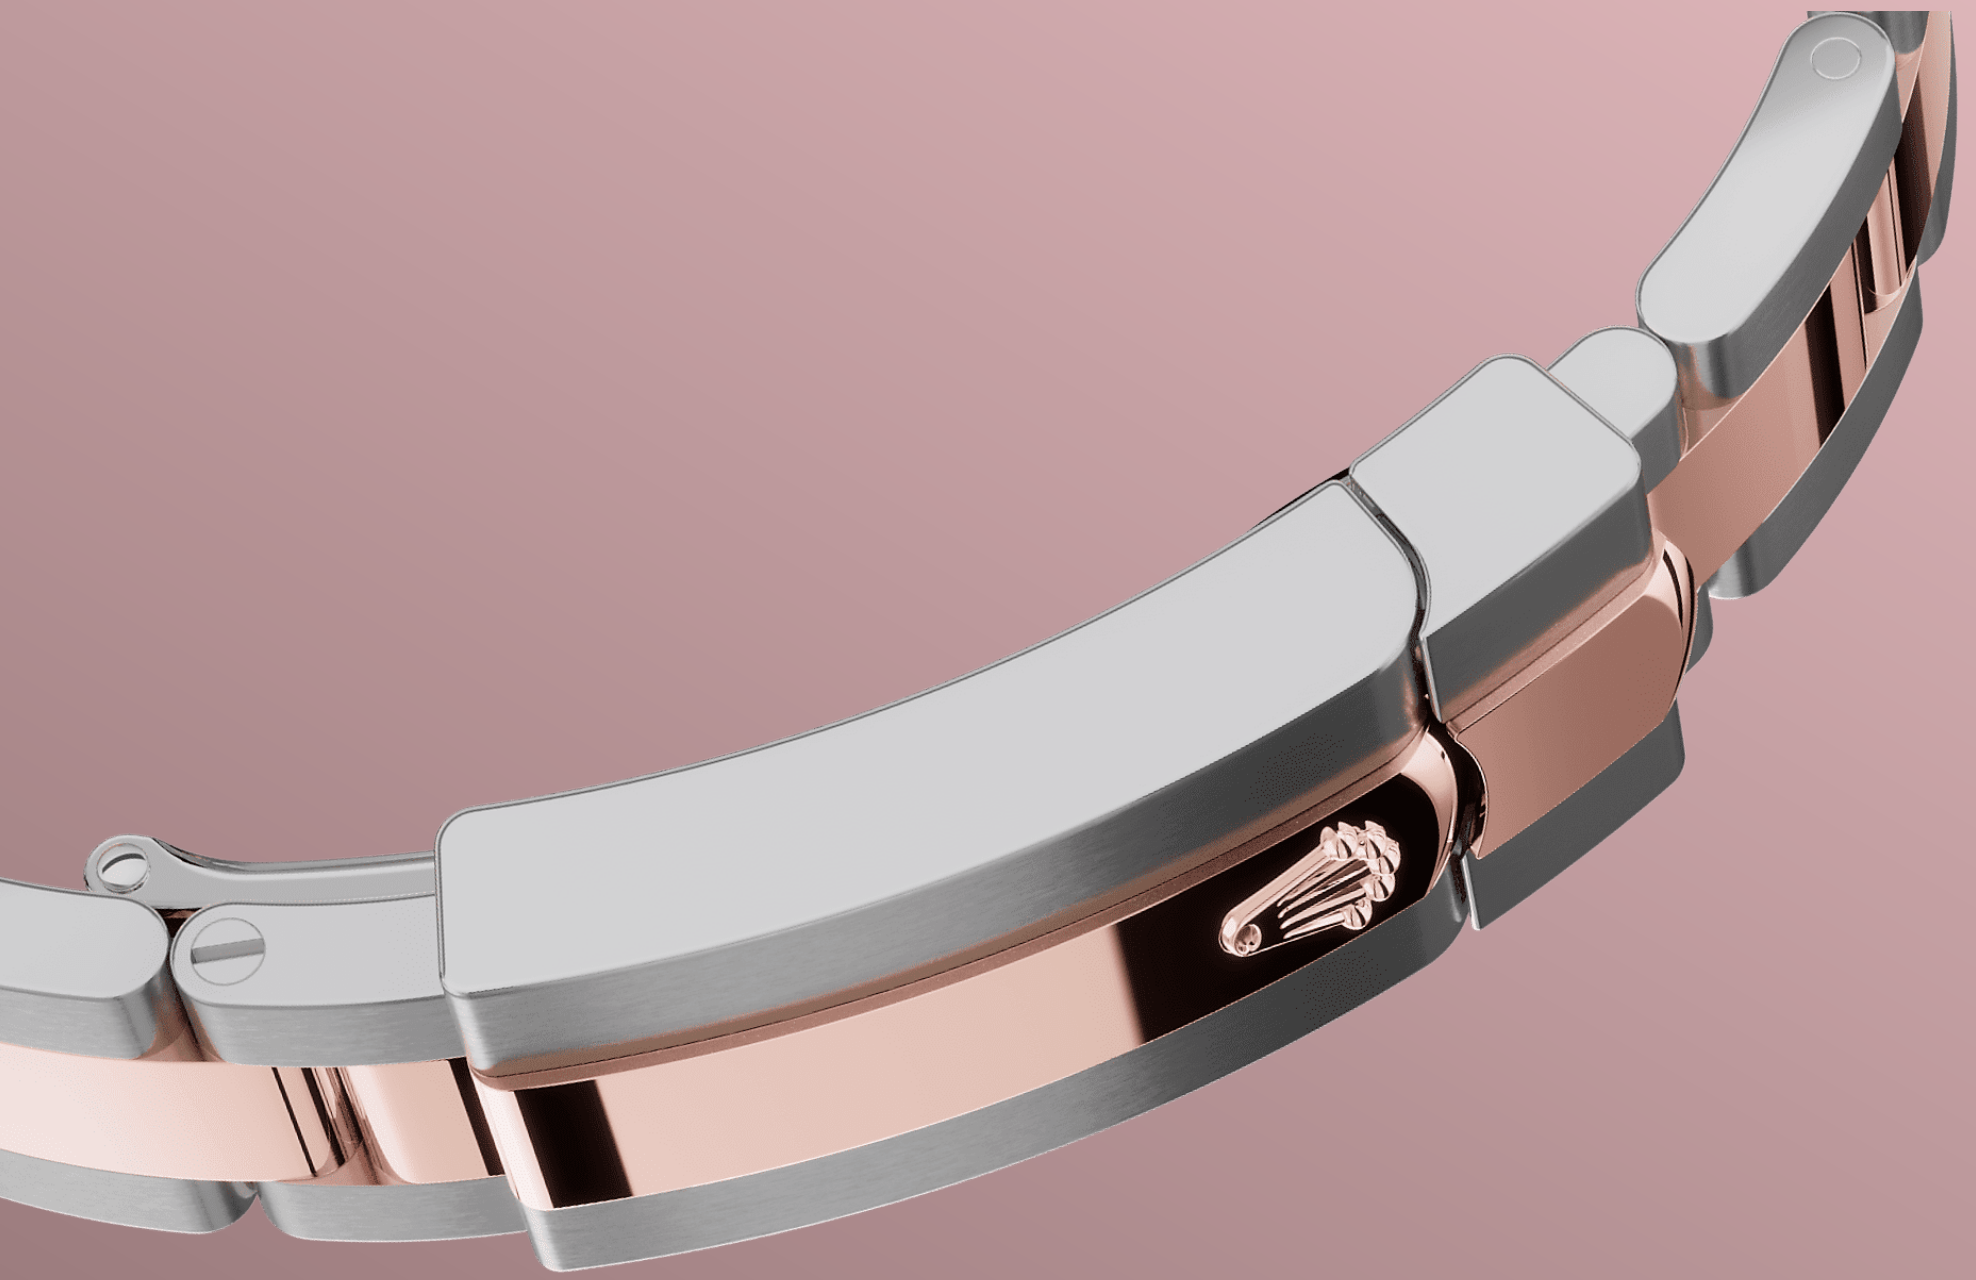

오이스터 브레슬릿

형태와 기능의 연금술

견고함과 편안함을 동시에 자랑하는 오이스터 (Oyster) 브레슬릿은 형태와 기능, 미학과 기술의 완벽한 연금술을 선보입니다.

오이스터 브레슬릿은 롤렉스 고유의 오이스터클라스프 (Oysterclasp)와 길이를 쉽게 늘이거나 줄일 수 있어 착용이 편안한 이지링크 (Easylink) 기능을 장착하고 있습니다. 롤렉스만의 독창적인 시스템을 통해 사용자는 브레슬릿 길이를 약 5mm 정도 조정할 수 있으며, 어떠한 환경에서도 편안하게 시계를 착용할 수 있습니다.