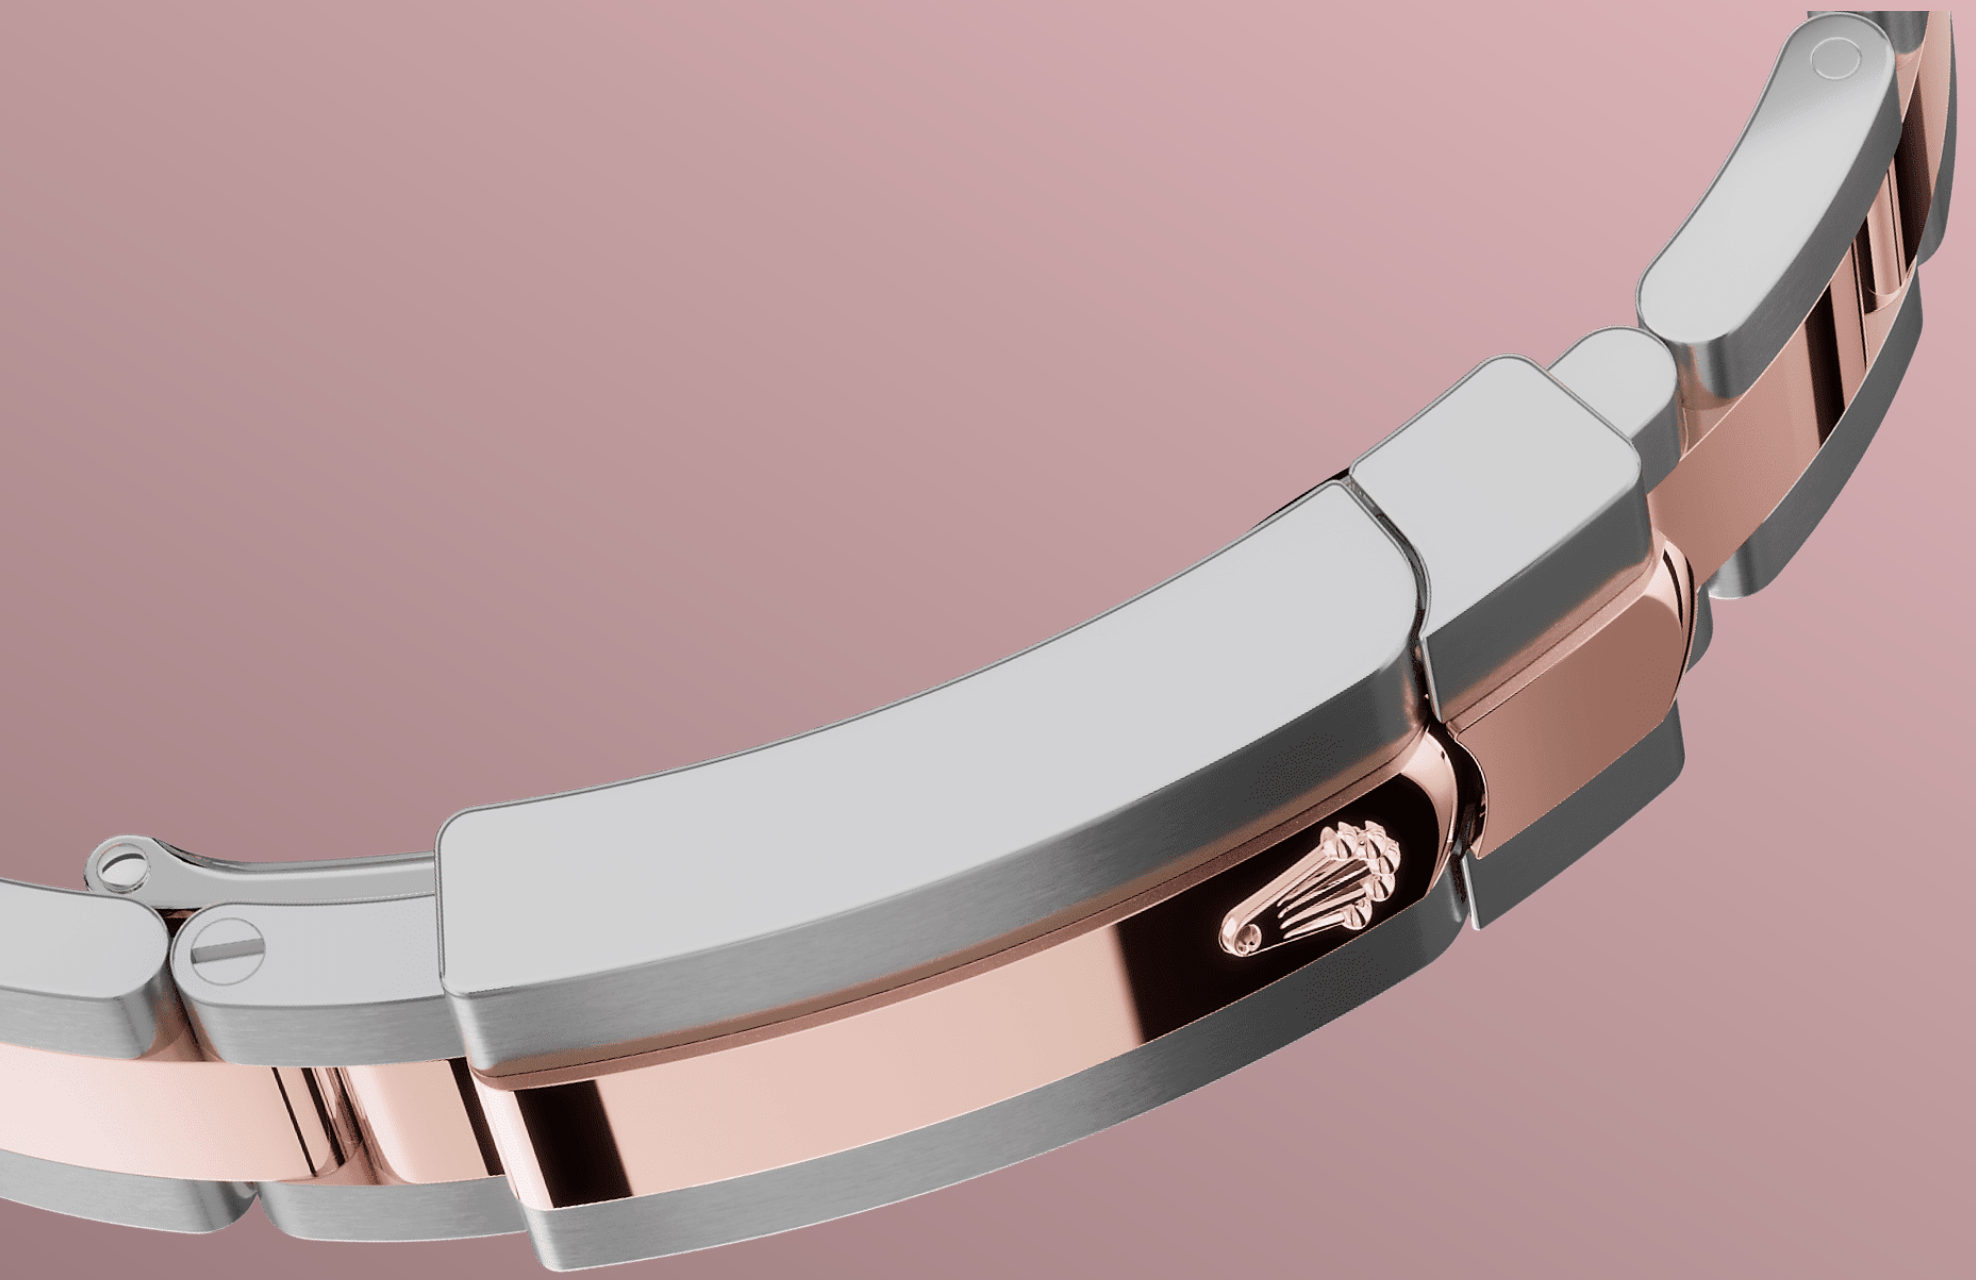

Lady – Datejust

오이스터, 28mm, 오이스터스틸과 에버로즈 골드

로즈 컬러 다이얼과 오이
스터 브레슬릿을 갖춘 오
이스터스틸과 에버로즈
골드 소재의 Oyster
Perpetual Lady—
Datejust.

로즈 컬러 다이얼

워치메이킹 기술

선레이 피니시 기법은 오이스터 퍼페츄얼 컬렉션의 다양한 다이얼에 섬세한 빛을 선사합니다. 다이얼 중심부에서 바깥쪽으로 뻗어나가는 곁은 정교한 브러싱 기술로 완성되었습니다.

롤렉스만의 특징인 롤레조 (Rolesor)는 1930년대 초부터 사용되었으며 1933년 롤렉스 고유 상표로 등록되었습니다. 이 소재는 오이스터 컬렉션의 핵심 제품 라인에 사용됩니다.

오이스터 브레슬릿

형태와 기능의 연금술

견고함과 편안함을 동시에 자랑하는 오이스터 (Oyster) 브레슬릿은 형태와 기능, 미학과 기술의 완벽한 연금술을 선보입니다.

오이스터 브레슬릿은 롤렉스 고유의 오이스터클라스프 (Oysterclasp)와 길이를 쉽게 늘이거나 줄일 수 있어 착용이 편안한 이지링크 (Easylink) 기능을 장착하고 있습니다. 롤렉스만의 독창적인 시스템을 통해 사용자는 브레슬릿 길이를 약 5mm 정도 조정할 수 있으며, 어떠한 환경에서도 편안하게 시계를 착용할 수 있습니다.

사이클롭스 렌즈

볼록 렌즈

사이클롭스(Cyclops) 렌즈는 롤렉스가 보유하고 있는 매우 특별한 기능 중 하나이며, 누구나 한눈에 알아볼 수 있는 롤렉스 시계만의 특징입니다.

그리스 신화의 외눈박이 거인의 이름을 따서 명명한 사이클롭스 렌즈는 시계의 상징적인 날짜 표시창 위에 날짜를 확대하여 더욱 높은 가독성을 제공합니다. 모든 롤렉스 시계의 특징과 마찬가지로 사이클롭스 렌즈에는 발명과 연구 개발, 완벽에 대한 끝없는 추구가 담겨 있습니다.

상세 정보 기술 세부사항

Lady-Datejust

레퍼런스 279161

모델 케이스

종류

오이스터, 28mm, 오이스터스틸과 에버로즈 골드

오이스터 구조

모노블록 미들 케이스, 스크류-다운 케이스 백과 와인딩 크라운