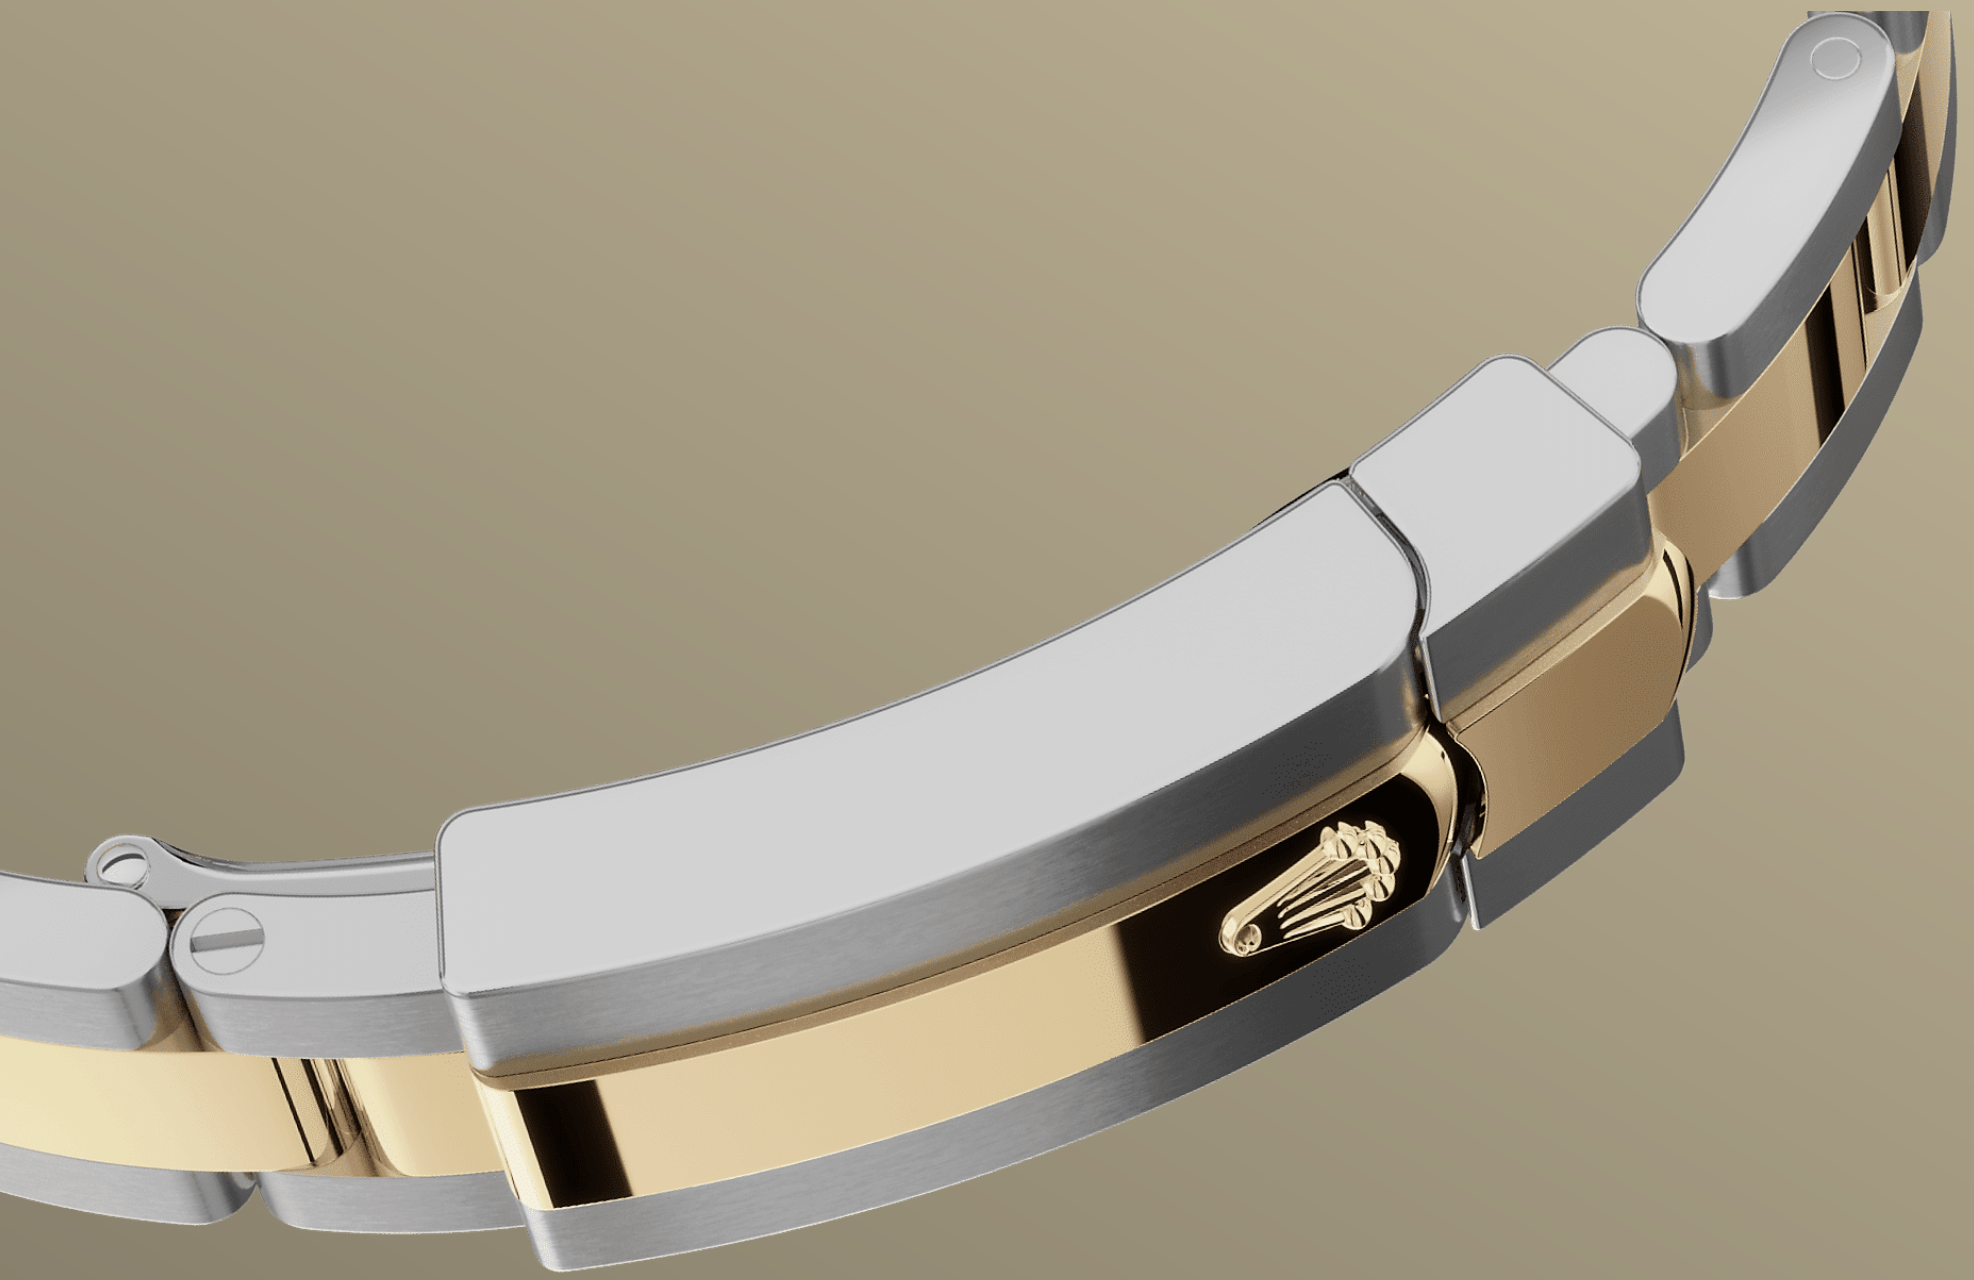

Lady – Datejust

오이스터, 28mm, 오이스터스틸과 옐로우
골드

다이아몬드가 세팅된 실
버 다이얼과 오이스터 브
레슬릿을 갖춘 오이스터
스틸과 옐로우 골드 소재
의 Oyster Perpetual
Lady-Datejust.

실버 다이얼

워치메이킹 기술

이 다이얼의 특징은 18캐럿 골드에 다이아몬드 세팅, 18캐럿 골드 소재 로마 숫자 IX에 8개의 다이아몬드 세팅입니다. 선레이 피니시 기법은 오이스터 퍼페츄얼 컬렉션의 다양한 다이얼에 섬세한 빛을 선사합니다. 다이얼 중심부에서 바깥쪽으로 뻗어나가는 곁은 정교한 브러싱 기술로 완성되었습니다.

곁을 따라 일정하게 발산되는 빛이 손목의 움직임에 맞춰 은은하게 퍼져나갑니다. 선레이 피니시 작업이 끝나면 물리적 증착(PVD) 또는 전기도금 기술을 통해 다이얼에 색상을 입히는 과정이 시작됩니다. 얇게

옐로우 롤레조

두 금속의 조화

골드는 아름다운 광택과 품격을 상징하며 스틸은 내구성과 신뢰성을 상징합니다. 두 소재의 장점만을 조화롭게 결합했습니다.

롤렉스만의 특징인 롤레조(Rolesor)는 1930년대 초부터 사용되었으며 1933년 롤렉스 고유 상표로 등록되었습니다. 이 소재는 오이스터 컬렉션의 핵심 제품 라인에 사용됩니다.

오이스터 브레슬릿

형태와 기능의 연금술

견고함과 편안함을 동시에 자랑하는 오이스터 (Oyster) 브레슬릿은 형태와 기능, 미학과 기술의 완벽한 연금술을 선보입니다.

오이스터 브레슬릿은 롤렉스 고유의 오이스터클라스프 (Oysterclasp)와 길이를 쉽게 늘이거나 줄일 수 있어 착용이 편안한 이지링크 (Easylink) 기능을 장착하고 있습니다. 롤렉스만의 독창적인 시스템을 통해 사용자는 브레슬릿 길이를 약 5mm 정도 조정할 수 있으며, 어떠한 환경에서도 편안하게 시계를 착용할 수 있습니다.

사이클롭스 렌즈

볼록 렌즈

사이클롭스(Cyclops) 렌즈는 롤렉스가 보유하고 있는 매우 특별한 기능 중 하나이며, 누구나 한눈에 알아볼 수 있는 롤렉스 시계만의 특징입니다.

그리스 신화의 외눈박이 거인의 이름을 따서 명명한 사이클롭스 렌즈는 시계의 상징적인 날짜 표시창 위에 날짜를 확대하여 더욱 높은 가독성을 제공합니다. 모든 롤렉스 시계의 특징과 마찬가지로 사이클롭스 렌즈에는 발명과 연구 개발, 완벽에 대한 끝없는 추구가 담겨 있습니다.