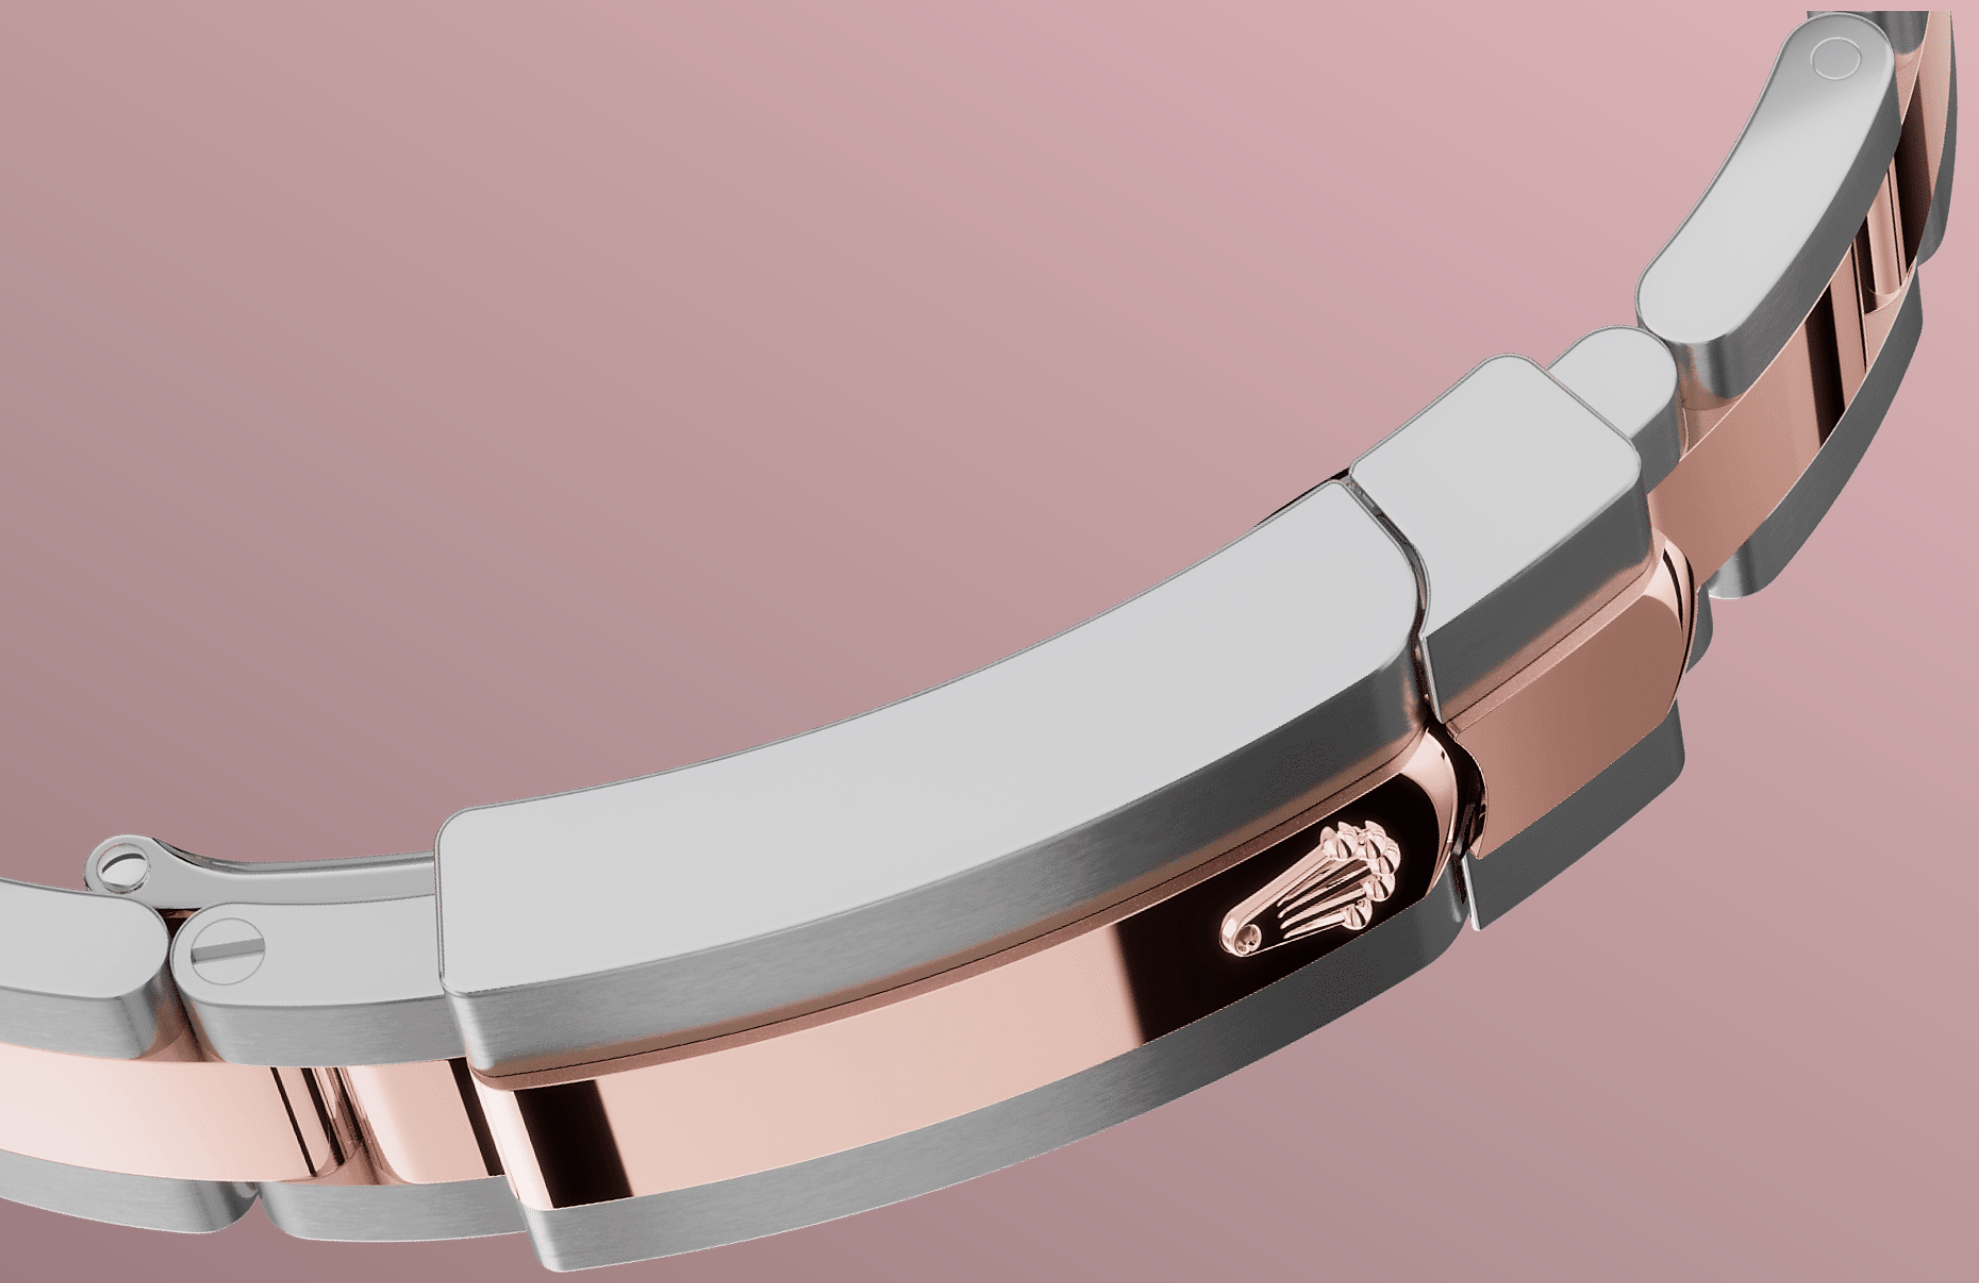

Lady – Datejust

오이스터, 28mm, 오이스터스틸, 에버로즈 골드와 다이아몬드

로즈 컬러 다이얼과 오이
스터 브레슬릿을 갖춘 오
이스터스틸과 에버로즈
골드 소재의 Oyster
Perpetual Lady—
Datejust.

다이아몬드 세팅 베젤

눈부신 하모니

보석 장인들은 조각가처럼 정교한 솜씨로 귀금속을 조각하여 보석이 안전하게 자리 잡을 공간을 마련합니다. 그리고 다른 보석들과의 조화를 고려하며 정확하고 숙련된 기술로 보석을 골드 혹은 플래티넘 세팅 안에 단단히 고정시킵니다.

롤렉스만의 특징인 롤레조 (Rolesor)는 1930년대 초부터 사용되었으며 1933년 롤렉스 고유 상표로 등록되었습니다. 이 소재는 오이스터 컬렉션의 핵심 제품 라인에 사용됩니다.

오이스터 브레슬릿

형태와 기능의 연금술

견고함과 편안함을 동시에 자랑하는 오이스터 (Oyster) 브레슬릿은 형태와 기능, 미학과 기술의 완벽한 연금술을 선보입니다.

오이스터 브레슬릿은 롤렉스 고유의 오이스터클라스프 (Oysterclasp)와 길이를 쉽게 늘이거나 줄일 수 있어 착용이 편안한 이지링크 (Easylink) 기능을 장착하고 있습니다. 롤렉스만의 독창적인 시스템을 통해 사용자는 브레슬릿 길이를 약 5mm 정도 조정할 수 있으며, 어떠한 환경에서도 편안하게 시계를 착용할 수 있습니다.

상세 정보 기술 세부사항

Lady-Datejust

레퍼런스 279381RBR

모델 케이스

종류

오이스터, 28mm, 오이스터스틸, 에버로즈 골드와 다이아몬드

오이스터 구조

모노블록 미들 케이스, 스크류-다운 케이스 백과 와인딩 크라운

약 55시간

기능

다이얼 중앙에 시, 분, 초침 위치. 날짜 순간 변경 기능. 시간 맞출 때 초침이 정지하여 정확한 시간 설정이 가능

브레슬릿

종류

오이스터, 3열 솔리드 링크

브레슬릿 소재

에버로즈 롤레조 - 오이스터스틸과 에버로즈 골드의 조합