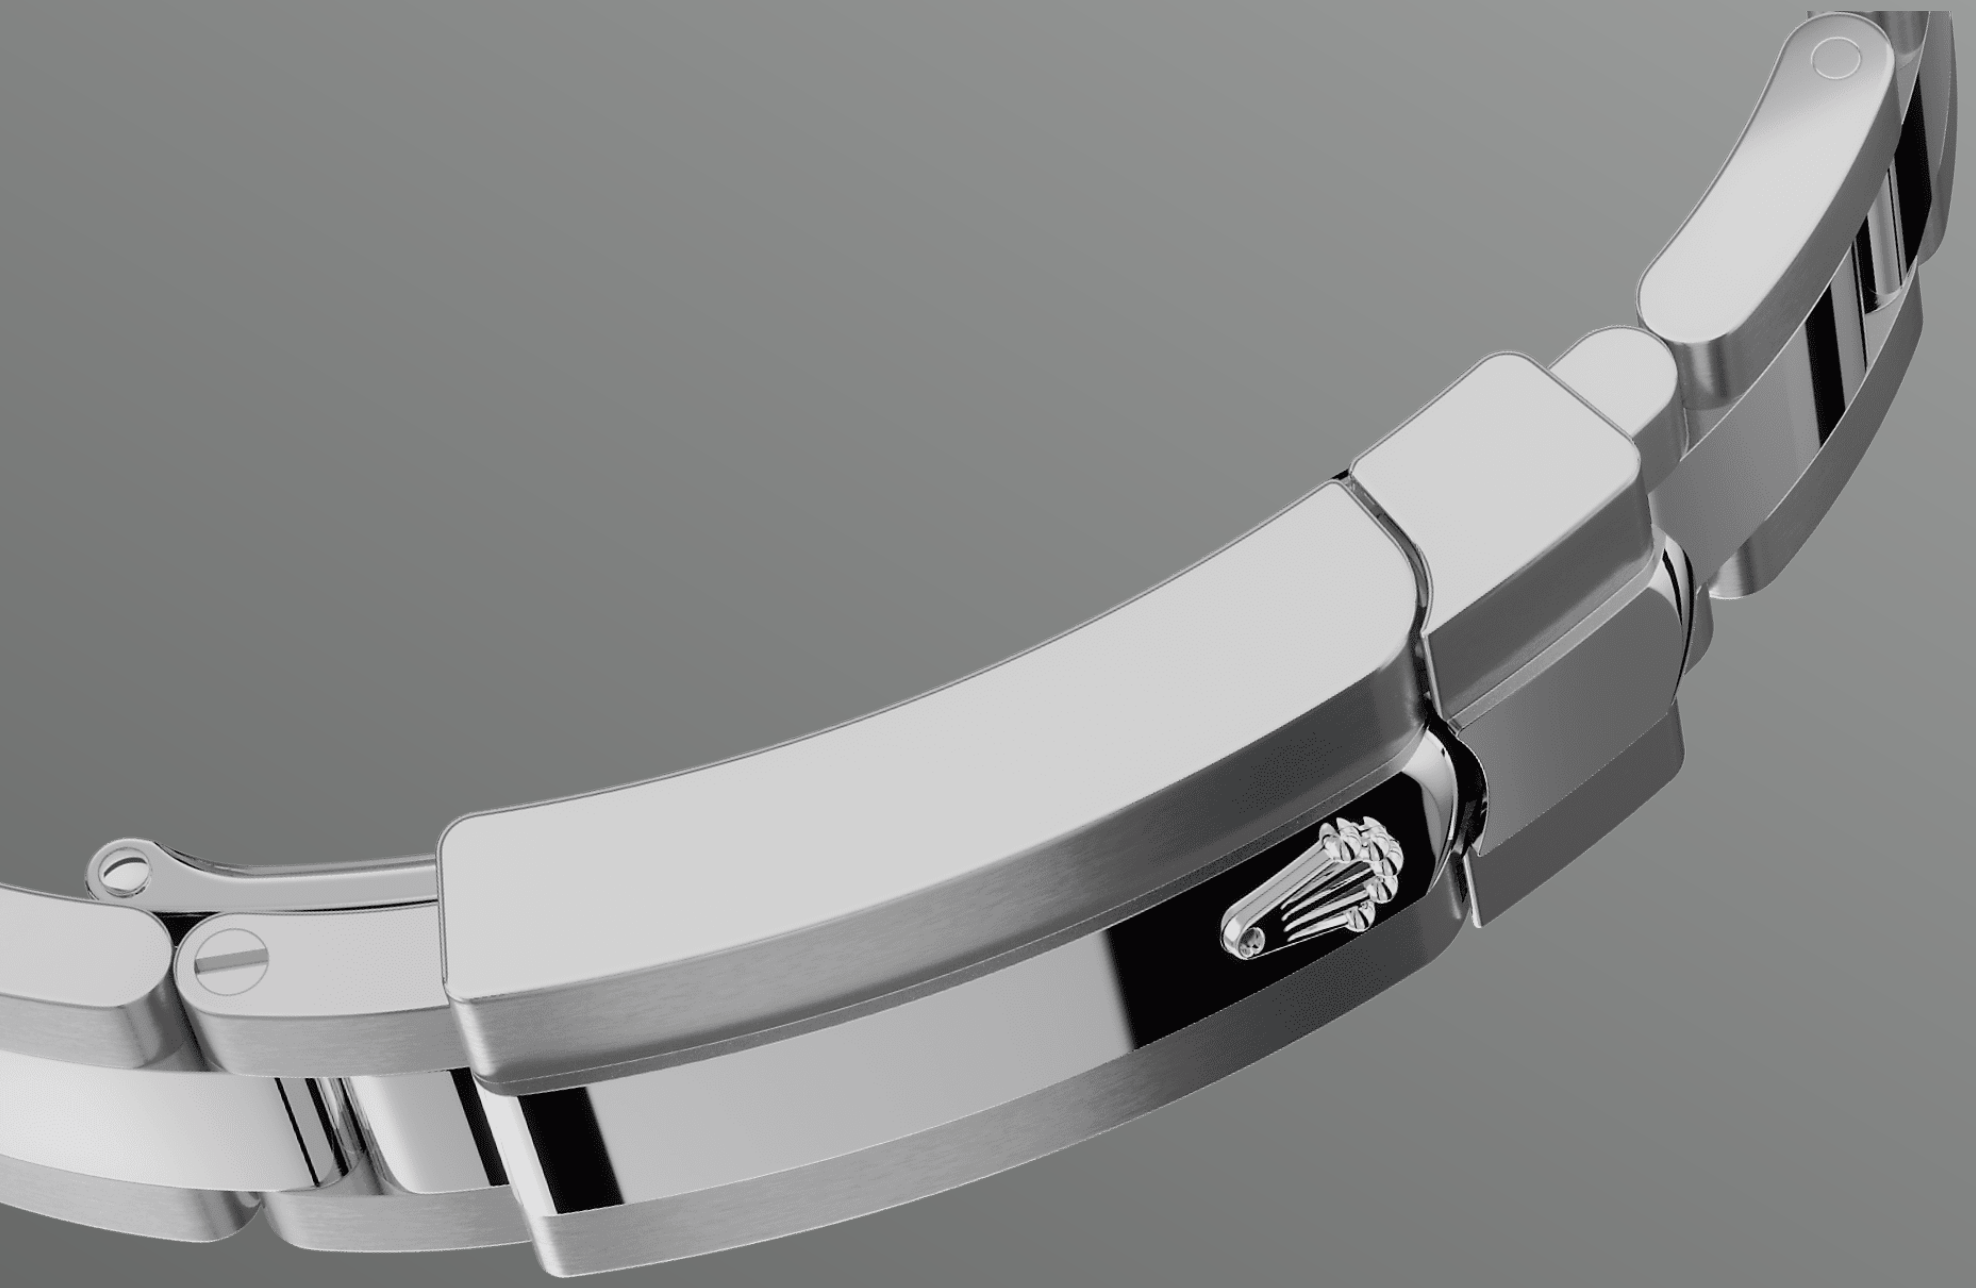

롤렉스만의 특징인 롤레조(Rolesor)는 1930년대 초부터 사용되었으며 1933년 롤렉스 고유 상표로 등록되었습니다. 이 소재는 오이스터 컬렉션의 핵심 제품 라인에 사용됩니다.

오이스터 브레슬릿

형태와 기능의 연금술

견고함과 편안함을 동시에 자랑하는 오이스터 (Oyster) 브레슬릿은 형태와 기능, 미학과 기술의 완벽한 연금술을 선보입니다.

오이스터 브레슬릿은 롤렉스 고유의 오이스터클라스프 (Oysterclasp)와 길이를 쉽게 늘이거나 줄일 수 있어 착용이 편안한 이지링크 (Easylink) 기능을 장착하고 있습니다. 롤렉스만의 독창적인 시스템을 통해 사용자는 브레슬릿 길이를 약 5mm 정도 조정할 수 있으며, 어떠한 환경에서도 편안하게 시계를 착용할 수 있습니다.

상세 정보 기술 세부사항

Lady-Datejust

레퍼런스 279384RBR

모델 케이스

종류

오이스터, 28mm, 오이스터스틸, 화이트 골드와 다이아몬드

오이스터 구조

모노블록 미들 케이스, 스크류-다운 케이스 백과 와인딩 크라운

약 55시간

기능

다이얼 중앙에 시, 분, 초침 위치. 날짜 순간 변경 기능. 시간 맞출 때 초침이 정지하여 정확한 시간 설정이 가능

브레슬릿

종류

오이스터, 3열 솔리드 링크

브레슬릿 소재

오이스터스틸

클라스프

폴딩 오이스터클라스프, 편안한 착용감을 위해 브레슬릿 길이를 쉽게

5mm 늘이거나 줄일 수 있는 이지링크 기능

다이얼

종류

실버

세부 사항

푸른색 야광이 오랫동안 지속되는 크로마라이트 디스플레이