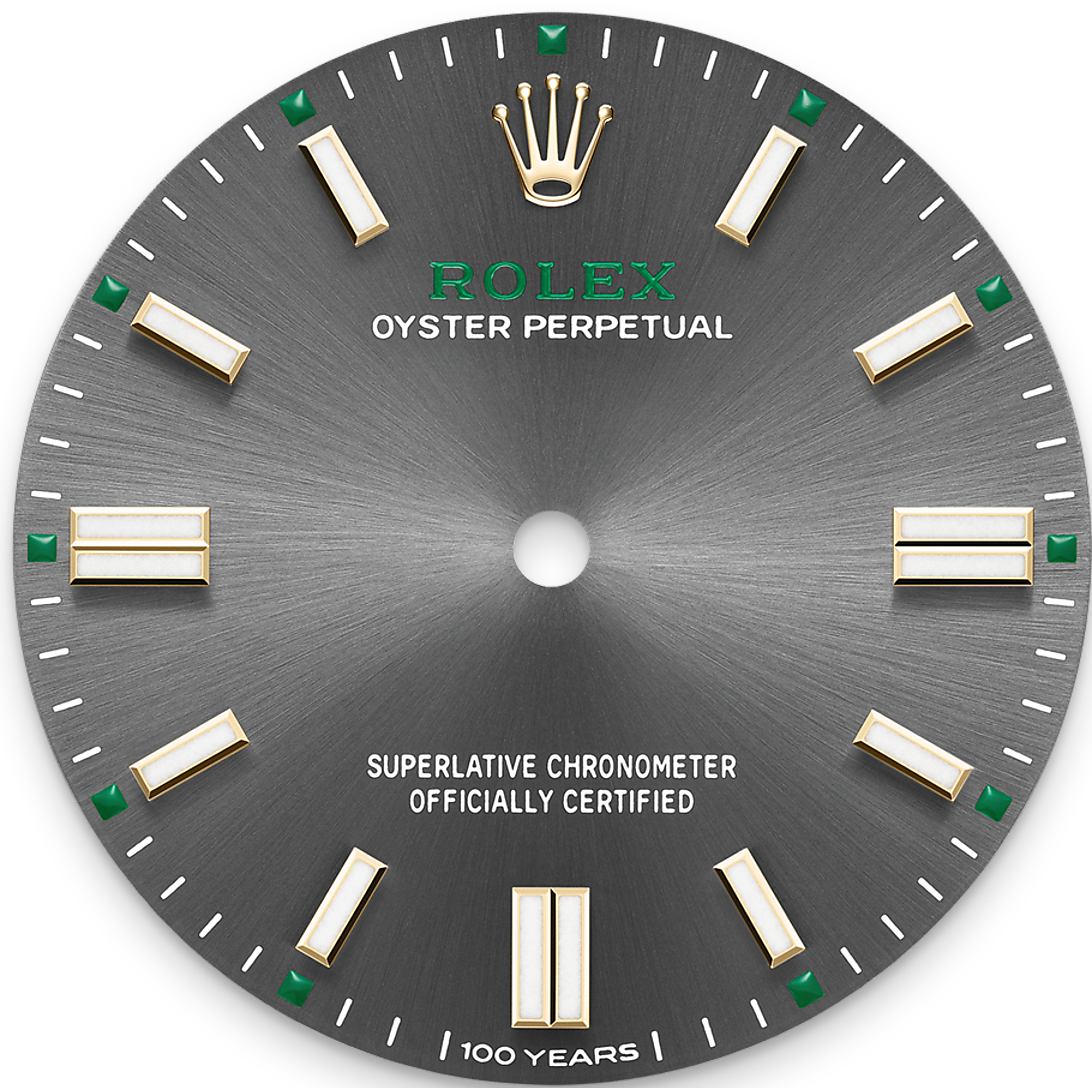

# 오이스터 퍼페츄얼 36

오이스터, 36mm, 오이스터스틸과 옐로우  
골드

오이스터스틸과 옐로우  
골드 소재의 오이스터 퍼  
페츄얼 36 모델은 오이스  
터의 100주년을 기념합니  
다.

슬레이트 다이얼

## 100주년을 기념하다

오이스터 퍼페츄얼 라인에서는 최초로 선보이는 컬러, 슬레이트 다이얼에는 6시 방향에 늘 자리하고 있던 ‘Swiss Made’ 문구 대신 ‘100 years’라는 문구가 표기됩니다.

또한 미닛 트랙의 매 5분 간격은 그린 컬러 사각형으로 표시되며, ‘Rolex’라는 글씨도 브랜드의 상징적인 그린 컬러로 패드 프린팅되었습니다.

옐로우 롤레조

## 형태와 기능의 연금술

오이스터 브레슬릿은 형태와 기능, 미학과 기술의 완벽한 연금술을 선보입니다.

1930년대 말에 처음 개발된 이 메탈 브레슬릿은 넓은 링크 3열로 구성되었으며 탁월한 내구성과 편안함을 자랑합니다. 오이스터 컬렉션에서 가장 보편적으로 사용되는 브레슬릿입니다. 오이스터 퍼페츄얼 모델의 오이스터 브레슬릿에는 오이스터클라스프가 장착되어 있습니다.

## 최상급 성능

오이스터 퍼페츄얼 36 모델은 롤렉스에서 직접 개발하고 제작하여 2020년에 출시한 칼리버 3230을 탑재하고 있다.

롤렉스의 선구적인 워치메이킹 기술을 보여주는 이 셀프 와인딩 메케니컬 무브먼트에는 다수의 특허 기술이 사용되었으며, 정확성, 파워리저브, 충격 및 자기장에 대한 저항, 편의성, 신뢰도의 측면에서 탁월한 향상을 이루었습니다. 칼리버 3230은 높은 에너지 효율과 탁월한 신뢰도를 결합시킨, 특허받은 크로너지 (Chronergy) 이스케이프먼트를 장착하고 있습니다.