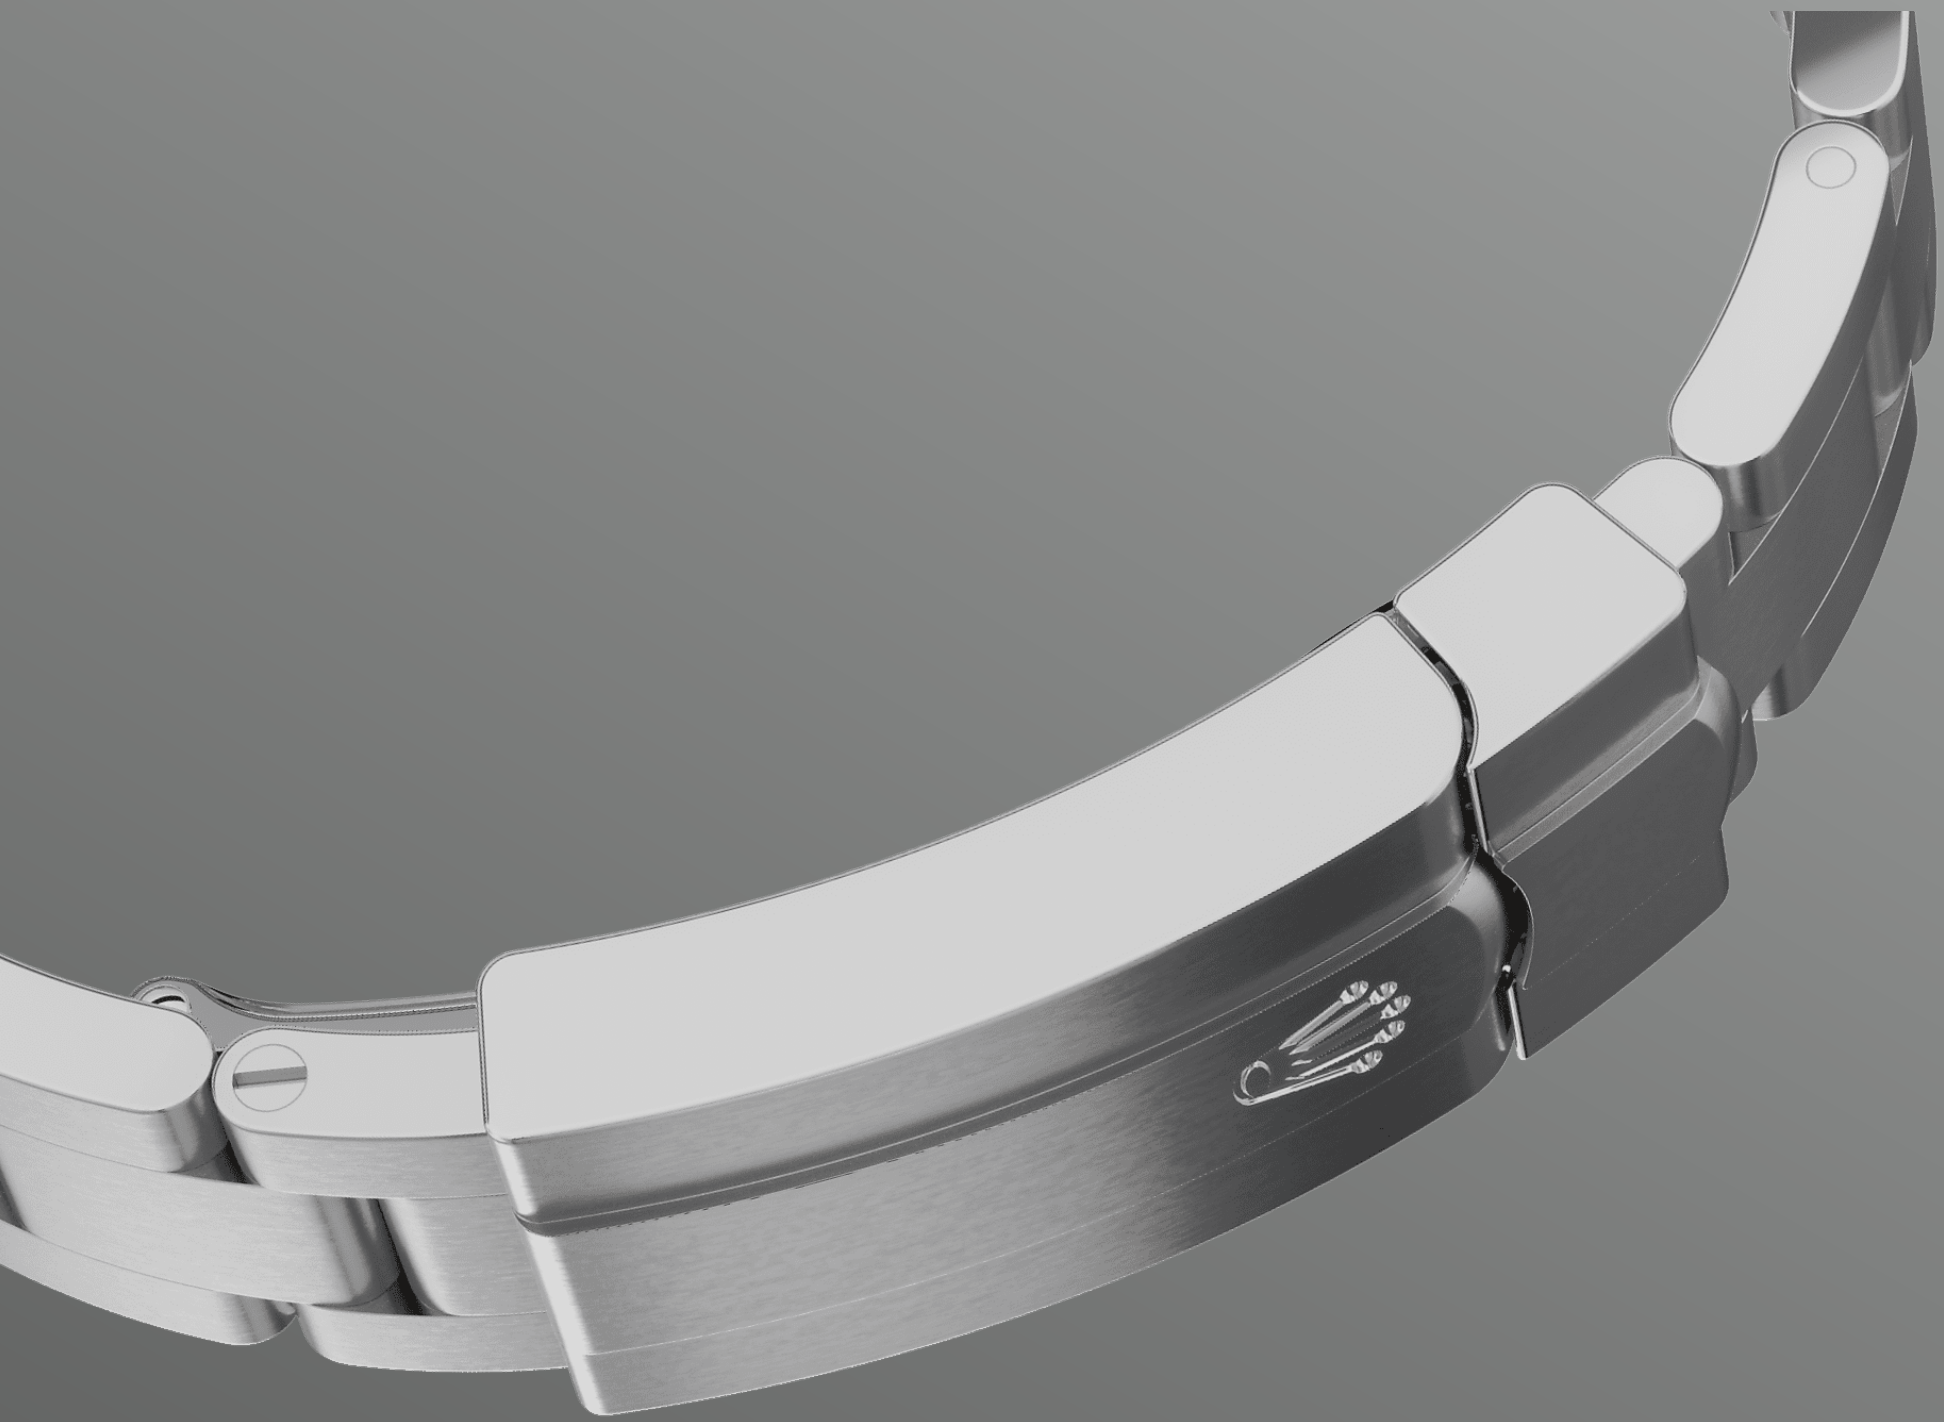

# Oyster Perpetual 28

오이스터, 28mm, 오이스터스틸

실버 다이얼과 오이스터  
브레슬릿을 갖춘 Oyster  
Perpetual 28.

실버 다이얼

## 뛰어난 내부식성

롤렉스는 스틸 시계의 케이스에 오이스터스틸을 사용합니다. 904L 스틸 제품군에 속하는 오이스터스틸은 롤렉스에서 특별히 개발한 합금으로 첨단 기술, 항공, 화학 등 탁월한 내부식성이 요구되는 분야에 주로 사용되는 특수 소재입니다.

뛰어난 저항력을 자랑하는 오이스터스틸은 극한의 환경에서도 특유의 아름다움을 유지할 뿐 아니라, 연마를 거치면 더없이 멋진 광택을 냅니다.

## 형태와 기능의 연금술

오이스터 브레슬릿은 형태와 기능, 미학과 기술의 완벽한 연금술을 선보입니다.

1930년대 말에 처음 개발된 이 메탈 브레슬릿은 넓은 링크 3열로 구성되었으며 탁월한 내구성과 편안함을 자랑합니다. 오이스터 컬렉션에서 가장 보편적으로 사용되는 브레슬릿입니다. 오이스터 퍼페츄얼 모델의 오이스터 브레슬릿에는 오이스터클라스프 (Oysterclasp)가 장착되어 있습니다.

## 최상급 성능

2020년 공개된 칼리버 2232는 롤렉스에서 직접 개발하고 제작한 차세대 셀프 와인딩 메케니컬 무브먼트입니다. 특허받은 실리콘 소재의 실록시(Syloxi) 헤어스프링을 장착하여 최상급 수준의 정밀한 크로노미터 성능을 제공합니다.

자기장의 영향을 받지 않는 실록시 헤어스프링은 온도 변화에도 탁월한 안정성을 유지하며, 외부 충격에도 기존 헤어스프링보다 최대 10배의 정확도를 유지합니다. 특허 받은 기하학적 구조는 어떤 위치에서도 규칙성을 보장합니다.