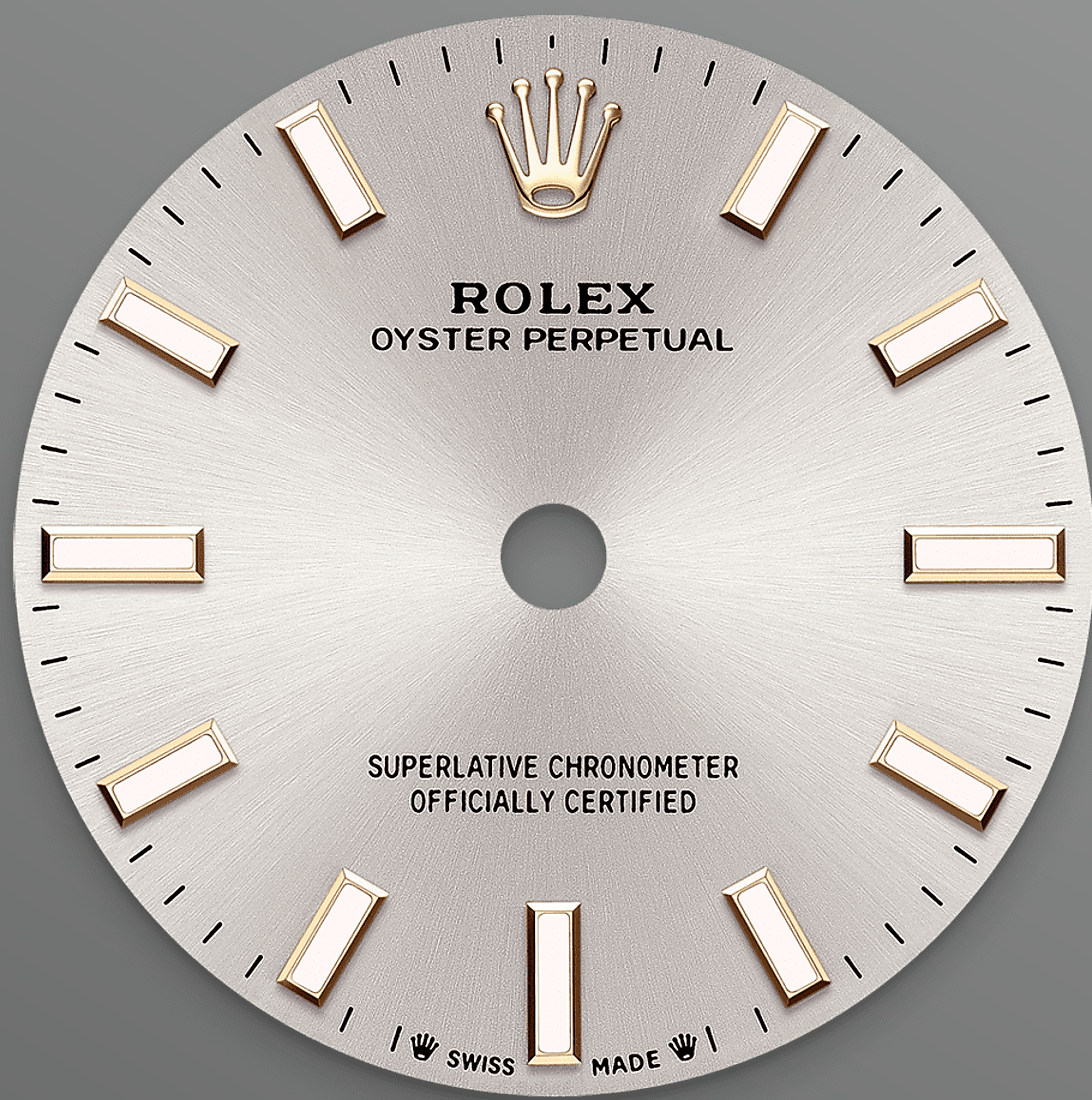

# Oyster Perpetual 28

오이스터, 28mm, 오이스터스틸

실버 다이얼과 오이스터  
브레슬릿을 갖춘 Oyster  
Perpetual 28.

실버 다이얼

## 워치메이킹 기술

선레이 피니시 기법은 오이스터 퍼페츄얼 컬렉션의 다양한 다이얼에 섬세한 빛을 선사합니다. 다이얼 중심부에서 바깥쪽으로 뻗어나가는 곁은 정교한 브러싱 기술로 완성되었습니다.

곁을 따라 일정하게 발산되는 빛이 손목의 움직임에 맞춰 은은하게 퍼져나갑니다. 선레이 피니시 작업이 끝나면 물리적 증착(PVD) 또는 전기도금 기술을 통해 다이얼에 색상을 입히는 과정이 시작됩니다. 얇게 코팅되어 광택이 나도록 피니시 작업이 완료되면 마침내 매혹적인 다이얼이 완성됩니다.

## 뛰어난 내부식성

롤렉스는 스틸 시계의 케이스에 오이스터스틸을 사용합니다. 904L 스틸 제품군에 속하는 오이스터스틸은 롤렉스에서 특별히 개발한 합금으로 첨단 기술, 항공, 화학 등 탁월한 내부식성이 요구되는 분야에 주로 사용되는 특수 소재입니다.

뛰어난 저항력을 자랑하는 오이스터스틸은 극한의 환경에서도 특유의 아름다움을 유지할 뿐 아니라, 연마를 거치면 더없이 멋진 광택을 냅니다.

## 최상급 성능

2020년 공개된 칼리버 2232는 롤렉스에서 직접 개발하고 제작한 차세대 셀프 와인딩 메케니컬 무브먼트입니다. 특허받은 실리콘 소재의 실록시(Syloxi) 헤어스프링을 장착하여 최상급 수준의 정밀한 크로노미터 성능을 제공합니다.

자기장의 영향을 받지 않는 실록시 헤어스프링은 온도 변화에도 탁월한 안정성을 유지하며, 외부 충격에도 기존 헤어스프링보다 최대 10배의 정확도를 유지합니다. 특허 받은 기하학적 구조는 어떤 위치에서도 규칙성을 보장합니다.