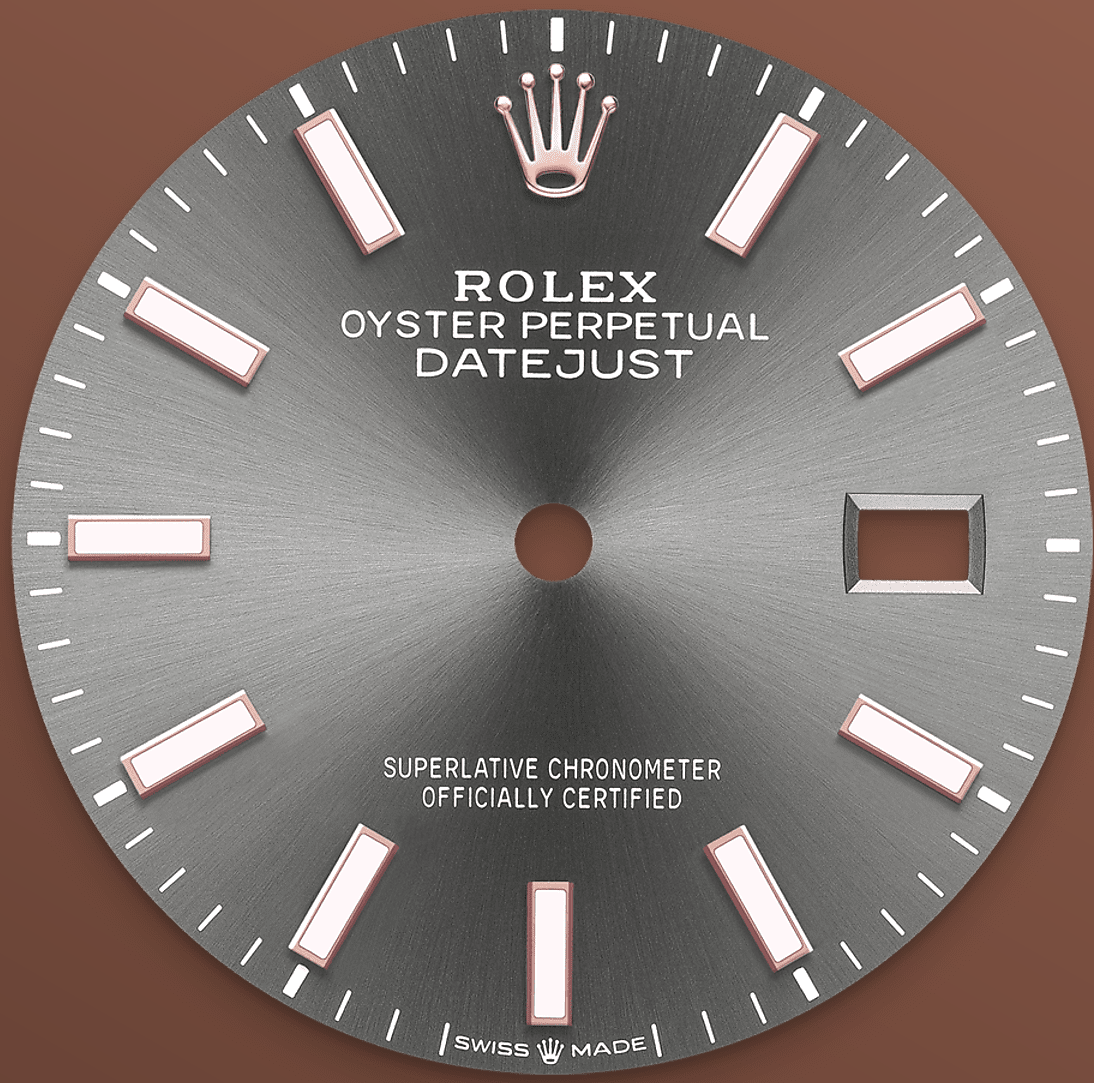

?? ? **36**

? ? ? 36 ? ? ? ? ? ? ? ? ? ? ? ?

◇?◇?◇?◇?◇?◇?◇? 36 ◇?◇?◇?◇?

◇?◇?◇?◇?◇?◇?◇?◇?◇?◇?◇?

◇?◇?◇?◇?◇?◇?◇?◇?

◇? Jubilee ◇?◇?◇?◇?

? ? ? ? ? ?

? ? ? ?

reference 126201

model-case

type

36

oyster-architecture

diameter

36

winding-crown

material

crystal

bezel

water-resistance

100/330

movement

type

winding