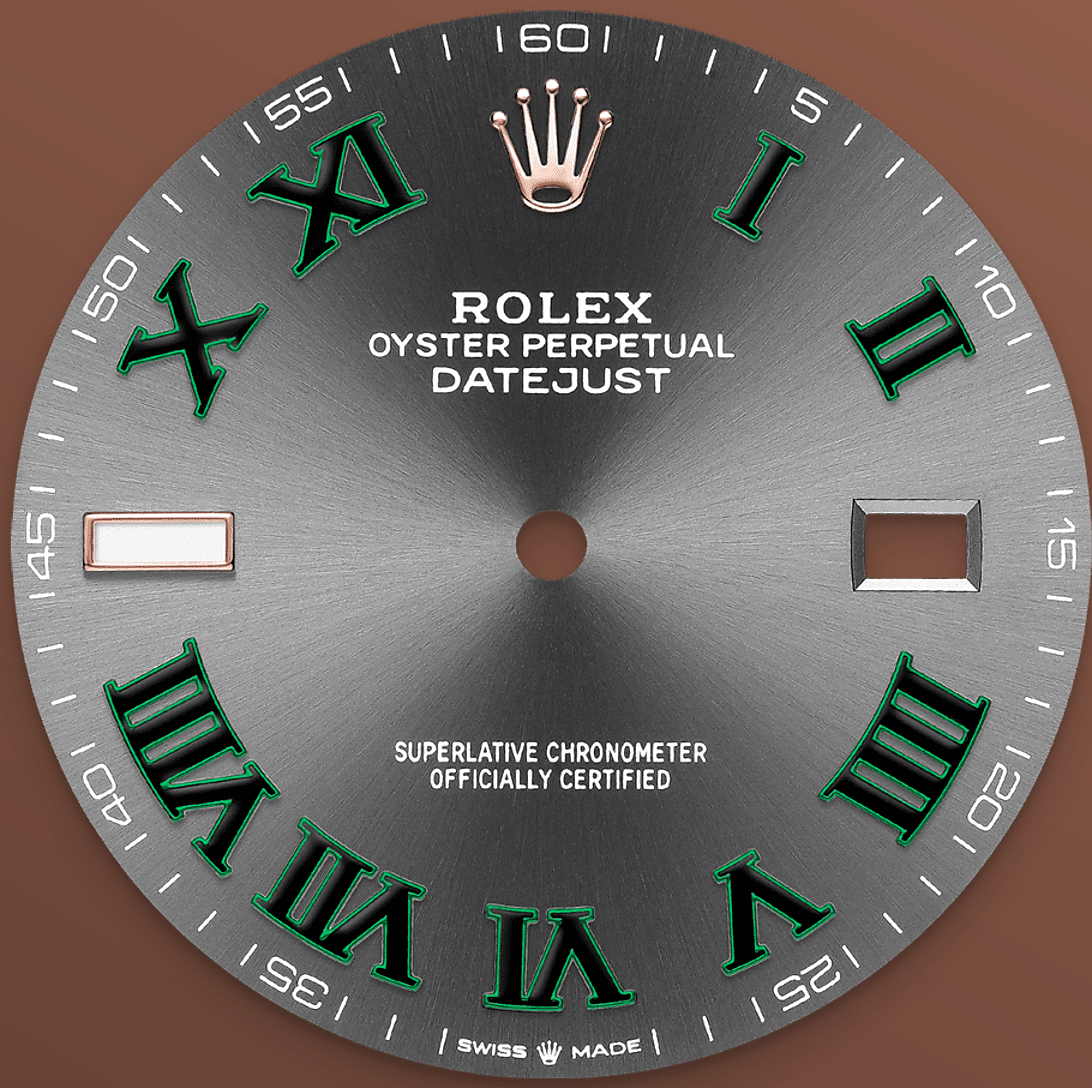

? ? ? ? ? ?

? ? ? ?

? ?

? ?

? ? ? ? ? ?

? ?

? ?

? ?

? ? ?