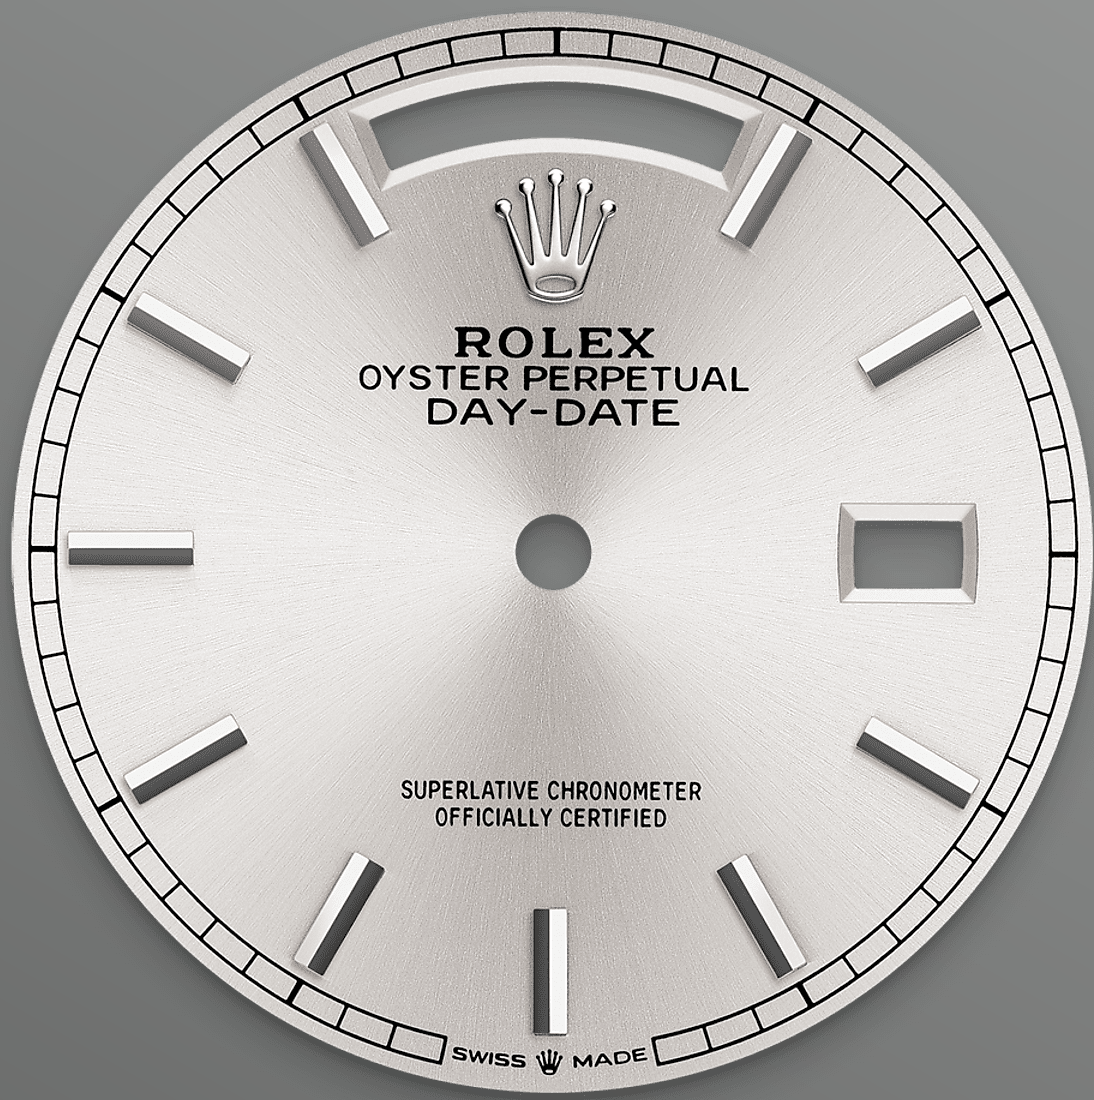

◆ ? ◆ ? ◆ ? ◆ ? ◆ **36**

◆ ? ◆ ? ◆ 36 ◆ ? ◆ ? ◆ ? ◆ ? ◆ ? ◆ ?

◆ ◆ ◆ ◆ ◆ ◆ ◆ ◆ ◆ ◆ 36 ◆ ◆

18K ◆ ◆ ◆ ◆ ◆ ◆ ◆ ◆ ◆ ◆ ◆ ◆

◆ ◆ ◆ ◆ ◆ ◆ ◆ ◆ ◆ ◆ ◆ ◆ ◆ ◆

◆ ◆ President ◆ ◆ ◆ ◆

???

????

                                   18K      

18K               

◆◆◆◆ PRESIDENT ◆◆◆

more technical-details

reference 128239

model-case

type

36

diameter

36

material

bezel

oyster-architecture

winding-crown

crystal

water-resistance

100/330

movement

type

calibre

3255

precision

oscillator

Parachrom