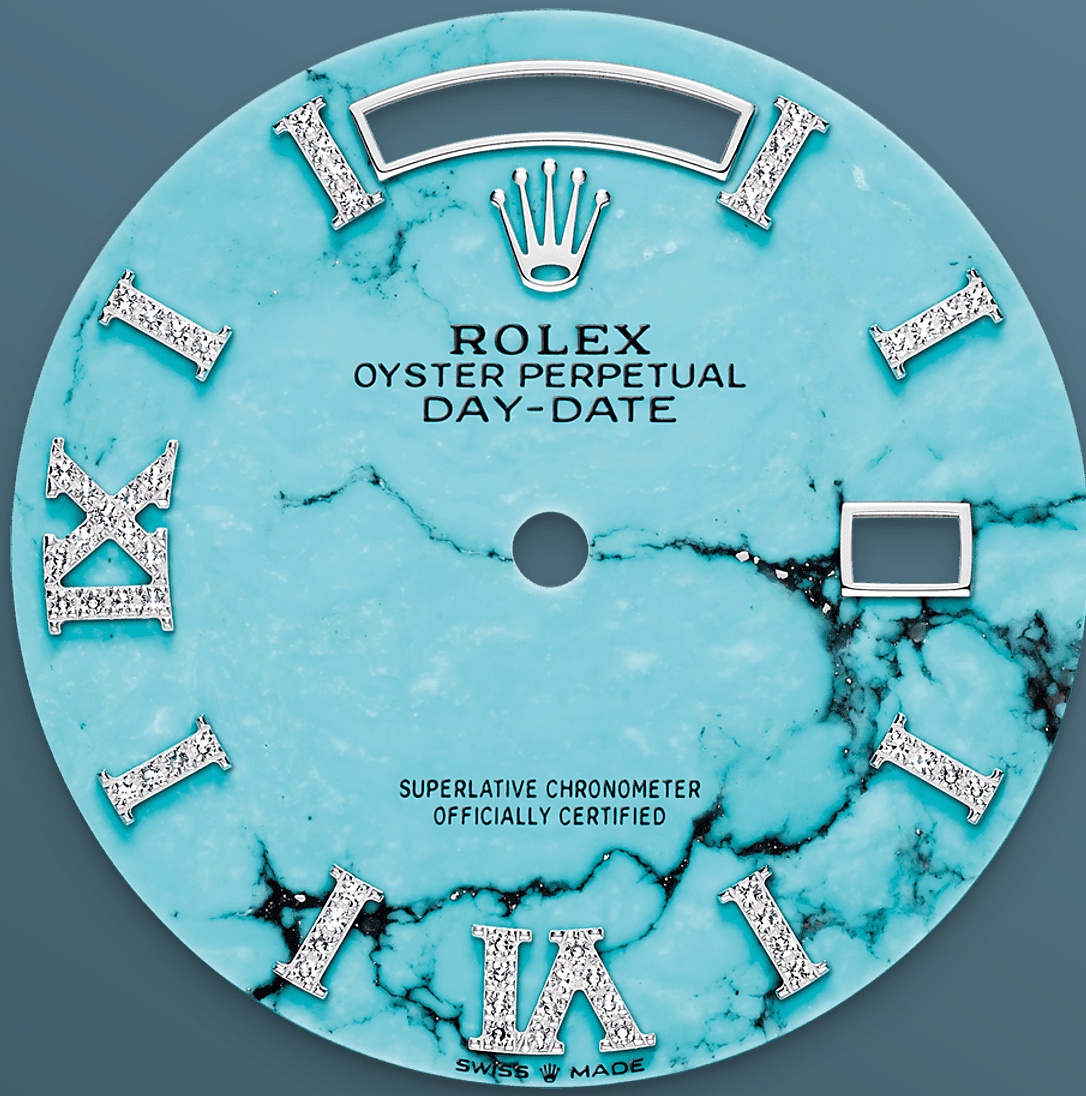

◆ ◆ ◆ ◆ ◆ **36**

◆ ◆ ◆ 36 ◆ ◆ ◆ ◆ ◆ ◆ ◆ ◆ ◆ ◆ ◆ ◆ ◆ ◆

◇ ◇ ◇ ◇ ◇ ◇ ◇ ◇ ◇ 36 ◇ ◇

18K ◇ ◇ ◇ ◇ ◇ ◇ ◇ ◇ ◇ ◇ ◇

◇ ◇ ◇ ◇ ◇ ◇ ◇ ◇ ◇ ◇ ◇ ◇

◇ ◇ ◇ President ◇ ◇ ◇ ◇

? ? ? ? ?

? ? ? ?

winding-crown

material

crystal

bezel

water-resistance

100/330

movement

type

Parachrom

Paraflex

bracelet

type

◆◆◆◆President◆◆◆◆◆

clasp

◆◆◆◆◆◆◆◆◆◆

bracelet-material