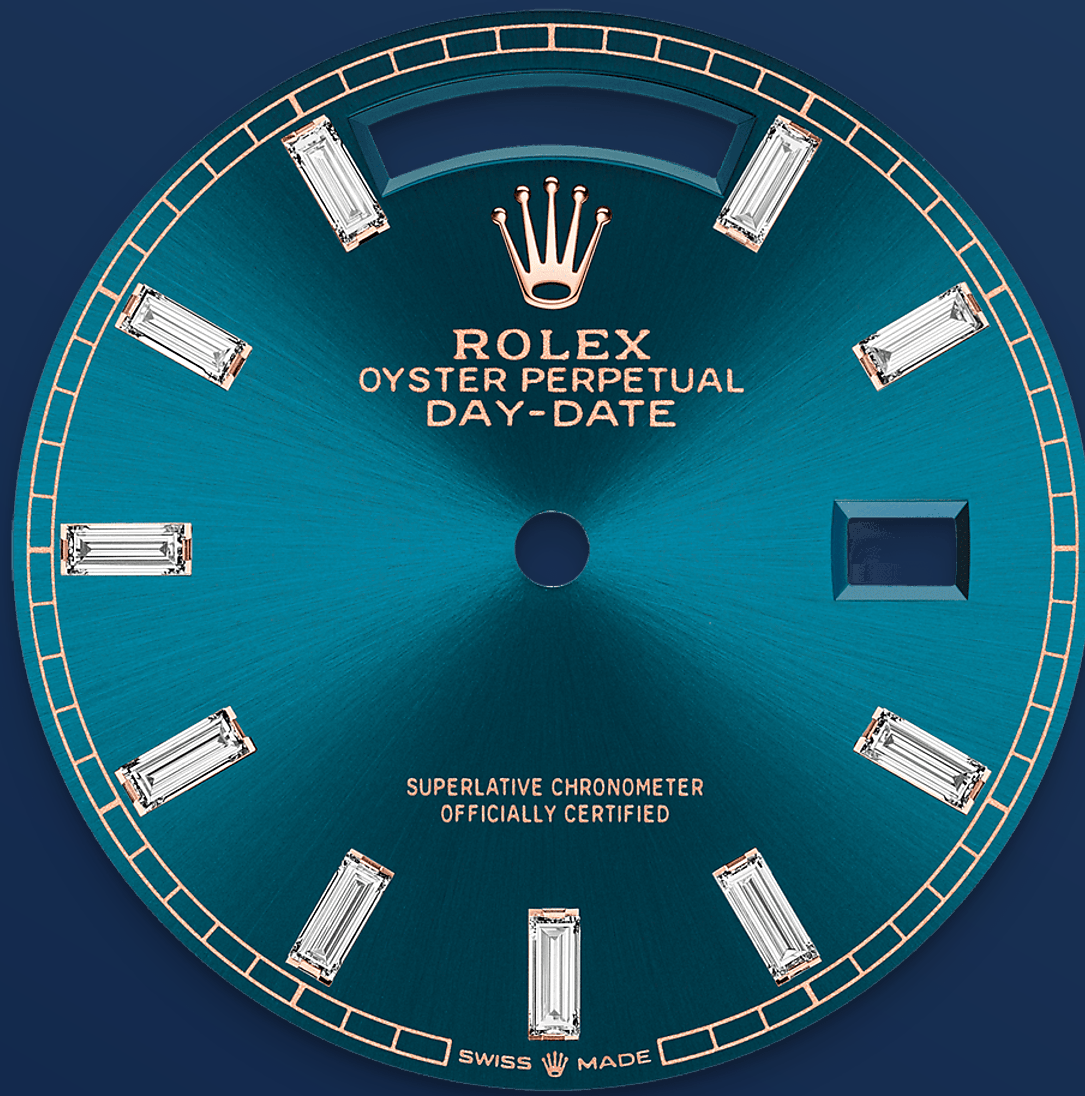

◆ ◆ ◆ ◆ ◆ **36**

◆ ◆ ◆ 36 ◆ ◆ ◆ ◆ ◆ ◆ ◆ ◆ ◆ ◆ ◆ ◆ ◆ ◆ ◆

◆ ◆ ◆ ◆ ◆ ◆ ◆ ◆ ◆ ◆ 36 ◆ ◆

18K ◆ ◆ ◆ ◆ ◆ ◆ ◆ ◆ ◆ ◆ ◆ ◆

◆ ◆ ◆ ◆ ◆ ◆ ◆ ◆ ◆ ◆ ◆ ◆ ◆ ◆

◆ ◆ ◆ President ◆ ◆ ◆ ◆

? ? ? ? ?

? ? ? ?

18K

2005 18K

◆◆◆◆ PRESIDENT ◆◆◆

more technical-details

reference 128395TBR

model-case

type

36

diameter

36

material

bezel

oyster-architecture

winding-crown

crystal

water-resistance

100/330

movement

type

calibre

3255

precision

oscillator

Parachrom