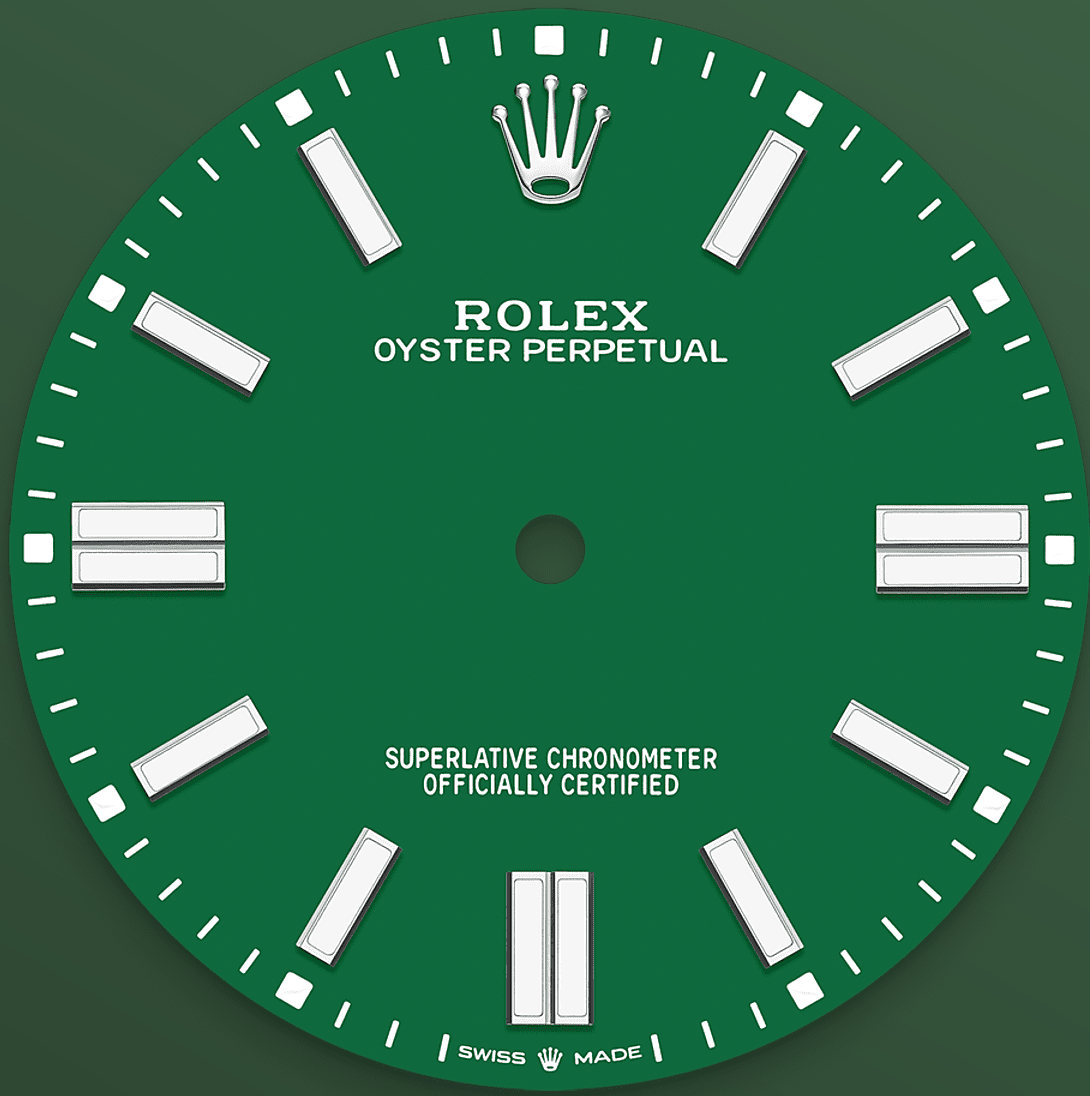

◆ ? ◆ ? ◆ ? ◆ ? ◆ **41**

◆ ? ◆ ? ◆ 41 ◆ ? ◆ ? ◆ ? ◆ ? ◆ ?

◆ ◆ ◆ ◆ ◆ 41 ◆ ◆ ◆ ◆ ◆
◆ ◆ ◆ ◆ ◆ ◆ Oyster ◆ ◆
◆ ◆

???

????????

??

??

??

more technical-details

reference 124300

model-case

type

41

diameter

41

material

bezel

oyster-architecture

winding-crown

crystal

water-resistance

100/330

movement

type