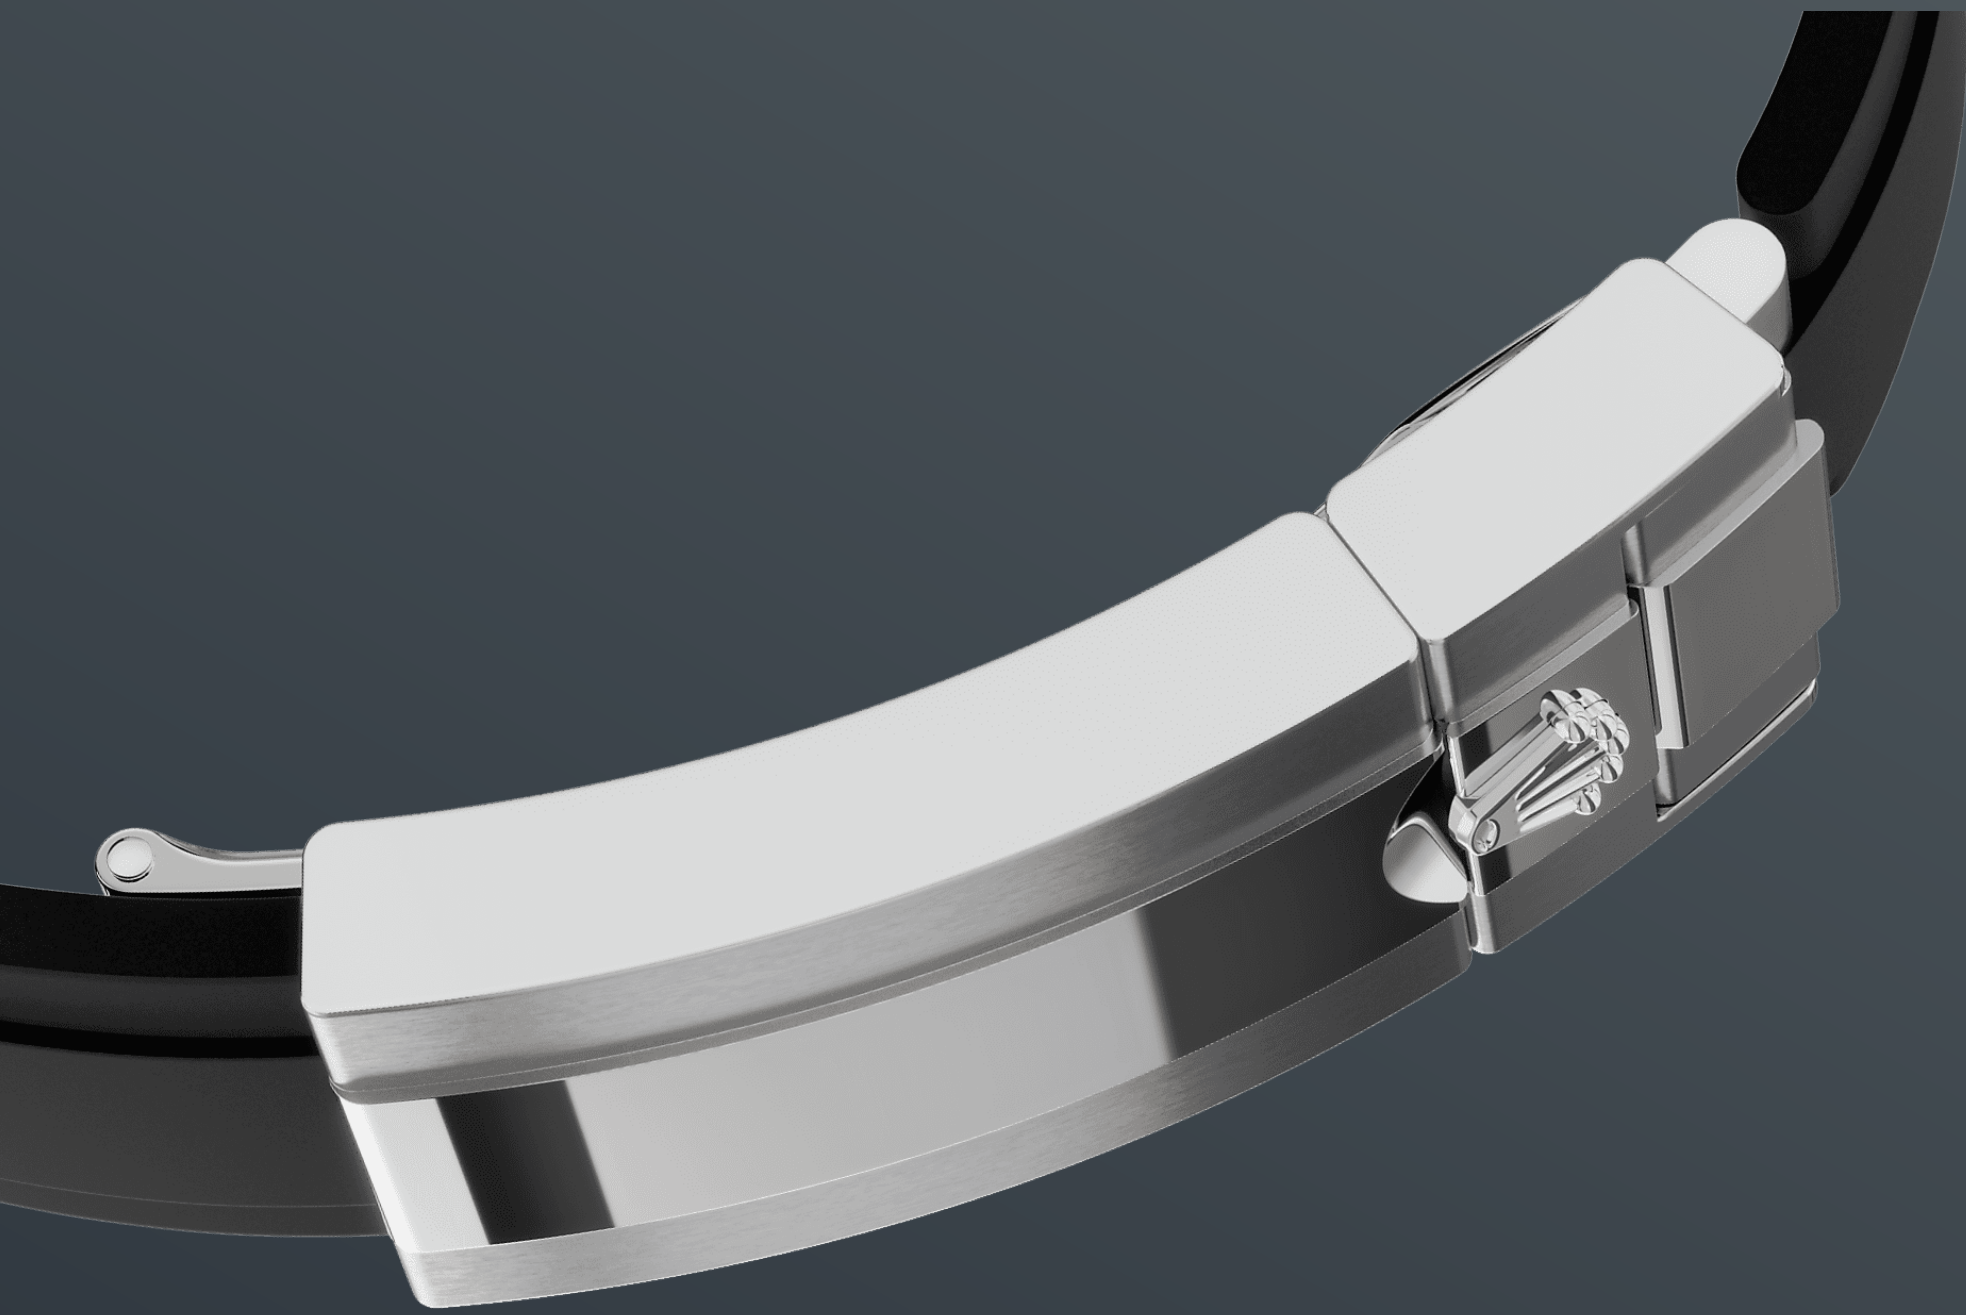

OYSTERFLEX

Cerachrom Cosmograph Daytona 18K

Oysterflex

Oysterflex

Rolex Glidelock