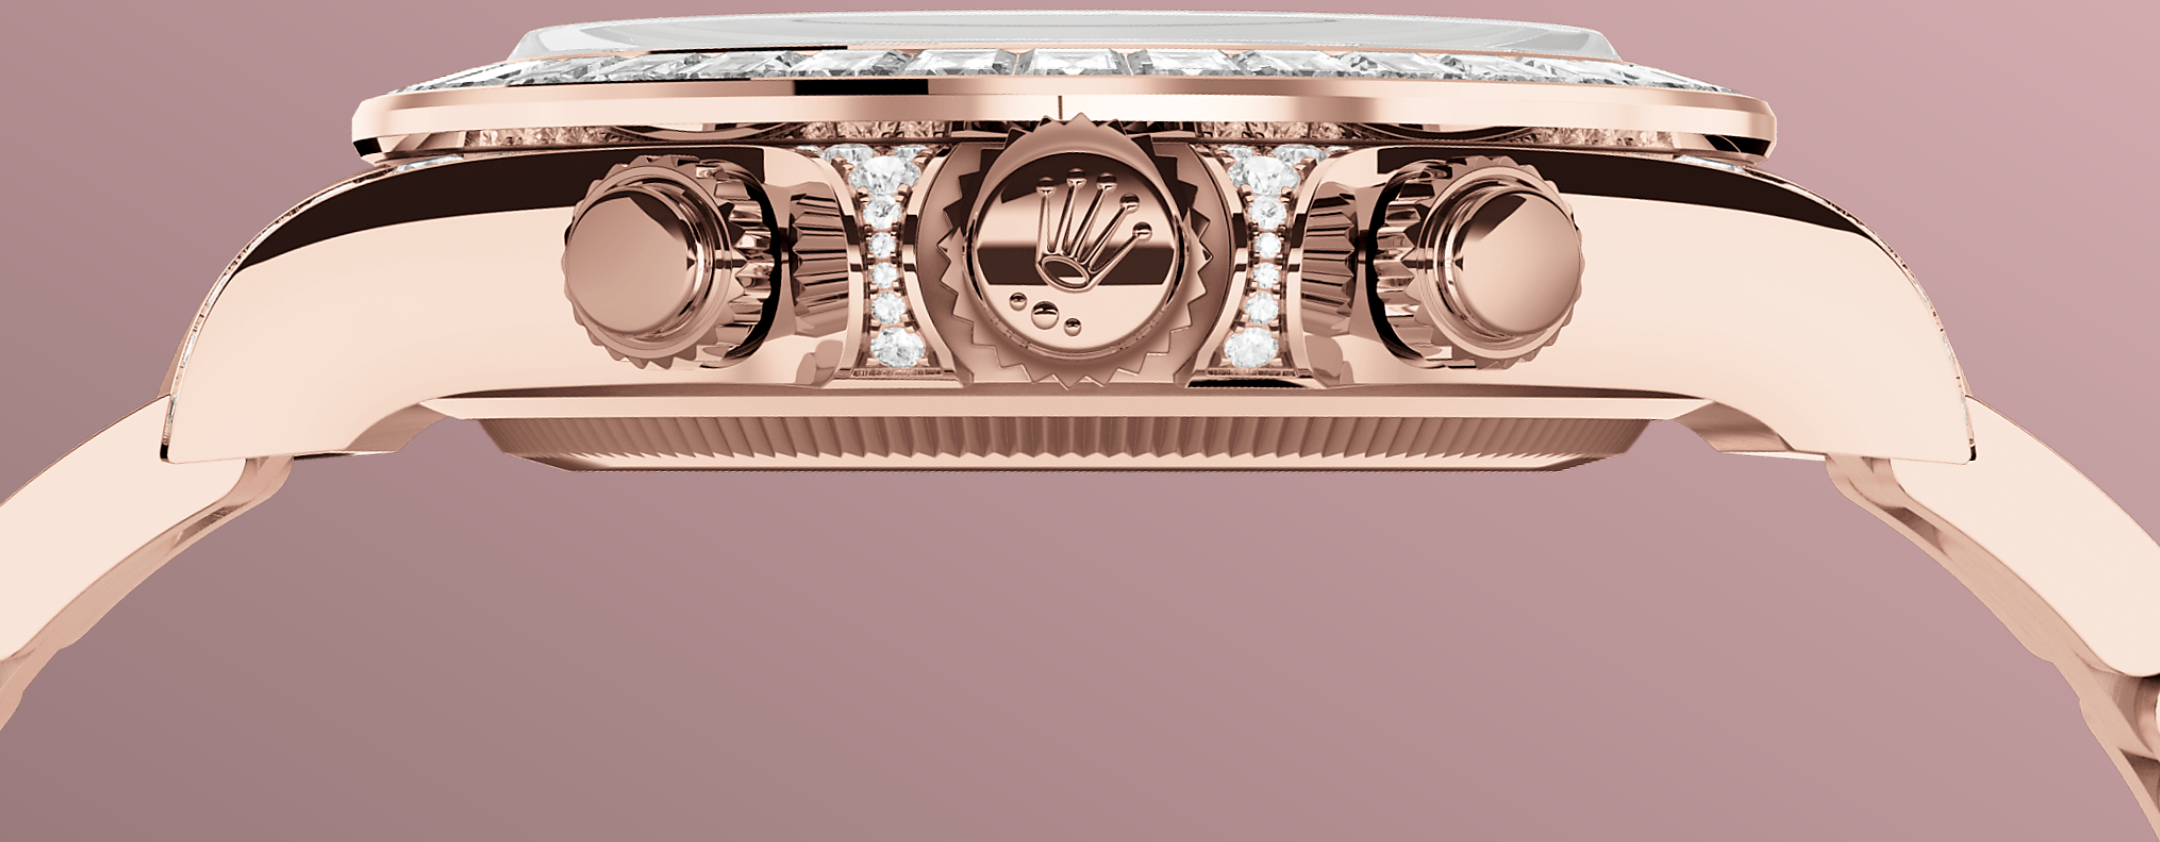

Cosmograph Daytona

◇ ◇ ◇ 40 ◇ ◇ ◇ ◇ ◇ ◇ ◇ ◇ ◇ ◇ ◇ ◇ ◇ ◇

Oyster Perpetual

Cosmograph Daytona

18K

Oyster

? ? ? ? ? ?

? ? ? ? ?

? ? ? ? ? ? ? ? ? ? ? ? ? ? ? ? ? ? 18K ? ? ? ? ?

? ? ? ? ? ? ? ? ? ? ? Chromalight ? ? ? ? ?

? ? ? ? ? ? ? ? ? ? ? ? ? ? ? ? ? ? ? ? ? ? ? ? ? ? ? ? ?

? ? ? ? ? ? ? ? ? ? ? ? ?

18K

18K

2005 18K

◇ ◇ ◇ OYSTER ◇ ◇ ◇

bracelet

type

◇◇◇◇◇◇◇◇◇◇

clasp

◇◇◇◇◇◇◇◇◇5◇◇◇◇◇◇◇◇◇◇

bracelet-material

18K◇◇◇◇◇

dial