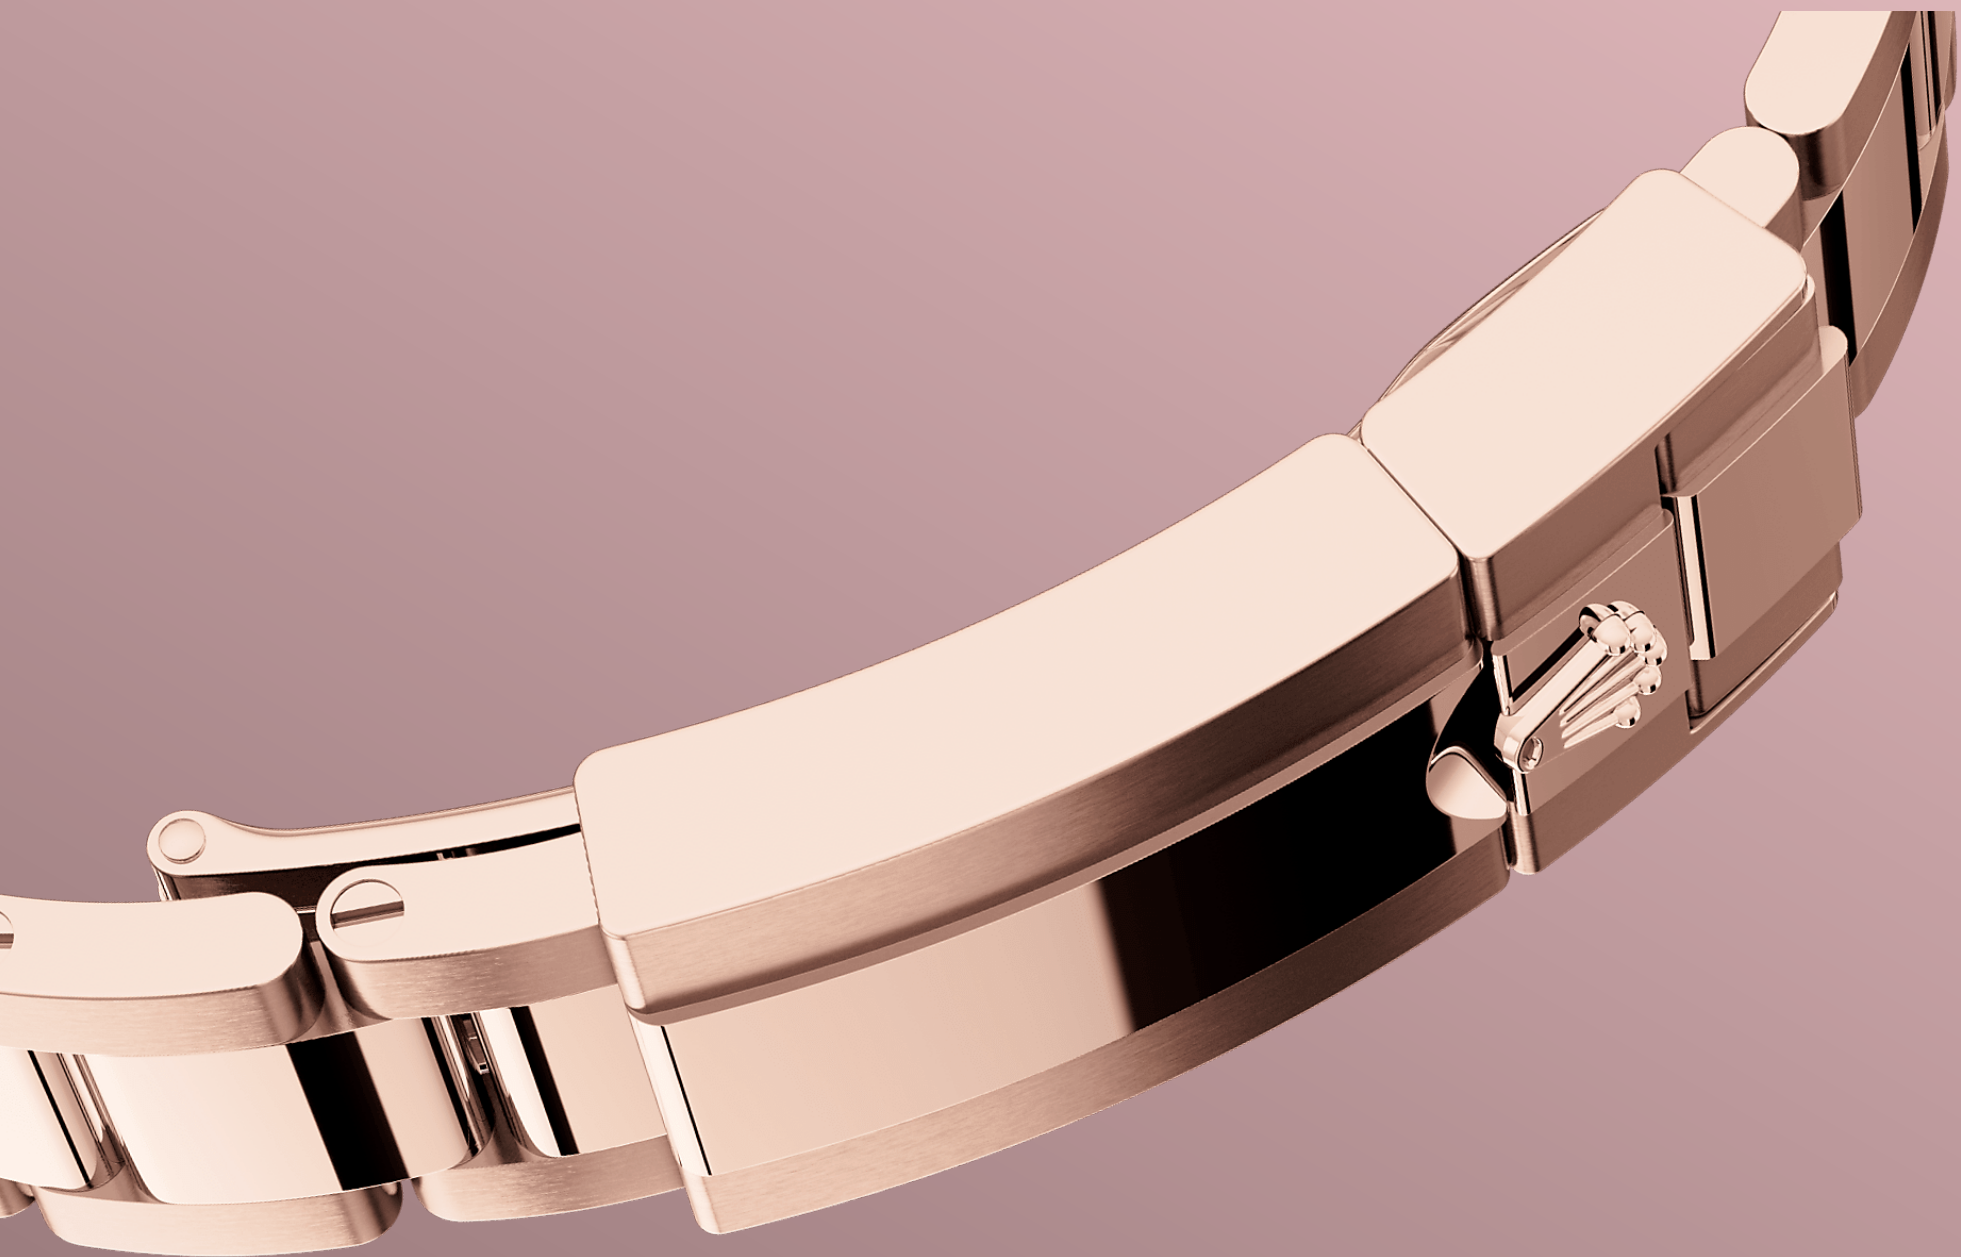

◇ ◇ ◇ OYSTER ◇ ◇ ◇

◇ ? ◇ ? ◇ ? ◇ ? ◇ ? ◇ ?

◇
◇
◇ ◇

◇ ◇ ◇ Oyster ◇
◇ ◇ ◇ ◇ ◇ ◇ ◇ ◇ 1930 ◇ ◇ ◇ ◇ ◇ ◇ ◇ ◇ ◇ ◇ ◇ ◇ ◇ ◇ ◇ ◇
◇ ◇