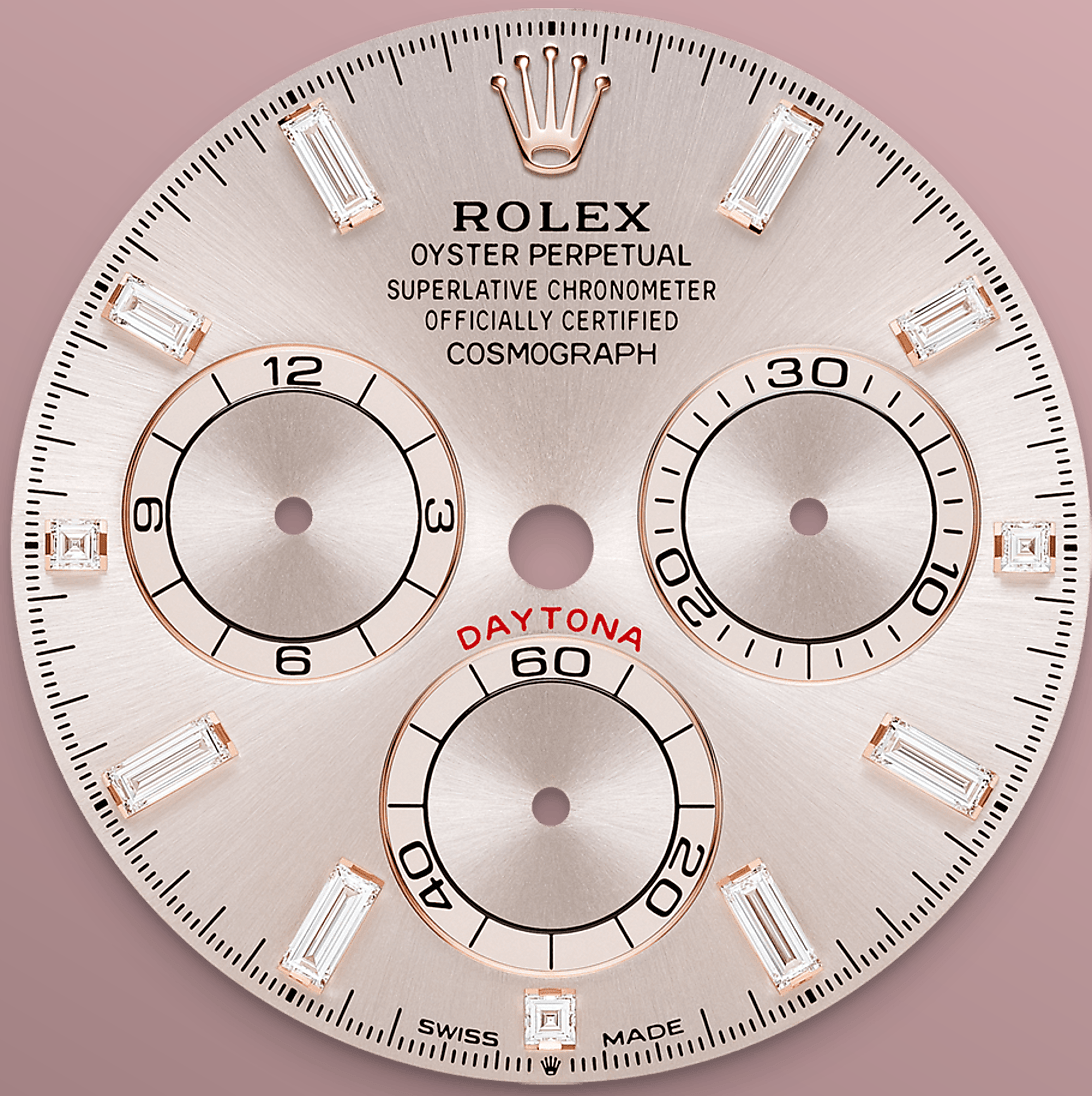

Cosmograph Daytona

◇ ◇ ◇ 40 ◇ ◇ ◇ ◇ ◇ ◇ ◇ ◇ ◇ ◇ ◇ ◇ ◇ ◇

Oyster Perpetual

Cosmograph Daytona

18K

Oyster

? ? ? ? ? ?

? ? ? ? ?

? ? ? ? ? ? ? ? ? ? ? ? ? ? ? ? ? ? 18K ? ? ? ? ?

? ? ? ? ? ? ? ? ? ? ? Chromalight ? ? ? ? ?

? ? ? ? ? ? ? ? ? ? ? ? ? ? ? ? ? ? ? ? ? ? ? ? ? ? ? ? ?

? ? ? ? ? ? ? ? ? ? ? ? ?

18K

18K

2005 18K

◇ ◇ ◇ OYSTER ◇ ◇ ◇

bracelet

type

◇◇◇◇◇◇◇◇◇◇

clasp

◇◇◇◇◇◇◇◇◇5◇◇◇◇◇◇◇◇◇◇

bracelet-material

18K◇◇◇◇◇

dial