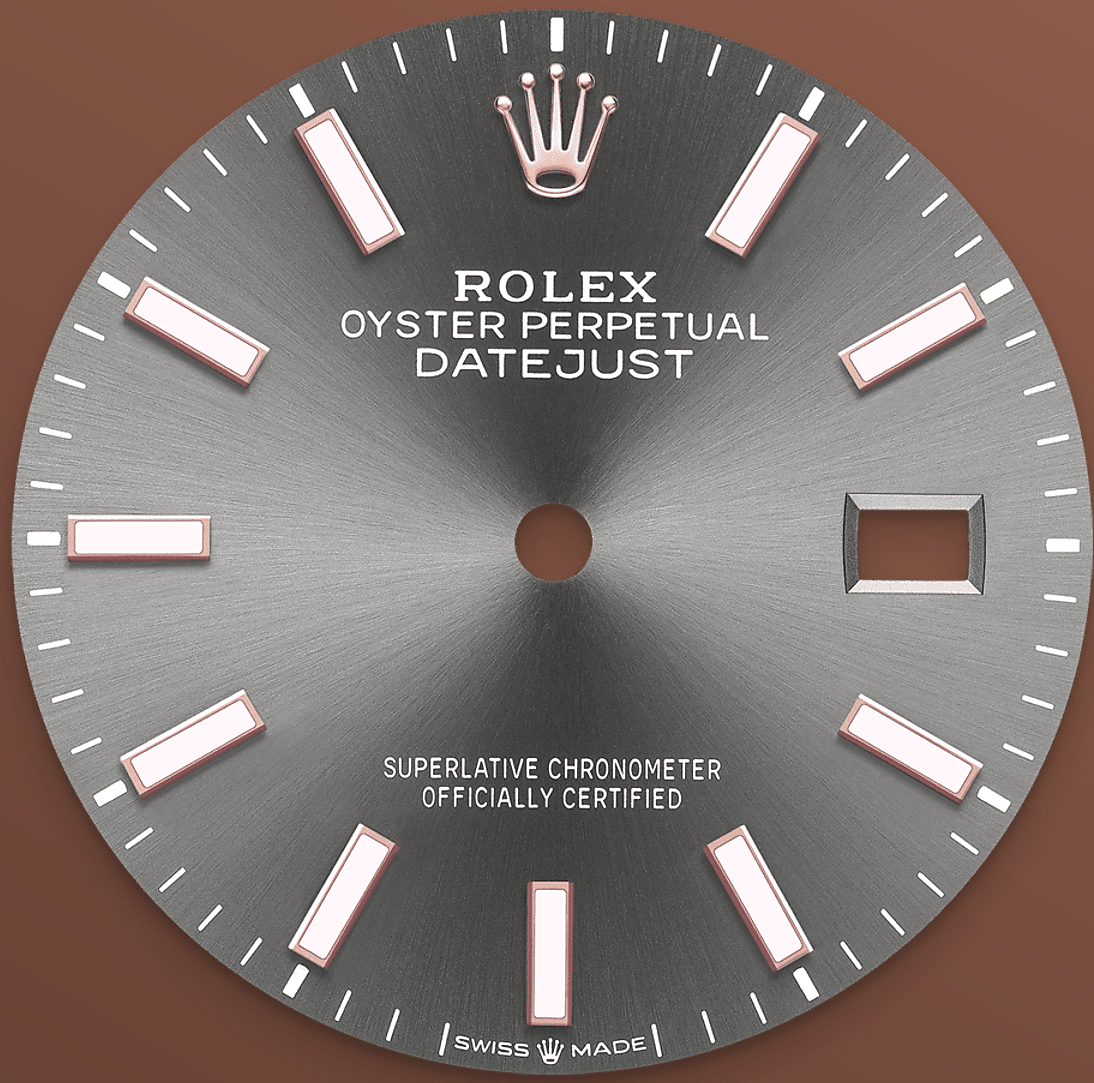

# Oyster Perpetual

Datejust 36      

        **Jubilee** 

? ? ? ? ? ?

? ? ? ?

? ?

? ?

? ? ? ? ? ?