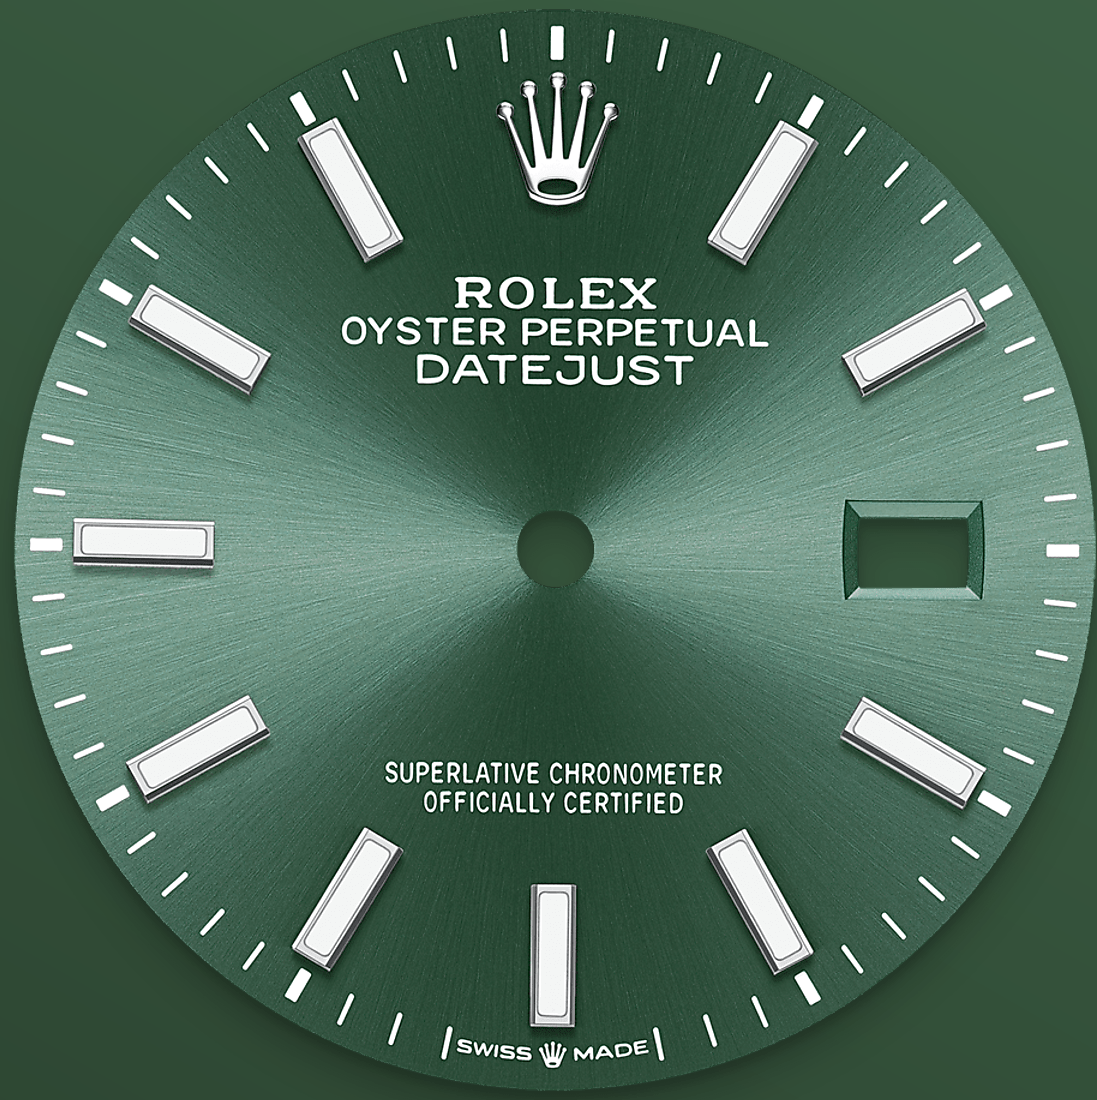

# Oyster Perpetual

Datejust 36      

       Jubilee  

◇ ◇ ◇ ◇ ◇ ◇

◇ ? ◇ ? ◇ ? ◇ ? ◇ ? ◇ ?

◇ ?  
◇ ?  
◇ ? ◇ ? ◇ ? ◇ ? ◇ ? ◇ ?

◇ ?  
◇ ?  
◇ ? ◇ ?

◇ ? ◇ ? ◇ ? ◇ ? ◇ ? ◇ ? ◇ ? ◇ ? Datejust 36 ◇ ? ◇ ? ◇ ? ◇ ? ◇ ? ◇ ? ◇ ?