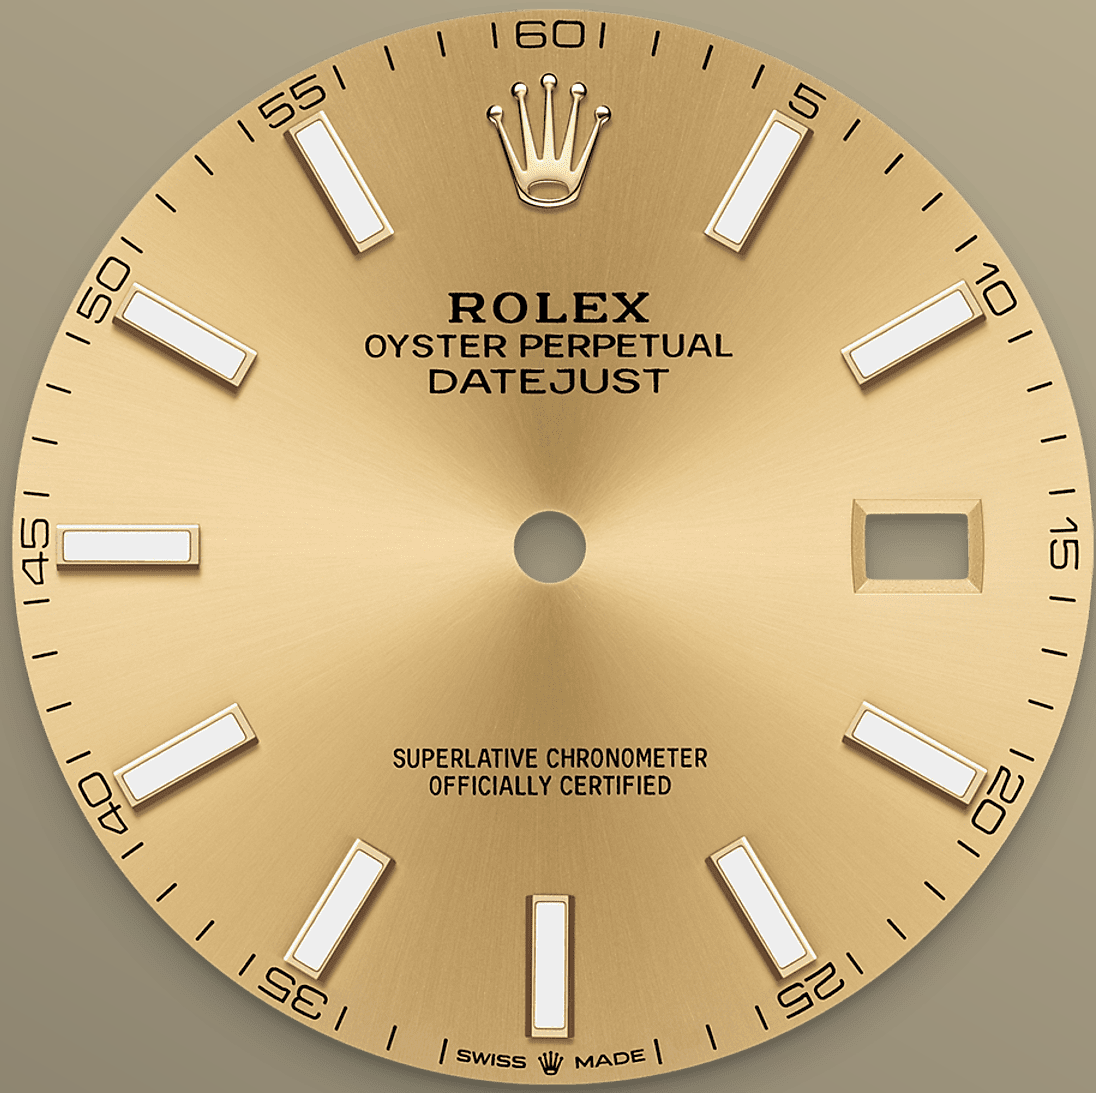

Datejust 41

◆ ◆ ◆ 41 ◆ ◆ ◆ ◆ ◆ ◆ ◆ ◆ ◆ ◆ ◆

Oyster Perpetual

Datejust 41       

   Jubilee    

? ? ? ? ? ?

? ? ? ? ? ?

? ?

? ?

? ? ? ? ? ? ? ? ? ? ?

? ?

? ?

? ?

? ? ? ? ? ? ? ? ? Datejust 41 ? ? ? ? ? ? ? ?

???

???

reference 126333

model-case

type

41

diameter

41

material

bezel

oyster-architecture

winding-crown

crystal

water-resistance

100/330

movement

type

calibre